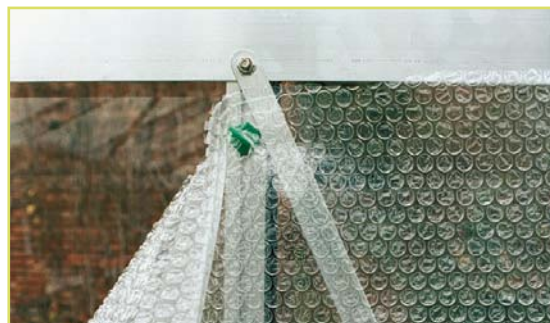

Glasklemmen

Schroefhaken

R.v.s. bevestigingsklemmen

Bijzonder handig hulpmiddel om allerlei zaken in uw broeikas op te hangen. Past in alle kassen. (Afgebeelde 'S' haak wordt apart geleverd.)

PLANTENGOOT

Gebruik de plantengoot voor een optimale benutting van uw kasruimte. Met het bijgeleverde bevestigingsmateriaal hangt er in een wip een plantengoot van 120 of 170 cm lang en 13 cm breed. Een beetje water teveel gegeven? Geen probleem. Overtollig water wordt in een handomdraai afgetapt! Geschikt voor elke aluminium kweekkas met z.g.n. boutkanalen.