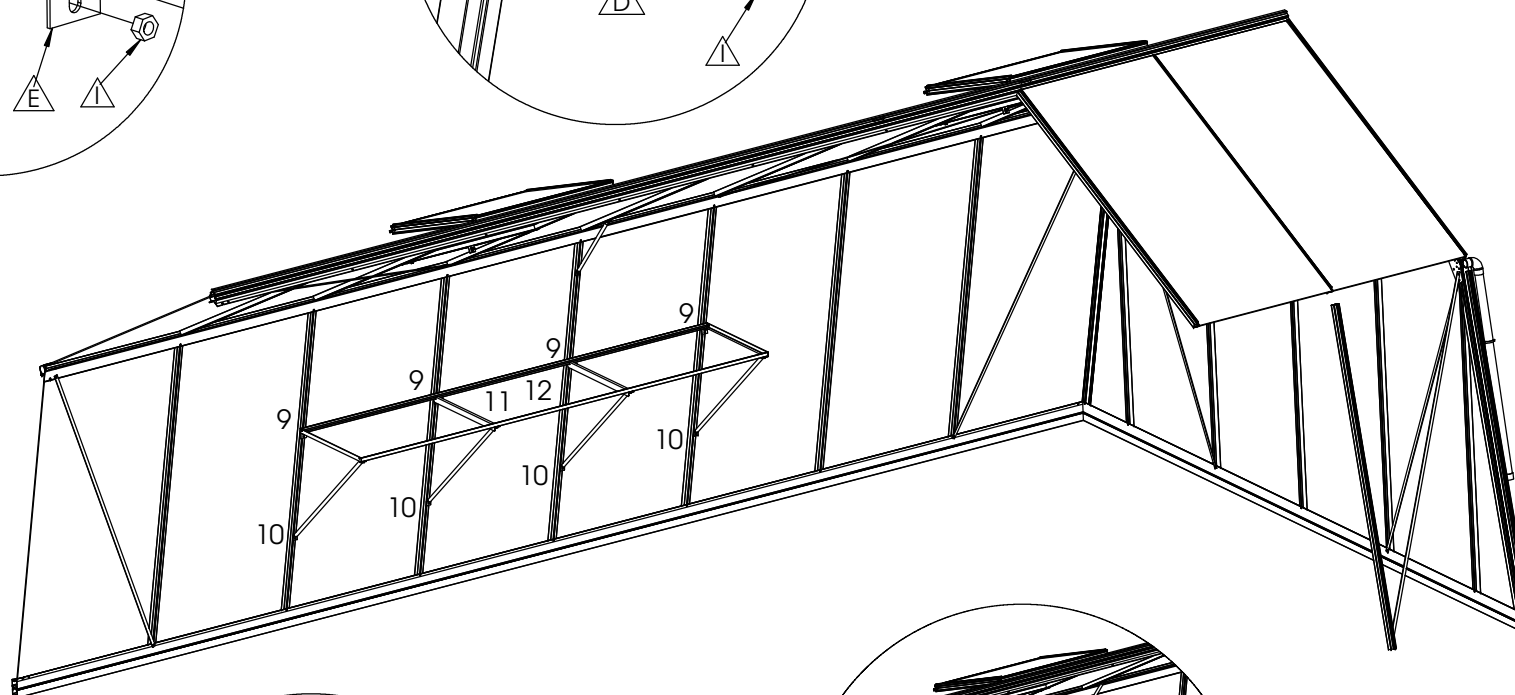

Art.Nr. 320203
 Schap met inleg 225cm x 32cm
 Étagère 225cm x 32cm

info@acd.be

Nr.	L(mm)	Qty.	Fig.
A	2246	2	
B	320	2	
C	320	2	
D	540	4	
E		4	
F	2243	3	
G	M6x16	11	
H	M6x12	9	
I	M6	20	

SCHAP **RAYON** **1** **SHELF** **BRETT**

PLAATSING SCHAP TEGEN ZIJWAND

**PLACEMENT RAYON CONTRE
PAROI LATÉRALE**

SCHAP

RAYON

2

SHELF

BRETT

PLAATSING SCHAP TEGEN GEVEL

PLACEMENT RAYON CONTRE FAÇADE

SCHAP

RAYON

3

SHELF

BRETT

PLAATSING SCHAP TEGEN HOEK ZIJWAND-GEVEL

PLACEMENT RAYON CONTRE COIN PAROI LATÉRALE - FAÇADE

SCHAP

RAYON

4

SHELF

BRETT

2 SCHAPPEN AAN ELKAAR MONTEREN

2 RAYONS ATTACHER ENSEMBLE

SCHAP