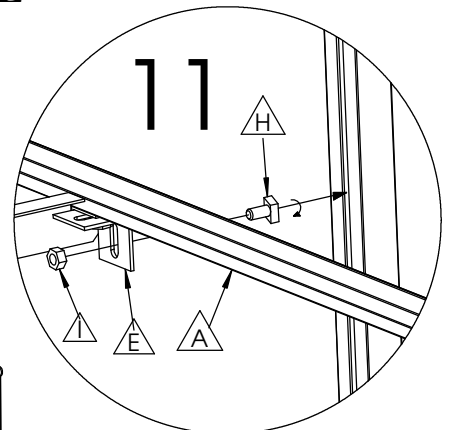

Art.Nr. 320203
 Schap met inleg 225cm x 32cm
 Étagère 225cm x 32cm

info@acd.be

Nr.	L(mm)	Qty.	Fig.
A	2246	2	
B	320	2	
C	320	2	
D	540	4	
E		4	
F	2243	3	
G	M6x16	11	
H	M6x12	9	
I	M6	20	

SCHAP **RAYON** **1** **SHELF** **BRETT**

PLACEMENT RAYON CONTRE FAÇADE

SCHAP

RAYON

3

SHELF

BRETT

PLAATSING SCHAP TEGEN HOEK ZIJWAND-GEVEL

PLACEMENT RAYON CONTRE COIN PAROI LATÉRALE - FAÇADE

SCHAP

RAYON

4

SHELF

BRETT

2 SCHAPPEN AAN ELKAAR MONTEREN

2 RAYONS ATTACHER ENSEMBLE

SCHAP