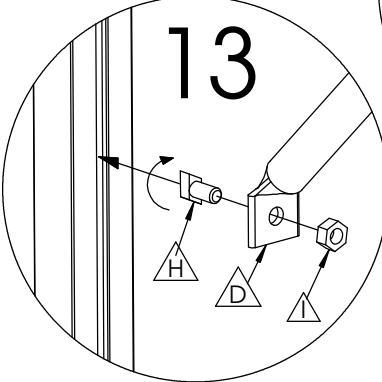

Art.Nr. 320203
 Schap met inleg 225cm x 32cm
 Étagère 225cm x 32cm

info@acd.be

Nr.	L(mm)	Qty.	Fig.
A	2246	2	
B	320	2	
C	320	2	
D	540	4	
E		4	
F	2243	3	
G	M6x16	11	
H	M6x12	9	
I	M6	20	

SCHAP **RAYON** **1** **SHELF** **BRETT**

PLAATSING SCHAP TEGEN ZIJWAND

**PLACEMENT RAYON CONTRE
PAROI LATÉRALE**

SCHAP

RAYON

2

SHELF

BRETT

PLAATSING SCHAP TEGEN GEVEL

PLACEMENT RAYON CONTRE FAÇADE

SCHAP

RAYON

3

SHELF

BRETT

PLAATSING SCHAP TEGEN HOEK ZIJWAND-GEVEL

PLACEMENT RAYON CONTRE COIN PAROI LATÉRALE - FAÇADE

SCHAP

RAYON

4

SHELF

BRETT

2 SCHAPPEN AAN ELKAAR MONTEREN

2 RAYONS ATTACHER ENSEMBLE

SCHAP