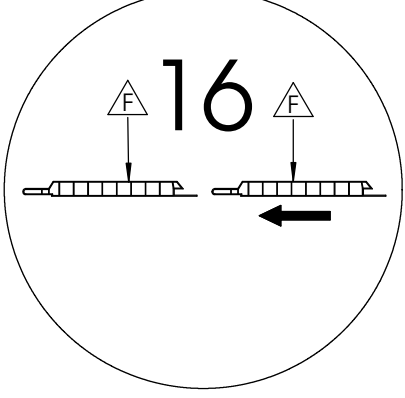

Art.Nr. 320203
 Schap met inleg 225cm x 32cm
 Étagère 225cm x 32cm

info@acd.be

Nr.	L(mm)	Qty.	Fig.
A	2246	2	
B	320	2	
C	320	2	
D	540	4	
E		4	
F	2243	3	
G	M6x16	11	
H	M6x12	9	
I	M6	20	

SCHAP **RAYON** **1** **SHELF** **BRETT**

PLAATSING SCHAP TEGEN ZIJWAND

**PLACEMENT RAYON CONTRE
PAROI LATÉRALE**

SCHAP

RAYON

2

SHELF

BRETT

PLAATSING SCHAP TEGEN GEVEL

PLACEMENT RAYON CONTRE FAÇADE

SCHAP

RAYON

3

SHELF

BRETT

PLAATSING SCHAP TEGEN HOEK ZIJWAND-GEVEL

PLACEMENT RAYON CONTRE COIN PAROI LATÉRALE - FAÇADE

SCHAP

RAYON

4

SHELF

BRETT

2 SCHAPPEN AAN ELKAAR MONTEREN

2 RAYONS ATTACHER ENSEMBLE

SCHAP