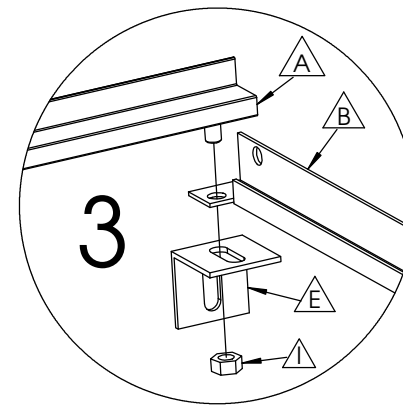

Art.Nr. 320203
 Schap met inleg 225cm x 32cm
 Étagère 225cm x 32cm

info@acd.be

Nr.	L(mm)	Qty.	Fig.
A	2246	2	
B	320	2	
C	320	2	
D	540	4	
E		4	
F	2243	3	
G	M6x16	11	
H	M6x12	9	
I	M6	20	

SCHAP **RAYON** **1** **SHELF** **BRETT**

PLAATSING SCHAP TEGEN ZIJWAND

**PLACEMENT RAYON CONTRE
PAROI LATÉRALE**

SCHAP

RAYON

2

SHELF

BRETT

PLAATSING SCHAP TEGEN GEVEL

PLACEMENT RAYON CONTRE FAÇADE

SCHAP

RAYON

3

SHELF

BRETT

PLAATSING SCHAP TEGEN HOEK ZIJWAND-GEVEL

PLACEMENT RAYON CONTRE COIN PAROI LATÉRALE - FAÇADE

SCHAP

RAYON

4

SHELF

BRETT

2 SCHAPPEN AAN ELKAAR MONTEREN

2 RAYONS ATTACHER ENSEMBLE

SCHAP