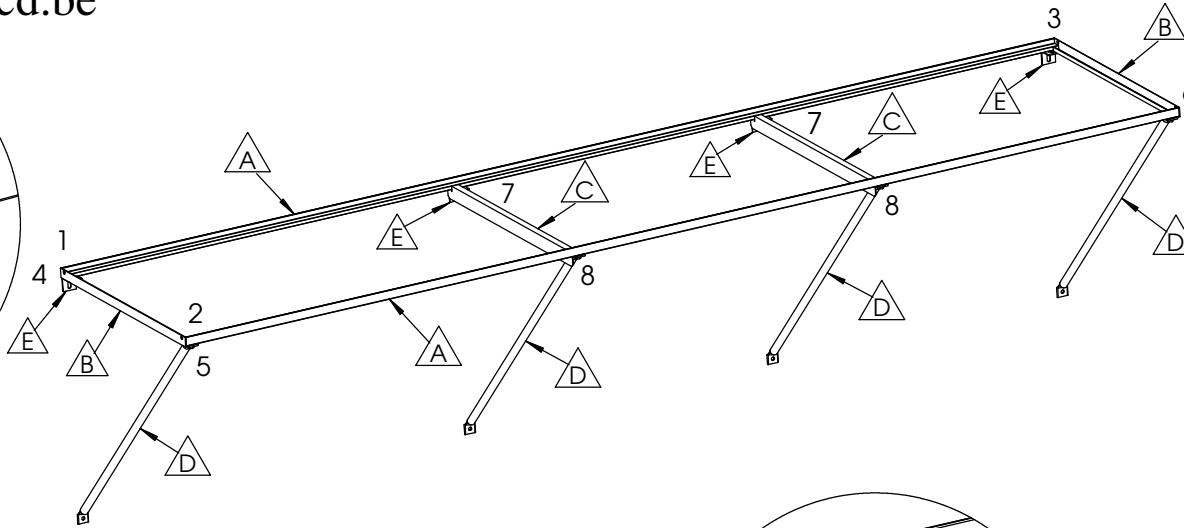

Art.Nr. 320203
 Schap met inleg 225cm x 32cm
 Étagère 225cm x 32cm

info@acd.be

Nr.	L(mm)	Qty.	Fig.
A	2246	2	
B	320	2	
C	320	2	
D	540	4	
E		4	
F	2243	3	
G	M6x16	11	
H	M6x12	9	
I	M6	20	

SCHAP **RAYON** **1** **SHELF** **BRETT**

PLAATSING SCHAP TEGEN ZIJWAND

**PLACEMENT RAYON CONTRE
PAROI LATÉRALE**

SCHAP

RAYON

2

SHELF

BRETT

PLAATSING SCHAP TEGEN GEVEL

PLACEMENT RAYON CONTRE FAÇADE

SCHAP

RAYON

3

SHELF

BRETT

PLAATSING SCHAP TEGEN HOEK ZIJWAND-GEVEL

PLACEMENT RAYON CONTRE COIN PAROI LATÉRALE - FAÇADE

SCHAP

RAYON

4

SHELF

BRETT

2 SCHAPPEN AAN ELKAAR MONTEREN

2 RAYONS ATTACHER ENSEMBLE

SCHAP