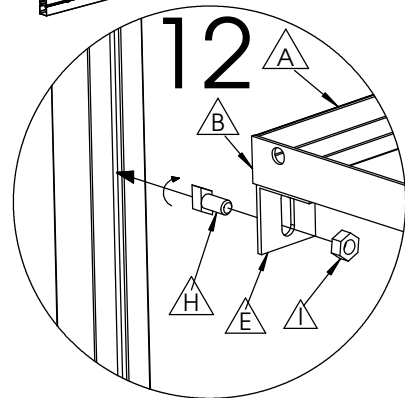

Art.Nr. 320203
 Schap met inleg 225cm x 32cm
 Étagère 225cm x 32cm

info@acd.be

Nr.	L(mm)	Qty.	Fig.
A	2246	2	
B	320	2	
C	320	2	
D	540	4	
E		4	
F	2243	3	
G	M6x16	11	
H	M6x12	9	
I	M6	20	

SCHAP **RAYON** **1** **SHELF** **BRETT**

PLAATSING SCHAP TEGEN ZIJWAND

**PLACEMENT RAYON CONTRE
PAROI LATÉRALE**

SCHAP

RAYON

2

SHELF

BRETT

PLAATSING SCHAP TEGEN GEVEL

PLACEMENT RAYON CONTRE FAÇADE

SCHAP

RAYON

3

SHELF

BRETT

PLAATSING SCHAP TEGEN HOEK ZIJWAND-GEVEL

PLACEMENT RAYON CONTRE COIN PAROI LATÉRALE - FAÇADE

SCHAP

RAYON

4

SHELF

BRETT

2 SCHAPPEN AAN ELKAAR MONTEREN

2 RAYONS ATTACHER ENSEMBLE

SCHAP