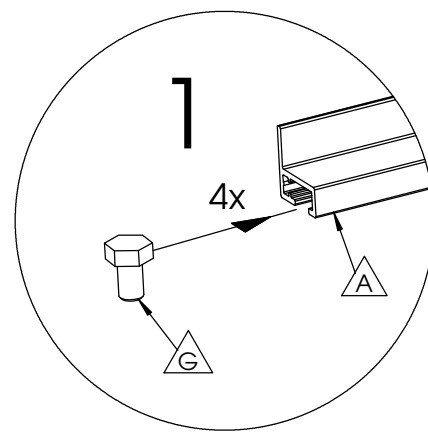

Art.Nr. 320203
 Schap met inleg 225cm x 32cm
 Étagère 225cm x 32cm

info@acd.be

Nr.	L(mm)	Qty.	Fig.
A	2246	2	
B	320	2	
C	320	2	
D	540	4	
E		4	
F	2243	3	
G	M6x16	11	
H	M6x12	9	
I	M6	20	

SCHAP **RAYON** **1** **SHELF** **BRETT**

PLAATSING SCHAP TEGEN ZIJWAND

**PLACEMENT RAYON CONTRE
PAROI LATÉRALE**

SCHAP

RAYON

2

SHELF

BRETT

PLAATSING SCHAP TEGEN GEVEL

PLACEMENT RAYON CONTRE FAÇADE

SCHAP

RAYON

3

SHELF

BRETT

PLAATSING SCHAP TEGEN HOEK ZIJWAND-GEVEL

PLACEMENT RAYON CONTRE COIN PAROI LATÉRALE - FAÇADE

SCHAP

RAYON

4

SHELF

BRETT

2 SCHAPPEN AAN ELKAAR MONTEREN

2 RAYONS ATTACHER ENSEMBLE

SCHAP