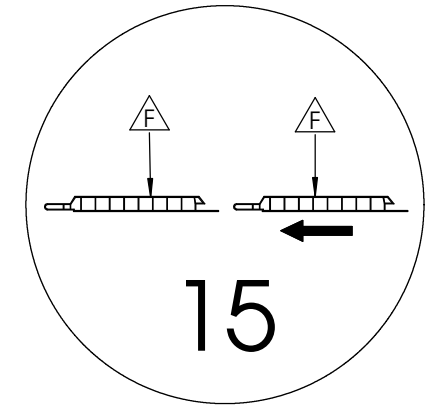

Art.Nr. 320203
 Schap met inleg 225cm x 32cm
 Étagère 225cm x 32cm

info@acd.be

Nr.	L(mm)	Qty.	Fig.
A	2246	2	
B	320	2	
C	320	2	
D	540	4	
E		4	
F	2243	3	
G	M6x16	11	
H	M6x12	9	
I	M6	20	

SCHAP **RAYON** **1** **SHELF** **BRETT**

PLAATSING SCHAP TEGEN ZIJWAND

**PLACEMENT RAYON CONTRE
PAROI LATÉRALE**

SCHAP

RAYON

2

SHELF

BRETT

PLAATSING SCHAP TEGEN GEVEL

PLACEMENT RAYON CONTRE FAÇADE

SCHAP

RAYON

3

SHELF

BRETT

PLAATSING SCHAP TEGEN HOEK ZIJWAND-GEVEL

PLACEMENT RAYON CONTRE COIN PAROI LATÉRALE - FAÇADE

SCHAP

RAYON

4

SHELF

BRETT

2 SCHAPPEN AAN ELKAAR MONTEREN

2 RAYONS ATTACHER ENSEMBLE

SCHAP