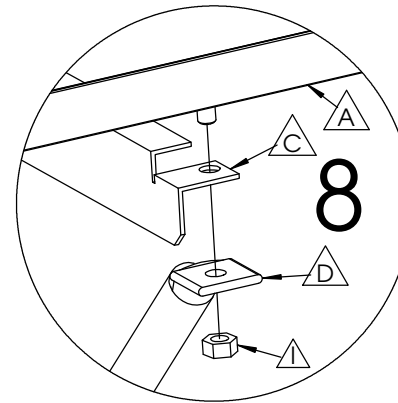

Art.Nr. 320203
 Schap met inleg 225cm x 32cm
 Étagère 225cm x 32cm

info@acd.be

Nr.	L(mm)	Qty.	Fig.
A	2246	2	
B	320	2	
C	320	2	
D	540	4	
E		4	
F	2243	3	
G	M6x16	11	
H	M6x12	9	
I	M6	20	

SCHAP **RAYON** **1** **SHELF** **BRETT**

PLAATSING SCHAP TEGEN ZIJWAND

**PLACEMENT RAYON CONTRE
PAROI LATÉRALE**

SCHAP

RAYON

2

SHELF

BRETT

PLAATSING SCHAP TEGEN GEVEL

PLACEMENT RAYON CONTRE FAÇADE

SCHAP

RAYON

3

SHELF

BRETT

PLAATSING SCHAP TEGEN HOEK ZIJWAND-GEVEL

PLACEMENT RAYON CONTRE COIN PAROI LATÉRALE - FAÇADE

SCHAP

RAYON

4

SHELF

BRETT

2 SCHAPPEN AAN ELKAAR MONTEREN

2 RAYONS ATTACHER ENSEMBLE

SCHAP