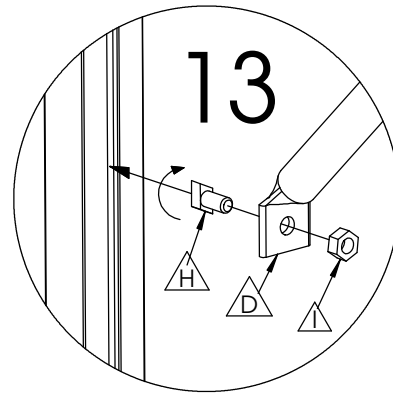

Art.Nr. 320203
 Schap met inleg 225cm x 32cm
 Étagère 225cm x 32cm

info@acd.be

Nr.	L(mm)	Qty.	Fig.
A	2246	2	
B	320	2	
C	320	2	
D	540	4	
E		4	
F	2243	3	
G	M6x16	11	
H	M6x12	9	
I	M6	20	

SCHAP **RAYON** **1** **SHELF** **BRETT**

PLAATSING SCHAP TEGEN ZIJWAND

**PLACEMENT RAYON CONTRE
PAROI LATÉRALE**

SCHAP

RAYON

2

SHELF

BRETT

PLAATSING SCHAP TEGEN GEVEL

PLACEMENT RAYON CONTRE FAÇADE

SCHAP

RAYON

3

SHELF

BRETT

PLAATSING SCHAP TEGEN HOEK ZIJWAND-GEVEL

PLACEMENT RAYON CONTRE COIN PAROI LATÉRALE - FAÇADE

SCHAP

RAYON

4

SHELF

BRETT

2 SCHAPPEN AAN ELKAAR MONTEREN

2 RAYONS ATTACHER ENSEMBLE

SCHAP