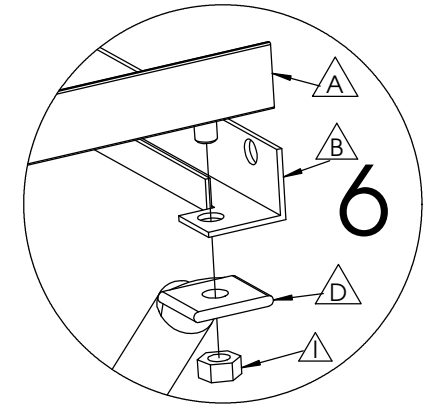

Art.Nr. 320203
 Schap met inleg 225cm x 32cm
 Étagère 225cm x 32cm

info@acd.be

Nr.	L(mm)	Qty.	Fig.
A	2246	2	
B	320	2	
C	320	2	
D	540	4	
E		4	
F	2243	3	
G	M6x16	11	
H	M6x12	9	
I	M6	20	

SCHAP **RAYON** **1** **SHELF** **BRETT**

PLAATSING SCHAP TEGEN ZIJWAND

**PLACEMENT RAYON CONTRE
PAROI LATÉRALE**

SCHAP

RAYON

2

SHELF

BRETT

PLAATSING SCHAP TEGEN GEVEL

PLACEMENT RAYON CONTRE FAÇADE

SCHAP

RAYON

3

SHELF

BRETT

PLAATSING SCHAP TEGEN HOEK ZIJWAND-GEVEL

PLACEMENT RAYON CONTRE COIN PAROI LATÉRALE - FAÇADE

SCHAP

RAYON

4

SHELF

BRETT

2 SCHAPPEN AAN ELKAAR MONTEREN

2 RAYONS ATTACHER ENSEMBLE

SCHAP