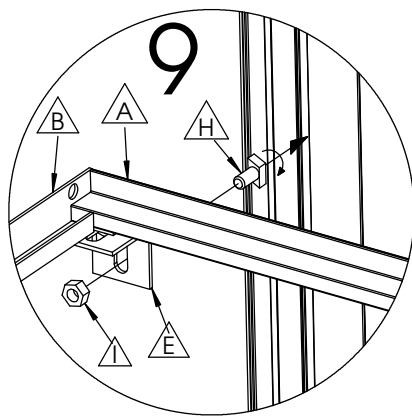

Art.Nr. 320203
 Schap met inleg 225cm x 32cm
 Étagère 225cm x 32cm

info@acd.be

Nr.	L(mm)	Qty.	Fig.
A	2246	2	
B	320	2	
C	320	2	
D	540	4	
E		4	
F	2243	3	
G	M6x16	11	
H	M6x12	9	
I	M6	20	

SCHAP **RAYON** **1** **SHELF** **BRETT**

PLAATSING SCHAP TEGEN ZIJWAND

**PLACEMENT RAYON CONTRE
PAROI LATÉRALE**

SCHAP

RAYON

2

SHELF

BRETT

PLAATSING SCHAP TEGEN GEVEL

PLACEMENT RAYON CONTRE FAÇADE

SCHAP

RAYON

3

SHELF

BRETT

PLAATSING SCHAP TEGEN HOEK ZIJWAND-GEVEL

PLACEMENT RAYON CONTRE COIN PAROI LATÉRALE - FAÇADE

SCHAP

RAYON

4

SHELF

BRETT

2 SCHAPPEN AAN ELKAAR MONTEREN

2 RAYONS ATTACHER ENSEMBLE

SCHAP