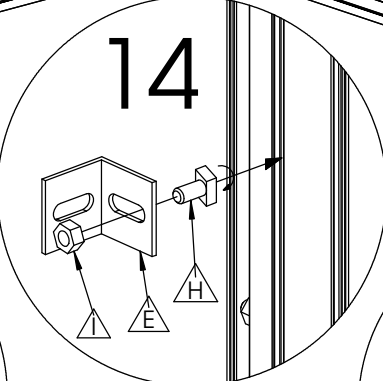

PLAATSING SCHAP TEGEN ZIJWAND

**PLACEMENT RAYON CONTRE
PAROI LATÉRALE**

SCHAP

RAYON

2

SHELF

BRETT

PLAATSING SCHAP TEGEN GEVEL

PLACEMENT RAYON CONTRE FAÇADE

SCHAP

RAYON

3

SHELF

BRETT

PLAATSING SCHAP TEGEN HOEK ZIJWAND-GEVEL

PLACEMENT RAYON CONTRE COIN PAROI LATÉRALE - FAÇADE

SCHAP

RAYON

4

SHELF

BRETT

2 SCHAPPEN AAN ELKAAR MONTEREN

2 RAYONS ATTACHER ENSEMBLE

SCHAP