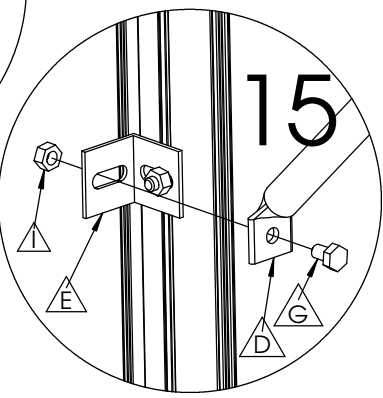

Art.Nr. 320203
 Schap met inleg 225cm x 32cm
 Étagère 225cm x 32cm

info@acd.be

Nr.	L(mm)	Qty.	Fig.
A	2246	2	
B	320	2	
C	320	2	
D	540	4	
E		4	
F	2243	3	
G	M6x16	11	
H	M6x12	9	
I	M6	20	

SCHAP **RAYON** **1** **SHELF** **BRETT**

PLAATSING SCHAP TEGEN ZIJWAND

**PLACEMENT RAYON CONTRE
PAROI LATÉRALE**

SCHAP

RAYON

2

SHELF

BRETT

PLAATSING SCHAP TEGEN GEVEL

PLACEMENT RAYON CONTRE FAÇADE

SCHAP

RAYON

3

SHELF

BRETT

PLAATSING SCHAP TEGEN HOEK ZIJWAND-GEVEL

PLACEMENT RAYON CONTRE COIN PAROI LATÉRALE - FAÇADE

SCHAP

RAYON

4

SHELF

BRETT

2 SCHAPPEN AAN ELKAAR MONTEREN

2 RAYONS ATTACHER ENSEMBLE

SCHAP