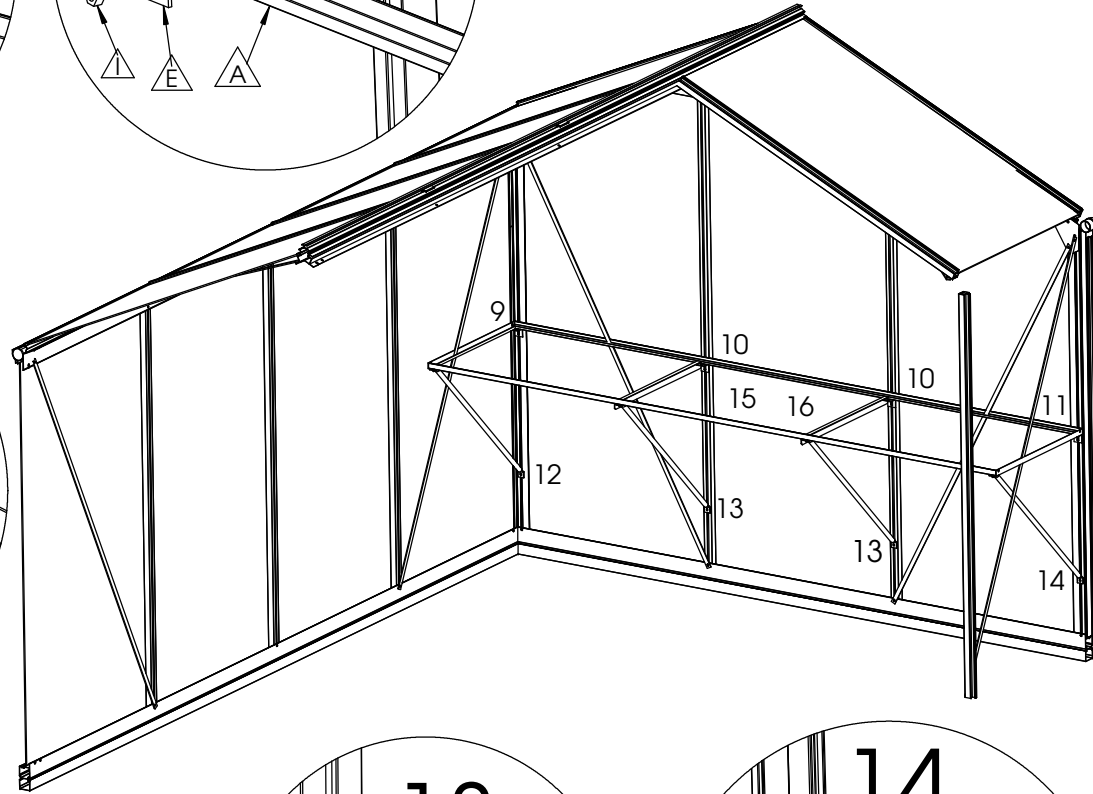

Art.Nr. 320203
 Schap met inleg 225cm x 32cm
 Étagère 225cm x 32cm

info@acd.be

Nr.	L(mm)	Qty.	Fig.
A	2246	2	
B	320	2	
C	320	2	
D	540	4	
E		4	
F	2243	3	
G	M6x16	11	
H	M6x12	9	
I	M6	20	

SCHAP **RAYON** **1** **SHELF** **BRETT**

PLAATSING SCHAP TEGEN ZIJWAND

**PLACEMENT RAYON CONTRE
PAROI LATÉRALE**

SCHAP

RAYON

2

SHELF

BRETT

PLAATSING SCHAP TEGEN GEVEL

PLACEMENT RAYON CONTRE FAÇADE

SCHAP

RAYON

3

SHELF

BRETT

PLAATSING SCHAP TEGEN HOEK ZIJWAND-GEVEL

PLACEMENT RAYON CONTRE COIN PAROI LATÉRALE - FAÇADE

SCHAP

RAYON

4

SHELF

BRETT

2 SCHAPPEN AAN ELKAAR MONTEREN

2 RAYONS ATTACHER ENSEMBLE

SCHAP