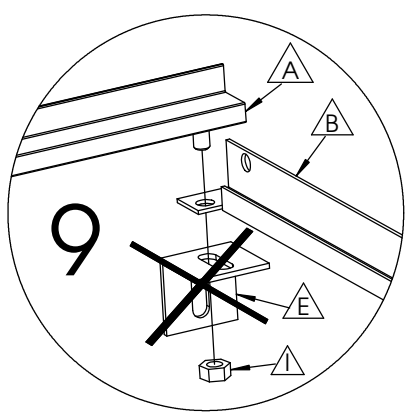

PLACEMENT RAYON CONTRE FAÇADE

SCHAP

RAYON

3

SHELF

BRETT

PLAATSING SCHAP TEGEN HOEK ZIJWAND-GEVEL

PLACEMENT RAYON CONTRE COIN PAROI LATÉRALE - FAÇADE

SCHAP

RAYON

4

SHELF

BRETT

2 SCHAPPEN AAN ELKAAR MONTEREN

2 RAYONS ATTACHER ENSEMBLE

SCHAP