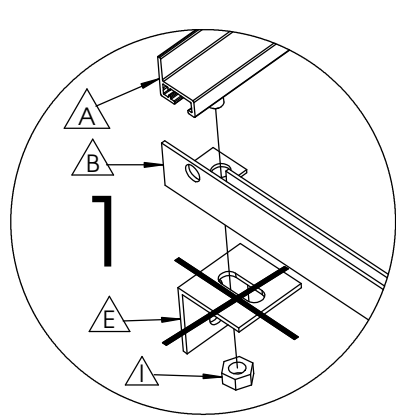

PLACEMENT RAYON CONTRE FAÇADE

SCHAP

RAYON

3

SHELF

BRETT

PLAATSING SCHAP TEGEN HOEK ZIJWAND-GEVEL

PLACEMENT RAYON CONTRE COIN PAROI LATÉRALE - FAÇADE

SCHAP

RAYON

4

SHELF

BRETT

2 SCHAPPEN AAN ELKAAR MONTEREN

2 RAYONS ATTACHER ENSEMBLE

SCHAP