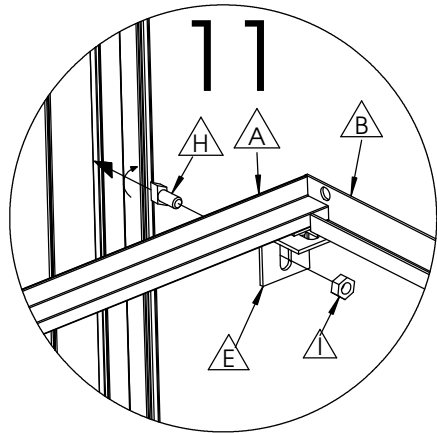

Art.Nr. 320203
 Schap met inleg 225cm x 32cm
 Étagère 225cm x 32cm

info@acd.be

Nr.	L(mm)	Qty.	Fig.
A	2246	2	
B	320	2	
C	320	2	
D	540	4	
E		4	
F	2243	3	
G	M6x16	11	
H	M6x12	9	
I	M6	20	

SCHAP **RAYON** **1** **SHELF** **BRETT**

PLAATSING SCHAP TEGEN ZIJWAND

**PLACEMENT RAYON CONTRE
PAROI LATÉRALE**

SCHAP

RAYON

2

SHELF

BRETT

PLAATSING SCHAP TEGEN GEVEL

PLACEMENT RAYON CONTRE FAÇADE

SCHAP

RAYON

3

SHELF

BRETT

PLAATSING SCHAP TEGEN HOEK ZIJWAND-GEVEL

PLACEMENT RAYON CONTRE COIN PAROI LATÉRALE - FAÇADE

SCHAP

RAYON

4

SHELF

BRETT

2 SCHAPPEN AAN ELKAAR MONTEREN

2 RAYONS ATTACHER ENSEMBLE

SCHAP