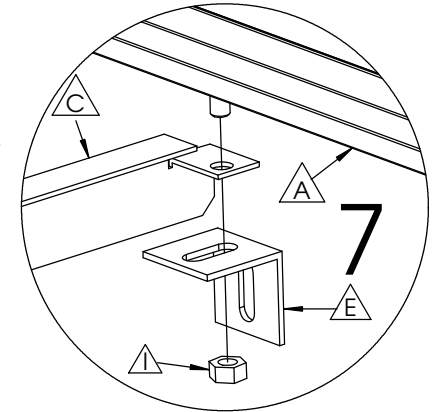

Art.Nr. 320203
 Schap met inleg 225cm x 32cm
 Étagère 225cm x 32cm

info@acd.be

Nr.	L(mm)	Qty.	Fig.
A	2246	2	
B	320	2	
C	320	2	
D	540	4	
E		4	
F	2243	3	
G	M6x16	11	
H	M6x12	9	
I	M6	20	

SCHAP **RAYON** **1** **SHELF** **BRETT**

PLAATSING SCHAP TEGEN ZIJWAND

**PLACEMENT RAYON CONTRE
PAROI LATÉRALE**

SCHAP

RAYON

2

SHELF

BRETT

PLAATSING SCHAP TEGEN GEVEL

PLACEMENT RAYON CONTRE FAÇADE

SCHAP

RAYON

3

SHELF

BRETT

PLAATSING SCHAP TEGEN HOEK ZIJWAND-GEVEL

PLACEMENT RAYON CONTRE COIN PAROI LATÉRALE - FAÇADE

SCHAP

RAYON

4

SHELF

BRETT

2 SCHAPPEN AAN ELKAAR MONTEREN

2 RAYONS ATTACHER ENSEMBLE

SCHAP