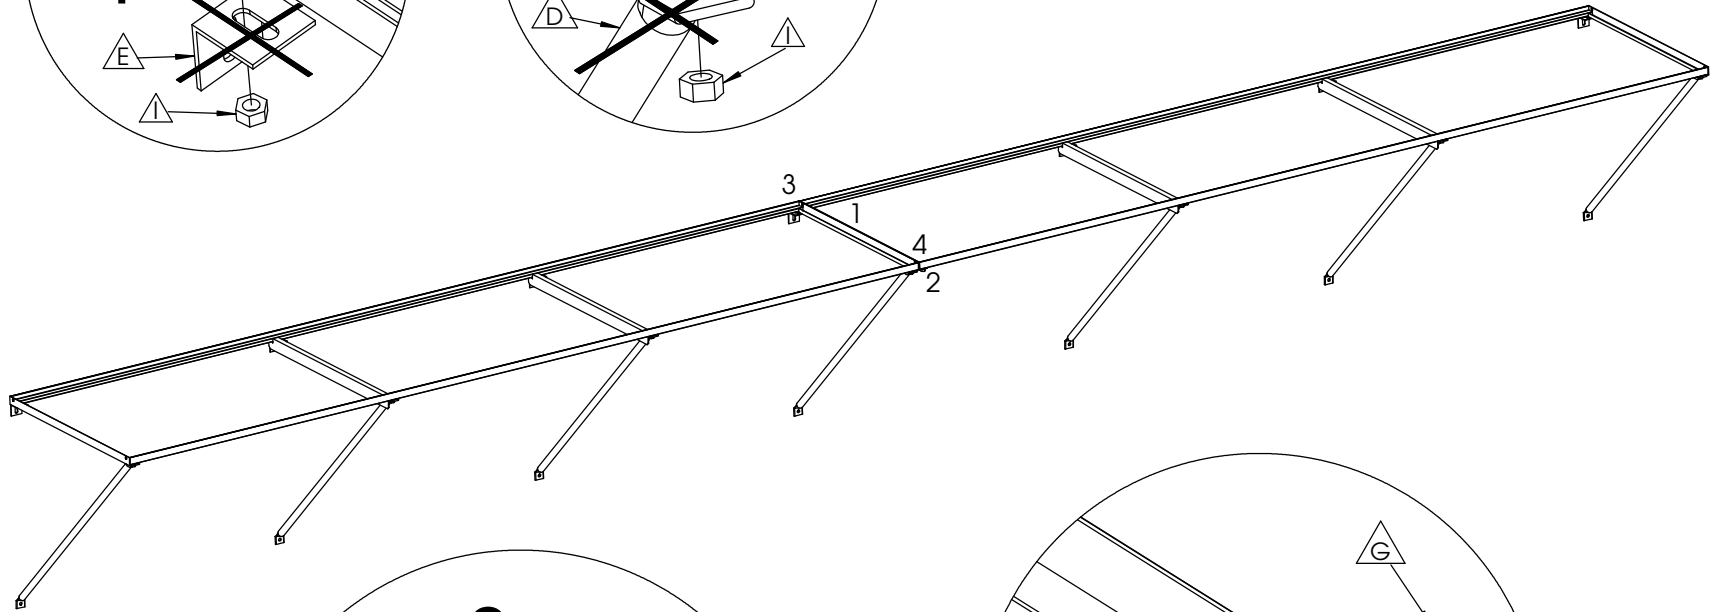

PLACEMENT RAYON CONTRE FAÇADE

SCHAP

RAYON

3

SHELF

BRETT

PLAATSING SCHAP TEGEN HOEK ZIJWAND-GEVEL

PLACEMENT RAYON CONTRE COIN PAROI LATÉRALE - FAÇADE

SCHAP

RAYON

4

SHELF

BRETT

2 SCHAPPEN AAN ELKAAR MONTEREN

2 RAYONS ATTACHER ENSEMBLE

SCHAP