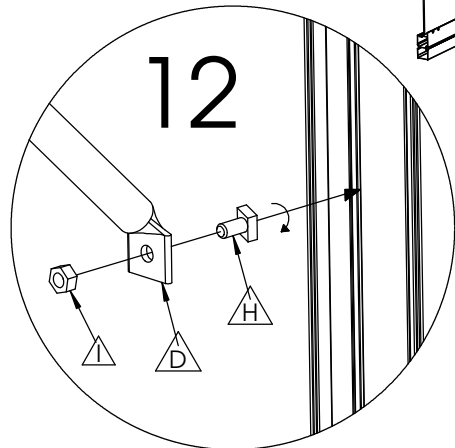

Art.Nr. 320203
 Schap met inleg 225cm x 32cm
 Étagère 225cm x 32cm

info@acd.be

Nr.	L(mm)	Qty.	Fig.
A	2246	2	
B	320	2	
C	320	2	
D	540	4	
E		4	
F	2243	3	
G	M6x16	11	
H	M6x12	9	
I	M6	20	

SCHAP **RAYON** **1** **SHELF** **BRETT**

PLAATSING SCHAP TEGEN ZIJWAND

**PLACEMENT RAYON CONTRE
PAROI LATÉRALE**

SCHAP

RAYON

2

SHELF

BRETT

PLAATSING SCHAP TEGEN GEVEL

PLACEMENT RAYON CONTRE FAÇADE

SCHAP

RAYON

3

SHELF

BRETT

PLAATSING SCHAP TEGEN HOEK ZIJWAND-GEVEL

PLACEMENT RAYON CONTRE COIN PAROI LATÉRALE - FAÇADE

SCHAP

RAYON

4

SHELF

BRETT

2 SCHAPPEN AAN ELKAAR MONTEREN

2 RAYONS ATTACHER ENSEMBLE

SCHAP