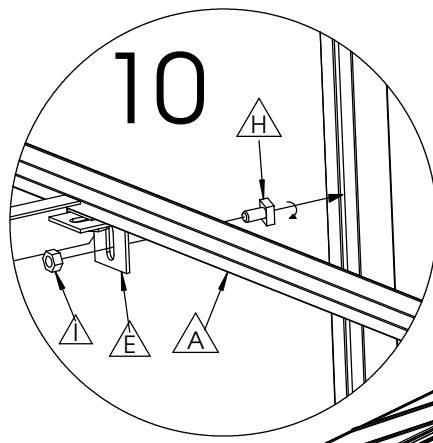

Art.Nr. 320203
 Schap met inleg 225cm x 32cm
 Étagère 225cm x 32cm

info@acd.be

Nr.	L(mm)	Qty.	Fig.
A	2246	2	
B	320	2	
C	320	2	
D	540	4	
E		4	
F	2243	3	
G	M6x16	11	
H	M6x12	9	
I	M6	20	

SCHAP **RAYON** **1** **SHELF** **BRETT**

PLAATSING SCHAP TEGEN ZIJWAND

**PLACEMENT RAYON CONTRE
PAROI LATÉRALE**

SCHAP

RAYON

2

SHELF

BRETT

PLAATSING SCHAP TEGEN GEVEL

PLACEMENT RAYON CONTRE FAÇADE

SCHAP

RAYON

3

SHELF

BRETT

PLAATSING SCHAP TEGEN HOEK ZIJWAND-GEVEL

PLACEMENT RAYON CONTRE COIN PAROI LATÉRALE - FAÇADE

SCHAP

RAYON

4

SHELF

BRETT

2 SCHAPPEN AAN ELKAAR MONTEREN

2 RAYONS ATTACHER ENSEMBLE

SCHAP