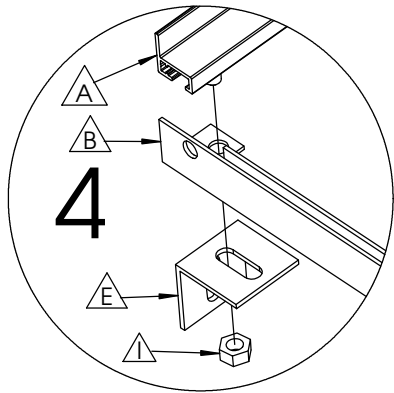

Art.Nr. 320203
 Schap met inleg 225cm x 32cm
 Étagère 225cm x 32cm

info@acd.be

Nr.	L(mm)	Qty.	Fig.
A	2246	2	
B	320	2	
C	320	2	
D	540	4	
E		4	
F	2243	3	
G	M6x16	11	
H	M6x12	9	
I	M6	20	

SCHAP **RAYON** **1** **SHELF** **BRETT**

PLAATSING SCHAP TEGEN ZIJWAND

**PLACEMENT RAYON CONTRE
PAROI LATÉRALE**

SCHAP

RAYON

2

SHELF

BRETT

PLAATSING SCHAP TEGEN GEVEL

PLACEMENT RAYON CONTRE FAÇADE

SCHAP

RAYON

3

SHELF

BRETT

PLAATSING SCHAP TEGEN HOEK ZIJWAND-GEVEL

PLACEMENT RAYON CONTRE COIN PAROI LATÉRALE - FAÇADE

SCHAP

RAYON

4

SHELF

BRETT

2 SCHAPPEN AAN ELKAAR MONTEREN

2 RAYONS ATTACHER ENSEMBLE

SCHAP