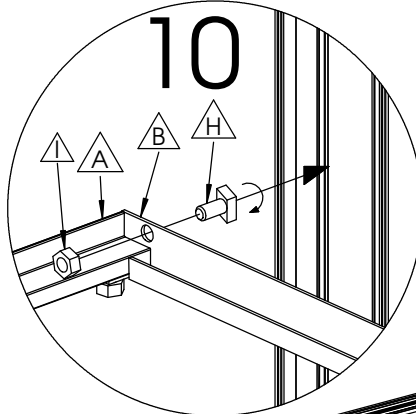

PLACEMENT RAYON CONTRE FAÇADE

SCHAP

RAYON

3

SHELF

BRETT

PLAATSING SCHAP TEGEN HOEK ZIJWAND-GEVEL

PLACEMENT RAYON CONTRE COIN PAROI LATÉRALE - FAÇADE

SCHAP

RAYON

4

SHELF

BRETT

2 SCHAPPEN AAN ELKAAR MONTEREN

2 RAYONS ATTACHER ENSEMBLE

SCHAP