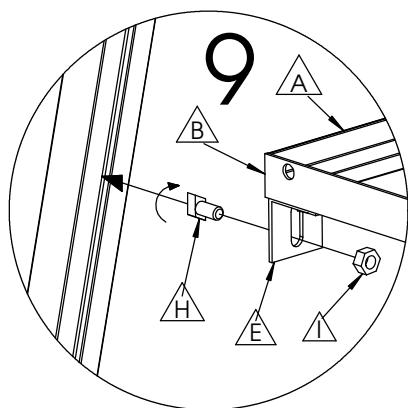

Art.Nr. 320203
 Schap met inleg 225cm x 32cm
 Étagère 225cm x 32cm

info@acd.be

Nr.	L(mm)	Qty.	Fig.
A	2246	2	
B	320	2	
C	320	2	
D	540	4	
E		4	
F	2243	3	
G	M6x16	11	
H	M6x12	9	
I	M6	20	

SCHAP **RAYON** **1** **SHELF** **BRETT**

PLAATSING SCHAP TEGEN ZIJWAND

**PLACEMENT RAYON CONTRE
PAROI LATÉRALE**

SCHAP

RAYON

2

SHELF

BRETT

PLAATSING SCHAP TEGEN GEVEL

PLACEMENT RAYON CONTRE FAÇADE

SCHAP

RAYON

3

SHELF

BRETT

PLAATSING SCHAP TEGEN HOEK ZIJWAND-GEVEL

PLACEMENT RAYON CONTRE COIN PAROI LATÉRALE - FAÇADE

SCHAP

RAYON

4

SHELF

BRETT

2 SCHAPPEN AAN ELKAAR MONTEREN

2 RAYONS ATTACHER ENSEMBLE

SCHAP