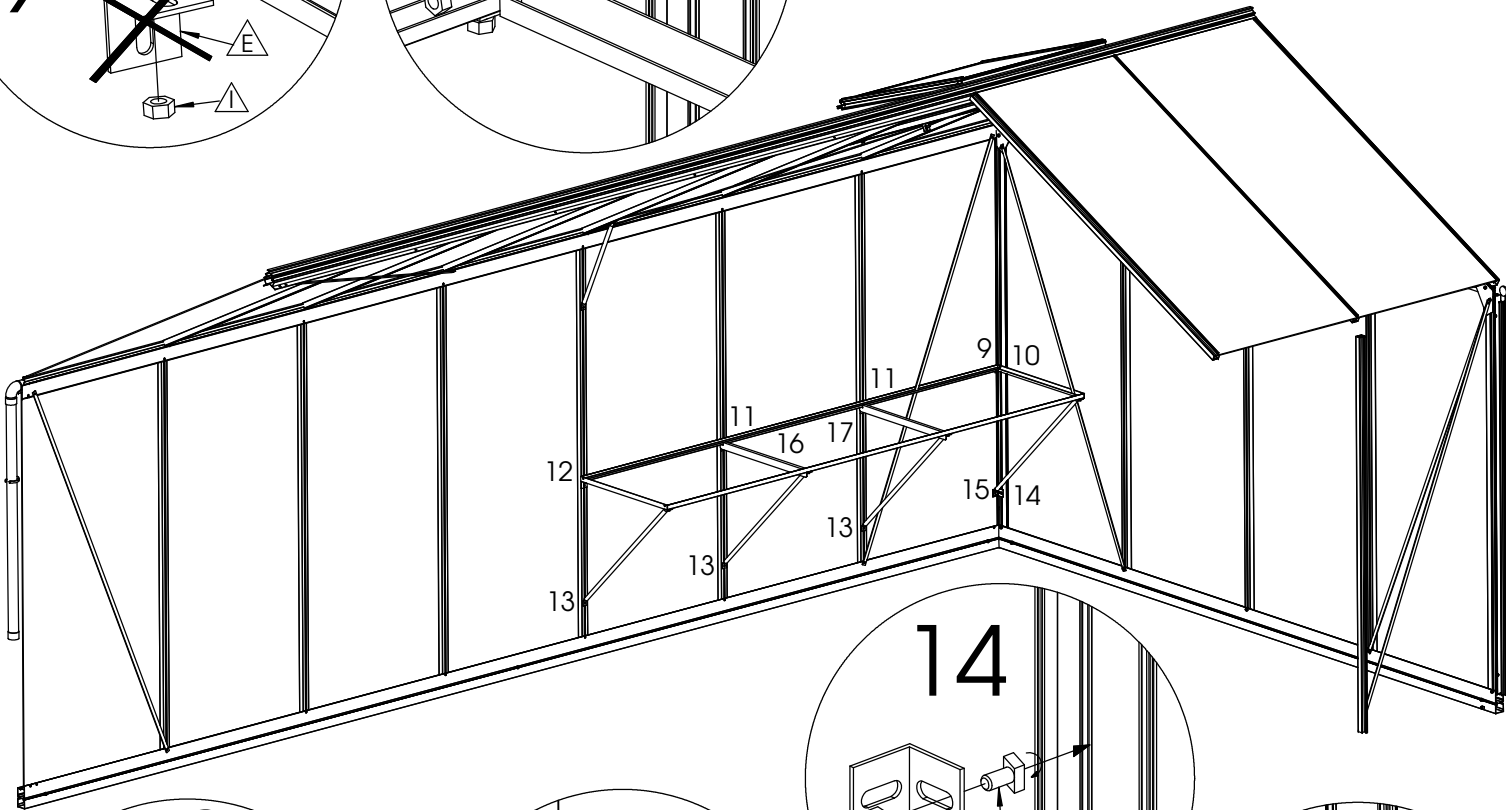

Art.Nr. 320203
 Schap met inleg 225cm x 32cm
 Étagère 225cm x 32cm

info@acd.be

Nr.	L(mm)	Qty.	Fig.
A	2246	2	
B	320	2	
C	320	2	
D	540	4	
E		4	
F	2243	3	
G	M6x16	11	
H	M6x12	9	
I	M6	20	

SCHAP **RAYON** **1** **SHELF** **BRETT**

PLAATSING SCHAP TEGEN ZIJWAND

**PLACEMENT RAYON CONTRE
PAROI LATÉRALE**

SCHAP

RAYON

2

SHELF

BRETT

PLAATSING SCHAP TEGEN GEVEL

PLACEMENT RAYON CONTRE FAÇADE

SCHAP

RAYON

3

SHELF

BRETT

PLAATSING SCHAP TEGEN HOEK ZIJWAND-GEVEL

PLACEMENT RAYON CONTRE COIN PAROI LATÉRALE - FAÇADE

SCHAP

RAYON

4

SHELF

BRETT

2 SCHAPPEN AAN ELKAAR MONTEREN

2 RAYONS ATTACHER ENSEMBLE

SCHAP