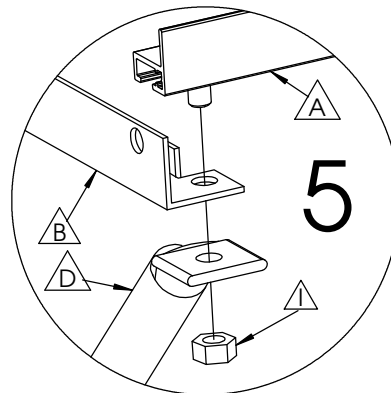

Art.Nr. 320203
 Schap met inleg 225cm x 32cm
 Étagère 225cm x 32cm

info@acd.be

Nr.	L(mm)	Qty.	Fig.
A	2246	2	
B	320	2	
C	320	2	
D	540	4	
E		4	
F	2243	3	
G	M6x16	11	
H	M6x12	9	
I	M6	20	

SCHAP **RAYON** **1** **SHELF** **BRETT**

PLAATSING SCHAP TEGEN ZIJWAND

**PLACEMENT RAYON CONTRE
PAROI LATÉRALE**

SCHAP

RAYON

2

SHELF

BRETT

PLAATSING SCHAP TEGEN GEVEL

PLACEMENT RAYON CONTRE FAÇADE

SCHAP

RAYON

3

SHELF

BRETT

PLAATSING SCHAP TEGEN HOEK ZIJWAND-GEVEL

PLACEMENT RAYON CONTRE COIN PAROI LATÉRALE - FAÇADE

SCHAP

RAYON

4

SHELF

BRETT

2 SCHAPPEN AAN ELKAAR MONTEREN

2 RAYONS ATTACHER ENSEMBLE

SCHAP