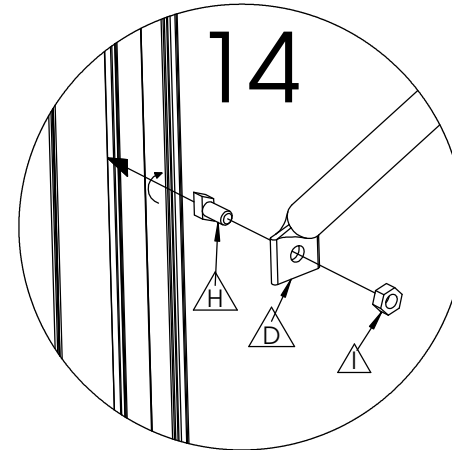

Art.Nr. 320203
 Schap met inleg 225cm x 32cm
 Étagère 225cm x 32cm

info@acd.be

Nr.	L(mm)	Qty.	Fig.
A	2246	2	
B	320	2	
C	320	2	
D	540	4	
E		4	
F	2243	3	
G	M6x16	11	
H	M6x12	9	
I	M6	20	

SCHAP **RAYON** **1** **SHELF** **BRETT**

PLAATSING SCHAP TEGEN ZIJWAND

**PLACEMENT RAYON CONTRE
PAROI LATÉRALE**

SCHAP

RAYON

2

SHELF

BRETT

PLAATSING SCHAP TEGEN GEVEL

PLACEMENT RAYON CONTRE FAÇADE

SCHAP

RAYON

3

SHELF

BRETT

PLAATSING SCHAP TEGEN HOEK ZIJWAND-GEVEL

PLACEMENT RAYON CONTRE COIN PAROI LATÉRALE - FAÇADE

SCHAP

RAYON

4

SHELF

BRETT

2 SCHAPPEN AAN ELKAAR MONTEREN

2 RAYONS ATTACHER ENSEMBLE

SCHAP