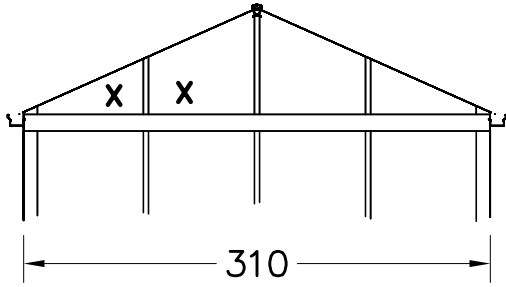

EOS T 310

Alle tekeningen zijn steeds buitenaanzicht – Alle afmetingen in mm.

HELIOS T + ORANGERIE MODULE 37

EOS T 236 MODULE 37

EOS T 310 MODULE 37

Alle afmetingen in mm.

Alle tekeningen zijn steeds buitenaanzicht

GLASS-SIZES HELIOS

GLASS-SIZES HELIOS & ORANGERIE

GLASS-SIZES HELIOS

GLASS-SIZES ORANGERIE PRO

GLASS-SIZES ORANGERIE 310

GLASS-SIZES ORANGERIE 378

Alle tekeningen zijn steeds buitenaanzicht – Alle afmetingen in mm.

GLASS-SIZES ORANGERIE (MODEL B)

GLASS-SIZES ORANGERIE (MODEL C)

GLASS-SIZES ORANGERIE 37-MODULE (MODEL C)

Alle tekeningen zijn steeds buitenaanzicht – Alle afmetingen in mm.

Orangerie A = 310

GLASS-SIZES ORANGERIE