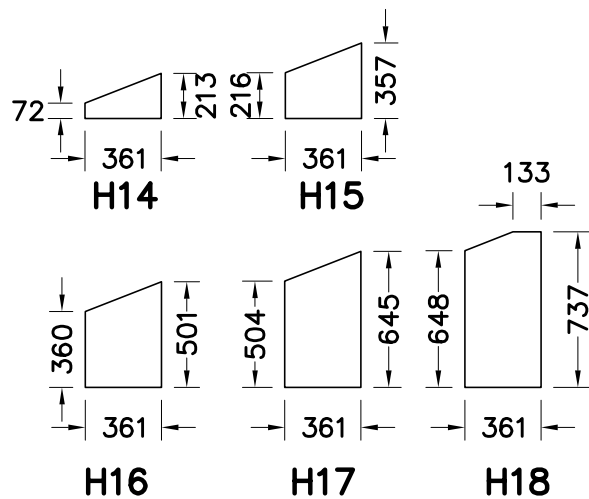

GLASS-SIZES HELIOS MODULE 37