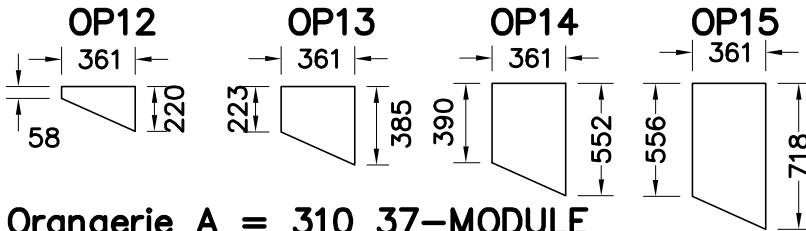

GLASS-SIZES HELIOS

GLASS-SIZES HELIOS & ORANGERIE

GLASS-SIZES HELIOS

GLASS-SIZES ORANGERIE PRO

GLASS-SIZES ORANGERIE 310

GLASS-SIZES ORANGERIE 378

Alle tekeningen zijn steeds buitenaanzicht – Alle afmetingen in mm.

GLASS-SIZES ORANGERIE (MODEL B)

GLASS-SIZES ORANGERIE (MODEL C)

GLASS-SIZES ORANGERIE 37-MODULE (MODEL C)

Alle tekeningen zijn steeds buitenaanzicht – Alle afmetingen in mm.

Orangerie A = 310

GLASS-SIZES ORANGERIE

Orangerie A = 378

Orangerie A = 310 37-MODULE

Orangerie A = 378 37-MODULE

GLASS-SIZES ORANGERIE KATHEDRAL

Alle tekeningen zijn steeds buitenaanzicht - Alle afmetingen in mm.

GLASS-SIZES PYRAMIDE 310

GLASS-SIZES PYRAMIDE 378