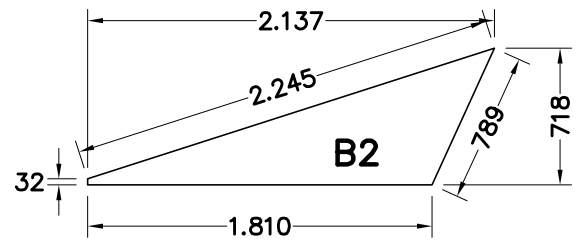

GLASS-SIZES HELIOS

GLASS-SIZES HELIOS & ORANGERIE

GLASS-SIZES HELIOS

GLASS-SIZES ORANGERIE PRO

GLASS-SIZES ORANGERIE 310

GLASS-SIZES ORANGERIE 378

Alle tekeningen zijn steeds buitenaanzicht – Alle afmetingen in mm.

GLASS-SIZES ORANGERIE (MODEL B)

GLASS-SIZES ORANGERIE (MODEL C)

GLASS-SIZES ORANGERIE 37-MODULE (MODEL C)

Alle tekeningen zijn steeds buitenaanzicht – Alle afmetingen in mm.

Orangerie A = 310

GLASS-SIZES ORANGERIE