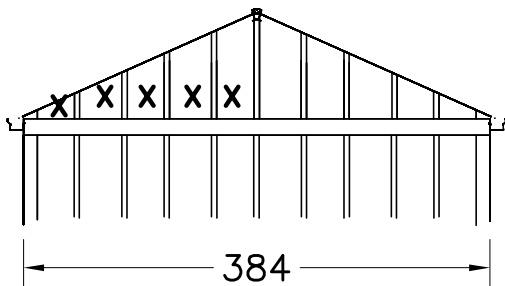

GLASS-SIZES: HELIOS & ORANGERIE

	HELIOS	ORANGERIE
	Above decor / glasspanels 730 x 1.020	Above decor / glasspanels 730 x 1.020 !! Orangerie A=378!! x = 698 x 1.020 !
	decor / glasspanels 730 x 825	decor / glasspanels 730 x 825 Carr.Ø378cm: 905 x 825 !! Orangerie A=378!! x = 698 x 825 !
	361 x 1.850	361 x 1.850 !! Orangerie A=378!! x = 329 x 1.850 !
	A=236cm: 361 x 1.250 A=310cm: 361 x 1.650 A=384cm: 361 x 2.000 Antique=310cm 361 X 1.850	A=310cm: 361 x 1.715 A=384cm: 361 x 2.070
	A=236cm: 361 x 425 A=310cm: 361 x 825 A=384cm: 361 x 1.180 Antique=310cm 361 x 1025	A=310cm: 361 x 890 A=384cm: 361 x 1.245
	Above decor / glasspanels 361 x 1.020	Above decor / glasspanels 361 x 1.020 !! Orangerie A=378!! x = 329 x 1.020 !
	361 x 825	361 x 825 Carr.Ø378cm: 905 x 825 !! Orangerie A=378!! x = 329 x 825 !

GLASS-SIZES EOS MODULE 37

GLASS-SIZES EOS MODULE 37

GLASS-SIZES HELIOS MODULE 37

GLASS-SIZES HELIOS & ORANGERIE MODULE 37

GLASS-SIZES HELIOS MODULE 37

GLASS-SIZES ORANGERIE MODULE 37

HELIOS T + ORANGERIE

EOS T 236

EOS T 310

Alle tekeningen zijn steeds buitenaanzicht – Alle afmetingen in mm.

HELIOS T + ORANGERIE MODULE 37

EOS T 236 MODULE 37

EOS T 310 MODULE 37

Alle afmetingen in mm.

Alle tekeningen zijn steeds buitenaanzicht

GLASS-SIZES HELIOS

GLASS-SIZES HELIOS & ORANGERIE

GLASS-SIZES HELIOS

GLASS-SIZES ORANGERIE PRO

GLASS-SIZES ORANGERIE 310

GLASS-SIZES ORANGERIE 378

Alle tekeningen zijn steeds buitenaanzicht – Alle afmetingen in mm.