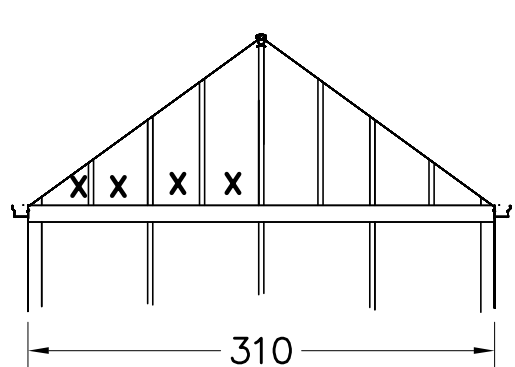

GLASS-SIZES: HELIOS & ORANGERIE

	HELIOS	ORANGERIE
	Above decor / glasspanels 730 x 1.020	Above decor / glasspanels 730 x 1.020 !! Orangerie A=378!! x = 698 x 1.020 !
	decor / glasspanels 730 x 825	decor / glasspanels 730 x 825 Carr.Ø378cm: 905 x 825 !! Orangerie A=378!! x = 698 x 825 !
	361 x 1.850	361 x 1.850 !! Orangerie A=378!! x = 329 x 1.850 !
	A=236cm: 361 x 1.250 A=310cm: 361 x 1.650 A=384cm: 361 x 2.000 Antique=310cm 361 X 1.850	A=310cm: 361 x 1.715 A=384cm: 361 x 2.070
	A=236cm: 361 x 425 A=310cm: 361 x 825 A=384cm: 361 x 1.180 Antique=310cm 361 x 1025	A=310cm: 361 x 890 A=384cm: 361 x 1.245
	Above decor / glasspanels 361 x 1.020	Above decor / glasspanels 361 x 1.020 !! Orangerie A=378!! x = 329 x 1.020 !
	361 x 825	361 x 825 Carr.Ø378cm: 905 x 825 !! Orangerie A=378!! x = 329 x 825 !

GLASS-SET ROYAL T-MODEL MUR
 = BOX 1 + 3

BOX 2: GLASS ROYAL T-MODEL

GLASS-SET ROYAL T-MODEL = BOX 1 + 2

BOX 3: GLASS ROYAL T-MODEL MUR

GLASS-SET ROYAL T-MODEL MUR = BOX 1 + 3

GLASS-SIZES EOS

GLASS-SIZES EOS

GLASS-SIZES EOS MODULE 37

GLASS-SIZES EOS MODULE 37

GLASS-SIZES HELIOS MODULE 37

GLASS-SIZES HELIOS & ORANGERIE MODULE 37

GLASS-SIZES HELIOS MODULE 37

GLASS-SIZES ORANGERIE MODULE 37

HELIOS T + ORANGERIE

EOS T 236

GLASS-SIZES HELIOS

GLASS-SIZES HELIOS & ORANGERIE

GLASS-SIZES HELIOS

GLASS-SIZES ORANGERIE PRO

GLASS-SIZES ORANGERIE 310

GLASS-SIZES ORANGERIE 378

Alle tekeningen zijn steeds buitenaanzicht – Alle afmetingen in mm.