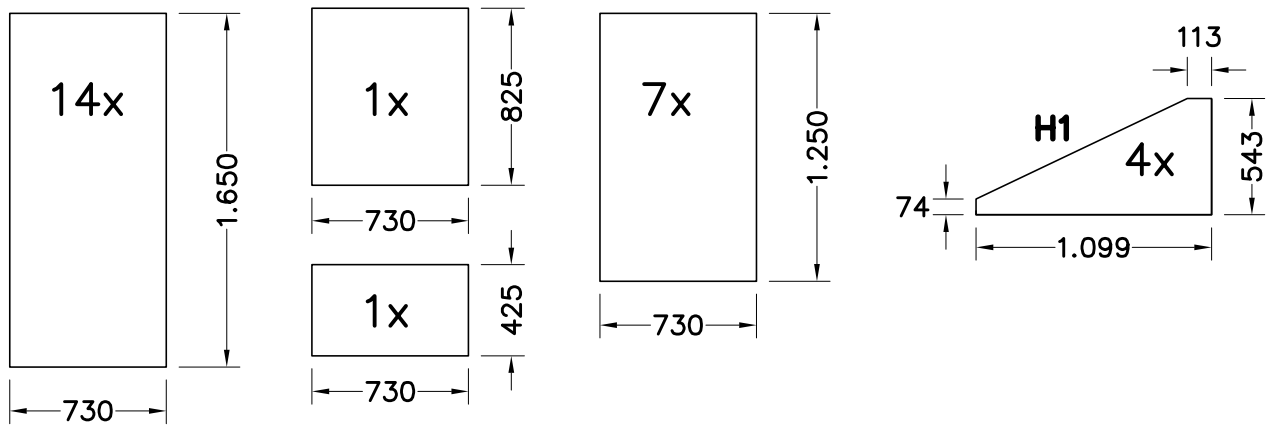

GLASS-SET SENIOR 23