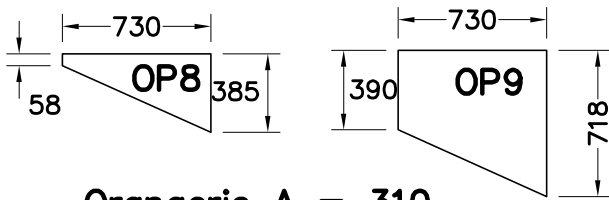

GLASS-SIZES HELIOS

GLASS-SIZES HELIOS & ORANGERIE

GLASS-SIZES HELIOS

GLASS-SIZES ORANGERIE PRO

GLASS-SIZES ORANGERIE 310

GLASS-SIZES ORANGERIE 378

Alle tekeningen zijn steeds buitenaanzicht – Alle afmetingen in mm.

GLASS-SIZES ORANGERIE (MODEL B)

GLASS-SIZES ORANGERIE (MODEL C)

GLASS-SIZES ORANGERIE 37-MODULE (MODEL C)

Alle tekeningen zijn steeds buitenaanzicht – Alle afmetingen in mm.

Orangerie A = 310

GLASS-SIZES ORANGERIE

Orangerie A = 378

Orangerie A = 310 37-MODULE

Orangerie A = 378 37-MODULE

GLASS-SIZES ORANGERIE KATHEDRAL

Alle tekeningen zijn steeds buitenaanzicht - Alle afmetingen in mm.

GLASS-SIZES PYRAMIDE 310

GLASS-SIZES PYRAMIDE 378