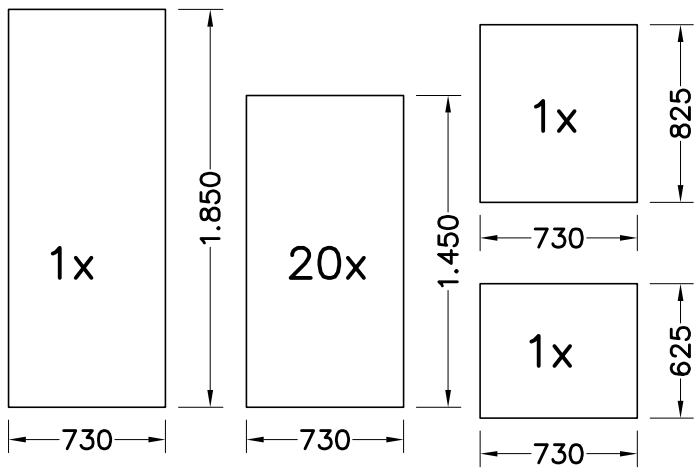

GLASS-SET EOS JUNIOR 23 236x310