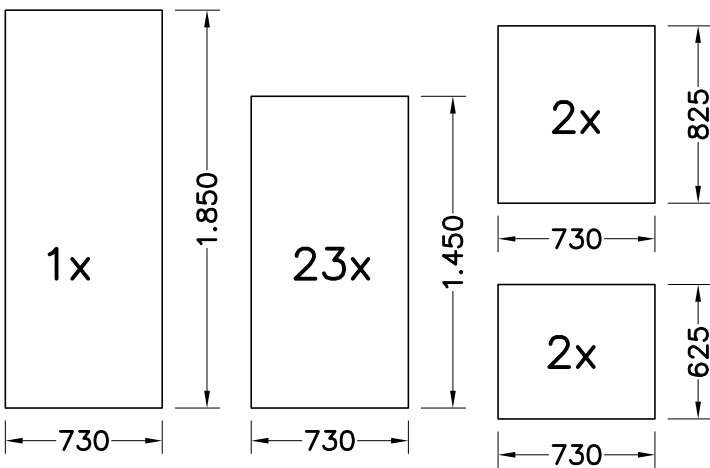

GLASS-SET EOS JUNIOR 24 236x384