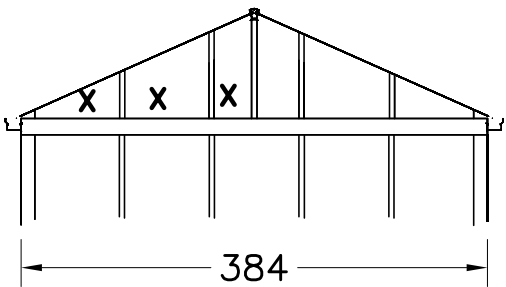

EOS T 310

Alle tekeningen zijn steeds buitenaanzicht – Alle afmetingen in mm.

HELIOS T + ORANGERIE MODULE 37

EOS T 236 MODULE 37

EOS T 310 MODULE 37

Alle afmetingen in mm.

Alle tekeningen zijn steeds buitenaanzicht

GLASS-SIZES HELIOS

GLASS-SIZES HELIOS & ORANGERIE

GLASS-SIZES HELIOS

GLASS-SIZES ORANGERIE PRO

GLASS-SIZES ORANGERIE 310

GLASS-SIZES ORANGERIE 378

Alle tekeningen zijn steeds buitenaanzicht – Alle afmetingen in mm.

GLASS-SIZES ORANGERIE (MODEL B)

GLASS-SIZES ORANGERIE (MODEL C)

GLASS-SIZES ORANGERIE 37-MODULE (MODEL C)

Alle tekeningen zijn steeds buitenaanzicht – Alle afmetingen in mm.

Orangerie A = 310

GLASS-SIZES ORANGERIE