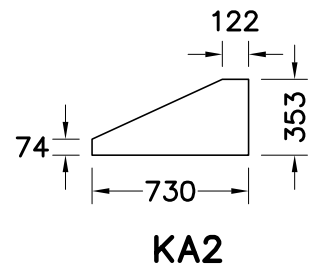

GLASS-SIZES HELIOS

GLASS-SIZES HELIOS & ORANGERIE

GLASS-SIZES HELIOS

GLASS-SIZES ORANGERIE PRO

GLASS-SIZES ORANGERIE 310

GLASS-SIZES ORANGERIE 378

Alle tekeningen zijn steeds buitenaanzicht – Alle afmetingen in mm.

GLASS-SIZES ORANGERIE (MODEL B)

GLASS-SIZES ORANGERIE (MODEL C)

GLASS-SIZES ORANGERIE 37-MODULE (MODEL C)

Alle tekeningen zijn steeds buitenaanzicht – Alle afmetingen in mm.

Orangerie A = 310

GLASS-SIZES ORANGERIE

Orangerie A = 378

Orangerie A = 310 37-MODULE

Orangerie A = 378 37-MODULE

GLASS-SIZES ORANGERIE KATHEDRAL

Alle tekeningen zijn steeds buitenaanzicht - Alle afmetingen in mm.

GLASS-SIZES PYRAMIDE 310

GLASS-SIZES PYRAMIDE 378