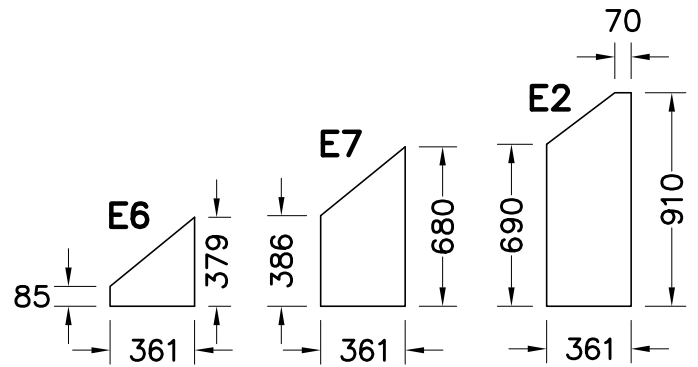

GLASS-SIZES EOS MODULE 37