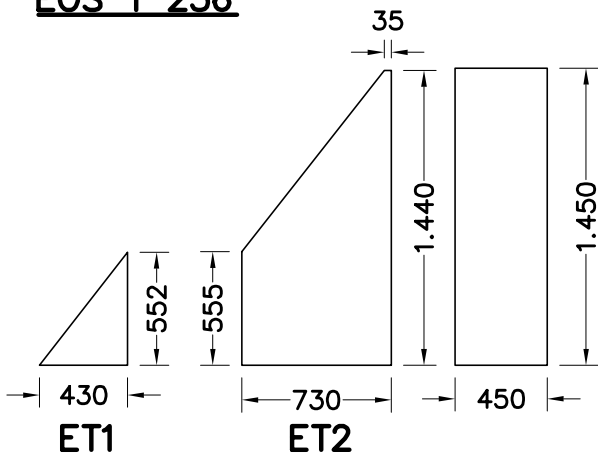

GLASS-SIZES EOS MODULE 37

GLASS-SIZES EOS MODULE 37

GLASS-SIZES HELIOS MODULE 37

GLASS-SIZES HELIOS & ORANGERIE MODULE 37

GLASS-SIZES HELIOS MODULE 37

GLASS-SIZES ORANGERIE MODULE 37

HELIOS T + ORANGERIE

EOS T 236

GLASS-SIZES HELIOS

GLASS-SIZES HELIOS & ORANGERIE

GLASS-SIZES HELIOS

GLASS-SIZES ORANGERIE PRO

GLASS-SIZES ORANGERIE 310

GLASS-SIZES ORANGERIE 378

Alle tekeningen zijn steeds buitenaanzicht – Alle afmetingen in mm.

GLASS-SIZES ORANGERIE (MODEL B)

GLASS-SIZES ORANGERIE (MODEL C)

GLASS-SIZES ORANGERIE 37-MODULE (MODEL C)

Alle tekeningen zijn steeds buitenaanzicht – Alle afmetingen in mm.

Orangerie A = 310

GLASS-SIZES ORANGERIE