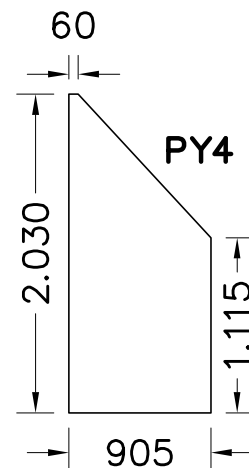

GLASS-SIZES HELIOS

GLASS-SIZES HELIOS & ORANGERIE

GLASS-SIZES HELIOS

GLASS-SIZES ORANGERIE PRO

GLASS-SIZES ORANGERIE 310

GLASS-SIZES ORANGERIE 378

Alle tekeningen zijn steeds buitenaanzicht – Alle afmetingen in mm.

GLASS-SIZES ORANGERIE (MODEL B)

GLASS-SIZES ORANGERIE (MODEL C)

GLASS-SIZES ORANGERIE 37-MODULE (MODEL C)

Alle tekeningen zijn steeds buitenaanzicht – Alle afmetingen in mm.

Orangerie A = 310

GLASS-SIZES ORANGERIE

Orangerie A = 378

Orangerie A = 310 37-MODULE

Orangerie A = 378 37-MODULE

GLASS-SIZES ORANGERIE KATHEDRAL

Alle tekeningen zijn steeds buitenaanzicht - Alle afmetingen in mm.

GLASS-SIZES PYRAMIDE 310

GLASS-SIZES PYRAMIDE 378