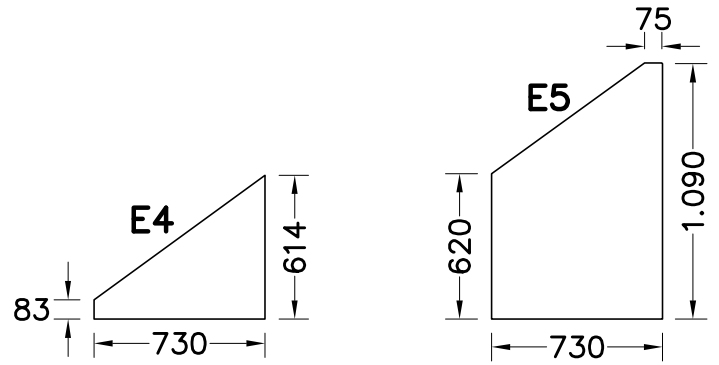

GLASS-SIZES: HELIOS & ORANGERIE

	HELIOS	ORANGERIE
	Above decor / glasspanels 730 x 1.020	Above decor / glasspanels 730 x 1.020 !! Orangerie A=378!! x = 698 x 1.020 !
	decor / glasspanels 730 x 825	decor / glasspanels 730 x 825 Carr.Ø378cm: 905 x 825 !! Orangerie A=378!! x = 698 x 825 !
	361 x 1.850	361 x 1.850 !! Orangerie A=378!! x = 329 x 1.850 !
	A=236cm: 361 x 1.250 A=310cm: 361 x 1.650 A=384cm: 361 x 2.000 Antique=310cm 361 X 1.850	A=310cm: 361 x 1.715 A=384cm: 361 x 2.070
	A=236cm: 361 x 425 A=310cm: 361 x 825 A=384cm: 361 x 1.180 Antique=310cm 361 x 1025	A=310cm: 361 x 890 A=384cm: 361 x 1.245
	Above decor / glasspanels 361 x 1.020	Above decor / glasspanels 361 x 1.020 !! Orangerie A=378!! x = 329 x 1.020 !
	361 x 825	361 x 825 Carr.Ø378cm: 905 x 825 !! Orangerie A=378!! x = 329 x 825 !

GLASS-SET ROYAL T-MODEL MUR
 = BOX 1 + 3

BOX 2: GLASS ROYAL T-MODEL

GLASS-SET ROYAL T-MODEL = BOX 1 + 2

BOX 3: GLASS ROYAL T-MODEL MUR

GLASS-SET ROYAL T-MODEL MUR = BOX 1 + 3

GLASS-SIZES EOS

GLASS-SIZES EOS

GLASS-SIZES ORANGERIE (MODEL B)

GLASS-SIZES ORANGERIE (MODEL C)

GLASS-SIZES ORANGERIE 37-MODULE (MODEL C)

Alle tekeningen zijn steeds buitenaanzicht – Alle afmetingen in mm.

Orangerie A = 310

GLASS-SIZES ORANGERIE

Orangerie A = 378

Orangerie A = 310 37-MODULE

Orangerie A = 378 37-MODULE

GLASS-SIZES ORANGERIE KATHEDRAL

Alle tekeningen zijn steeds buitenaanzicht - Alle afmetingen in mm.

GLASS-SIZES PYRAMIDE 310

GLASS-SIZES PYRAMIDE 378