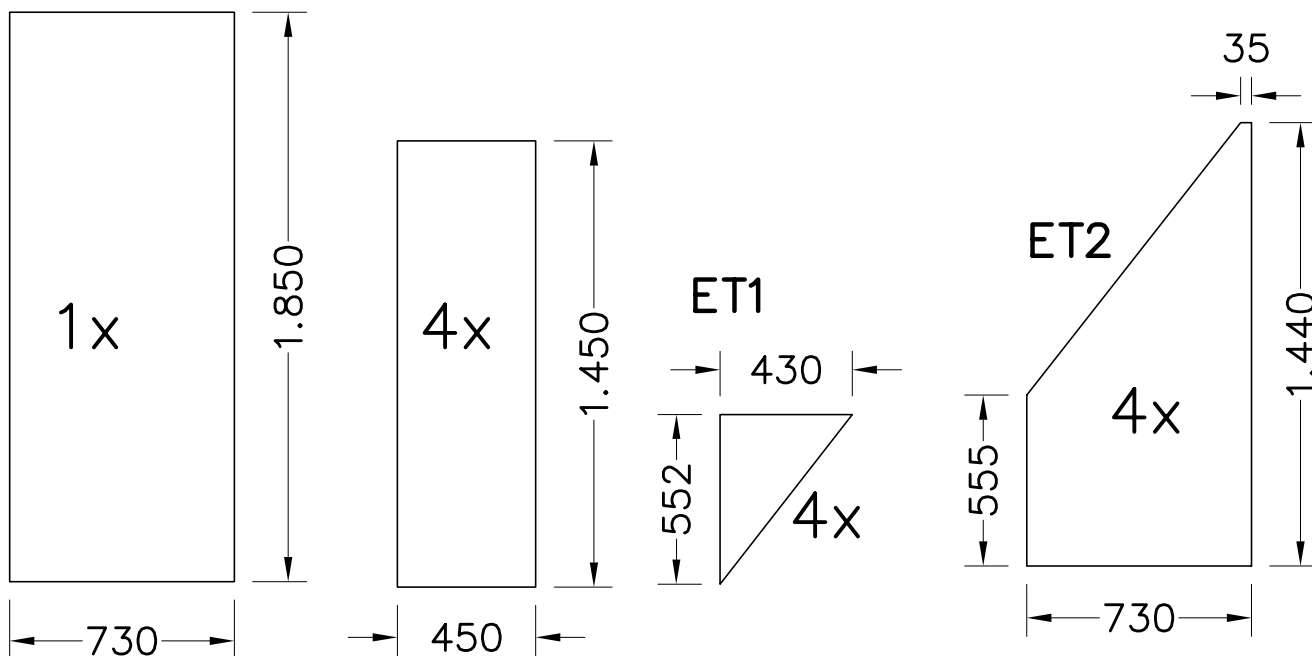

GLASS-SET EOS JUNIOR T