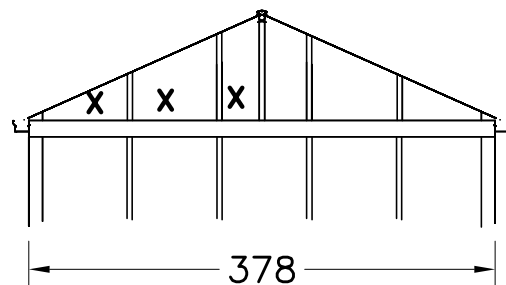

GLASS-SIZES: HELIOS & ORANGERIE

	HELIOS	ORANGERIE
	Above decor / glasspanels 730 x 1.020	Above decor / glasspanels 730 x 1.020 !! Orangerie A=378!! x = 698 x 1.020 !
	decor / glasspanels 730 x 825	decor / glasspanels 730 x 825 Carr.Ø378cm: 905 x 825 !! Orangerie A=378!! x = 698 x 825 !
	361 x 1.850	361 x 1.850 !! Orangerie A=378!! x = 329 x 1.850 !
	A=236cm: 361 x 1.250 A=310cm: 361 x 1.650 A=384cm: 361 x 2.000 Antique=310cm 361 X 1.850	A=310cm: 361 x 1.715 A=384cm: 361 x 2.070
	A=236cm: 361 x 425 A=310cm: 361 x 825 A=384cm: 361 x 1.180 Antique=310cm 361 x 1025	A=310cm: 361 x 890 A=384cm: 361 x 1.245
	Above decor / glasspanels 361 x 1.020	Above decor / glasspanels 361 x 1.020 !! Orangerie A=378!! x = 329 x 1.020 !
	361 x 825	361 x 825 Carr.Ø378cm: 905 x 825 !! Orangerie A=378!! x = 329 x 825 !

GLASS-SIZES HELIOS

GLASS-SIZES HELIOS & ORANGERIE

GLASS-SIZES HELIOS

GLASS-SIZES ORANGERIE PRO

GLASS-SIZES ORANGERIE 310

GLASS-SIZES ORANGERIE 378

Alle tekeningen zijn steeds buitenaanzicht – Alle afmetingen in mm.

GLASS-SIZES ORANGERIE (MODEL B)

GLASS-SIZES ORANGERIE (MODEL C)

GLASS-SIZES ORANGERIE 37-MODULE (MODEL C)

Alle tekeningen zijn steeds buitenaanzicht – Alle afmetingen in mm.

Orangerie A = 310

GLASS-SIZES ORANGERIE