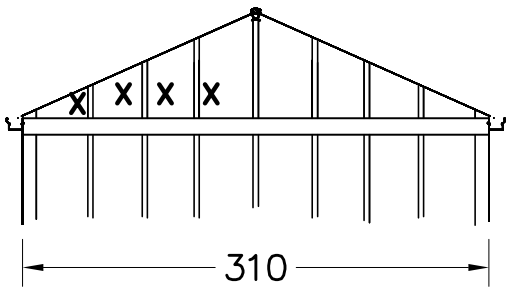

GLASS-SIZES: HELIOS & ORANGERIE

	HELIOS	ORANGERIE
	Above decor / glasspanels 730 x 1.020	Above decor / glasspanels 730 x 1.020 !! Orangerie A=378!! x = 698 x 1.020 !
	decor / glasspanels 730 x 825	decor / glasspanels 730 x 825 Carr.Ø378cm: 905 x 825 !! Orangerie A=378!! x = 698 x 825 !
	361 x 1.850	361 x 1.850 !! Orangerie A=378!! x = 329 x 1.850 !
	A=236cm: 361 x 1.250 A=310cm: 361 x 1.650 A=384cm: 361 x 2.000 Antique=310cm 361 X 1.850	A=310cm: 361 x 1.715 A=384cm: 361 x 2.070
	A=236cm: 361 x 425 A=310cm: 361 x 825 A=384cm: 361 x 1.180 Antique=310cm 361 x 1025	A=310cm: 361 x 890 A=384cm: 361 x 1.245
	Above decor / glasspanels 361 x 1.020	Above decor / glasspanels 361 x 1.020 !! Orangerie A=378!! x = 329 x 1.020 !
	361 x 825	361 x 825 Carr.Ø378cm: 905 x 825 !! Orangerie A=378!! x = 329 x 825 !

GLASS-SIZES EOS MODULE 37

GLASS-SIZES EOS MODULE 37

GLASS-SIZES HELIOS MODULE 37

GLASS-SIZES HELIOS & ORANGERIE MODULE 37

GLASS-SIZES HELIOS MODULE 37

GLASS-SIZES ORANGERIE MODULE 37

HELIOS T + ORANGERIE

EOS T 236

GLASS-SIZES HELIOS

GLASS-SIZES HELIOS & ORANGERIE

GLASS-SIZES HELIOS

GLASS-SIZES ORANGERIE PRO

GLASS-SIZES ORANGERIE 310

GLASS-SIZES ORANGERIE 378

Alle tekeningen zijn steeds buitenaanzicht – Alle afmetingen in mm.