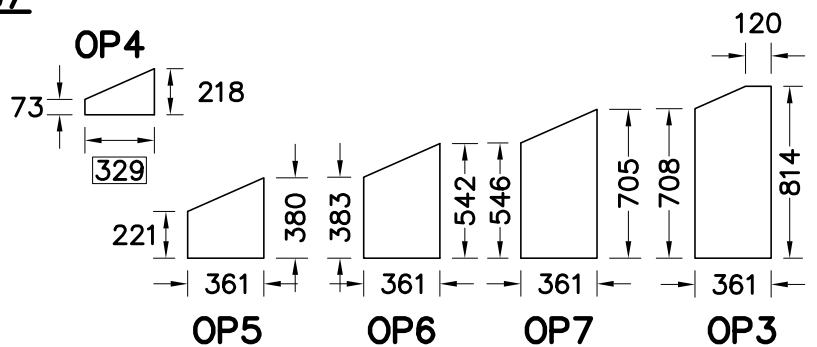

GLASS-SIZES EOS MODULE 37

GLASS-SIZES EOS MODULE 37

GLASS-SIZES HELIOS MODULE 37

GLASS-SIZES HELIOS & ORANGERIE MODULE 37

GLASS-SIZES HELIOS MODULE 37

GLASS-SIZES ORANGERIE MODULE 37

HELIOS T + ORANGERIE

EOS T 236

GLASS-SIZES ORANGERIE (MODEL B)

GLASS-SIZES ORANGERIE (MODEL C)

GLASS-SIZES ORANGERIE 37-MODULE (MODEL C)

Alle tekeningen zijn steeds buitenaanzicht – Alle afmetingen in mm.

Orangerie A = 310

GLASS-SIZES ORANGERIE

Orangerie A = 378

Orangerie A = 310 37-MODULE

Orangerie A = 378 37-MODULE

GLASS-SIZES ORANGERIE KATHEDRAL

Alle tekeningen zijn steeds buitenaanzicht - Alle afmetingen in mm.

GLASS-SIZES PYRAMIDE 310

GLASS-SIZES PYRAMIDE 378