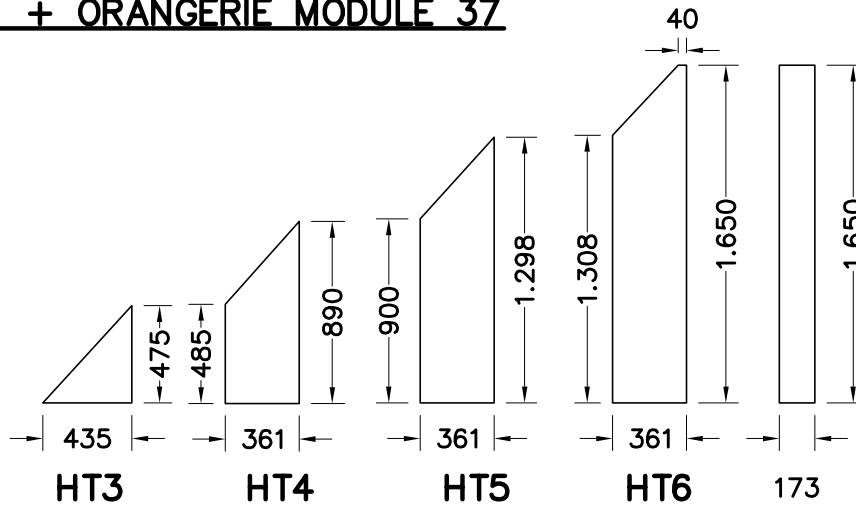

HELIOS T + ORANGERIE MODULE 37