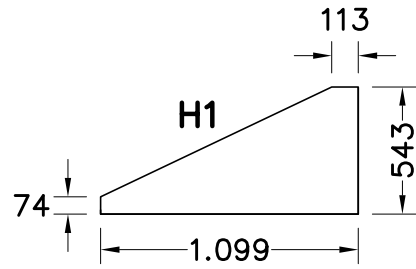

EOS T 310

Alle tekeningen zijn steeds buitenaanzicht – Alle afmetingen in mm.

HELIOS T + ORANGERIE MODULE 37

EOS T 236 MODULE 37

EOS T 310 MODULE 37

Alle afmetingen in mm.

Alle tekeningen zijn steeds buitenaanzicht

GLASS-SIZES HELIOS

GLASS-SIZES HELIOS & ORANGERIE

GLASS-SIZES HELIOS

GLASS-SIZES ORANGERIE PRO

GLASS-SIZES ORANGERIE 310

GLASS-SIZES ORANGERIE 378

Alle tekeningen zijn steeds buitenaanzicht – Alle afmetingen in mm.

GLASS-SIZES ORANGERIE (MODEL B)

GLASS-SIZES ORANGERIE (MODEL C)

GLASS-SIZES ORANGERIE 37-MODULE (MODEL C)

Alle tekeningen zijn steeds buitenaanzicht – Alle afmetingen in mm.

Orangerie A = 310

GLASS-SIZES ORANGERIE