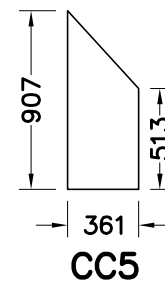

EOS T 310

Alle tekeningen zijn steeds buitenaanzicht – Alle afmetingen in mm.

HELIOS T + ORANGERIE MODULE 37

EOS T 236 MODULE 37

EOS T 310 MODULE 37

Alle afmetingen in mm.

Alle tekeningen zijn steeds buitenaanzicht

GLASS-SIZES HELIOS

GLASS-SIZES HELIOS & ORANGERIE

GLASS-SIZES HELIOS

GLASS-SIZES ORANGERIE PRO

GLASS-SIZES ORANGERIE 310

GLASS-SIZES ORANGERIE 378

Alle tekeningen zijn steeds buitenaanzicht – Alle afmetingen in mm.

GLASS-SIZES ORANGERIE (MODEL B)

GLASS-SIZES ORANGERIE (MODEL C)

GLASS-SIZES ORANGERIE 37-MODULE (MODEL C)

Alle tekeningen zijn steeds buitenaanzicht – Alle afmetingen in mm.

Orangerie A = 310

GLASS-SIZES ORANGERIE

Orangerie A = 378

Orangerie A = 310 37-MODULE

Orangerie A = 378 37-MODULE

GLASS-SIZES ORANGERIE KATHEDRAL

Alle tekeningen zijn steeds buitenaanzicht - Alle afmetingen in mm.

GLASS-SIZES PYRAMIDE 310

GLASS-SIZES PYRAMIDE 378