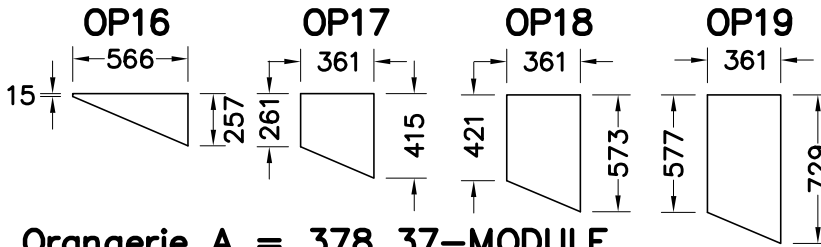

GLASS-SIZES HELIOS

GLASS-SIZES HELIOS & ORANGERIE

GLASS-SIZES HELIOS

GLASS-SIZES ORANGERIE PRO

GLASS-SIZES ORANGERIE 310

GLASS-SIZES ORANGERIE 378

Alle tekeningen zijn steeds buitenaanzicht – Alle afmetingen in mm.

GLASS-SIZES ORANGERIE (MODEL B)

GLASS-SIZES ORANGERIE (MODEL C)

GLASS-SIZES ORANGERIE 37-MODULE (MODEL C)

Alle tekeningen zijn steeds buitenaanzicht – Alle afmetingen in mm.

Orangerie A = 310

GLASS-SIZES ORANGERIE

Orangerie A = 378

Orangerie A = 310 37-MODULE

Orangerie A = 378 37-MODULE

GLASS-SIZES ORANGERIE KATHEDRAL

Alle tekeningen zijn steeds buitenaanzicht - Alle afmetingen in mm.

GLASS-SIZES PYRAMIDE 310

GLASS-SIZES PYRAMIDE 378