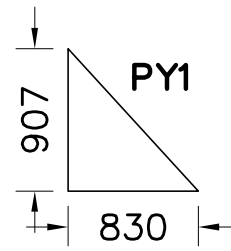

GLASS-SIZES HELIOS

GLASS-SIZES HELIOS & ORANGERIE

GLASS-SIZES HELIOS

GLASS-SIZES ORANGERIE PRO

GLASS-SIZES ORANGERIE 310

GLASS-SIZES ORANGERIE 378

Alle tekeningen zijn steeds buitenaanzicht – Alle afmetingen in mm.

GLASS-SIZES ORANGERIE (MODEL B)

GLASS-SIZES ORANGERIE (MODEL C)

GLASS-SIZES ORANGERIE 37-MODULE (MODEL C)

Alle tekeningen zijn steeds buitenaanzicht – Alle afmetingen in mm.

Orangerie A = 310

GLASS-SIZES ORANGERIE

Orangerie A = 378

Orangerie A = 310 37-MODULE

Orangerie A = 378 37-MODULE

GLASS-SIZES ORANGERIE KATHEDRAL

Alle tekeningen zijn steeds buitenaanzicht - Alle afmetingen in mm.

GLASS-SIZES PYRAMIDE 310

GLASS-SIZES PYRAMIDE 378