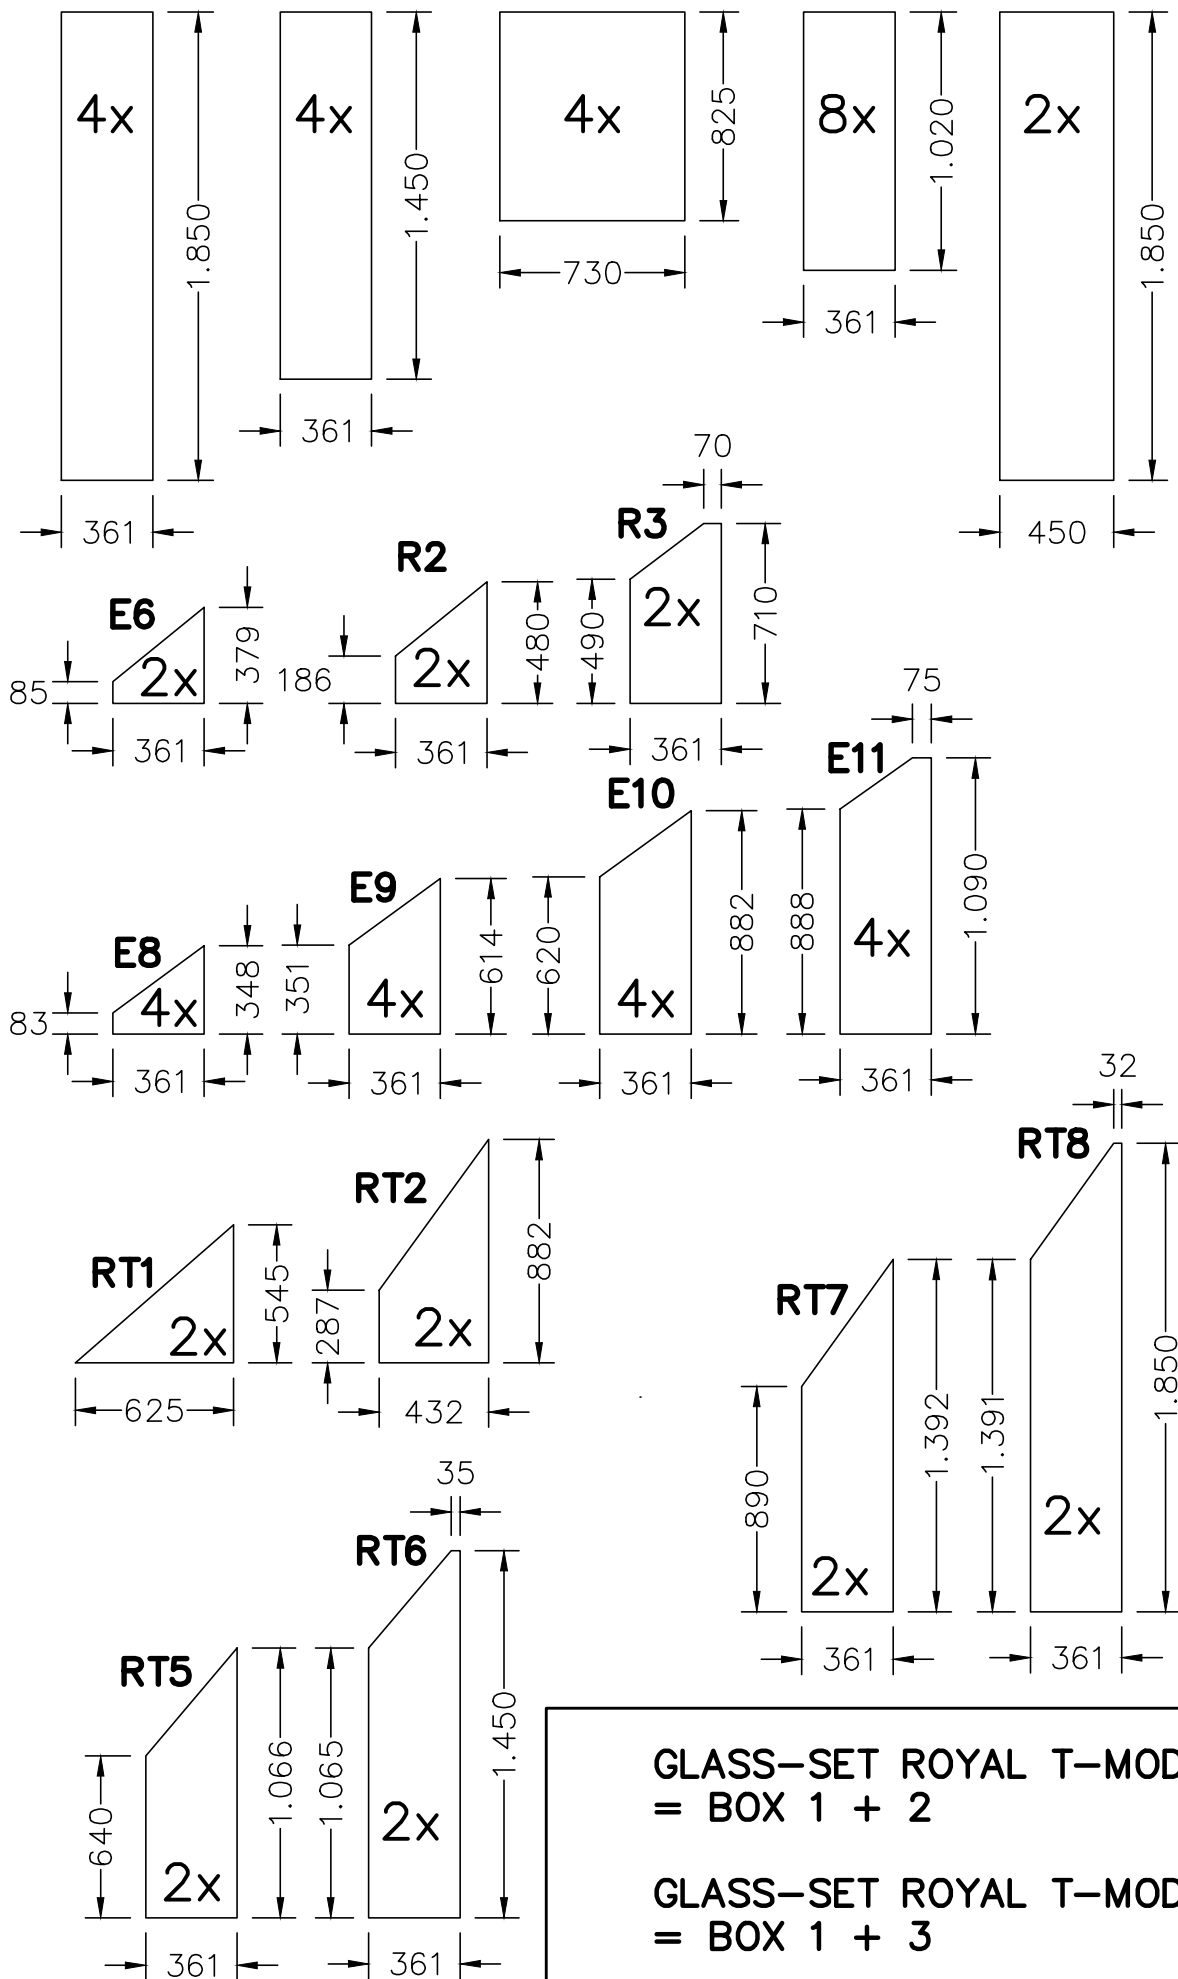

BOX 1: GLASS ROYAL T-MODEL

GLASS-SET ROYAL T-MODEL
= BOX 1 + 2

GLASS-SET ROYAL T-MODEL MUR
= BOX 1 + 3