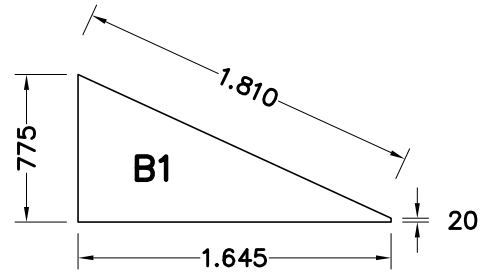

GLASS-SIZES HELIOS

GLASS-SIZES HELIOS & ORANGERIE

GLASS-SIZES HELIOS

GLASS-SIZES ORANGERIE PRO

GLASS-SIZES ORANGERIE 310

GLASS-SIZES ORANGERIE 378

Alle tekeningen zijn steeds buitenaanzicht – Alle afmetingen in mm.

GLASS-SIZES ORANGERIE (MODEL B)

GLASS-SIZES ORANGERIE (MODEL C)

GLASS-SIZES ORANGERIE 37-MODULE (MODEL C)

Alle tekeningen zijn steeds buitenaanzicht – Alle afmetingen in mm.

Orangerie A = 310

GLASS-SIZES ORANGERIE