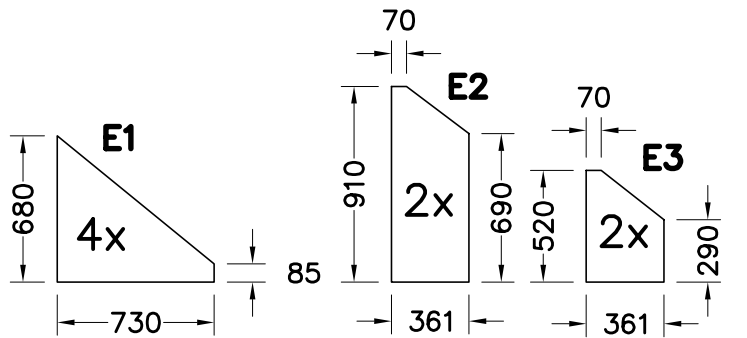

GLASS-SET EOS JUNIOR 25 236x458