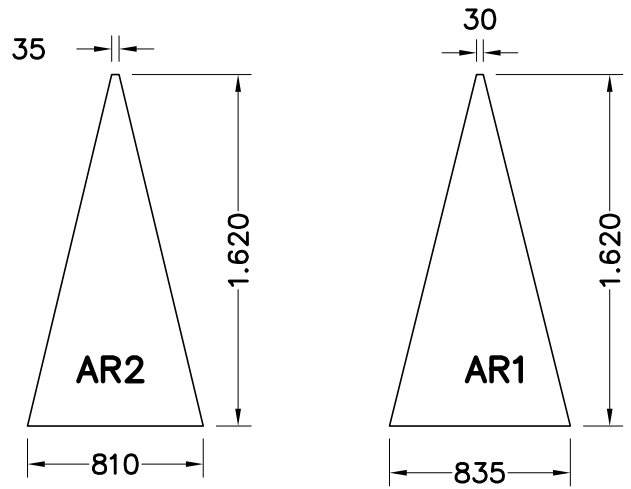

GLASS-SIZES HELIOS

GLASS-SIZES HELIOS & ORANGERIE

GLASS-SIZES HELIOS

GLASS-SIZES ORANGERIE PRO

GLASS-SIZES ORANGERIE 310

GLASS-SIZES ORANGERIE 378

Alle tekeningen zijn steeds buitenaanzicht – Alle afmetingen in mm.

GLASS-SIZES ORANGERIE (MODEL B)

GLASS-SIZES ORANGERIE (MODEL C)

GLASS-SIZES ORANGERIE 37-MODULE (MODEL C)

Alle tekeningen zijn steeds buitenaanzicht – Alle afmetingen in mm.

Orangerie A = 310

GLASS-SIZES ORANGERIE

Orangerie A = 378

Orangerie A = 310 37-MODULE

Orangerie A = 378 37-MODULE

GLASS-SIZES ORANGERIE KATHEDRAL

Alle tekeningen zijn steeds buitenaanzicht - Alle afmetingen in mm.

GLASS-SIZES PYRAMIDE 310

GLASS-SIZES PYRAMIDE 378