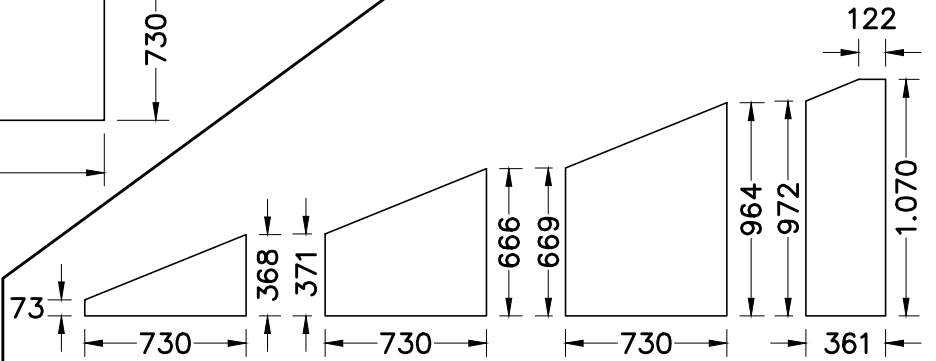

GIGANT 4574