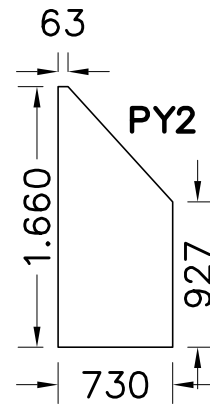

GLASS-SIZES HELIOS

GLASS-SIZES HELIOS & ORANGERIE

GLASS-SIZES HELIOS

GLASS-SIZES ORANGERIE PRO

GLASS-SIZES ORANGERIE 310

GLASS-SIZES ORANGERIE 378

Alle tekeningen zijn steeds buitenaanzicht – Alle afmetingen in mm.

GLASS-SIZES ORANGERIE (MODEL B)

GLASS-SIZES ORANGERIE (MODEL C)

GLASS-SIZES ORANGERIE 37-MODULE (MODEL C)

Alle tekeningen zijn steeds buitenaanzicht – Alle afmetingen in mm.

Orangerie A = 310

GLASS-SIZES ORANGERIE

Orangerie A = 378

Orangerie A = 310 37-MODULE

Orangerie A = 378 37-MODULE

GLASS-SIZES ORANGERIE KATHEDRAL

Alle tekeningen zijn steeds buitenaanzicht - Alle afmetingen in mm.

GLASS-SIZES PYRAMIDE 310

GLASS-SIZES PYRAMIDE 378

GIGANT 4574

GIGANT 5312

GIGANT 6050