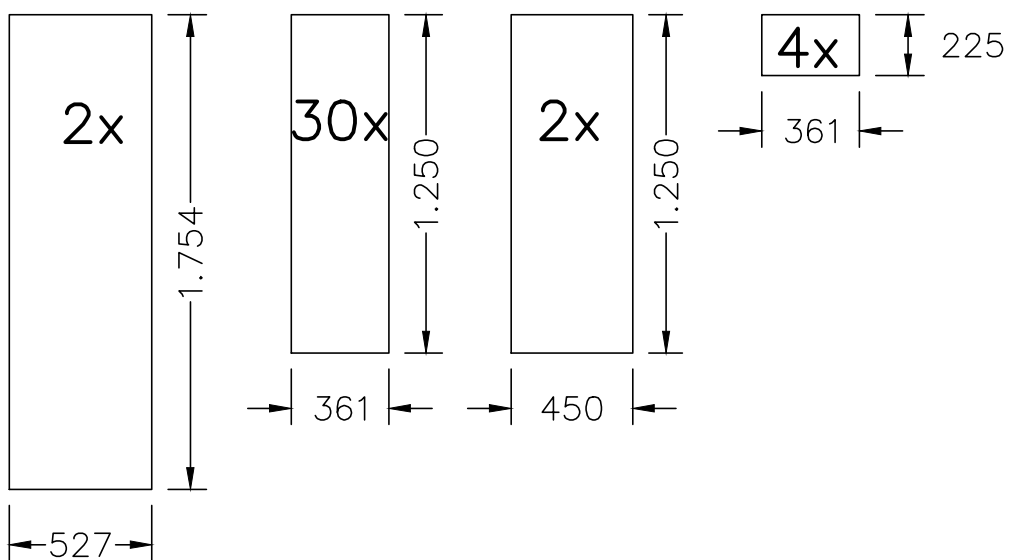

BOX 3: GLASS ROYAL T-MODEL MUR

GLASS-SET ROYAL T-MODEL MUR = BOX 1 + 3