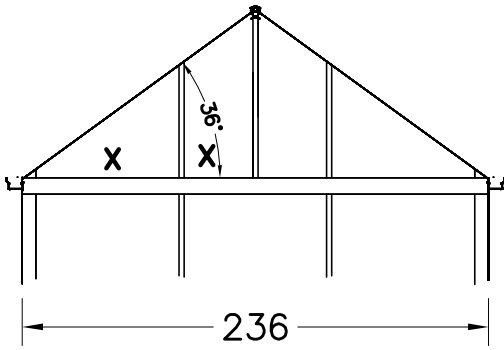

GLASS-SIZES: HELIOS & ORANGERIE

	HELIOS	ORANGERIE
	Above decor / glasspanels 730 x 1.020	Above decor / glasspanels 730 x 1.020 !! Orangerie A=378!! x = 698 x 1.020 !
	decor / glasspanels 730 x 825	decor / glasspanels 730 x 825 Carr.Ø378cm: 905 x 825 !! Orangerie A=378!! x = 698 x 825 !
	361 x 1.850	361 x 1.850 !! Orangerie A=378!! x = 329 x 1.850 !
	A=236cm: 361 x 1.250 A=310cm: 361 x 1.650 A=384cm: 361 x 2.000 Antique=310cm 361 X 1.850	A=310cm: 361 x 1.715 A=384cm: 361 x 2.070
	A=236cm: 361 x 425 A=310cm: 361 x 825 A=384cm: 361 x 1.180 Antique=310cm 361 x 1025	A=310cm: 361 x 890 A=384cm: 361 x 1.245
	Above decor / glasspanels 361 x 1.020	Above decor / glasspanels 361 x 1.020 !! Orangerie A=378!! x = 329 x 1.020 !
	361 x 825	361 x 825 Carr.Ø378cm: 905 x 825 !! Orangerie A=378!! x = 329 x 825 !

GLASS-SET ROYAL T-MODEL MUR
 = BOX 1 + 3

BOX 2: GLASS ROYAL T-MODEL

GLASS-SET ROYAL T-MODEL = BOX 1 + 2

BOX 3: GLASS ROYAL T-MODEL MUR

GLASS-SET ROYAL T-MODEL MUR = BOX 1 + 3

GLASS-SIZES EOS

GLASS-SIZES EOS

GLASS-SIZES EOS MODULE 37

GLASS-SIZES EOS MODULE 37

GLASS-SIZES HELIOS MODULE 37

GLASS-SIZES HELIOS & ORANGERIE MODULE 37

GLASS-SIZES HELIOS MODULE 37

GLASS-SIZES ORANGERIE MODULE 37

HELIOS T + ORANGERIE

EOS T 236

GLASS-SIZES HELIOS

GLASS-SIZES HELIOS & ORANGERIE

GLASS-SIZES HELIOS

GLASS-SIZES ORANGERIE PRO

GLASS-SIZES ORANGERIE 310

GLASS-SIZES ORANGERIE 378

Alle tekeningen zijn steeds buitenaanzicht – Alle afmetingen in mm.