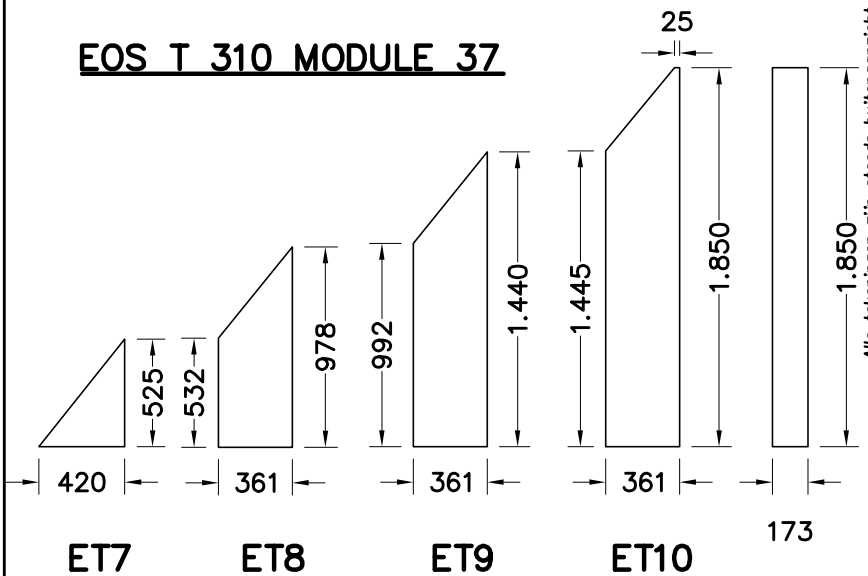

EOS T 310

Alle tekeningen zijn steeds buitenaanzicht – Alle afmetingen in mm.

HELIOS T + ORANGERIE MODULE 37

EOS T 236 MODULE 37

EOS T 310 MODULE 37

Alle afmetingen in mm.

Alle tekeningen zijn steeds buitenaanzicht