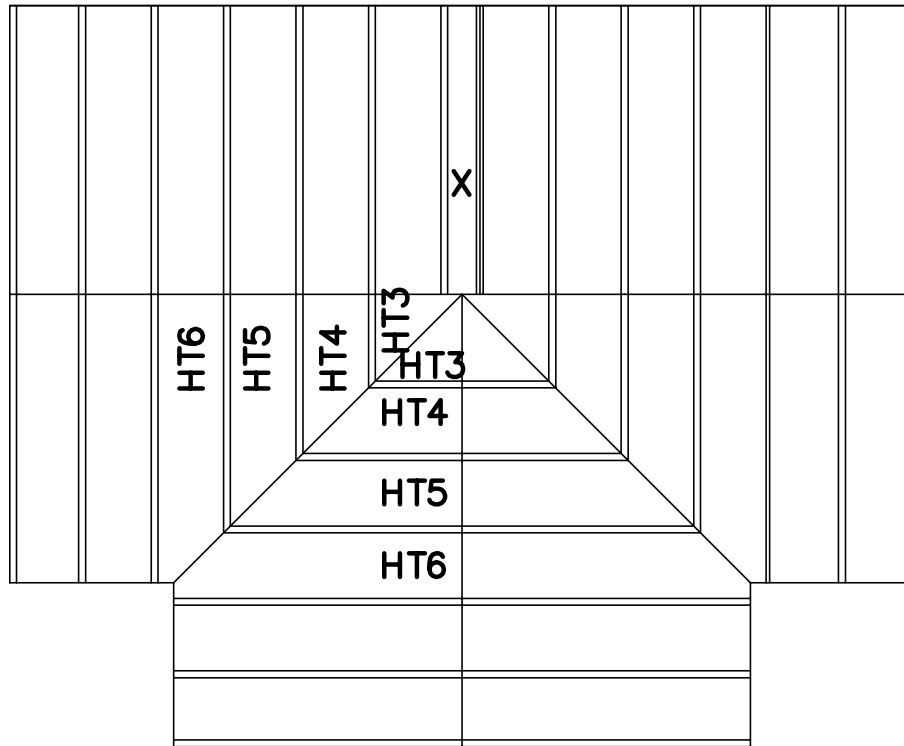

HELIOS T + ORANGERIE MODULE 37

EOS T 236 MODULE 37

EOS T 310 MODULE 37

Alle afmetingen in mm.

Alle tekeningen zijn steeds buitenaanzicht