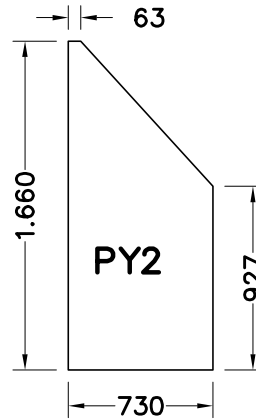

EOS T 310

Alle tekeningen zijn steeds buitenaanzicht – Alle afmetingen in mm.

HELIOS T + ORANGERIE MODULE 37

EOS T 236 MODULE 37

EOS T 310 MODULE 37

Alle afmetingen in mm.

Alle tekeningen zijn steeds buitenaanzicht

GLASS-SIZES HELIOS

GLASS-SIZES HELIOS & ORANGERIE

GLASS-SIZES HELIOS

GLASS-SIZES ORANGERIE PRO

GLASS-SIZES ORANGERIE 310

GLASS-SIZES ORANGERIE 378

Alle tekeningen zijn steeds buitenaanzicht – Alle afmetingen in mm.

GLASS-SIZES ORANGERIE (MODEL B)

GLASS-SIZES ORANGERIE (MODEL C)

GLASS-SIZES ORANGERIE 37-MODULE (MODEL C)

Alle tekeningen zijn steeds buitenaanzicht – Alle afmetingen in mm.

Orangerie A = 310

GLASS-SIZES ORANGERIE

Orangerie A = 378

Orangerie A = 310 37-MODULE

Orangerie A = 378 37-MODULE

GLASS-SIZES ORANGERIE KATHEDRAL

Alle tekeningen zijn steeds buitenaanzicht - Alle afmetingen in mm.

GLASS-SIZES PYRAMIDE 310

GLASS-SIZES PYRAMIDE 378