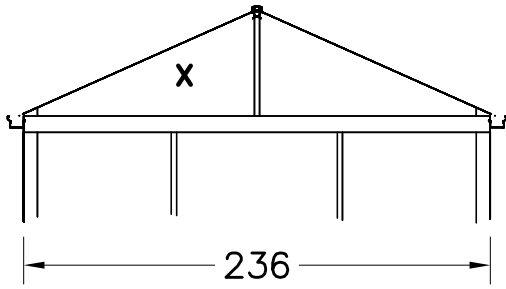

EOS T 310

Alle tekeningen zijn steeds buitenaanzicht – Alle afmetingen in mm.

HELIOS T + ORANGERIE MODULE 37

EOS T 236 MODULE 37

EOS T 310 MODULE 37

Alle afmetingen in mm.

Alle tekeningen zijn steeds buitenaanzicht

GLASS-SIZES HELIOS

GLASS-SIZES HELIOS & ORANGERIE

GLASS-SIZES HELIOS

GLASS-SIZES ORANGERIE PRO

GLASS-SIZES ORANGERIE 310

GLASS-SIZES ORANGERIE 378

Alle tekeningen zijn steeds buitenaanzicht – Alle afmetingen in mm.

GLASS-SIZES ORANGERIE (MODEL B)

GLASS-SIZES ORANGERIE (MODEL C)

GLASS-SIZES ORANGERIE 37-MODULE (MODEL C)

Alle tekeningen zijn steeds buitenaanzicht – Alle afmetingen in mm.

Orangerie A = 310

GLASS-SIZES ORANGERIE