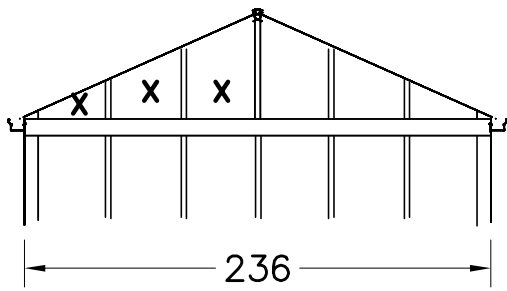

GLASS-SIZES HELIOS MODULE 37