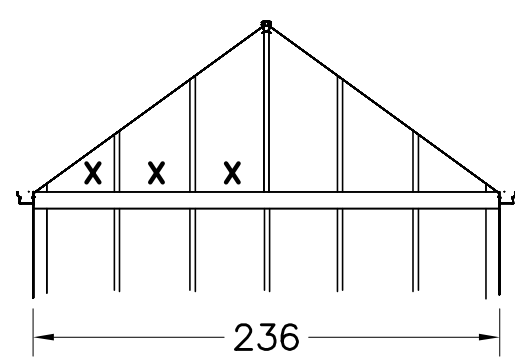

GLASS-SIZES: HELIOS & ORANGERIE

	HELIOS	ORANGERIE
	Above decor / glasspanels 730 x 1.020	Above decor / glasspanels 730 x 1.020 !! Orangerie A=378!! x = 698 x 1.020 !
	decor / glasspanels 730 x 825	decor / glasspanels 730 x 825 Carr.Ø378cm: 905 x 825 !! Orangerie A=378!! x = 698 x 825 !
	361 x 1.850	361 x 1.850 !! Orangerie A=378!! x = 329 x 1.850 !
	A=236cm: 361 x 1.250 A=310cm: 361 x 1.650 A=384cm: 361 x 2.000 Antique=310cm 361 X 1.850	A=310cm: 361 x 1.715 A=384cm: 361 x 2.070
	A=236cm: 361 x 425 A=310cm: 361 x 825 A=384cm: 361 x 1.180 Antique=310cm 361 x 1025	A=310cm: 361 x 890 A=384cm: 361 x 1.245
	Above decor / glasspanels 361 x 1.020	Above decor / glasspanels 361 x 1.020 !! Orangerie A=378!! x = 329 x 1.020 !
	361 x 825	361 x 825 Carr.Ø378cm: 905 x 825 !! Orangerie A=378!! x = 329 x 825 !

GLASS-SET ROYAL T-MODEL MUR
 = BOX 1 + 3

BOX 2: GLASS ROYAL T-MODEL

GLASS-SET ROYAL T-MODEL = BOX 1 + 2

BOX 3: GLASS ROYAL T-MODEL MUR

GLASS-SET ROYAL T-MODEL MUR = BOX 1 + 3

GLASS-SIZES EOS

GLASS-SIZES EOS

GLASS-SIZES EOS MODULE 37

GLASS-SIZES EOS MODULE 37

GLASS-SIZES HELIOS MODULE 37

GLASS-SIZES HELIOS & ORANGERIE MODULE 37

GLASS-SIZES HELIOS MODULE 37

GLASS-SIZES ORANGERIE MODULE 37

HELIOS T + ORANGERIE

EOS T 236