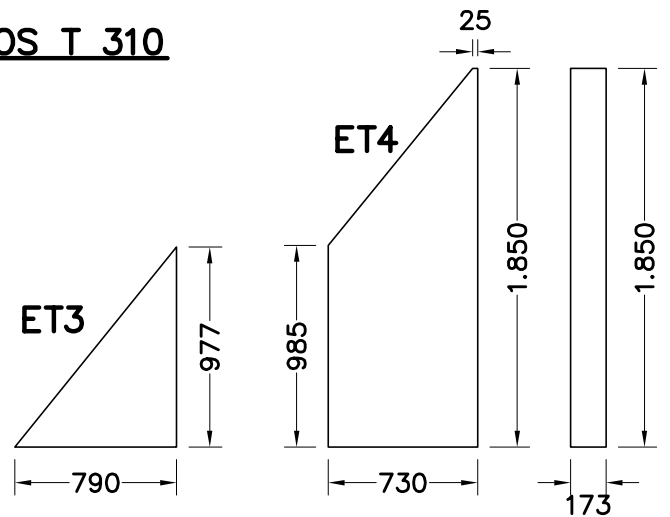

EOS T 310

Alle tekeningen zijn steeds buitenaanzicht – Alle afmetingen in mm.