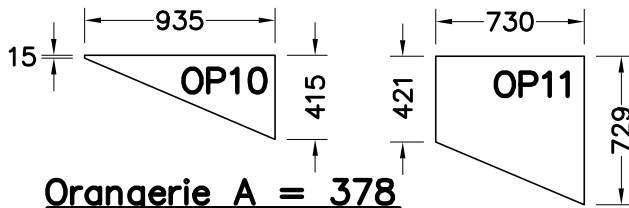

GLASS-SIZES HELIOS

GLASS-SIZES HELIOS & ORANGERIE

GLASS-SIZES HELIOS

GLASS-SIZES ORANGERIE PRO

GLASS-SIZES ORANGERIE 310

GLASS-SIZES ORANGERIE 378

Alle tekeningen zijn steeds buitenaanzicht – Alle afmetingen in mm.

GLASS-SIZES ORANGERIE (MODEL B)

GLASS-SIZES ORANGERIE (MODEL C)

GLASS-SIZES ORANGERIE 37-MODULE (MODEL C)

Alle tekeningen zijn steeds buitenaanzicht – Alle afmetingen in mm.

Orangerie A = 310

GLASS-SIZES ORANGERIE