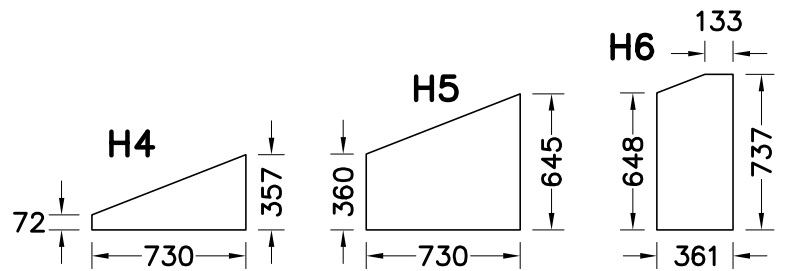

EOS T 310

Alle tekeningen zijn steeds buitenaanzicht – Alle afmetingen in mm.

HELIOS T + ORANGERIE MODULE 37

EOS T 236 MODULE 37

EOS T 310 MODULE 37

Alle afmetingen in mm.

Alle tekeningen zijn steeds buitenaanzicht

GLASS-SIZES HELIOS

GLASS-SIZES HELIOS & ORANGERIE

GLASS-SIZES HELIOS

GLASS-SIZES ORANGERIE PRO

GLASS-SIZES ORANGERIE 310

GLASS-SIZES ORANGERIE 378

Alle tekeningen zijn steeds buitenaanzicht – Alle afmetingen in mm.

GLASS-SIZES ORANGERIE (MODEL B)

GLASS-SIZES ORANGERIE (MODEL C)

GLASS-SIZES ORANGERIE 37-MODULE (MODEL C)

Alle tekeningen zijn steeds buitenaanzicht – Alle afmetingen in mm.

Orangerie A = 310

GLASS-SIZES ORANGERIE

Orangerie A = 378

Orangerie A = 310 37-MODULE

Orangerie A = 378 37-MODULE

GLASS-SIZES ORANGERIE KATHEDRAL

Alle tekeningen zijn steeds buitenaanzicht - Alle afmetingen in mm.

GLASS-SIZES PYRAMIDE 310

GLASS-SIZES PYRAMIDE 378