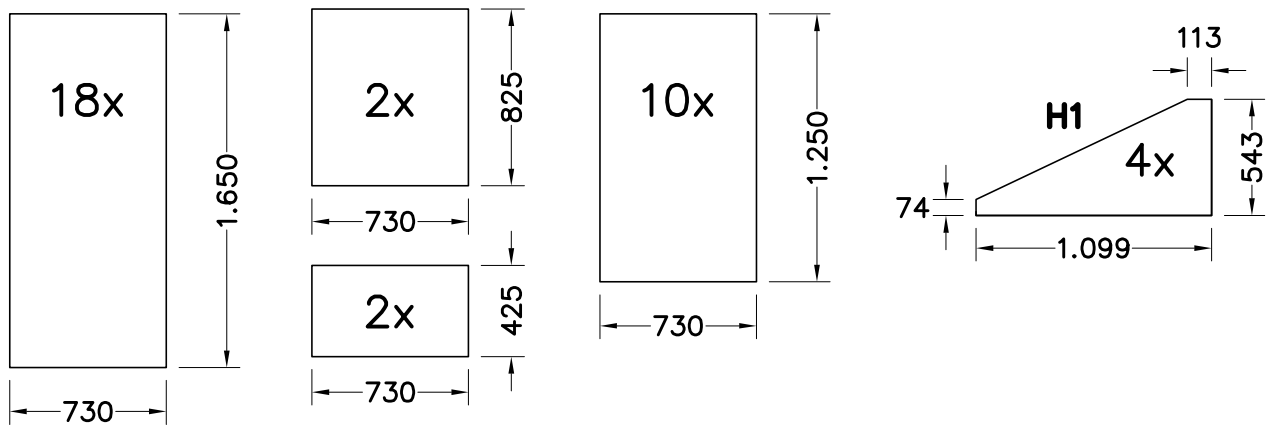

GLASS-SET SENIOR 24