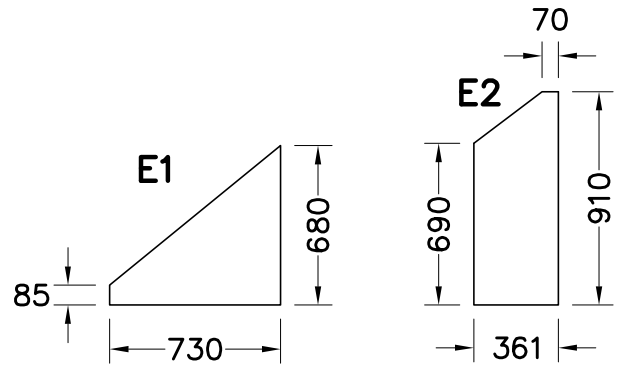

GLASS-SIZES: HELIOS & ORANGERIE

	HELIOS	ORANGERIE
	Above decor / glasspanels 730 x 1.020	Above decor / glasspanels 730 x 1.020 !! Orangerie A=378!! x = 698 x 1.020 !
	decor / glasspanels 730 x 825	decor / glasspanels 730 x 825 Carr.Ø378cm: 905 x 825 !! Orangerie A=378!! x = 698 x 825 !
	361 x 1.850	361 x 1.850 !! Orangerie A=378!! x = 329 x 1.850 !
	A=236cm: 361 x 1.250 A=310cm: 361 x 1.650 A=384cm: 361 x 2.000 Antique=310cm 361 X 1.850	A=310cm: 361 x 1.715 A=384cm: 361 x 2.070
	A=236cm: 361 x 425 A=310cm: 361 x 825 A=384cm: 361 x 1.180 Antique=310cm 361 x 1025	A=310cm: 361 x 890 A=384cm: 361 x 1.245
	Above decor / glasspanels 361 x 1.020	Above decor / glasspanels 361 x 1.020 !! Orangerie A=378!! x = 329 x 1.020 !
	361 x 825	361 x 825 Carr.Ø378cm: 905 x 825 !! Orangerie A=378!! x = 329 x 825 !

GLASS-SET ROYAL T-MODEL MUR
 = BOX 1 + 3

BOX 2: GLASS ROYAL T-MODEL

GLASS-SET ROYAL T-MODEL = BOX 1 + 2

BOX 3: GLASS ROYAL T-MODEL MUR

GLASS-SET ROYAL T-MODEL MUR = BOX 1 + 3

GLASS-SIZES EOS

GLASS-SIZES EOS

GLASS-SIZES ORANGERIE (MODEL B)

GLASS-SIZES ORANGERIE (MODEL C)

GLASS-SIZES ORANGERIE 37-MODULE (MODEL C)

Alle tekeningen zijn steeds buitenaanzicht – Alle afmetingen in mm.

Orangerie A = 310

GLASS-SIZES ORANGERIE

Orangerie A = 378

Orangerie A = 310 37-MODULE

Orangerie A = 378 37-MODULE

GLASS-SIZES ORANGERIE KATHEDRAL

Alle tekeningen zijn steeds buitenaanzicht - Alle afmetingen in mm.

GLASS-SIZES PYRAMIDE 310

GLASS-SIZES PYRAMIDE 378