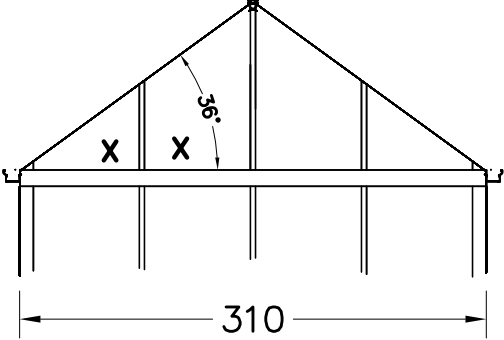

GLASS-SIZES: HELIOS & ORANGERIE

	HELIOS	ORANGERIE
	Above decor / glasspanels 730 x 1.020	Above decor / glasspanels 730 x 1.020 !! Orangerie A=378!! x = 698 x 1.020 !
	decor / glasspanels 730 x 825	decor / glasspanels 730 x 825 Carr.Ø378cm: 905 x 825 !! Orangerie A=378!! x = 698 x 825 !
	361 x 1.850	361 x 1.850 !! Orangerie A=378!! x = 329 x 1.850 !
	A=236cm: 361 x 1.250 A=310cm: 361 x 1.650 A=384cm: 361 x 2.000 Antique=310cm 361 X 1.850	A=310cm: 361 x 1.715 A=384cm: 361 x 2.070
	A=236cm: 361 x 425 A=310cm: 361 x 825 A=384cm: 361 x 1.180 Antique=310cm 361 x 1025	A=310cm: 361 x 890 A=384cm: 361 x 1.245
	Above decor / glasspanels 361 x 1.020	Above decor / glasspanels 361 x 1.020 !! Orangerie A=378!! x = 329 x 1.020 !
	361 x 825	361 x 825 Carr.Ø378cm: 905 x 825 !! Orangerie A=378!! x = 329 x 825 !

GLASS-SET ROYAL T-MODEL MUR
 = BOX 1 + 3

BOX 2: GLASS ROYAL T-MODEL

GLASS-SET ROYAL T-MODEL = BOX 1 + 2

BOX 3: GLASS ROYAL T-MODEL MUR

GLASS-SET ROYAL T-MODEL MUR = BOX 1 + 3

GLASS-SIZES EOS

GLASS-SIZES EOS

GLASS-SIZES EOS MODULE 37

GLASS-SIZES EOS MODULE 37

GLASS-SIZES HELIOS MODULE 37

GLASS-SIZES HELIOS & ORANGERIE MODULE 37

GLASS-SIZES HELIOS MODULE 37

GLASS-SIZES ORANGERIE MODULE 37

HELIOS T + ORANGERIE

EOS T 236