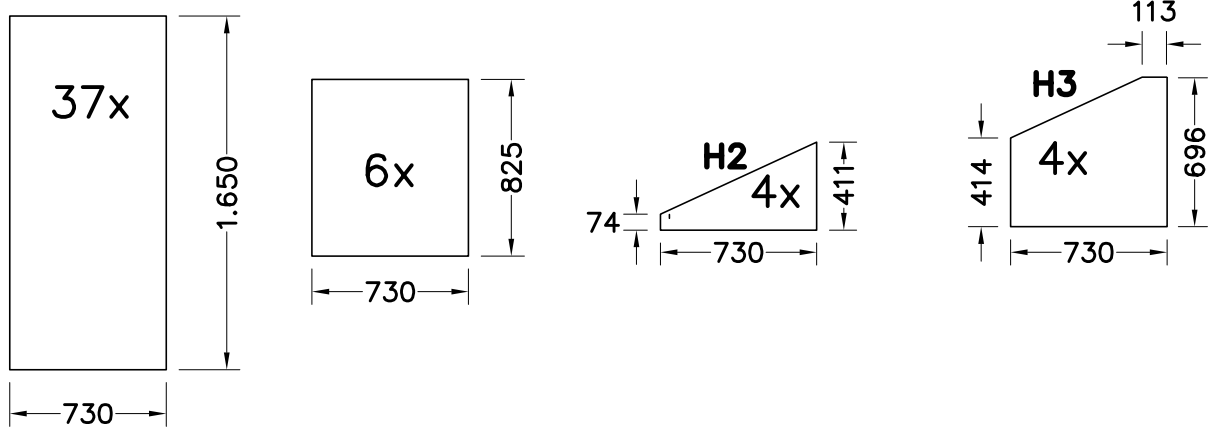

GLASS-SET SENIOR 36