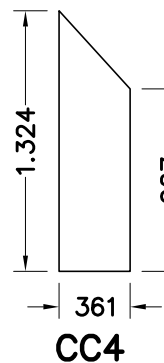

EOS T 310

Alle tekeningen zijn steeds buitenaanzicht – Alle afmetingen in mm.

HELIOS T + ORANGERIE MODULE 37

EOS T 236 MODULE 37

EOS T 310 MODULE 37

Alle afmetingen in mm.

Alle tekeningen zijn steeds buitenaanzicht

GLASS-SIZES HELIOS

GLASS-SIZES HELIOS & ORANGERIE

GLASS-SIZES HELIOS

GLASS-SIZES ORANGERIE PRO

GLASS-SIZES ORANGERIE 310

GLASS-SIZES ORANGERIE 378

Alle tekeningen zijn steeds buitenaanzicht – Alle afmetingen in mm.

GLASS-SIZES ORANGERIE (MODEL B)

GLASS-SIZES ORANGERIE (MODEL C)

GLASS-SIZES ORANGERIE 37-MODULE (MODEL C)

Alle tekeningen zijn steeds buitenaanzicht – Alle afmetingen in mm.

Orangerie A = 310

GLASS-SIZES ORANGERIE

Orangerie A = 378

Orangerie A = 310 37-MODULE

Orangerie A = 378 37-MODULE

GLASS-SIZES ORANGERIE KATHEDRAL

Alle tekeningen zijn steeds buitenaanzicht - Alle afmetingen in mm.

GLASS-SIZES PYRAMIDE 310

GLASS-SIZES PYRAMIDE 378