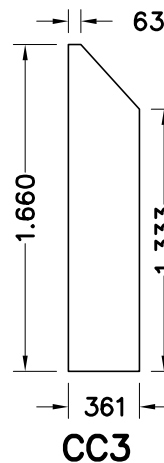

GLASS-SIZES: HELIOS & ORANGERIE

	HELIOS	ORANGERIE
	A=236cm: 730 x 1.250 A=310cm: 730 x 1.650 A=384cm: 730 x 2.000 Antique=310cm 730 x 1850	A=310cm: 730 x 1.715 A=384cm: 730 x 2.070
	730 x 825	730 x 825
	A=236cm: 730 x 425 A=310cm: 730 x 825 A=384cm: 730 x 1.180 Antique=310cm 730 x 1025	A=310cm: 730 x 890 A=384cm: 730 x 1.245
	H1=181cm: 730 x 1.650 H1=201cm: 730 x 1.850	730 x 1.850 Carr. ø378cm: 905 x 1.850 !! Orangerie A=378!! x = 698 x 1.850 !
	-	730 x 825 !! Orangerie A=378!! x = 698 x 825 !
	H1=181cm: 730 x 1.650 H1=201cm: 730 x 1.850	730 x 1.850
	527 x 1754	527 x 1754 Carr. ø378cm: 702 x 1754
	570 x 865	570 x 865 Carr. ø378cm: 745 x 865
	730 x 825	730 x 825 Carr. ø378cm: 905 x 825

GLASS-SIZES HELIOS

GLASS-SIZES HELIOS & ORANGERIE

GLASS-SIZES HELIOS

GLASS-SIZES ORANGERIE PRO

GLASS-SIZES ORANGERIE 310

GLASS-SIZES ORANGERIE 378

Alle tekeningen zijn steeds buitenaanzicht – Alle afmetingen in mm.

GLASS-SIZES ORANGERIE (MODEL B)

GLASS-SIZES ORANGERIE (MODEL C)

GLASS-SIZES ORANGERIE 37-MODULE (MODEL C)

Alle tekeningen zijn steeds buitenaanzicht – Alle afmetingen in mm.

Orangerie A = 310

GLASS-SIZES ORANGERIE

Orangerie A = 378

Orangerie A = 310 37-MODULE

Orangerie A = 378 37-MODULE

GLASS-SIZES ORANGERIE KATHEDRAL

Alle tekeningen zijn steeds buitenaanzicht - Alle afmetingen in mm.

GLASS-SIZES PYRAMIDE 310

GLASS-SIZES PYRAMIDE 378