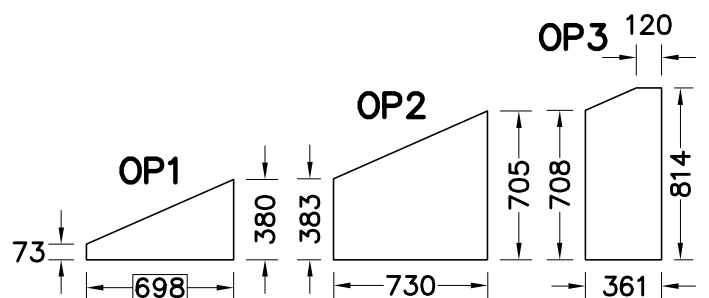

GLASS-SIZES HELIOS

GLASS-SIZES HELIOS & ORANGERIE

GLASS-SIZES HELIOS

GLASS-SIZES ORANGERIE PRO

GLASS-SIZES ORANGERIE 310

GLASS-SIZES ORANGERIE 378

Alle tekeningen zijn steeds buitenaanzicht – Alle afmetingen in mm.

GLASS-SIZES ORANGERIE (MODEL B)

GLASS-SIZES ORANGERIE (MODEL C)

GLASS-SIZES ORANGERIE 37-MODULE (MODEL C)

Alle tekeningen zijn steeds buitenaanzicht – Alle afmetingen in mm.

Orangerie A = 310

GLASS-SIZES ORANGERIE

Orangerie A = 378

Orangerie A = 310 37-MODULE

Orangerie A = 378 37-MODULE

GLASS-SIZES ORANGERIE KATHEDRAL

Alle tekeningen zijn steeds buitenaanzicht - Alle afmetingen in mm.

GLASS-SIZES PYRAMIDE 310

GLASS-SIZES PYRAMIDE 378