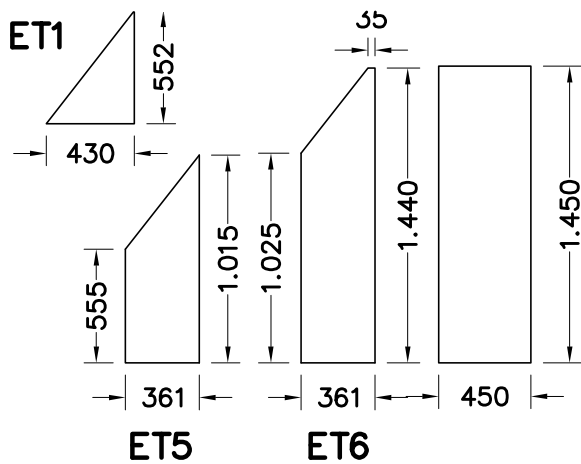

EOS T 310

Alle tekeningen zijn steeds buitenaanzicht – Alle afmetingen in mm.

HELIOS T + ORANGERIE MODULE 37

EOS T 236 MODULE 37

EOS T 310 MODULE 37

Alle afmetingen in mm.

Alle tekeningen zijn steeds buitenaanzicht

GLASS-SIZES HELIOS

GLASS-SIZES HELIOS & ORANGERIE

GLASS-SIZES HELIOS

GLASS-SIZES ORANGERIE PRO

GLASS-SIZES ORANGERIE 310

GLASS-SIZES ORANGERIE 378

Alle tekeningen zijn steeds buitenaanzicht – Alle afmetingen in mm.

GLASS-SIZES ORANGERIE (MODEL B)

GLASS-SIZES ORANGERIE (MODEL C)

GLASS-SIZES ORANGERIE 37-MODULE (MODEL C)

Alle tekeningen zijn steeds buitenaanzicht – Alle afmetingen in mm.

Orangerie A = 310

GLASS-SIZES ORANGERIE