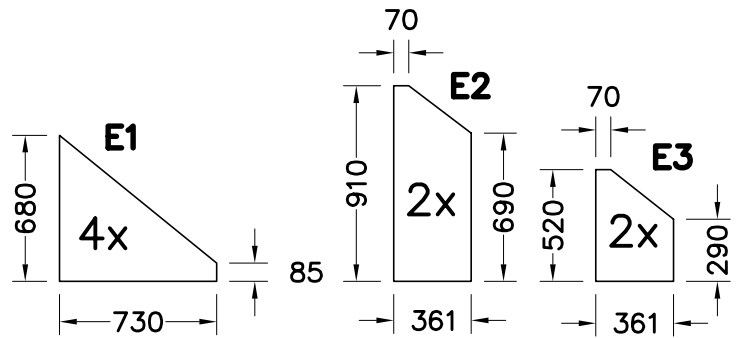

GLASS-SET EOS JUNIOR 24 236x384