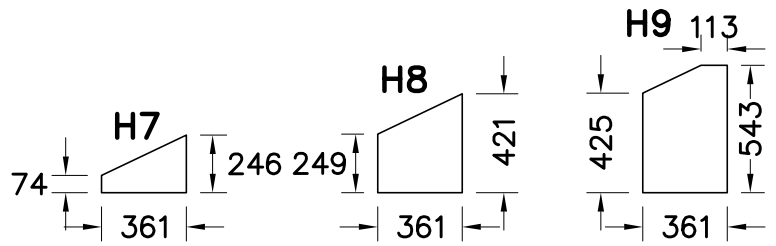

GLASS-SIZES HELIOS MODULE 37