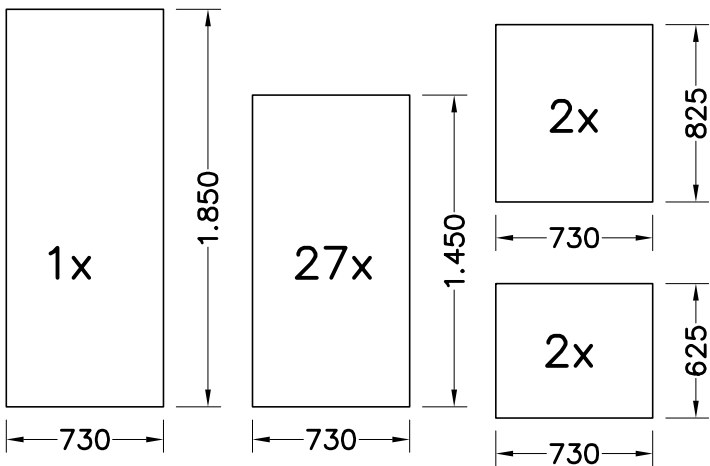

GLASS-SET EOS JUNIOR 25 236x458