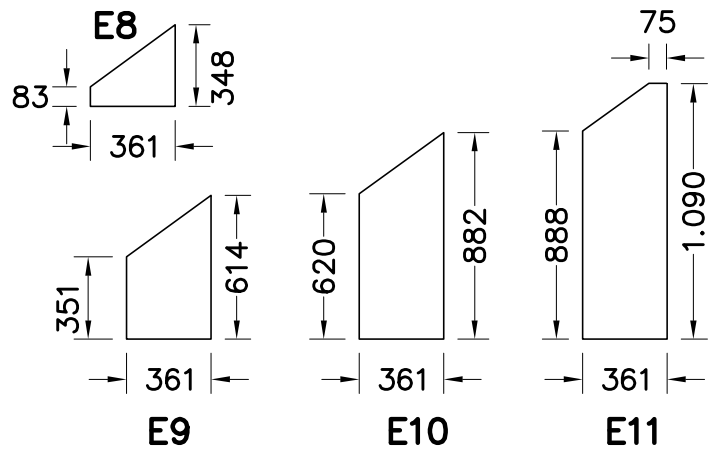

GLASS-SIZES EOS MODULE 37