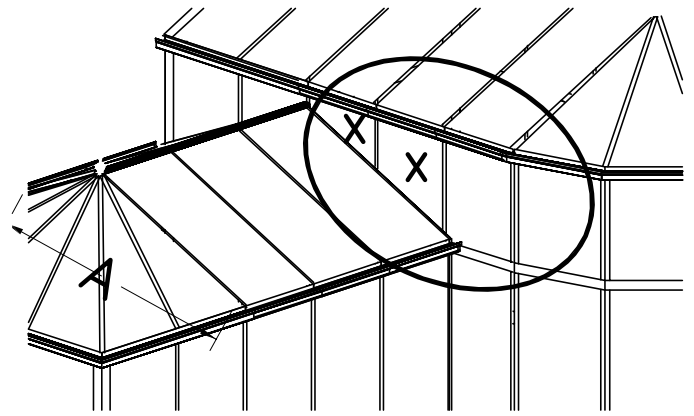

GLASS-SIZES HELIOS

GLASS-SIZES HELIOS & ORANGERIE

GLASS-SIZES HELIOS

GLASS-SIZES ORANGERIE PRO

GLASS-SIZES ORANGERIE 310

GLASS-SIZES ORANGERIE 378

Alle tekeningen zijn steeds buitenaanzicht – Alle afmetingen in mm.

GLASS-SIZES ORANGERIE (MODEL B)

GLASS-SIZES ORANGERIE (MODEL C)

GLASS-SIZES ORANGERIE 37-MODULE (MODEL C)

Alle tekeningen zijn steeds buitenaanzicht – Alle afmetingen in mm.

Orangerie A = 310

GLASS-SIZES ORANGERIE

Orangerie A = 378

Orangerie A = 310 37-MODULE

Orangerie A = 378 37-MODULE

GLASS-SIZES ORANGERIE KATHEDRAL

Alle tekeningen zijn steeds buitenaanzicht - Alle afmetingen in mm.

GLASS-SIZES PYRAMIDE 310

GLASS-SIZES PYRAMIDE 378