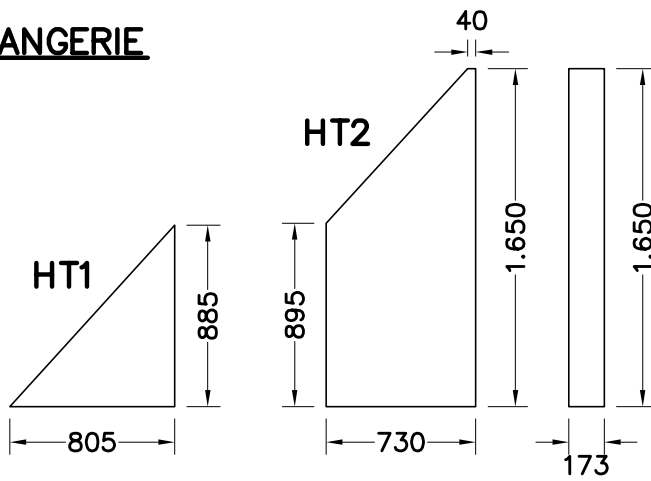

GLASS-SIZES EOS MODULE 37

GLASS-SIZES EOS MODULE 37

GLASS-SIZES HELIOS MODULE 37

GLASS-SIZES HELIOS & ORANGERIE MODULE 37

GLASS-SIZES HELIOS MODULE 37

GLASS-SIZES ORANGERIE MODULE 37

HELIOS T + ORANGERIE

EOS T 236

EOS T 310

Alle tekeningen zijn steeds buitenaanzicht – Alle afmetingen in mm.

HELIOS T + ORANGERIE MODULE 37

EOS T 236 MODULE 37

EOS T 310 MODULE 37

Alle afmetingen in mm.

Alle tekeningen zijn steeds buitenaanzicht

GLASS-SIZES HELIOS

GLASS-SIZES HELIOS & ORANGERIE

GLASS-SIZES HELIOS

GLASS-SIZES ORANGERIE PRO

GLASS-SIZES ORANGERIE 310

GLASS-SIZES ORANGERIE 378

Alle tekeningen zijn steeds buitenaanzicht – Alle afmetingen in mm.

GLASS-SIZES ORANGERIE (MODEL B)

GLASS-SIZES ORANGERIE (MODEL C)

GLASS-SIZES ORANGERIE 37-MODULE (MODEL C)

Alle tekeningen zijn steeds buitenaanzicht – Alle afmetingen in mm.

Orangerie A = 310

GLASS-SIZES ORANGERIE