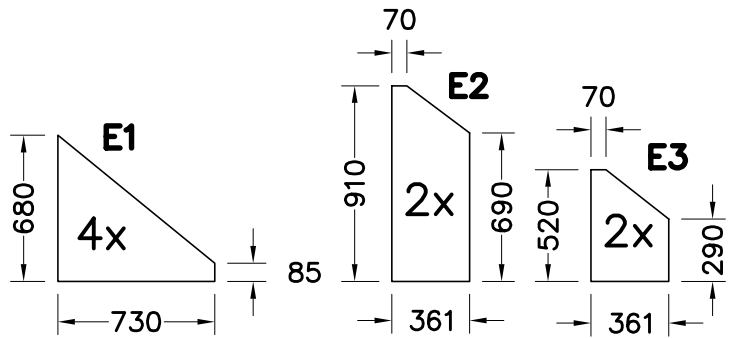

GLASS-SET EOS JUNIOR 23 236x310