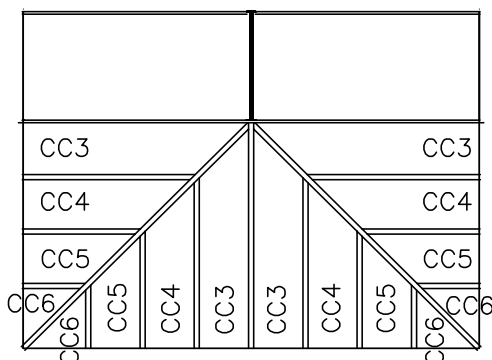

GLASS-SIZES HELIOS

GLASS-SIZES HELIOS & ORANGERIE

GLASS-SIZES HELIOS

GLASS-SIZES ORANGERIE PRO

GLASS-SIZES ORANGERIE 310

GLASS-SIZES ORANGERIE 378

Alle tekeningen zijn steeds buitenaanzicht – Alle afmetingen in mm.

GLASS-SIZES ORANGERIE (MODEL B)

GLASS-SIZES ORANGERIE (MODEL C)

GLASS-SIZES ORANGERIE 37-MODULE (MODEL C)

Alle tekeningen zijn steeds buitenaanzicht – Alle afmetingen in mm.

Orangerie A = 310

GLASS-SIZES ORANGERIE