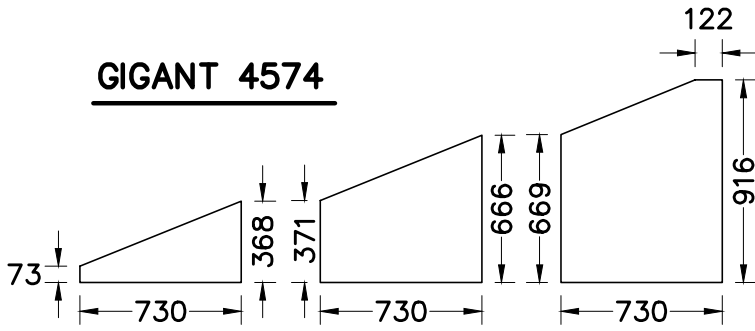

GIGANT 4574