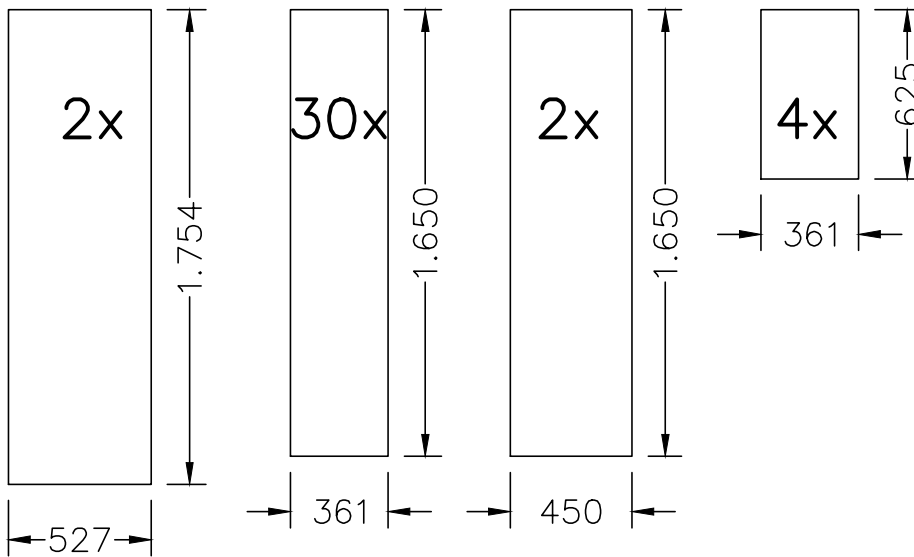

BOX 2: GLASS ROYAL T-MODEL

GLASS-SET ROYAL T-MODEL = BOX 1 + 2