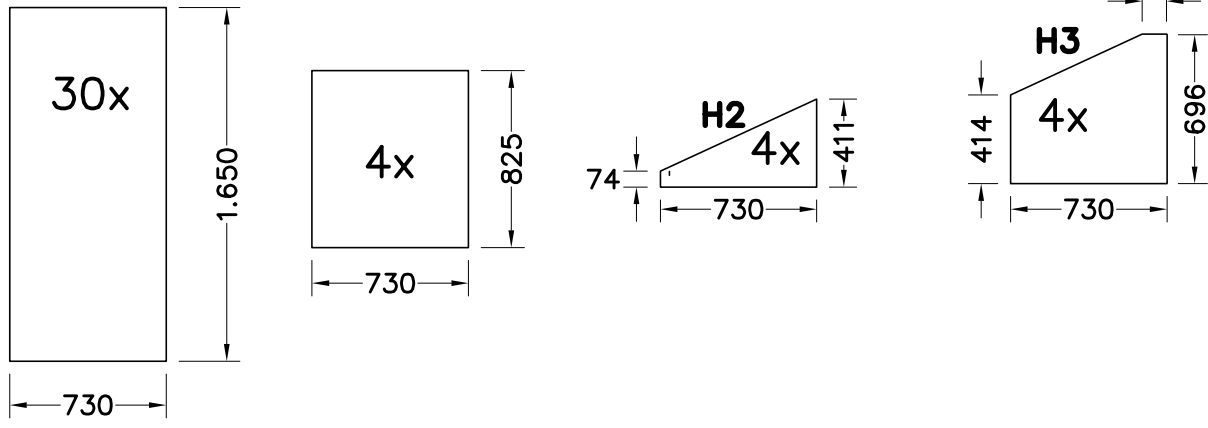

GLASS-SET SENIOR 34