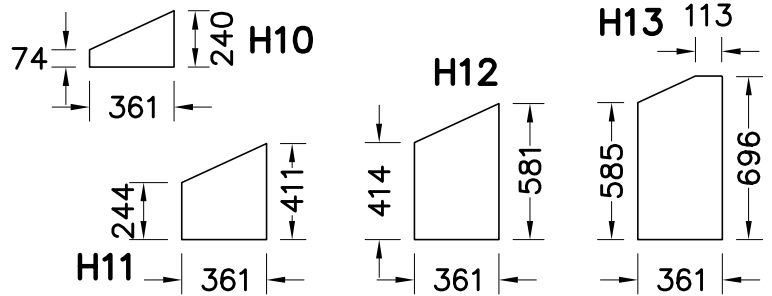

GLASS-SIZES EOS MODULE 37

GLASS-SIZES EOS MODULE 37

GLASS-SIZES HELIOS MODULE 37

GLASS-SIZES HELIOS & ORANGERIE MODULE 37

GLASS-SIZES HELIOS MODULE 37

GLASS-SIZES ORANGERIE MODULE 37

HELIOS T + ORANGERIE

EOS T 236

GLASS-SIZES HELIOS

GLASS-SIZES HELIOS & ORANGERIE

GLASS-SIZES HELIOS

GLASS-SIZES ORANGERIE PRO

GLASS-SIZES ORANGERIE 310

GLASS-SIZES ORANGERIE 378

Alle tekeningen zijn steeds buitenaanzicht – Alle afmetingen in mm.

GLASS-SIZES ORANGERIE (MODEL B)

GLASS-SIZES ORANGERIE (MODEL C)

GLASS-SIZES ORANGERIE 37-MODULE (MODEL C)

Alle tekeningen zijn steeds buitenaanzicht – Alle afmetingen in mm.

Orangerie A = 310

GLASS-SIZES ORANGERIE

Orangerie A = 378

Orangerie A = 310 37-MODULE

Orangerie A = 378 37-MODULE

GLASS-SIZES ORANGERIE KATHEDRAL

Alle tekeningen zijn steeds buitenaanzicht - Alle afmetingen in mm.

GLASS-SIZES PYRAMIDE 310

GLASS-SIZES PYRAMIDE 378