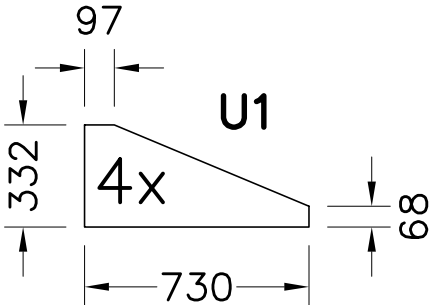

GLASS-SET URBAN