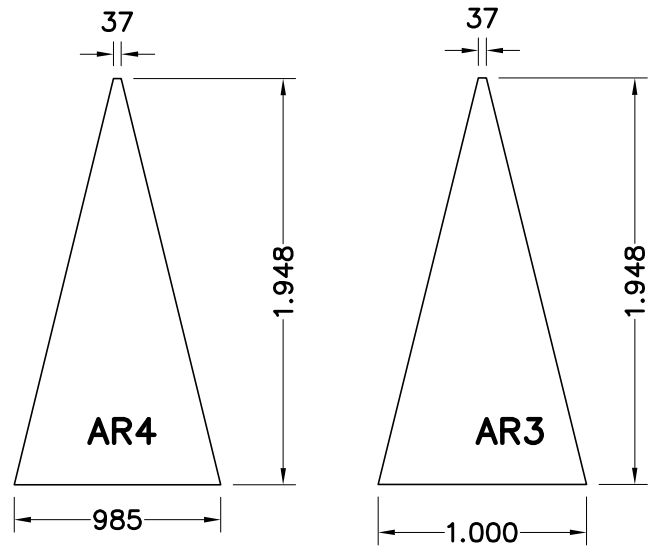

GLASS-SIZES: HELIOS & ORANGERIE

	HELIOS	ORANGERIE
	Above decor / glasspanels 730 x 1.020	Above decor / glasspanels 730 x 1.020 !! Orangerie A=378!! x = 698 x 1.020 !
	decor / glasspanels 730 x 825	decor / glasspanels 730 x 825 Carr.Ø378cm: 905 x 825 !! Orangerie A=378!! x = 698 x 825 !
	361 x 1.850	361 x 1.850 !! Orangerie A=378!! x = 329 x 1.850 !
	A=236cm: 361 x 1.250 A=310cm: 361 x 1.650 A=384cm: 361 x 2.000 Antique=310cm 361 X 1.850	A=310cm: 361 x 1.715 A=384cm: 361 x 2.070
	A=236cm: 361 x 425 A=310cm: 361 x 825 A=384cm: 361 x 1.180 Antique=310cm 361 x 1025	A=310cm: 361 x 890 A=384cm: 361 x 1.245
	Above decor / glasspanels 361 x 1.020	Above decor / glasspanels 361 x 1.020 !! Orangerie A=378!! x = 329 x 1.020 !
	361 x 825	361 x 825 Carr.Ø378cm: 905 x 825 !! Orangerie A=378!! x = 329 x 825 !

GLASS-SIZES HELIOS

GLASS-SIZES HELIOS & ORANGERIE

GLASS-SIZES HELIOS

GLASS-SIZES ORANGERIE PRO

GLASS-SIZES ORANGERIE 310

GLASS-SIZES ORANGERIE 378

Alle tekeningen zijn steeds buitenaanzicht – Alle afmetingen in mm.

GLASS-SIZES ORANGERIE (MODEL B)

GLASS-SIZES ORANGERIE (MODEL C)

GLASS-SIZES ORANGERIE 37-MODULE (MODEL C)

Alle tekeningen zijn steeds buitenaanzicht – Alle afmetingen in mm.

Orangerie A = 310

GLASS-SIZES ORANGERIE

Orangerie A = 378

Orangerie A = 310 37-MODULE

Orangerie A = 378 37-MODULE

GLASS-SIZES ORANGERIE KATHEDRAL

Alle tekeningen zijn steeds buitenaanzicht - Alle afmetingen in mm.

GLASS-SIZES PYRAMIDE 310

GLASS-SIZES PYRAMIDE 378