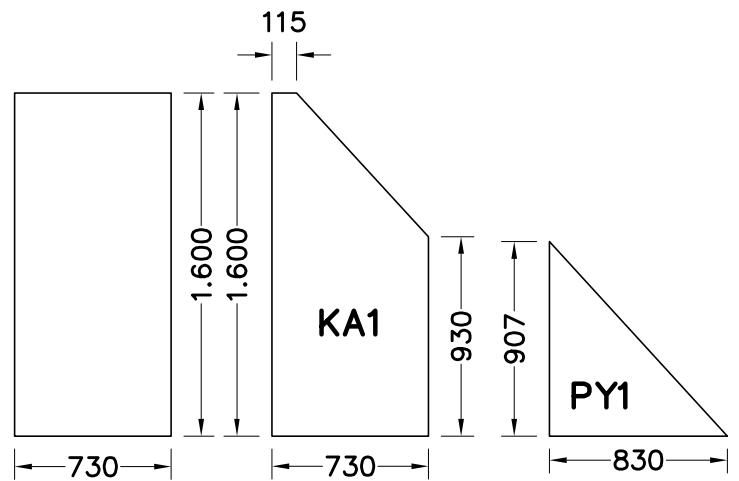

GLASS-SIZES: HELIOS & ORANGERIE

	HELIOS	ORANGERIE
	Above decor / glasspanels 730 x 1.020	Above decor / glasspanels 730 x 1.020 !! Orangerie A=378!! x = 698 x 1.020 !
	decor / glasspanels 730 x 825	decor / glasspanels 730 x 825 Carr.Ø378cm: 905 x 825 !! Orangerie A=378!! x = 698 x 825 !
	361 x 1.850	361 x 1.850 !! Orangerie A=378!! x = 329 x 1.850 !
	A=236cm: 361 x 1.250 A=310cm: 361 x 1.650 A=384cm: 361 x 2.000 Antique=310cm 361 X 1.850	A=310cm: 361 x 1.715 A=384cm: 361 x 2.070
	A=236cm: 361 x 425 A=310cm: 361 x 825 A=384cm: 361 x 1.180 Antique=310cm 361 x 1025	A=310cm: 361 x 890 A=384cm: 361 x 1.245
	Above decor / glasspanels 361 x 1.020	Above decor / glasspanels 361 x 1.020 !! Orangerie A=378!! x = 329 x 1.020 !
	361 x 825	361 x 825 Carr.Ø378cm: 905 x 825 !! Orangerie A=378!! x = 329 x 825 !

GLASS-SIZES HELIOS

GLASS-SIZES HELIOS & ORANGERIE

GLASS-SIZES HELIOS

GLASS-SIZES ORANGERIE PRO

GLASS-SIZES ORANGERIE 310

GLASS-SIZES ORANGERIE 378

Alle tekeningen zijn steeds buitenaanzicht – Alle afmetingen in mm.

GLASS-SIZES ORANGERIE (MODEL B)

GLASS-SIZES ORANGERIE (MODEL C)

GLASS-SIZES ORANGERIE 37-MODULE (MODEL C)

Alle tekeningen zijn steeds buitenaanzicht – Alle afmetingen in mm.

Orangerie A = 310

GLASS-SIZES ORANGERIE

Orangerie A = 378

Orangerie A = 310 37-MODULE

Orangerie A = 378 37-MODULE

GLASS-SIZES ORANGERIE KATHEDRAL

Alle tekeningen zijn steeds buitenaanzicht - Alle afmetingen in mm.

GLASS-SIZES PYRAMIDE 310

GLASS-SIZES PYRAMIDE 378