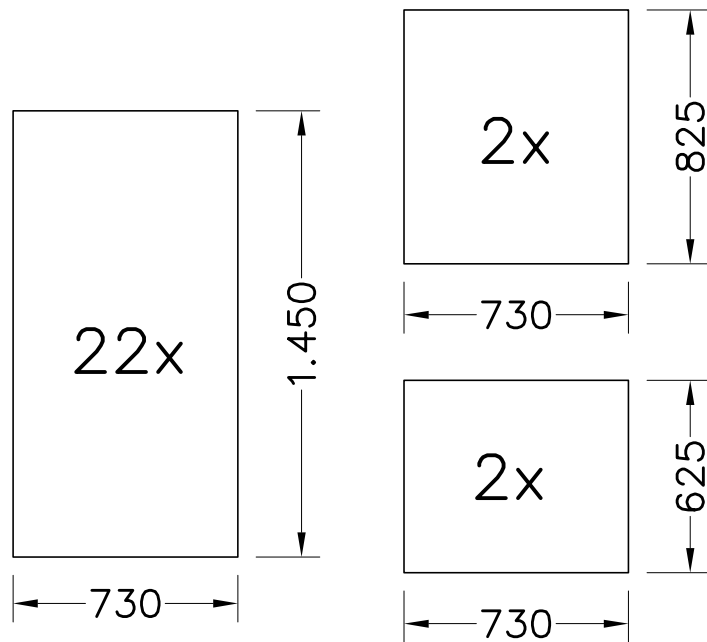

GLASS-SET EOS JUNIOR T