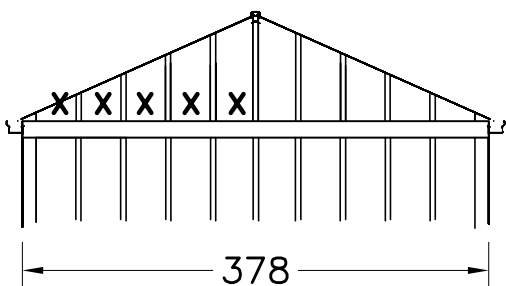

GLASS-SIZES: HELIOS & ORANGERIE

	HELIOS	ORANGERIE
	Above decor / glasspanels 730 x 1.020	Above decor / glasspanels 730 x 1.020 !! Orangerie A=378!! x = 698 x 1.020 !
	decor / glasspanels 730 x 825	decor / glasspanels 730 x 825 Carr.Ø378cm: 905 x 825 !! Orangerie A=378!! x = 698 x 825 !
	361 x 1.850	361 x 1.850 !! Orangerie A=378!! x = 329 x 1.850 !
	A=236cm: 361 x 1.250 A=310cm: 361 x 1.650 A=384cm: 361 x 2.000 Antique=310cm 361 X 1.850	A=310cm: 361 x 1.715 A=384cm: 361 x 2.070
	A=236cm: 361 x 425 A=310cm: 361 x 825 A=384cm: 361 x 1.180 Antique=310cm 361 x 1025	A=310cm: 361 x 890 A=384cm: 361 x 1.245
	Above decor / glasspanels 361 x 1.020	Above decor / glasspanels 361 x 1.020 !! Orangerie A=378!! x = 329 x 1.020 !
	361 x 825	361 x 825 Carr.Ø378cm: 905 x 825 !! Orangerie A=378!! x = 329 x 825 !

GLASS-SIZES EOS MODULE 37

GLASS-SIZES EOS MODULE 37

GLASS-SIZES HELIOS MODULE 37

GLASS-SIZES HELIOS & ORANGERIE MODULE 37

GLASS-SIZES HELIOS MODULE 37

GLASS-SIZES ORANGERIE MODULE 37

HELIOS T + ORANGERIE

EOS T 236

EOS T 310

Alle tekeningen zijn steeds buitenaanzicht – Alle afmetingen in mm.

HELIOS T + ORANGERIE MODULE 37

EOS T 236 MODULE 37

EOS T 310 MODULE 37

Alle afmetingen in mm.

Alle tekeningen zijn steeds buitenaanzicht

GLASS-SIZES HELIOS

GLASS-SIZES HELIOS & ORANGERIE

GLASS-SIZES HELIOS

GLASS-SIZES ORANGERIE PRO

GLASS-SIZES ORANGERIE 310

GLASS-SIZES ORANGERIE 378

Alle tekeningen zijn steeds buitenaanzicht – Alle afmetingen in mm.