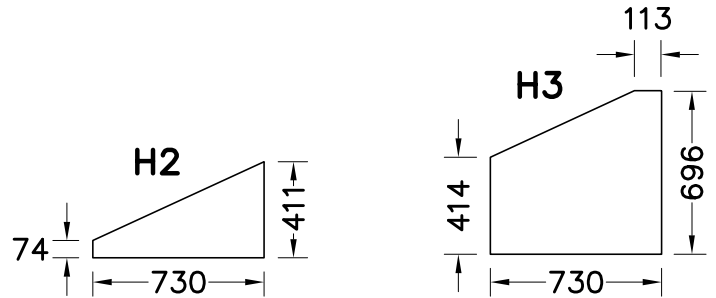

EOS T 310

Alle tekeningen zijn steeds buitenaanzicht – Alle afmetingen in mm.

HELIOS T + ORANGERIE MODULE 37

EOS T 236 MODULE 37

EOS T 310 MODULE 37

Alle afmetingen in mm.

Alle tekeningen zijn steeds buitenaanzicht

GLASS-SIZES HELIOS

GLASS-SIZES HELIOS & ORANGERIE

GLASS-SIZES HELIOS

GLASS-SIZES ORANGERIE PRO

GLASS-SIZES ORANGERIE 310

GLASS-SIZES ORANGERIE 378

Alle tekeningen zijn steeds buitenaanzicht – Alle afmetingen in mm.

GLASS-SIZES ORANGERIE (MODEL B)

GLASS-SIZES ORANGERIE (MODEL C)

GLASS-SIZES ORANGERIE 37-MODULE (MODEL C)

Alle tekeningen zijn steeds buitenaanzicht – Alle afmetingen in mm.

Orangerie A = 310

GLASS-SIZES ORANGERIE