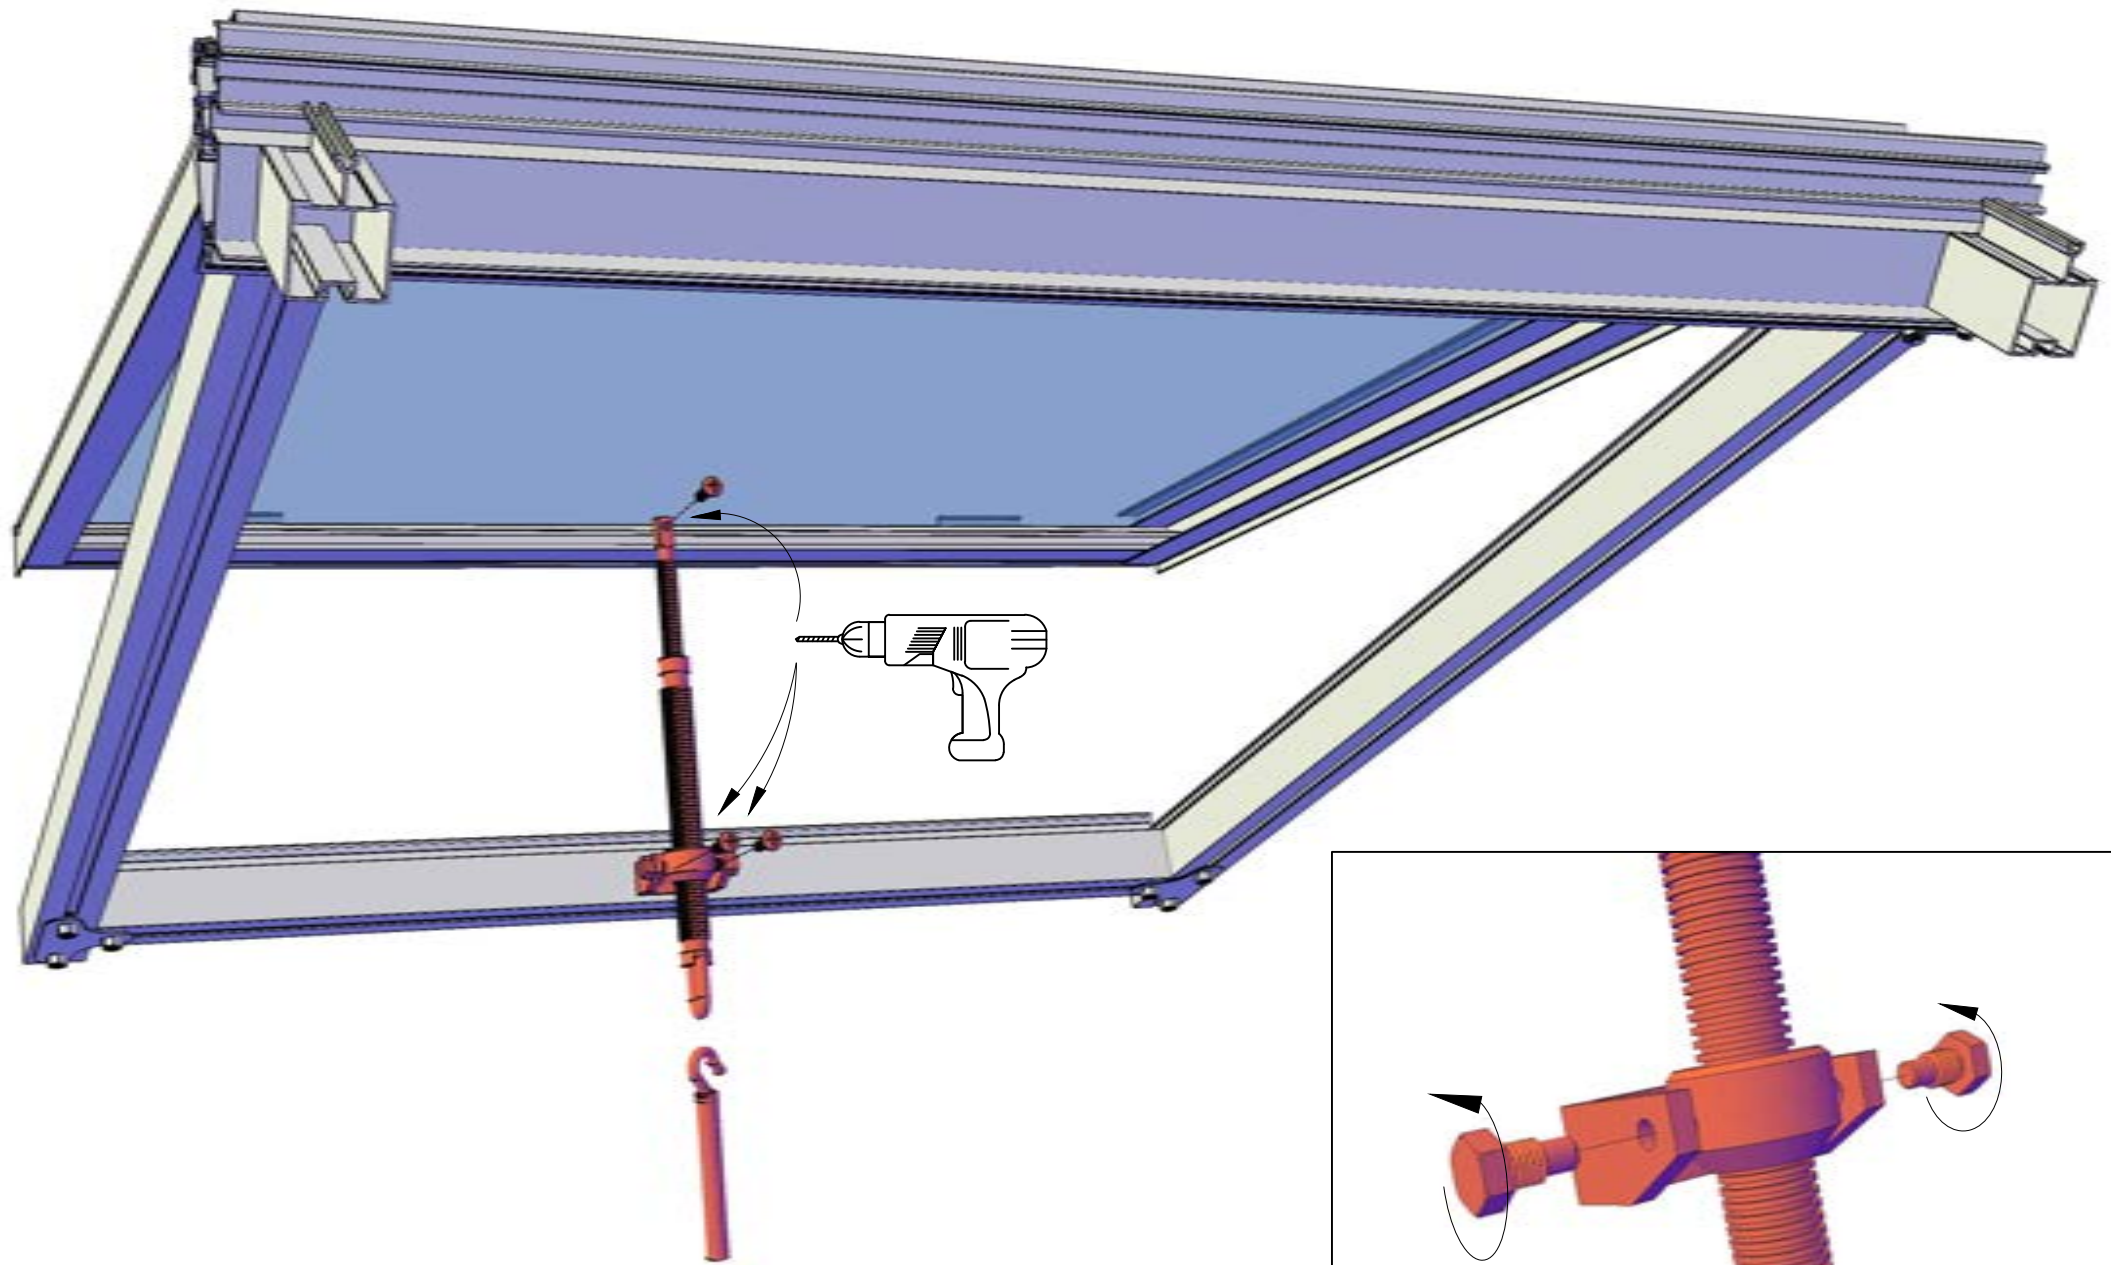

ACCESSOIRES / TOEBEHOREN

ACCESSOIRES

ACCESSORIES

ZUBEHOR

Schuifdeur-Porte Coulissante-Schiebetür-Sliding door
Skydedør-Skyvedør-Skuggväv-Porta scorrevole-Skjutdörr

VERSION 1

VERSION 2

OPTION

OPTION

Ø 10

4,2 x 19

4,2 x 19

Dakraam-Lucarne-Dachfenster-Roofwindow-Tagvindue
Takluke-Takfönster-Finestra del tetto

1

2

3

4X

4

UITZETRAAM - FENÊTRE BASCULANTE - AUFSTELLFENSTER - TOPHANGWINDOW
TOPPHENGSLET VINDU - TOPPHÄNGT SIDOFÖNSTER - FINESTRA BASCULANTE - TOPHÆGT VINDUE

RUBBER E400330

RUBBER PRO1748

DRAAIDEUR - PORTE BATTANTE - DREHTÜR - HINGED DOOR