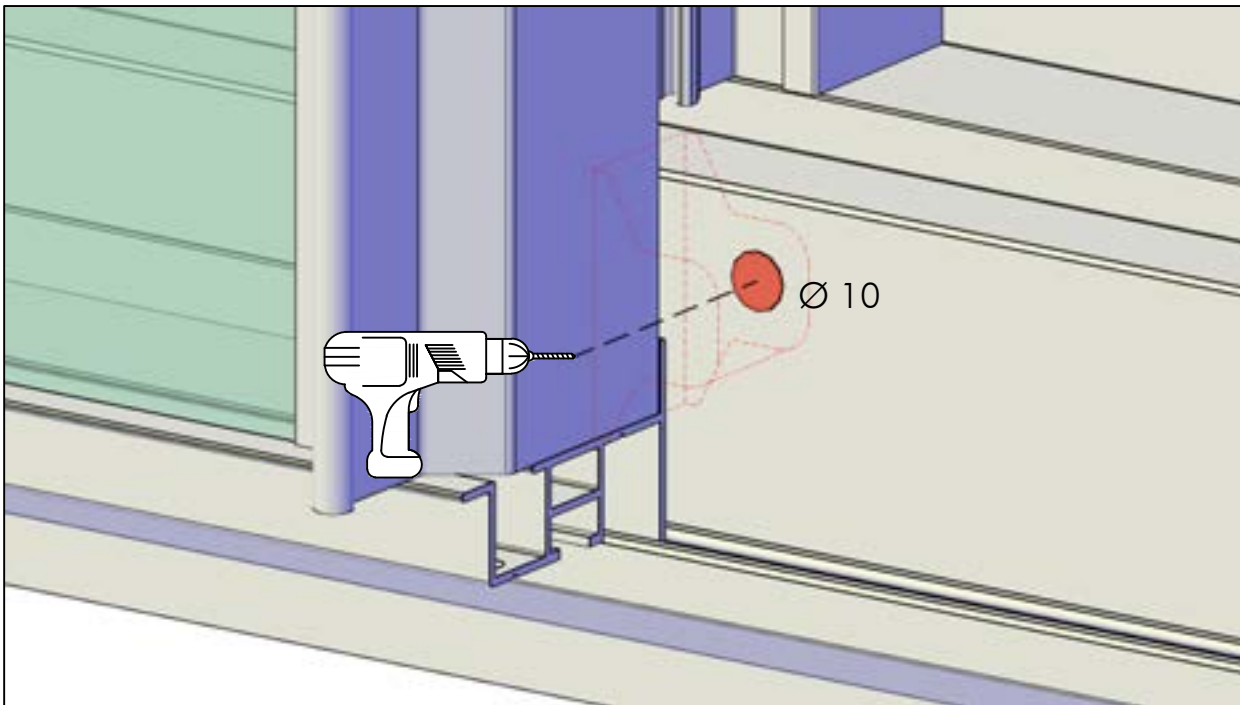

OPTION

Ø 10

4,2 x 19

4,2 x 19

Dakraam-Lucarne-Dachfenster-Roofwindow-Tagvindue
Takluke-Takfönster-Finestra del tetto

1

2

3