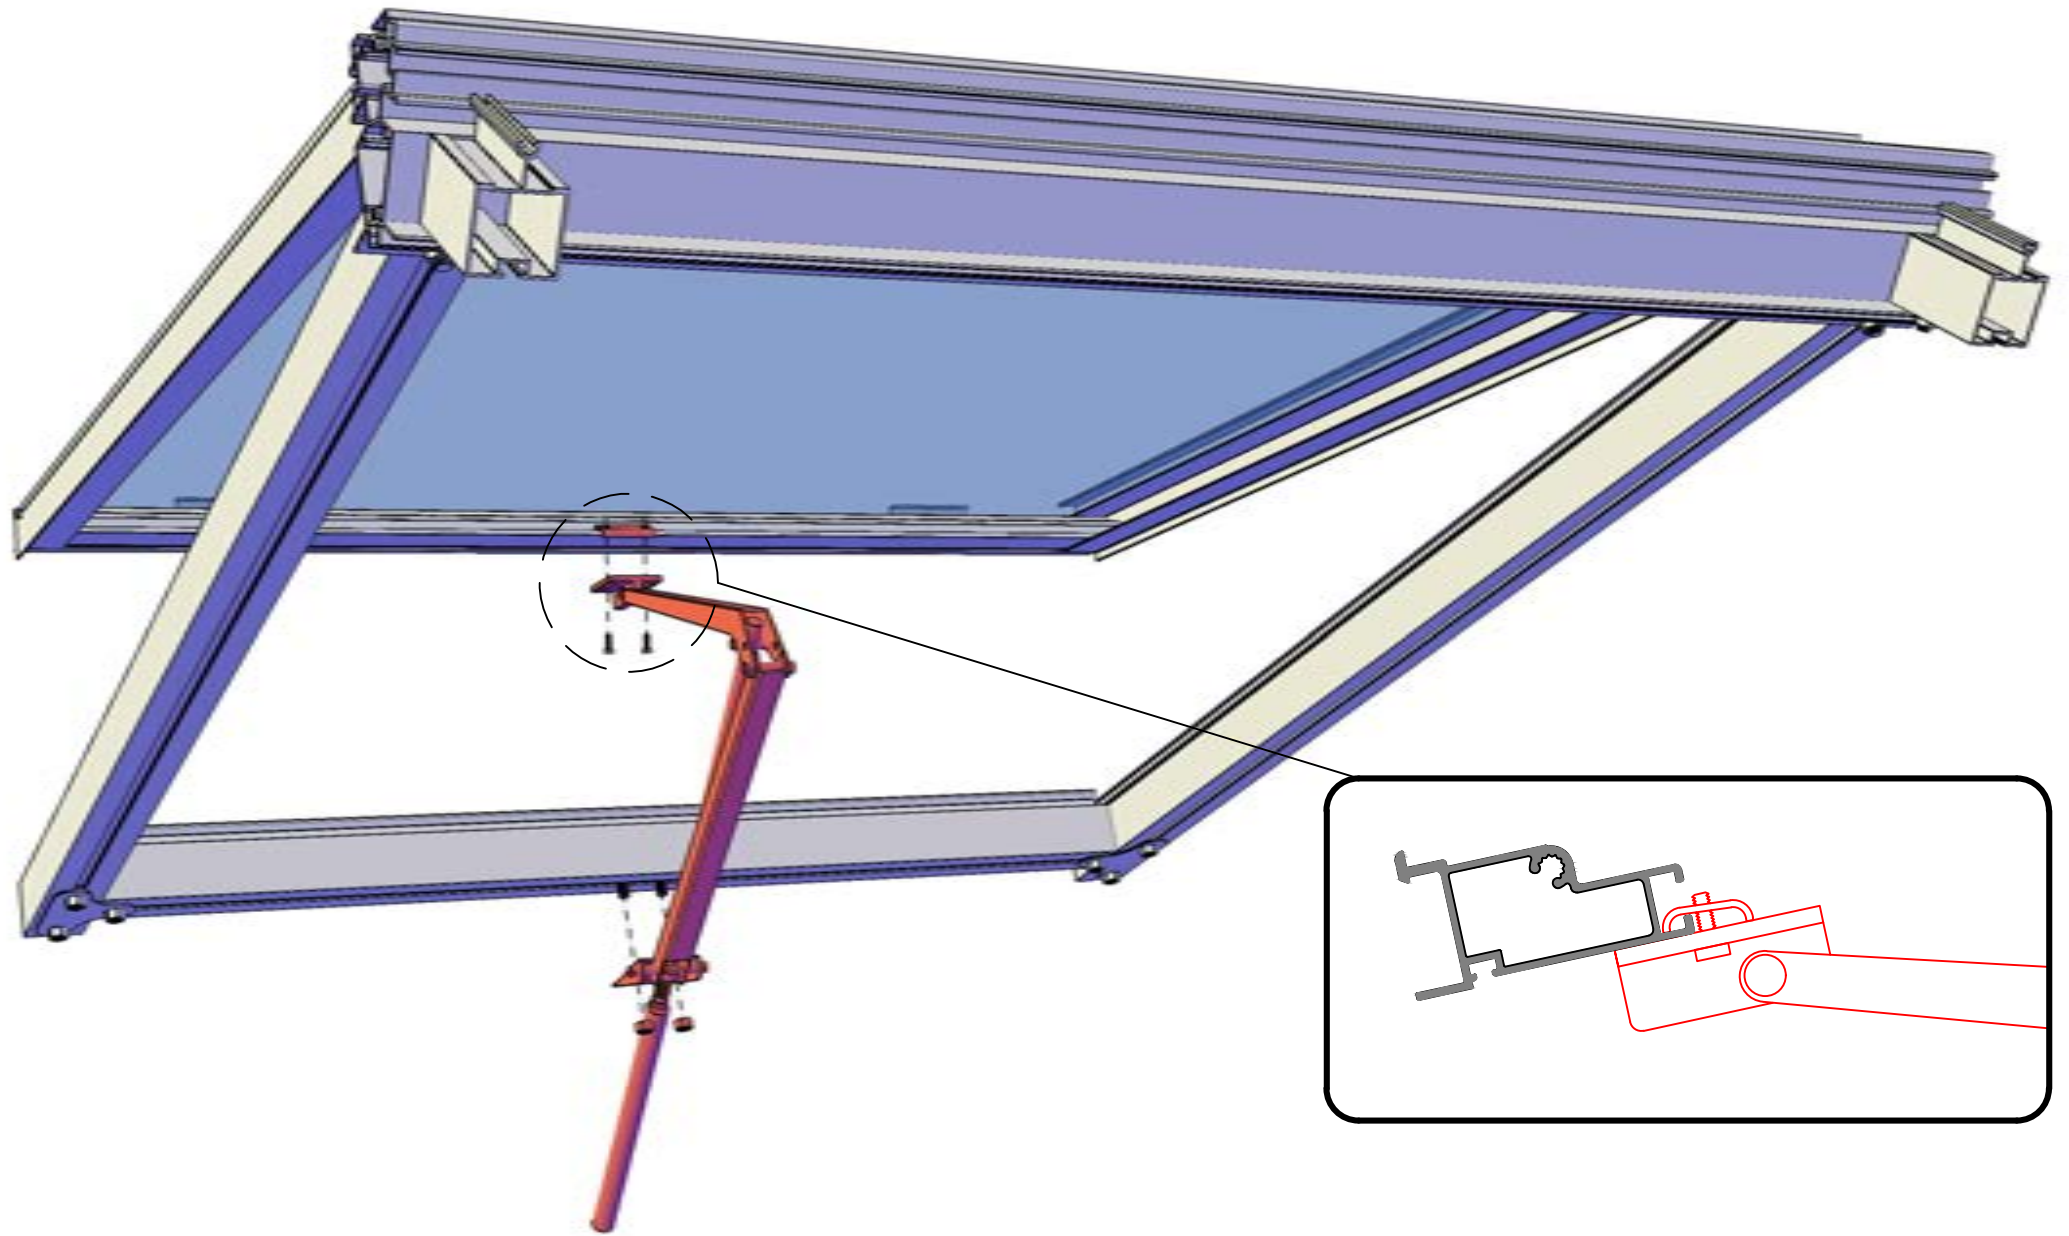

OPTION

Ø 10

4,2 x 19

4,2 x 19

Dakraam-Lucarne-Dachfenster-Roofwindow-Tagvindue
Takluke-Takfönster-Finestra del tetto

1

2

3