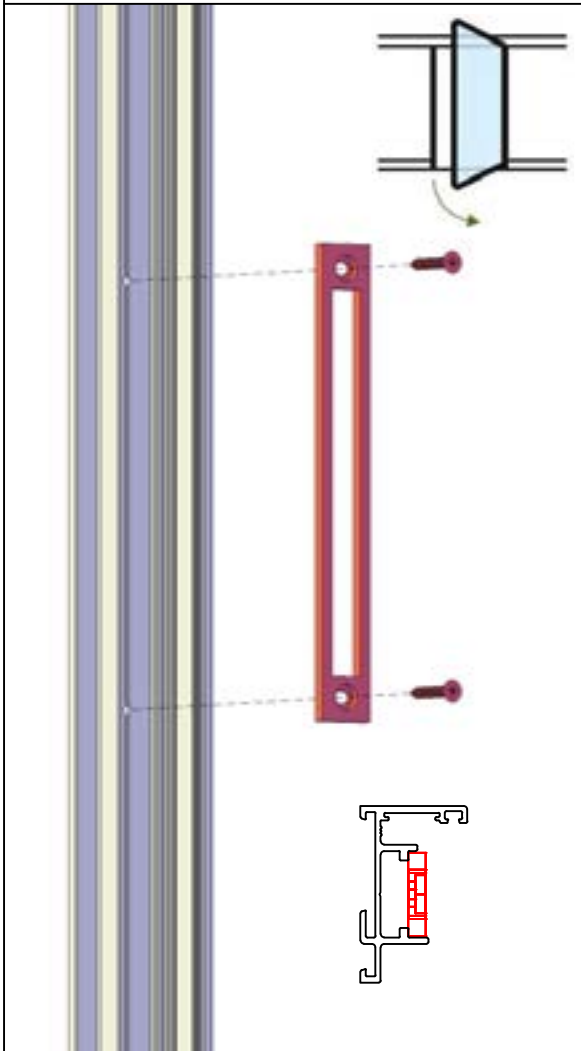

4X

4

UITZETRAAM - FENÊTRE BASCULANTE - AUFSTELLFENSTER - TOPHANGWINDOW
TOPPHENGSLET VINDU - TOPPHÄNGT SIDOFÖNSTER - FINESTRA BASCULANTE - TOPHÆGT VINDUE

RUBBER E400330

RUBBER PRO1748

DRAAIDEUR - PORTE BATTANTE - DREHTÜR - HINGED DOOR

	ITEM	PC.	L
	L 40X40	4 PC	36 MM
	PRO6280	2 PC	703 MM
	PRO6280	2 PC	1.441 MM
	PRO6280	2 PC	1.930 MM
	4,2 x 13	8 PC	

OPTION: STAGING TAB2

TAB2

OPTION: STAGING TAB5

TAB5

OPTION: SHELF SH

OPTION: SEEDBED ST

STANDARD

J-ALU219 STAGING			
Part Name	Part No.	Length	Qty
Slat	910	2952	5
Staging Arm	913	525	5
Large Diagonal Support	915	683	5
Small Bracket	909	25	5
M6x10 Bolt			35
M6 Nut			25
M6x10 Crop - head Bolt			10
J-ALU217 STAGING			
Part Name	Part No.	Length	Qty
Slat	911	2214	5
Staging Arm	913	525	4
Large Diagonal Support	915	683	4
Small Bracket	909	25	4
M6x10 Bolt			28
M6 Nut			36
M6x10 Crop - head Bolt			8
J-ALU215 STAGING			
Part Name	Part No.	Length	Qty
Slat	912	1476	5
Staging Arm	913	525	3
Large Diagonal Support	915	683	3
M6x10 Bolt			21
M6 Nut			27
M6x10 Crop - head Bolt			6
J-ALU099 SHELF			
Part Name	Part No.	Length	Qty
Slat	910	2952	2
Slat Shelving Horizontal	914	225	5
Small Diagonal Support	916	263	5
M6x10 Bolt			15
M6 Nut			25
M6x10 Crop - head Bolt			10
J-ALU097 SHELF			
Part Name	Part No.	Length	Qty
Slat	911	2214	2
Slat Shelving Horizontal	914	225	4
Small Diagonal Support	916	263	4
M6x10 Bolt			12
M6 Nut			20
M6x10 Crop - head Bolt			8
J-ALU095 SHELF			
Part Name	Part No.	Length	Qty
Slat	912	1476	2
Slat Shelving Horizontal	914	225	3
Small Diagonal Support	916	263	3
M6x10 Bolt			9
M6 Nut			15
M6x10 Crop - head Bolt			6