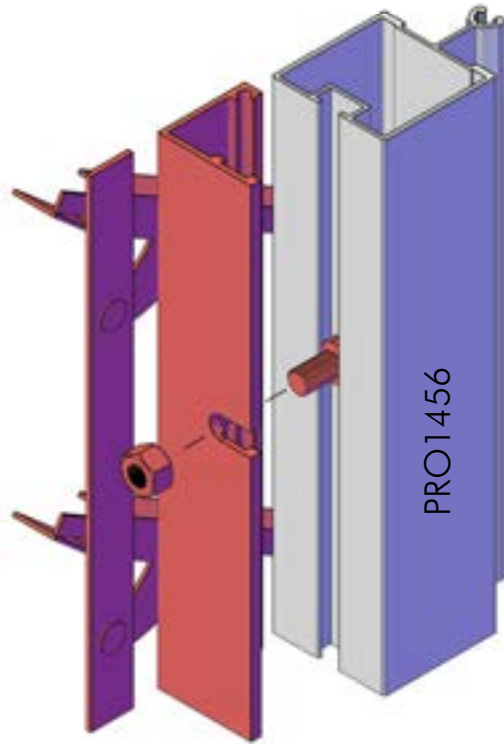

OPTION

Ø 10

4,2 x 19

4,2 x 19

Dakraam-Lucarne-Dachfenster-Roofwindow-Tagvindue
Takluke-Takfönster-Finestra del tetto

1

2

3

4X

4

UITZETRAAM - FENÊTRE BASCULANTE - AUFSTELLFENSTER - TOPHANGWINDOW
TOPPHENGSLET VINDU - TOPPHÄNGT SIDOFÖNSTER - FINESTRA BASCULANTE - TOPHÆGT VINDUE

RUBBER E400330

RUBBER PRO1748

DRAAIDEUR - PORTE BATTANTE - DREHTÜR - HINGED DOOR

	ITEM	PC.	L
	L 40X40	4 PC	36 MM
	PRO6280	2 PC	703 MM
	PRO6280	2 PC	1.441 MM
	PRO6280	2 PC	1.930 MM
	4,2 x 13	8 PC	

OPTION: STAGING TAB2

TAB2

OPTION: STAGING TAB5

TAB5

OPTION: SHELF SH

OPTION: SEEDBED ST

STANDARD

J-ALU219 STAGING			
Part Name	Part No.	Length	Qty
Slat	910	2952	5
Staging Arm	913	525	5
Large Diagonal Support	915	683	5
Small Bracket	909	25	5
M6x10 Bolt			35
M6 Nut			25
M6x10 Crop - head Bolt			10
J-ALU217 STAGING			
Part Name	Part No.	Length	Qty
Slat	911	2214	5
Staging Arm	913	525	4
Large Diagonal Support	915	683	4
Small Bracket	909	25	4
M6x10 Bolt			28
M6 Nut			36
M6x10 Crop - head Bolt			8
J-ALU215 STAGING			
Part Name	Part No.	Length	Qty
Slat	912	1476	5
Staging Arm	913	525	3
Large Diagonal Support	915	683	3
M6x10 Bolt			21
M6 Nut			27
M6x10 Crop - head Bolt			6
J-ALU099 SHELF			
Part Name	Part No.	Length	Qty
Slat	910	2952	2
Slat Shelving Horizontal	914	225	5
Small Diagonal Support	916	263	5
M6x10 Bolt			15
M6 Nut			25
M6x10 Crop - head Bolt			10
J-ALU097 SHELF			
Part Name	Part No.	Length	Qty
Slat	911	2214	2
Slat Shelving Horizontal	914	225	4
Small Diagonal Support	916	263	4
M6x10 Bolt			12
M6 Nut			20
M6x10 Crop - head Bolt			8
J-ALU095 SHELF			
Part Name	Part No.	Length	Qty
Slat	912	1476	2
Slat Shelving Horizontal	914	225	3
Small Diagonal Support	916	263	3
M6x10 Bolt			9
M6 Nut			15
M6x10 Crop - head Bolt			6