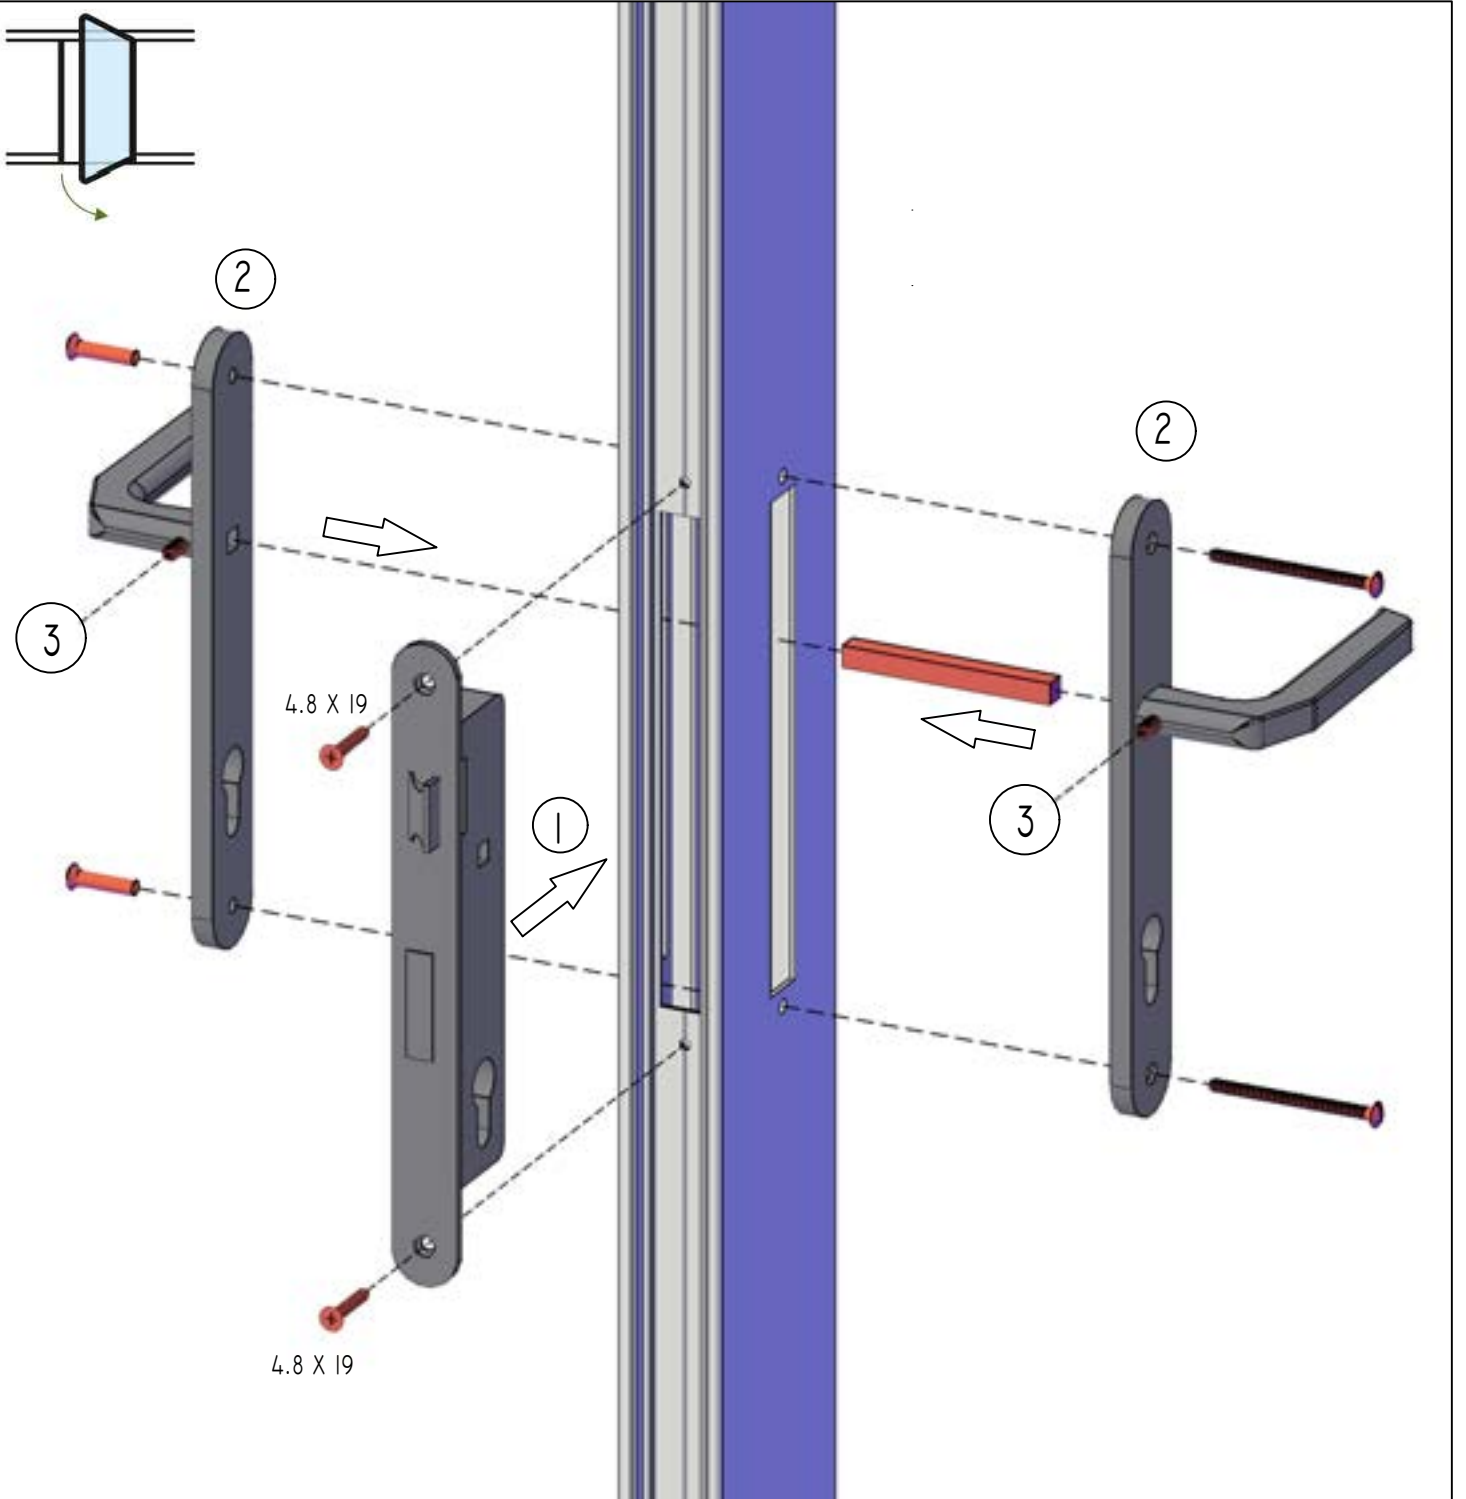

	ITEM	PC.	L
	L 40X40	4 PC	36 MM
	PRO6280	2 PC	703 MM
	PRO6280	2 PC	1.441 MM
	PRO6280	2 PC	1.930 MM
	4,2 x 13	8 PC	

OPTION: STAGING TAB2

TAB2

OPTION: STAGING TAB5

TAB5

OPTION: SHELF SH

OPTION: SEEDBED ST

STANDARD