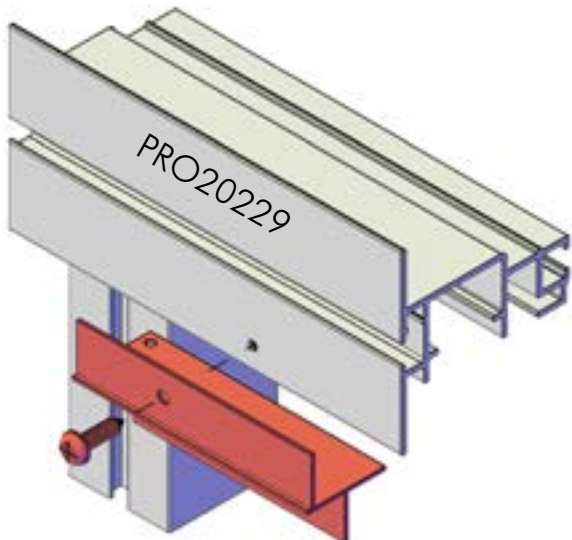

OPTION

Ø 10

4,2 x 19

4,2 x 19

Dakraam-Lucarne-Dachfenster-Roofwindow-Tagvindue
Takluke-Takfönster-Finestra del tetto

1

2

3