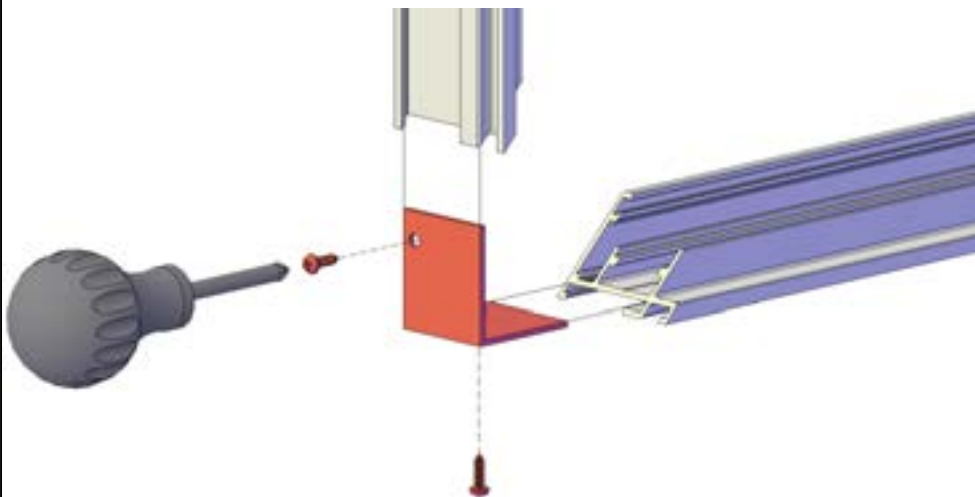

ITEM	PC.	L
	L 40X40	4 PC	36 MM
	PRO6280	2 PC	703 MM
	PRO6280	2 PC	1.441 MM
	PRO6280	2 PC	1.930 MM
	4,2 x 13	8 PC