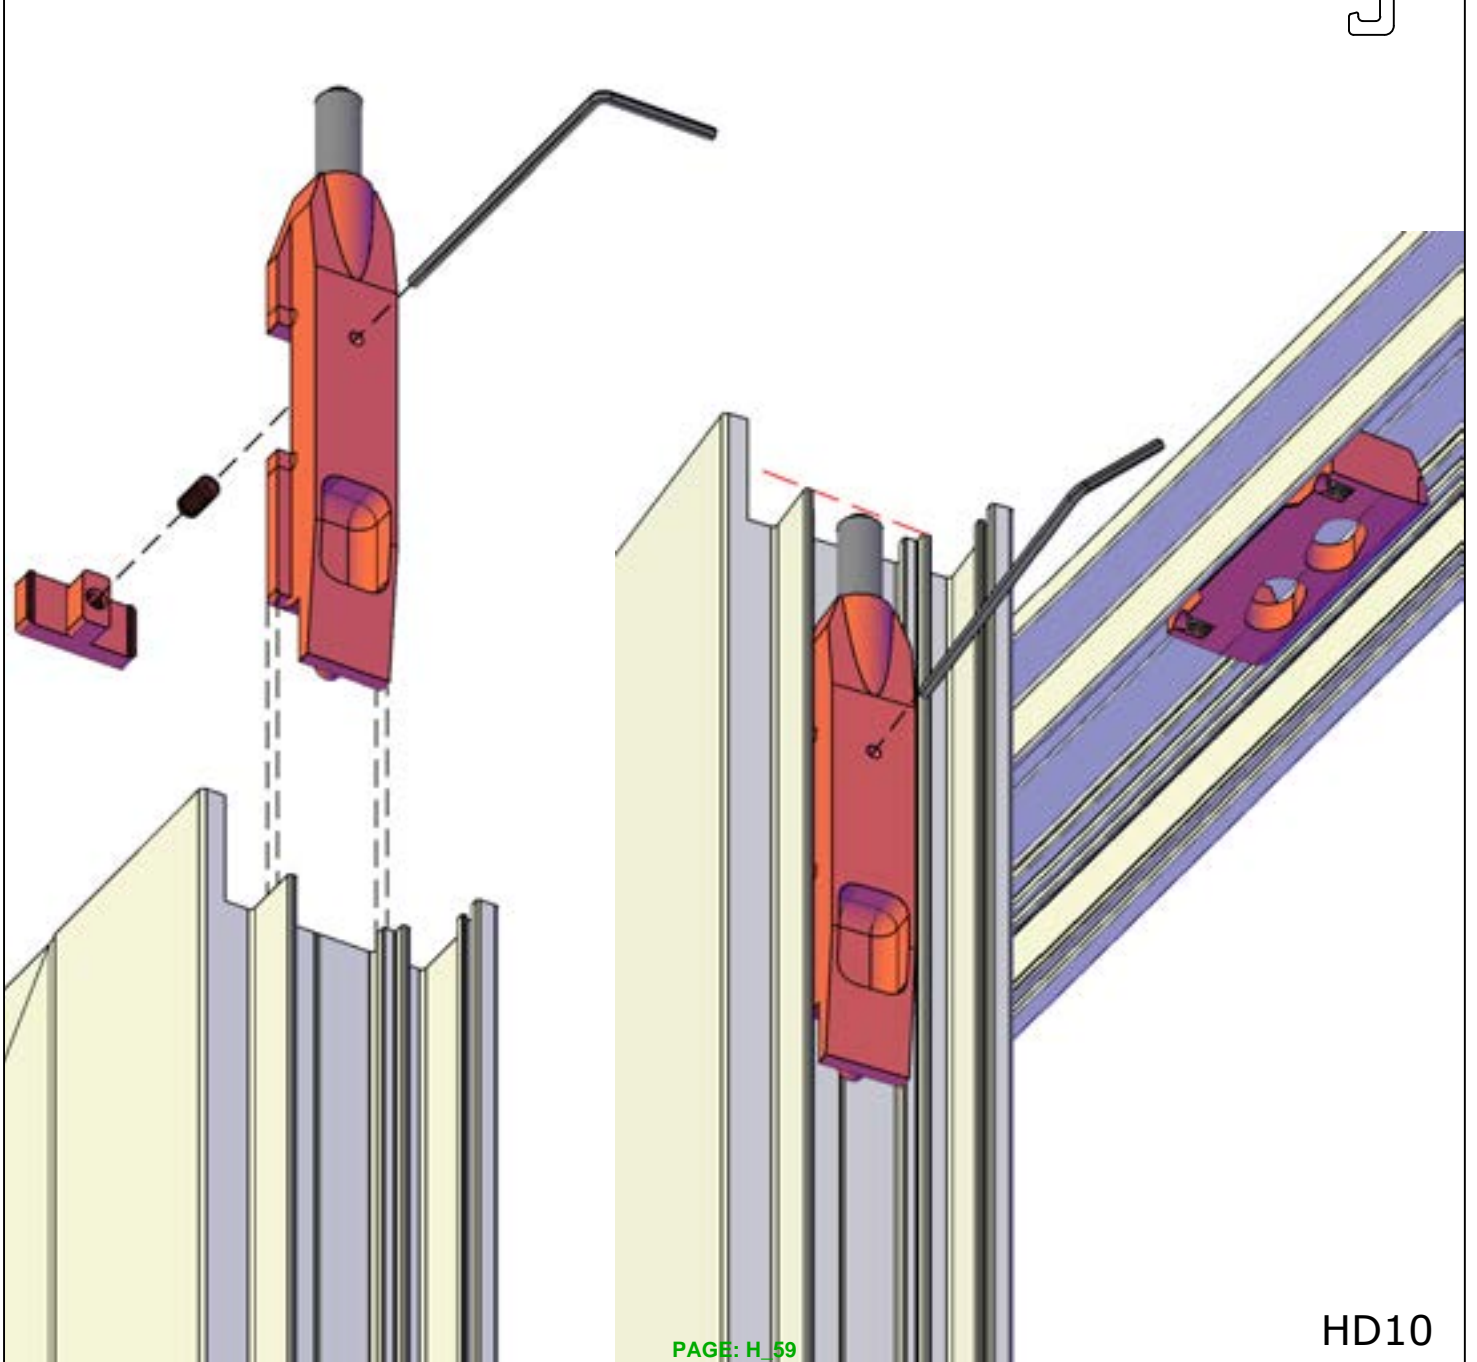

	ITEM	PC.	L
	L 40X40	4 PC	36 MM
	PRO6280	2 PC	703 MM
	PRO6280	2 PC	1.441 MM
	PRO6280	2 PC	1.930 MM
	4,2 x 13	8 PC	

OPTION: STAGING TAB2

TAB2

OPTION: STAGING TAB5

TAB5

OPTION: SHELF SH

OPTION: SEEDBED ST

STANDARD