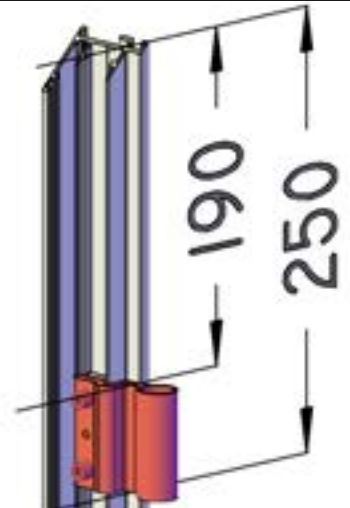

4X

4

UITZETRAAM - FENÊTRE BASCULANTE - AUFSTELLFENSTER - TOPHANGWINDOW
TOPPHENGSLET VINDU - TOPPHÄNGT SIDOFÖNSTER - FINESTRA BASCULANTE - TOPHÆGT VINDUE

RUBBER E400330

RUBBER PRO1748

DRAAIDEUR - PORTE BATTANTE - DREHTÜR - HINGED DOOR

	ITEM	PC.	L
	L 40X40	4 PC	36 MM
	PRO6280	2 PC	703 MM
	PRO6280	2 PC	1.441 MM
	PRO6280	2 PC	1.930 MM
	4,2 x 13	8 PC	

OPTION: STAGING TAB2

TAB2

OPTION: STAGING TAB5

TAB5

OPTION: SHELF SH

OPTION: SEEDBED ST

STANDARD

J-ALU219 STAGING			
Part Name	Part No.	Length	Qty
Slat	910	2952	5
Staging Arm	913	525	5
Large Diagonal Support	915	683	5
Small Bracket	909	25	5
M6x10 Bolt			35
M6 Nut			25
M6x10 Crop - head Bolt			10
J-ALU217 STAGING			
Part Name	Part No.	Length	Qty
Slat	911	2214	5
Staging Arm	913	525	4
Large Diagonal Support	915	683	4
Small Bracket	909	25	4
M6x10 Bolt			28
M6 Nut			36
M6x10 Crop - head Bolt			8
J-ALU215 STAGING			
Part Name	Part No.	Length	Qty
Slat	912	1476	5
Staging Arm	913	525	3
Large Diagonal Support	915	683	3
M6x10 Bolt			21
M6 Nut			27
M6x10 Crop - head Bolt			6
J-ALU099 SHELF			
Part Name	Part No.	Length	Qty
Slat	910	2952	2
Slat Shelving Horizontal	914	225	5
Small Diagonal Support	916	263	5
M6x10 Bolt			15
M6 Nut			25
M6x10 Crop - head Bolt			10
J-ALU097 SHELF			
Part Name	Part No.	Length	Qty
Slat	911	2214	2
Slat Shelving Horizontal	914	225	4
Small Diagonal Support	916	263	4
M6x10 Bolt			12
M6 Nut			20
M6x10 Crop - head Bolt			8
J-ALU095 SHELF			
Part Name	Part No.	Length	Qty
Slat	912	1476	2
Slat Shelving Horizontal	914	225	3
Small Diagonal Support	916	263	3
M6x10 Bolt			9
M6 Nut			15
M6x10 Crop - head Bolt			6