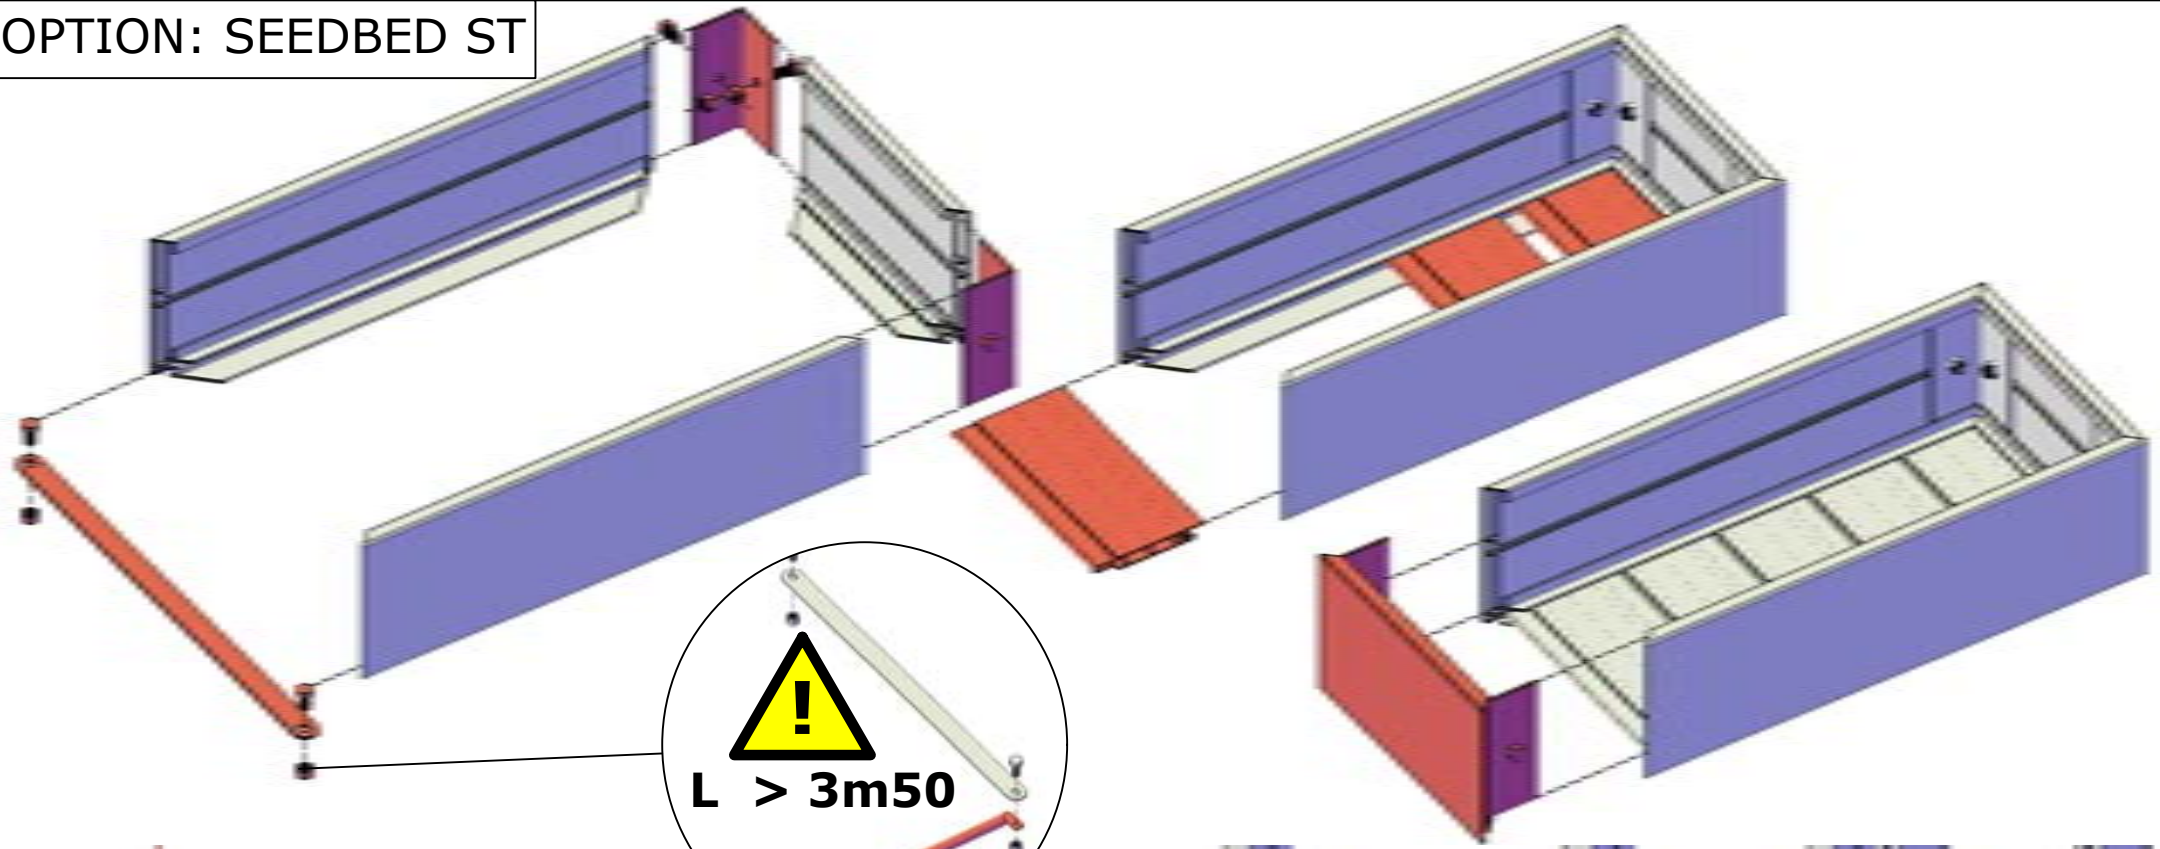

	ITEM	PC.	L
	L 40X40	4 PC	36 MM
	PRO6280	2 PC	703 MM
	PRO6280	2 PC	1.441 MM
	PRO6280	2 PC	1.930 MM
	4,2 x 13	8 PC	

OPTION: STAGING TAB2

TAB2

OPTION: STAGING TAB5

TAB5

OPTION: SHELF SH

OPTION: SEEDBED ST

STANDARD