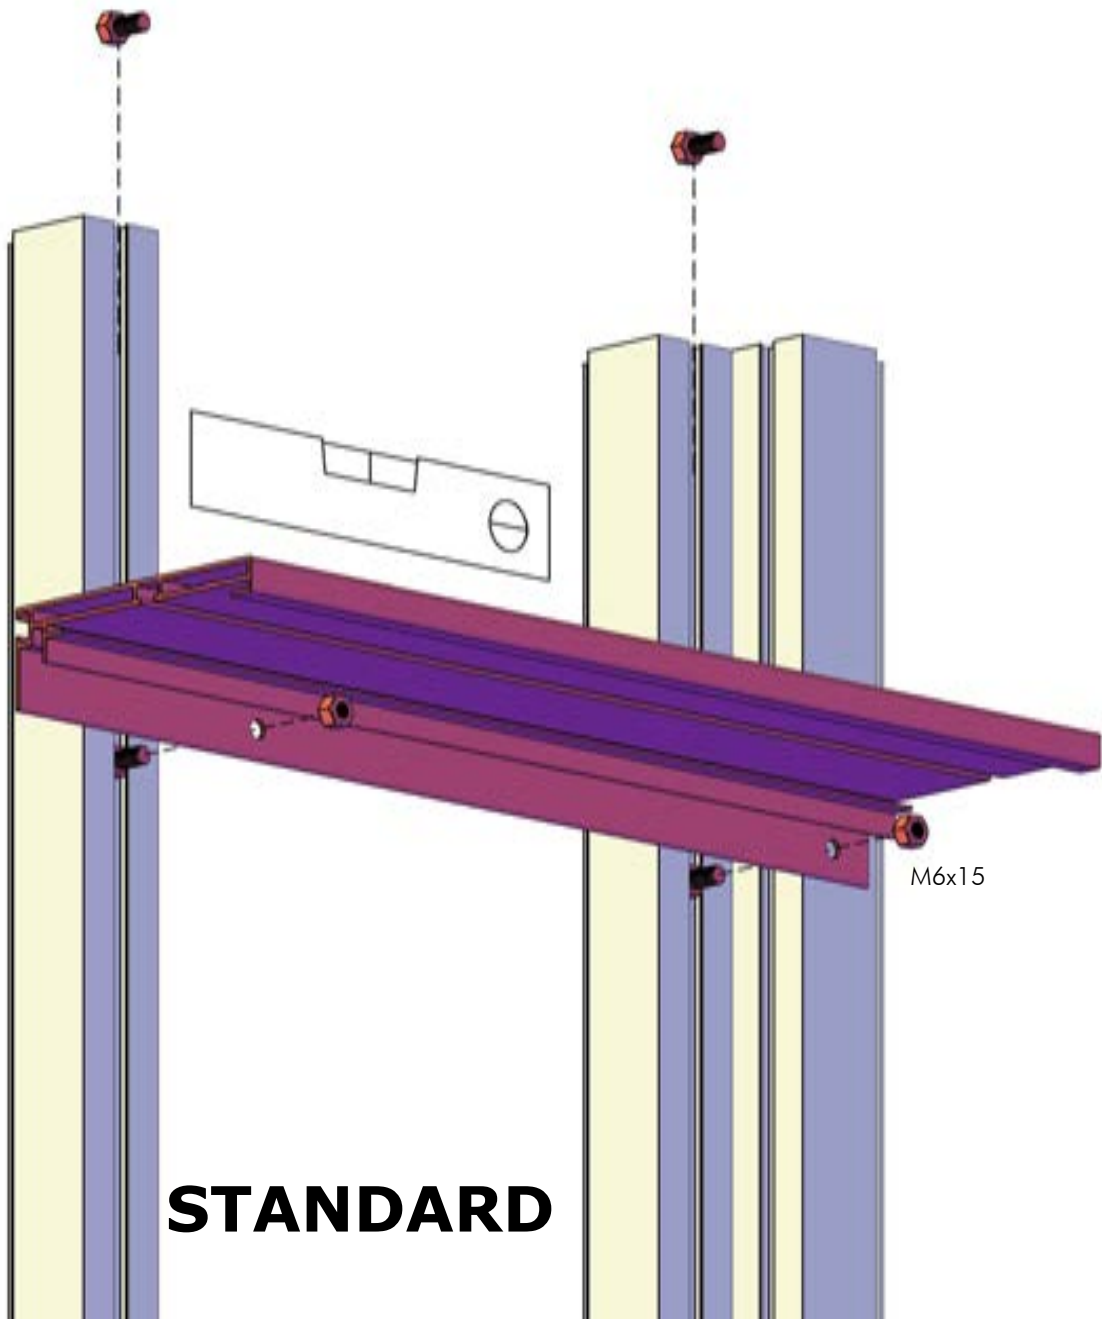

	ITEM	PC.	L
	L 40X40	4 PC	36 MM
	PRO6280	2 PC	703 MM
	PRO6280	2 PC	1.441 MM
	PRO6280	2 PC	1.930 MM
	4,2 x 13	8 PC	

OPTION: STAGING TAB2

TAB2

OPTION: STAGING TAB5

TAB5

OPTION: SHELF SH

OPTION: SEEDBED ST

STANDARD