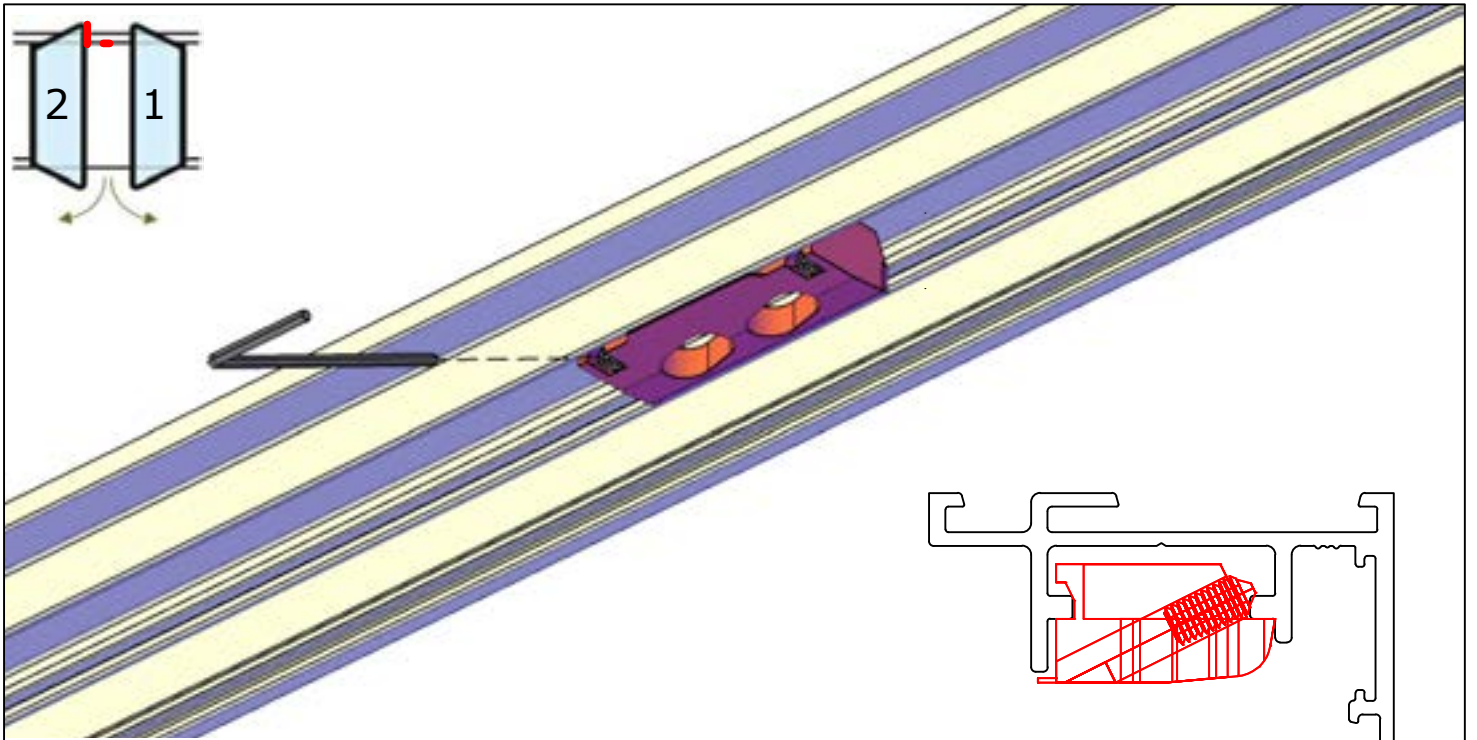

	ITEM	PC.	L
	L 40X40	4 PC	36 MM
	PRO6280	2 PC	703 MM
	PRO6280	2 PC	1.441 MM
	PRO6280	2 PC	1.930 MM
	4,2 x 13	8 PC	

OPTION: STAGING TAB2

TAB2

OPTION: STAGING TAB5

TAB5

OPTION: SHELF SH

OPTION: SEEDBED ST

STANDARD