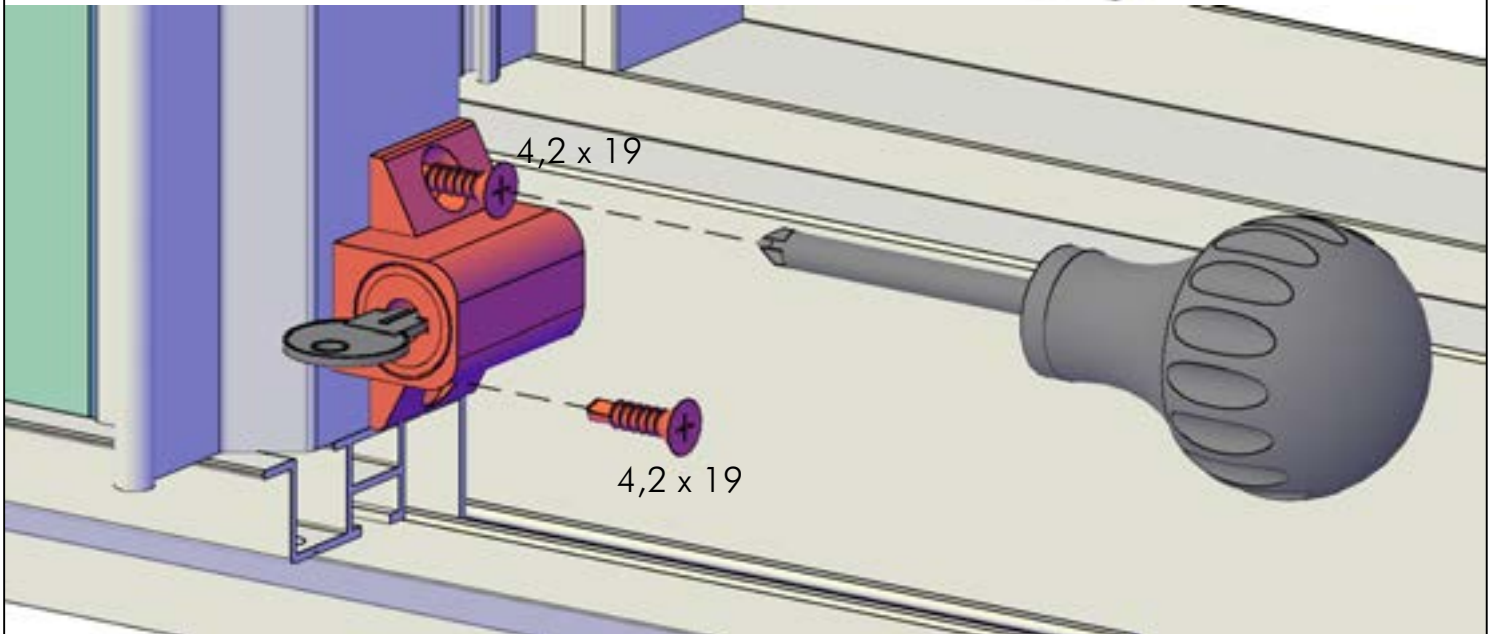

ACCESSOIRES / TOEBEHOREN

ACCESSOIRES

ACCESSORIES

ZUBEHOR

Schuifdeur-Porte Coulissante-Schiebetür-Sliding door
Skydedør-Skyvedør-Skuggväv-Porta scorrevole-Skjutdörr

VERSION 1

VERSION 2

OPTION

OPTION

Ø 10

4,2 x 19

4,2 x 19

Dakraam-Lucarne-Dachfenster-Roofwindow-Tagvindue
Takluke-Takfönster-Finestra del tetto

1

2

3