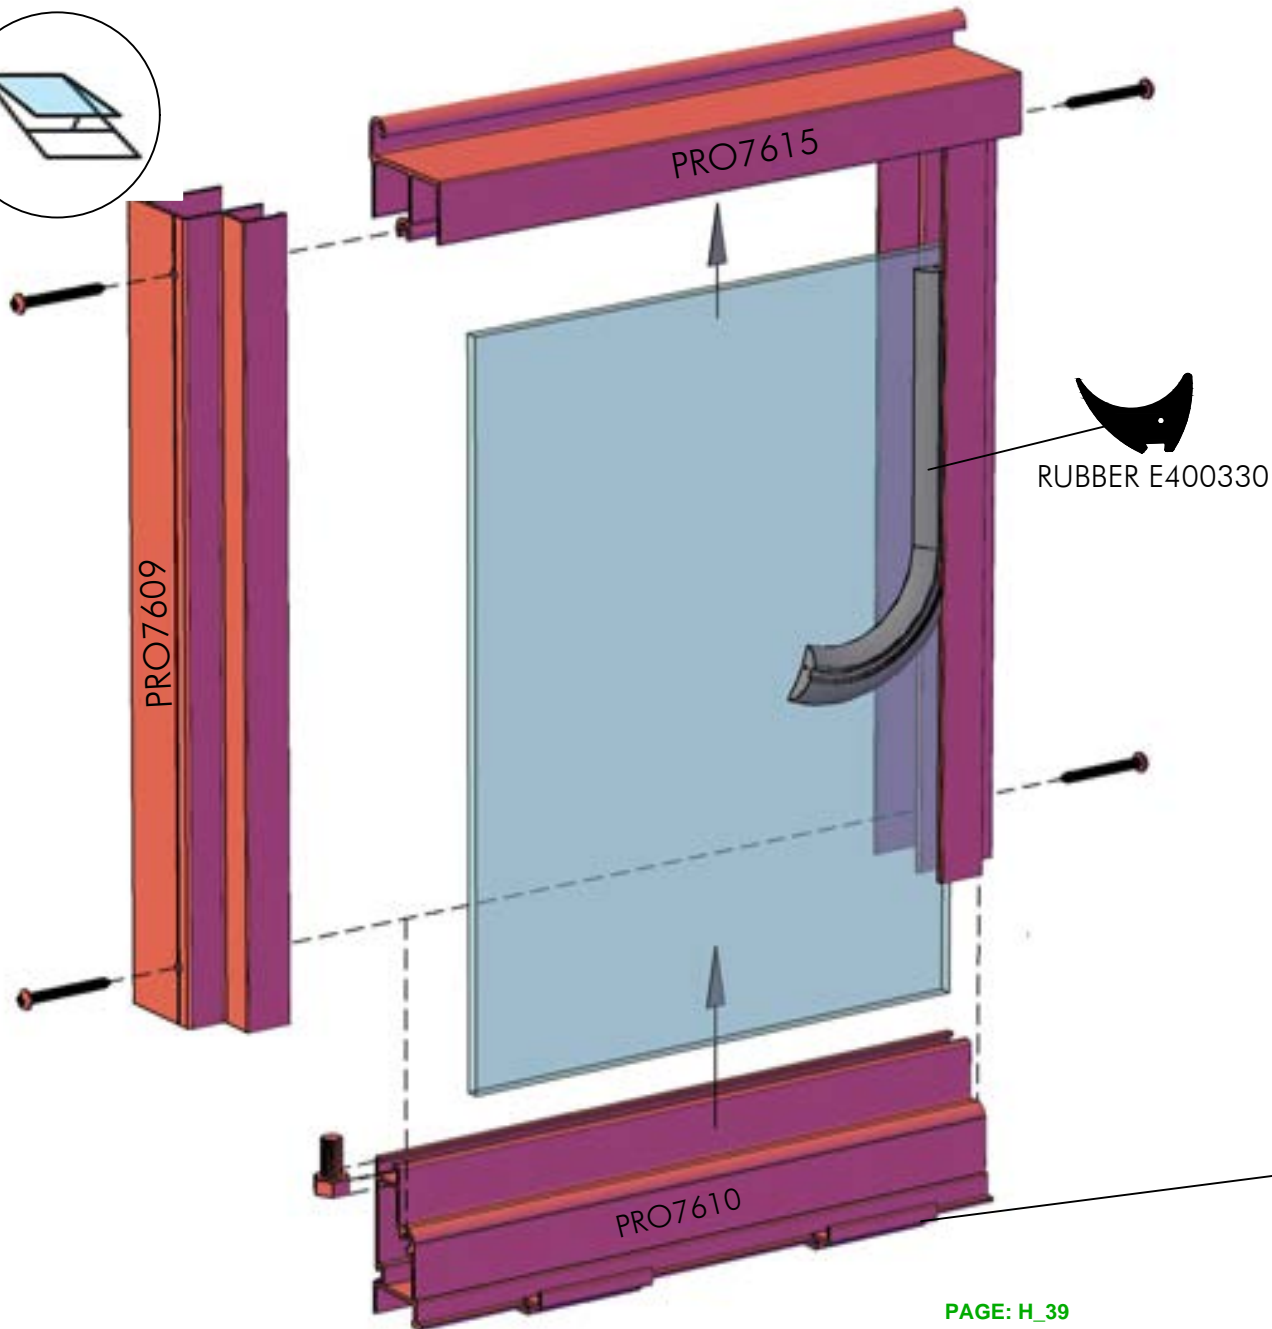

OPTION

Ø 10

4,2 x 19

4,2 x 19

Dakraam-Lucarne-Dachfenster-Roofwindow-Tagvindue
Takluke-Takfönster-Finestra del tetto

1

2

3

4X

4

UITZETRAAM - FENÊTRE BASCULANTE - AUFSTELLFENSTER - TOPHANGWINDOW
TOPPHENGSLET VINDU - TOPPHÄNGT SIDOFÖNSTER - FINESTRA BASCULANTE - TOPHÆGT VINDUE

RUBBER E400330

RUBBER PRO1748

DRAAIDEUR - PORTE BATTANTE - DREHTÜR - HINGED DOOR

	ITEM	PC.	L
	L 40X40	4 PC	36 MM
	PRO6280	2 PC	703 MM
	PRO6280	2 PC	1.441 MM
	PRO6280	2 PC	1.930 MM
	4,2 x 13	8 PC	

OPTION: STAGING TAB2

TAB2

OPTION: STAGING TAB5

TAB5

OPTION: SHELF SH

OPTION: SEEDBED ST

STANDARD