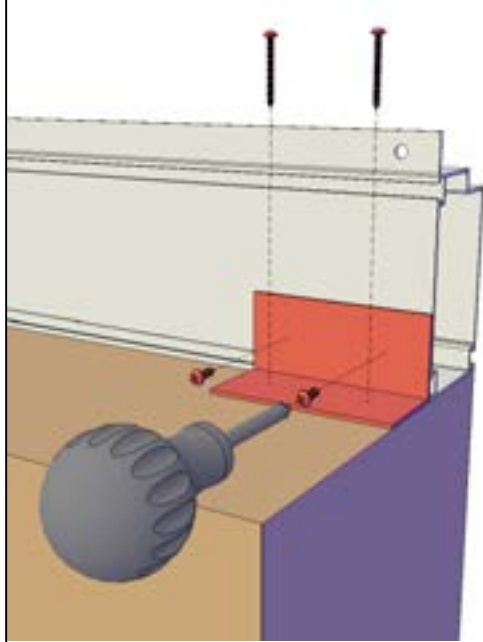

4X

4

UITZETRAAM - FENÊTRE BASCULANTE - AUFSTELLFENSTER - TOPHANGWINDOW
TOPPHENGSLET VINDU - TOPPHÄNGT SIDOFÖNSTER - FINESTRA BASCULANTE - TOPHÆGT VINDUE

RUBBER E400330

RUBBER PRO1748

DRAAIDEUR - PORTE BATTANTE - DREHTÜR - HINGED DOOR

	ITEM	PC.	L
	L 40X40	4 PC	36 MM
	PRO6280	2 PC	703 MM
	PRO6280	2 PC	1.441 MM
	PRO6280	2 PC	1.930 MM
	4,2 x 13	8 PC	

OPTION: STAGING TAB2

TAB2

OPTION: STAGING TAB5

TAB5

OPTION: SHELF SH

OPTION: SEEDBED ST

STANDARD