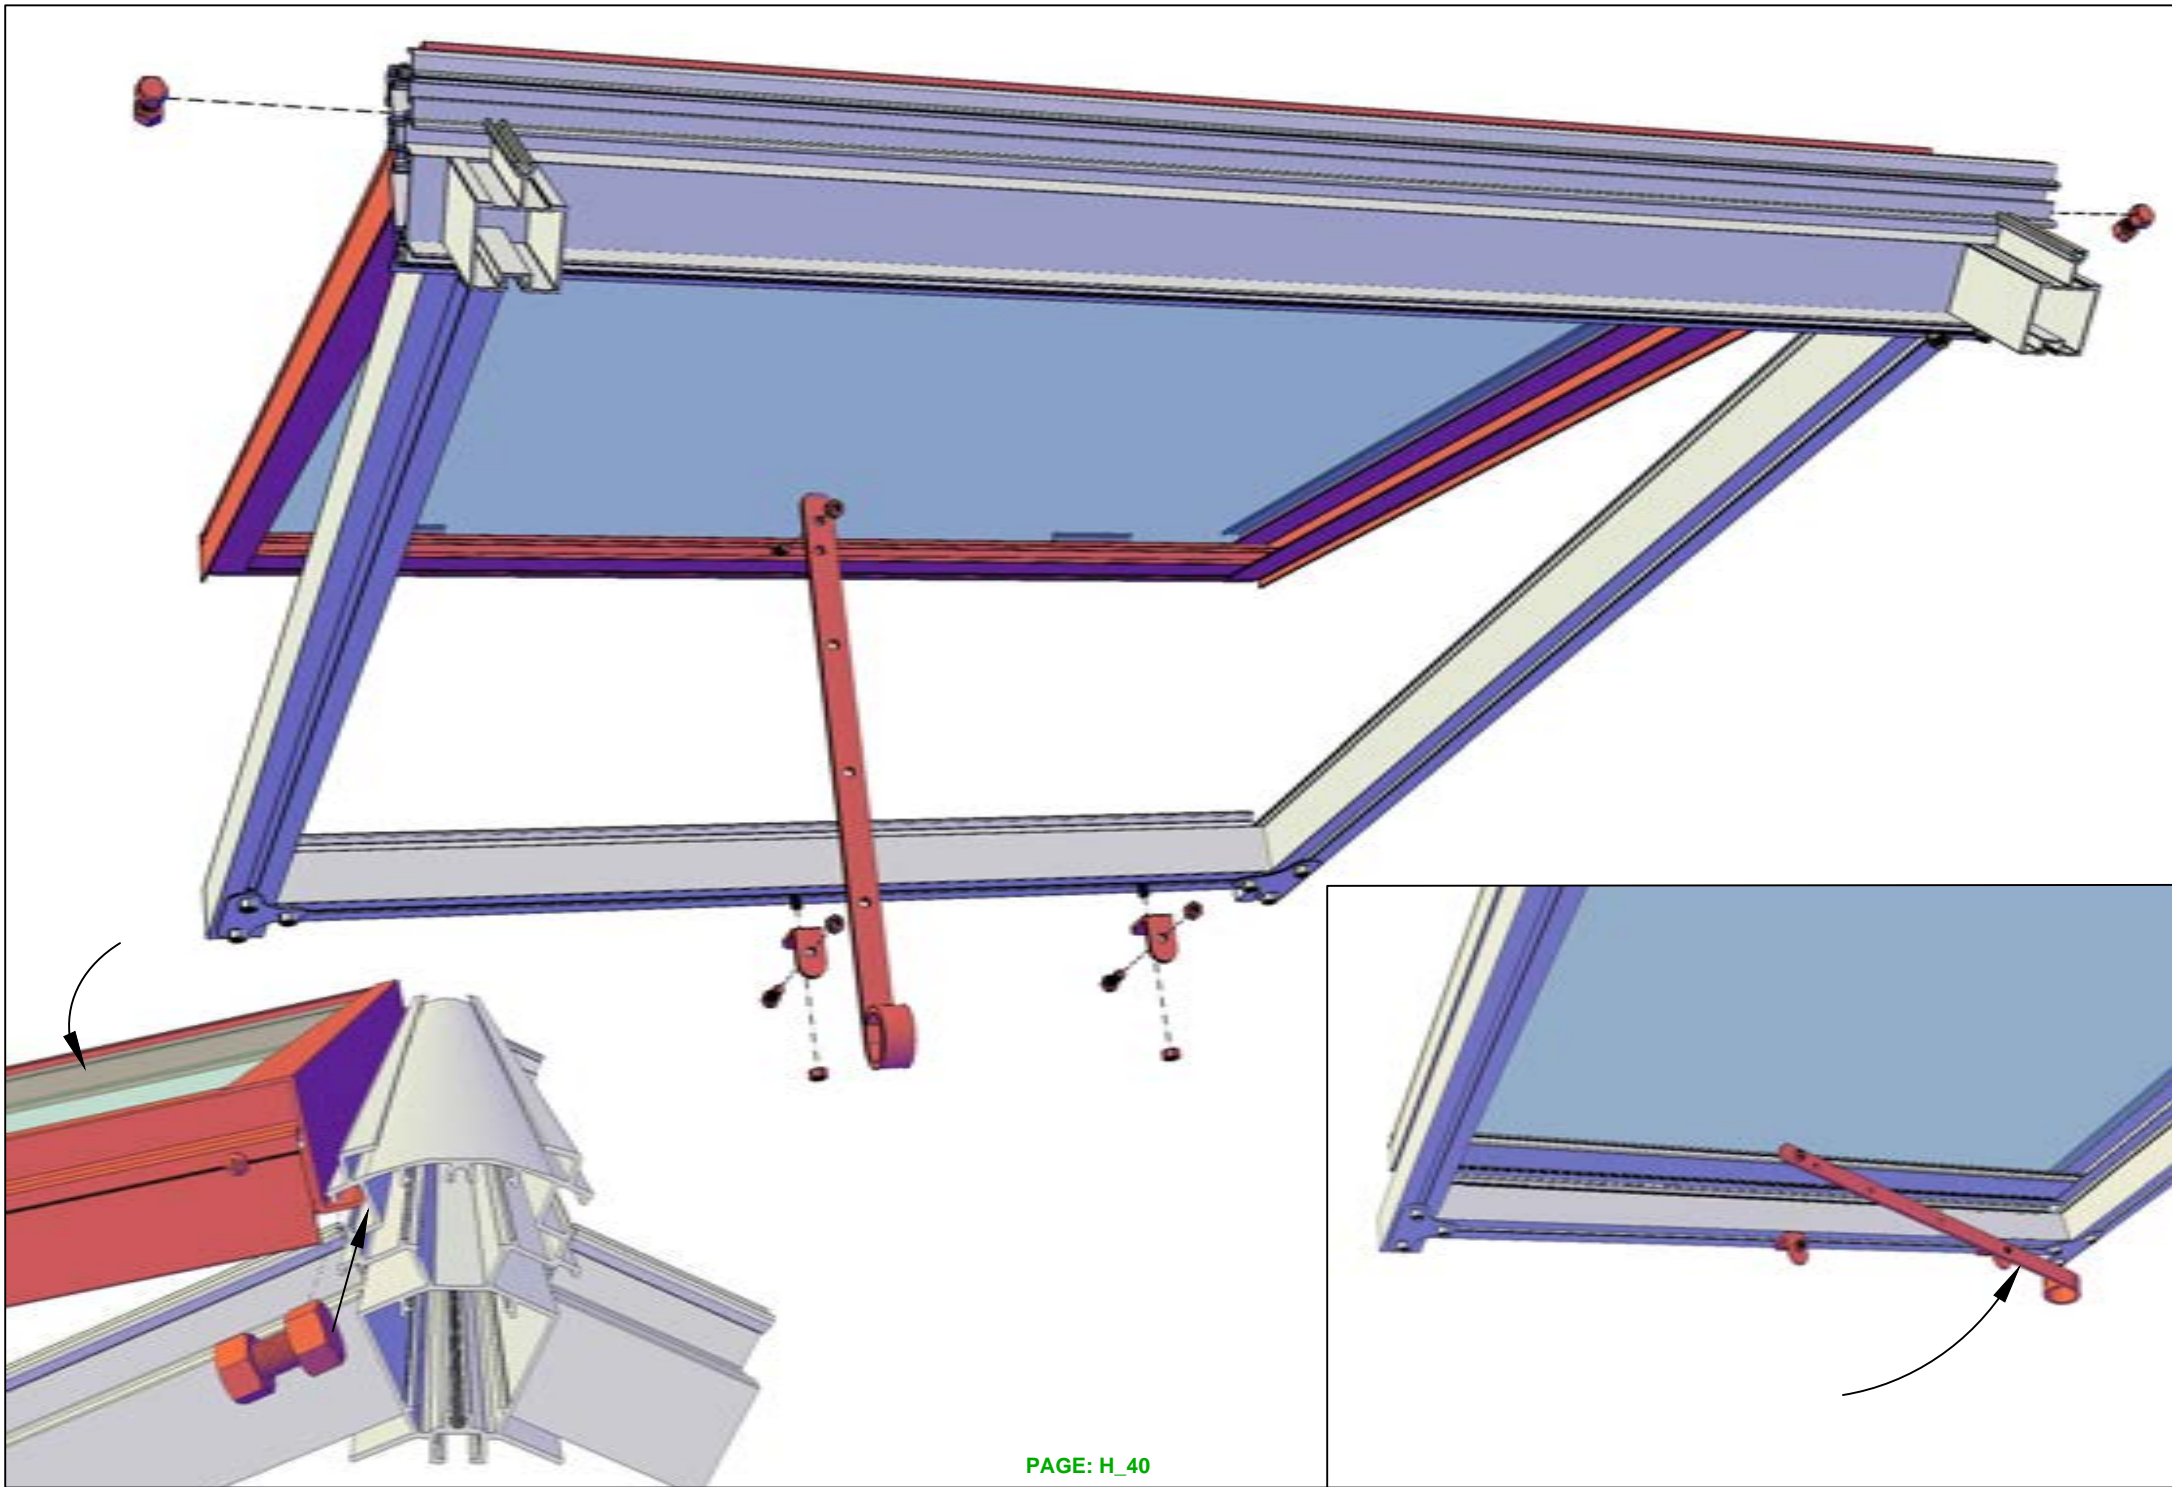

OPTION

Ø 10

4,2 x 19

4,2 x 19

Dakraam-Lucarne-Dachfenster-Roofwindow-Tagvindue
Takluke-Takfönster-Finestra del tetto

1

2

3