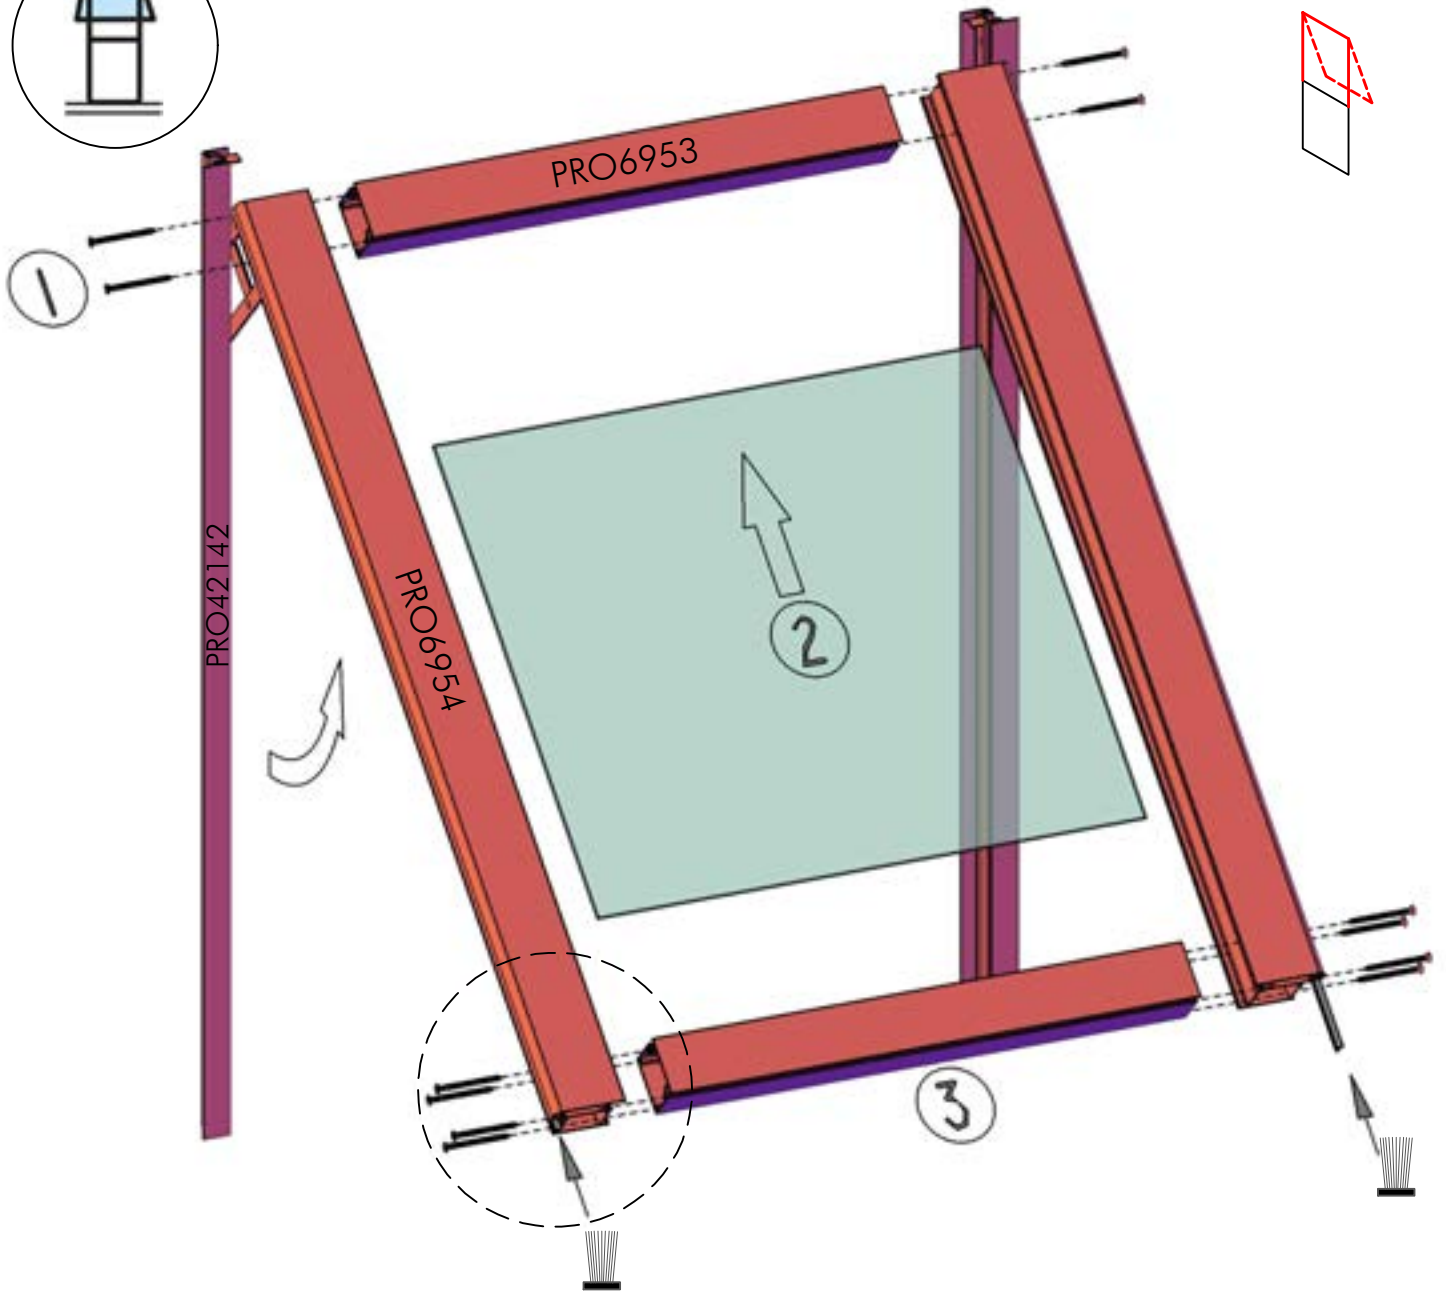

UITZETRAAM - FENÊTRE BASCULANTE - AUFSTELLFENSTER - TOPHANGWINDOW
TOPPHENGSLET VINDU - TOPPHÄNGT SIDOFÖNSTER - FINESTRA BASCULANTE - TOPHÆGT VINDUE