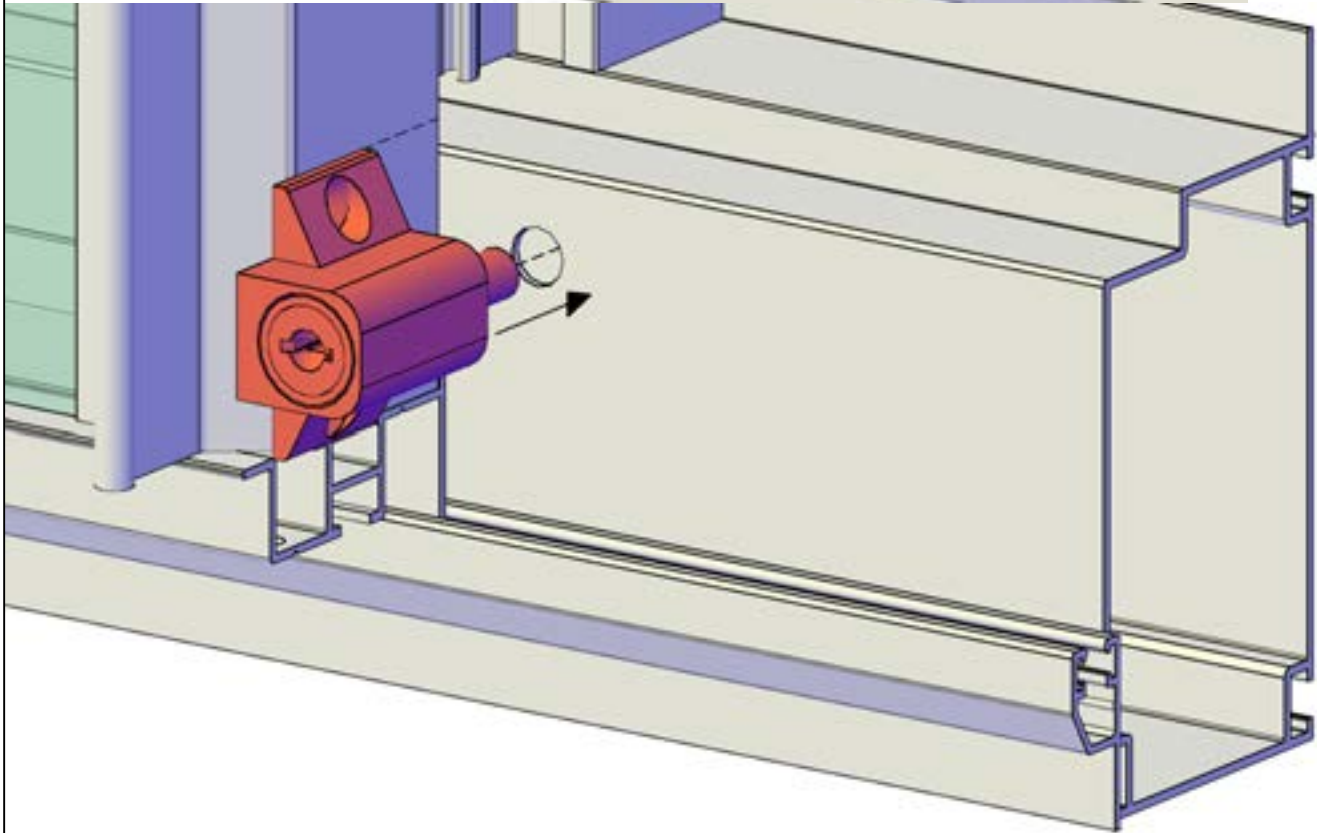

ACCESSOIRES / TOEBEHOREN

ACCESSOIRES

ACCESSORIES

ZUBEHOR

Schuifdeur-Porte Coulissante-Schiebetür-Sliding door
Skydedør-Skyvedør-Skuggväv-Porta scorrevole-Skjutdörr

VERSION 1

VERSION 2

OPTION

OPTION

Ø 10

4,2 x 19

4,2 x 19

Dakraam-Lucarne-Dachfenster-Roofwindow-Tagvindue
Takluke-Takfönster-Finestra del tetto

1

2

3