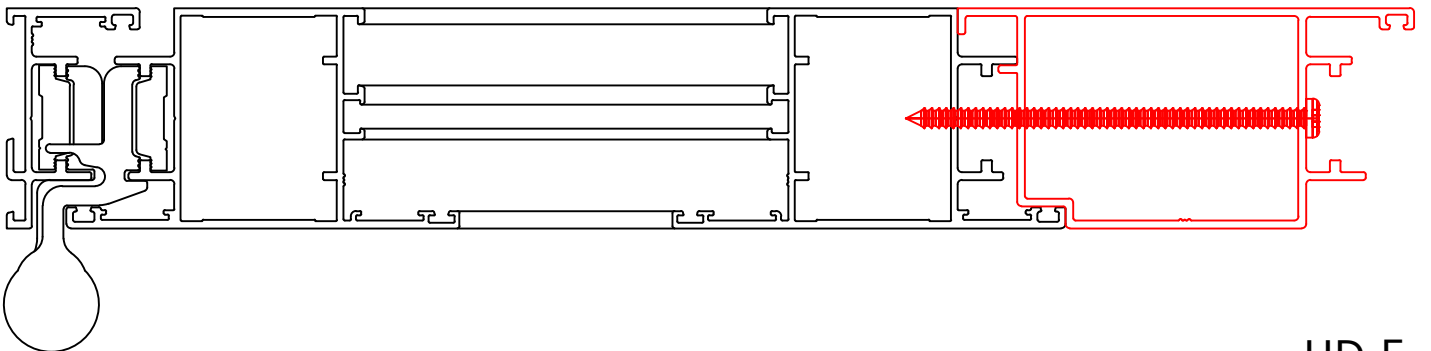

OPTION

Ø 10

4,2 x 19

4,2 x 19

Dakraam-Lucarne-Dachfenster-Roofwindow-Tagvindue
Takluke-Takfönster-Finestra del tetto

1

2

3

	ITEM	PC.	L
	L 40X40	4 PC	36 MM
	PRO6280	2 PC	703 MM
	PRO6280	2 PC	1.441 MM
	PRO6280	2 PC	1.930 MM
	4,2 x 13	8 PC	

OPTION: STAGING TAB2

TAB2

OPTION: STAGING TAB5

TAB5

OPTION: SHELF SH

OPTION: SEEDBED ST

STANDARD