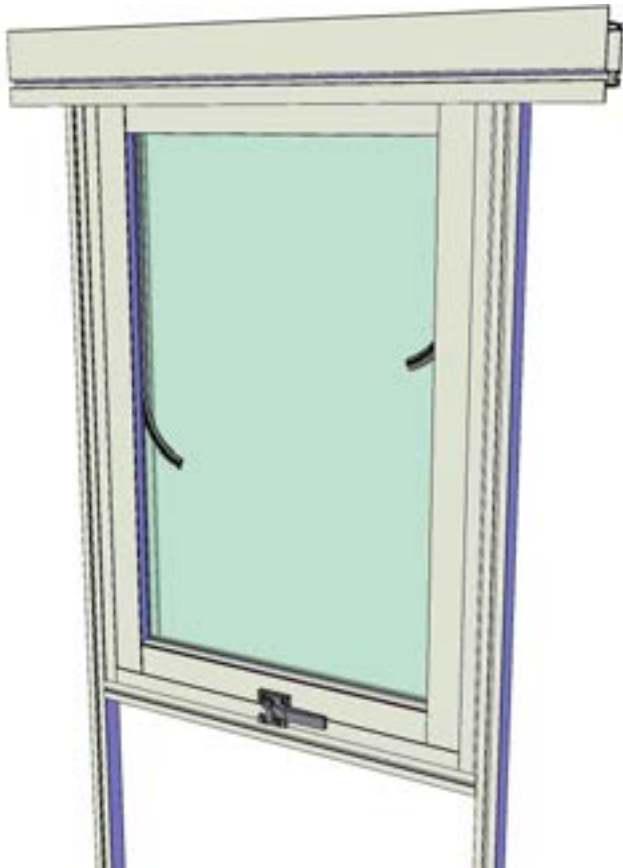

OPTION

Ø 10

4,2 x 19

4,2 x 19

Dakraam-Lucarne-Dachfenster-Roofwindow-Tagvindue
Takluke-Takfönster-Finestra del tetto

1

2

3

4X

4

UITZETRAAM - FENÊTRE BASCULANTE - AUFSTELLFENSTER - TOPHANGWINDOW
TOPPHENGSLET VINDU - TOPPHÄNGT SIDOFÖNSTER - FINESTRA BASCULANTE - TOPHÆGT VINDUE

RUBBER E400330

RUBBER PRO1748

DRAAIDEUR - PORTE BATTANTE - DREHTÜR - HINGED DOOR

	ITEM	PC.	L
	L 40X40	4 PC	36 MM
	PRO6280	2 PC	703 MM
	PRO6280	2 PC	1.441 MM
	PRO6280	2 PC	1.930 MM
	4,2 x 13	8 PC	

OPTION: STAGING TAB2

TAB2

OPTION: STAGING TAB5

TAB5

OPTION: SHELF SH

OPTION: SEEDBED ST

STANDARD