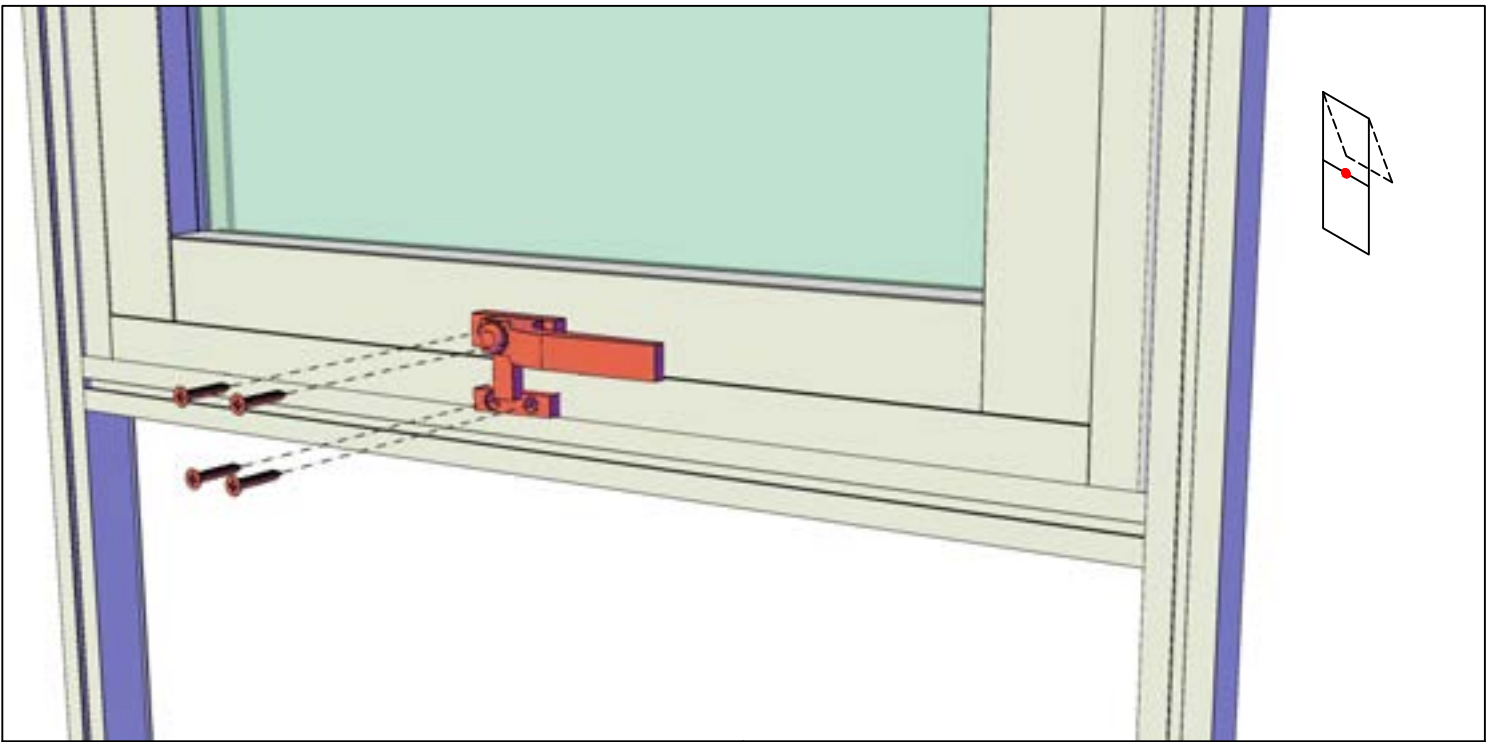

4X

4

UITZETRAAM - FENÊTRE BASCULANTE - AUFSTELLFENSTER - TOPHANGWINDOW
TOPPHENGSLET VINDU - TOPPHÄNGT SIDOFÖNSTER - FINESTRA BASCULANTE - TOPHÆGT VINDUE

RUBBER E400330

RUBBER PRO1748

DRAAIDEUR - PORTE BATTANTE - DREHTÜR - HINGED DOOR