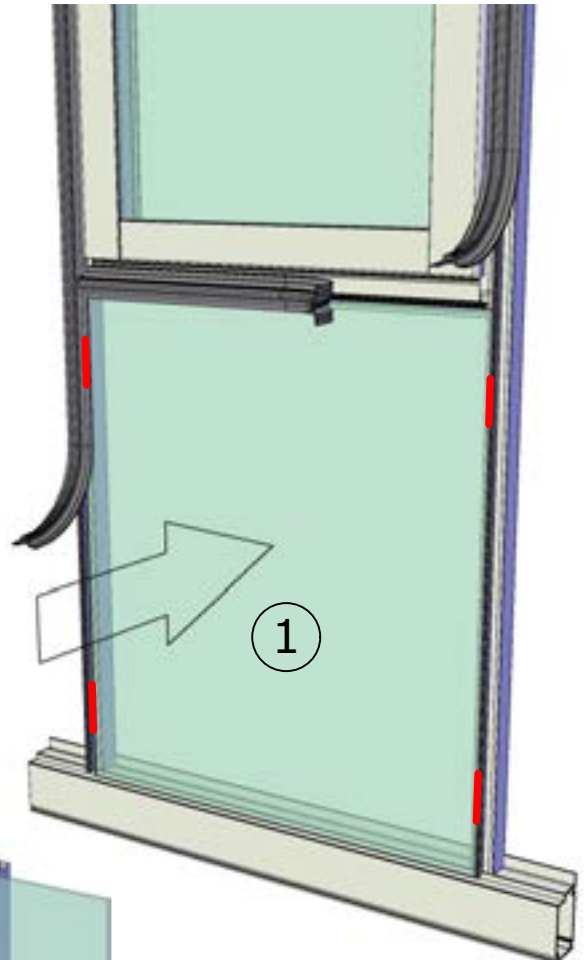

OPTION

Ø 10

4,2 x 19

4,2 x 19

Dakraam-Lucarne-Dachfenster-Roofwindow-Tagvindue
Takluke-Takfönster-Finestra del tetto

1

2

3

4X

4

UITZETRAAM - FENÊTRE BASCULANTE - AUFSTELLFENSTER - TOPHANGWINDOW
TOPPHENGSLET VINDU - TOPPHÄNGT SIDOFÖNSTER - FINESTRA BASCULANTE - TOPHÆGT VINDUE

RUBBER E400330

RUBBER PRO1748

DRAAIDEUR - PORTE BATTANTE - DREHTÜR - HINGED DOOR

	ITEM	PC.	L
	L 40X40	4 PC	36 MM
	PRO6280	2 PC	703 MM
	PRO6280	2 PC	1.441 MM
	PRO6280	2 PC	1.930 MM
	4,2 x 13	8 PC	

OPTION: STAGING TAB2

TAB2

OPTION: STAGING TAB5

TAB5

OPTION: SHELF SH

OPTION: SEEDBED ST

STANDARD