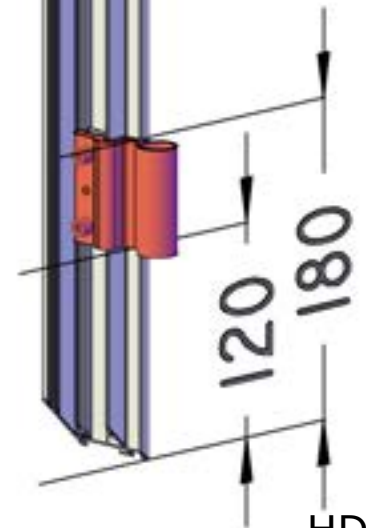

	ITEM	PC.	L
	L 40X40	4 PC	36 MM
	PRO6280	2 PC	703 MM
	PRO6280	2 PC	1.441 MM
	PRO6280	2 PC	1.930 MM
	4,2 x 13	8 PC	

OPTION: STAGING TAB2

TAB2

OPTION: STAGING TAB5

TAB5

OPTION: SHELF SH

OPTION: SEEDBED ST

STANDARD