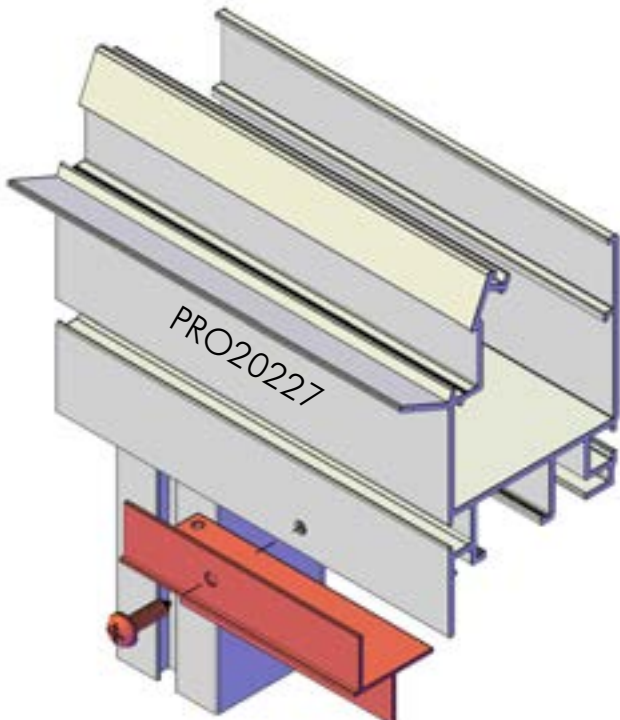

OPTION

Ø 10

4,2 x 19

4,2 x 19

Dakraam-Lucarne-Dachfenster-Roofwindow-Tagvindue
Takluke-Takfönster-Finestra del tetto

1

2

3