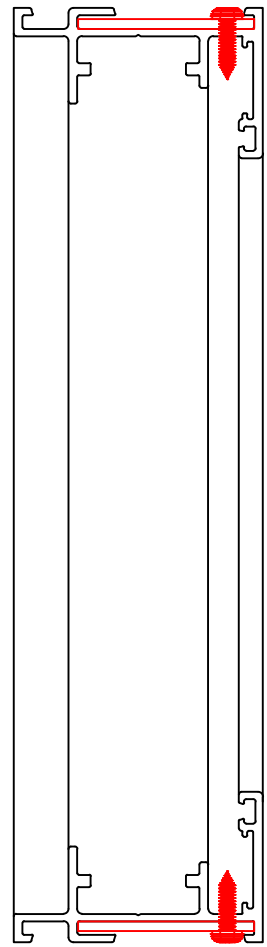

OPTION

Ø 10

4,2 x 19

4,2 x 19

Dakraam-Lucarne-Dachfenster-Roofwindow-Tagvindue
Takluke-Takfönster-Finestra del tetto

1

2

3

4X

4

UITZETRAAM - FENÊTRE BASCULANTE - AUFSTELLFENSTER - TOPHANGWINDOW
TOPPHENGSLET VINDU - TOPPHÄNGT SIDOFÖNSTER - FINESTRA BASCULANTE - TOPHÆGT VINDUE

RUBBER E400330

RUBBER PRO1748

DRAAIDEUR - PORTE BATTANTE - DREHTÜR - HINGED DOOR

	ITEM	PC.	L
	L 40X40	4 PC	36 MM
	PRO6280	2 PC	703 MM
	PRO6280	2 PC	1.441 MM
	PRO6280	2 PC	1.930 MM
	4,2 x 13	8 PC	

OPTION: STAGING TAB2

TAB2

OPTION: STAGING TAB5

TAB5

OPTION: SHELF SH

OPTION: SEEDBED ST

STANDARD

J-ALU219 STAGING			
Part Name	Part No.	Length	Qty
Slat	910	2952	5
Staging Arm	913	525	5
Large Diagonal Support	915	683	5
Small Bracket	909	25	5
M6x10 Bolt			35
M6 Nut			25
M6x10 Crop - head Bolt			10
J-ALU217 STAGING			
Part Name	Part No.	Length	Qty
Slat	911	2214	5
Staging Arm	913	525	4
Large Diagonal Support	915	683	4
Small Bracket	909	25	4
M6x10 Bolt			28
M6 Nut			36
M6x10 Crop - head Bolt			8
J-ALU215 STAGING			
Part Name	Part No.	Length	Qty
Slat	912	1476	5
Staging Arm	913	525	3
Large Diagonal Support	915	683	3
M6x10 Bolt			21
M6 Nut			27
M6x10 Crop - head Bolt			6
J-ALU099 SHELF			
Part Name	Part No.	Length	Qty
Slat	910	2952	2
Slat Shelving Horizontal	914	225	5
Small Diagonal Support	916	263	5
M6x10 Bolt			15
M6 Nut			25
M6x10 Crop - head Bolt			10
J-ALU097 SHELF			
Part Name	Part No.	Length	Qty
Slat	911	2214	2
Slat Shelving Horizontal	914	225	4
Small Diagonal Support	916	263	4
M6x10 Bolt			12
M6 Nut			20
M6x10 Crop - head Bolt			8
J-ALU095 SHELF			
Part Name	Part No.	Length	Qty
Slat	912	1476	2
Slat Shelving Horizontal	914	225	3
Small Diagonal Support	916	263	3
M6x10 Bolt			9
M6 Nut			15
M6x10 Crop - head Bolt			6