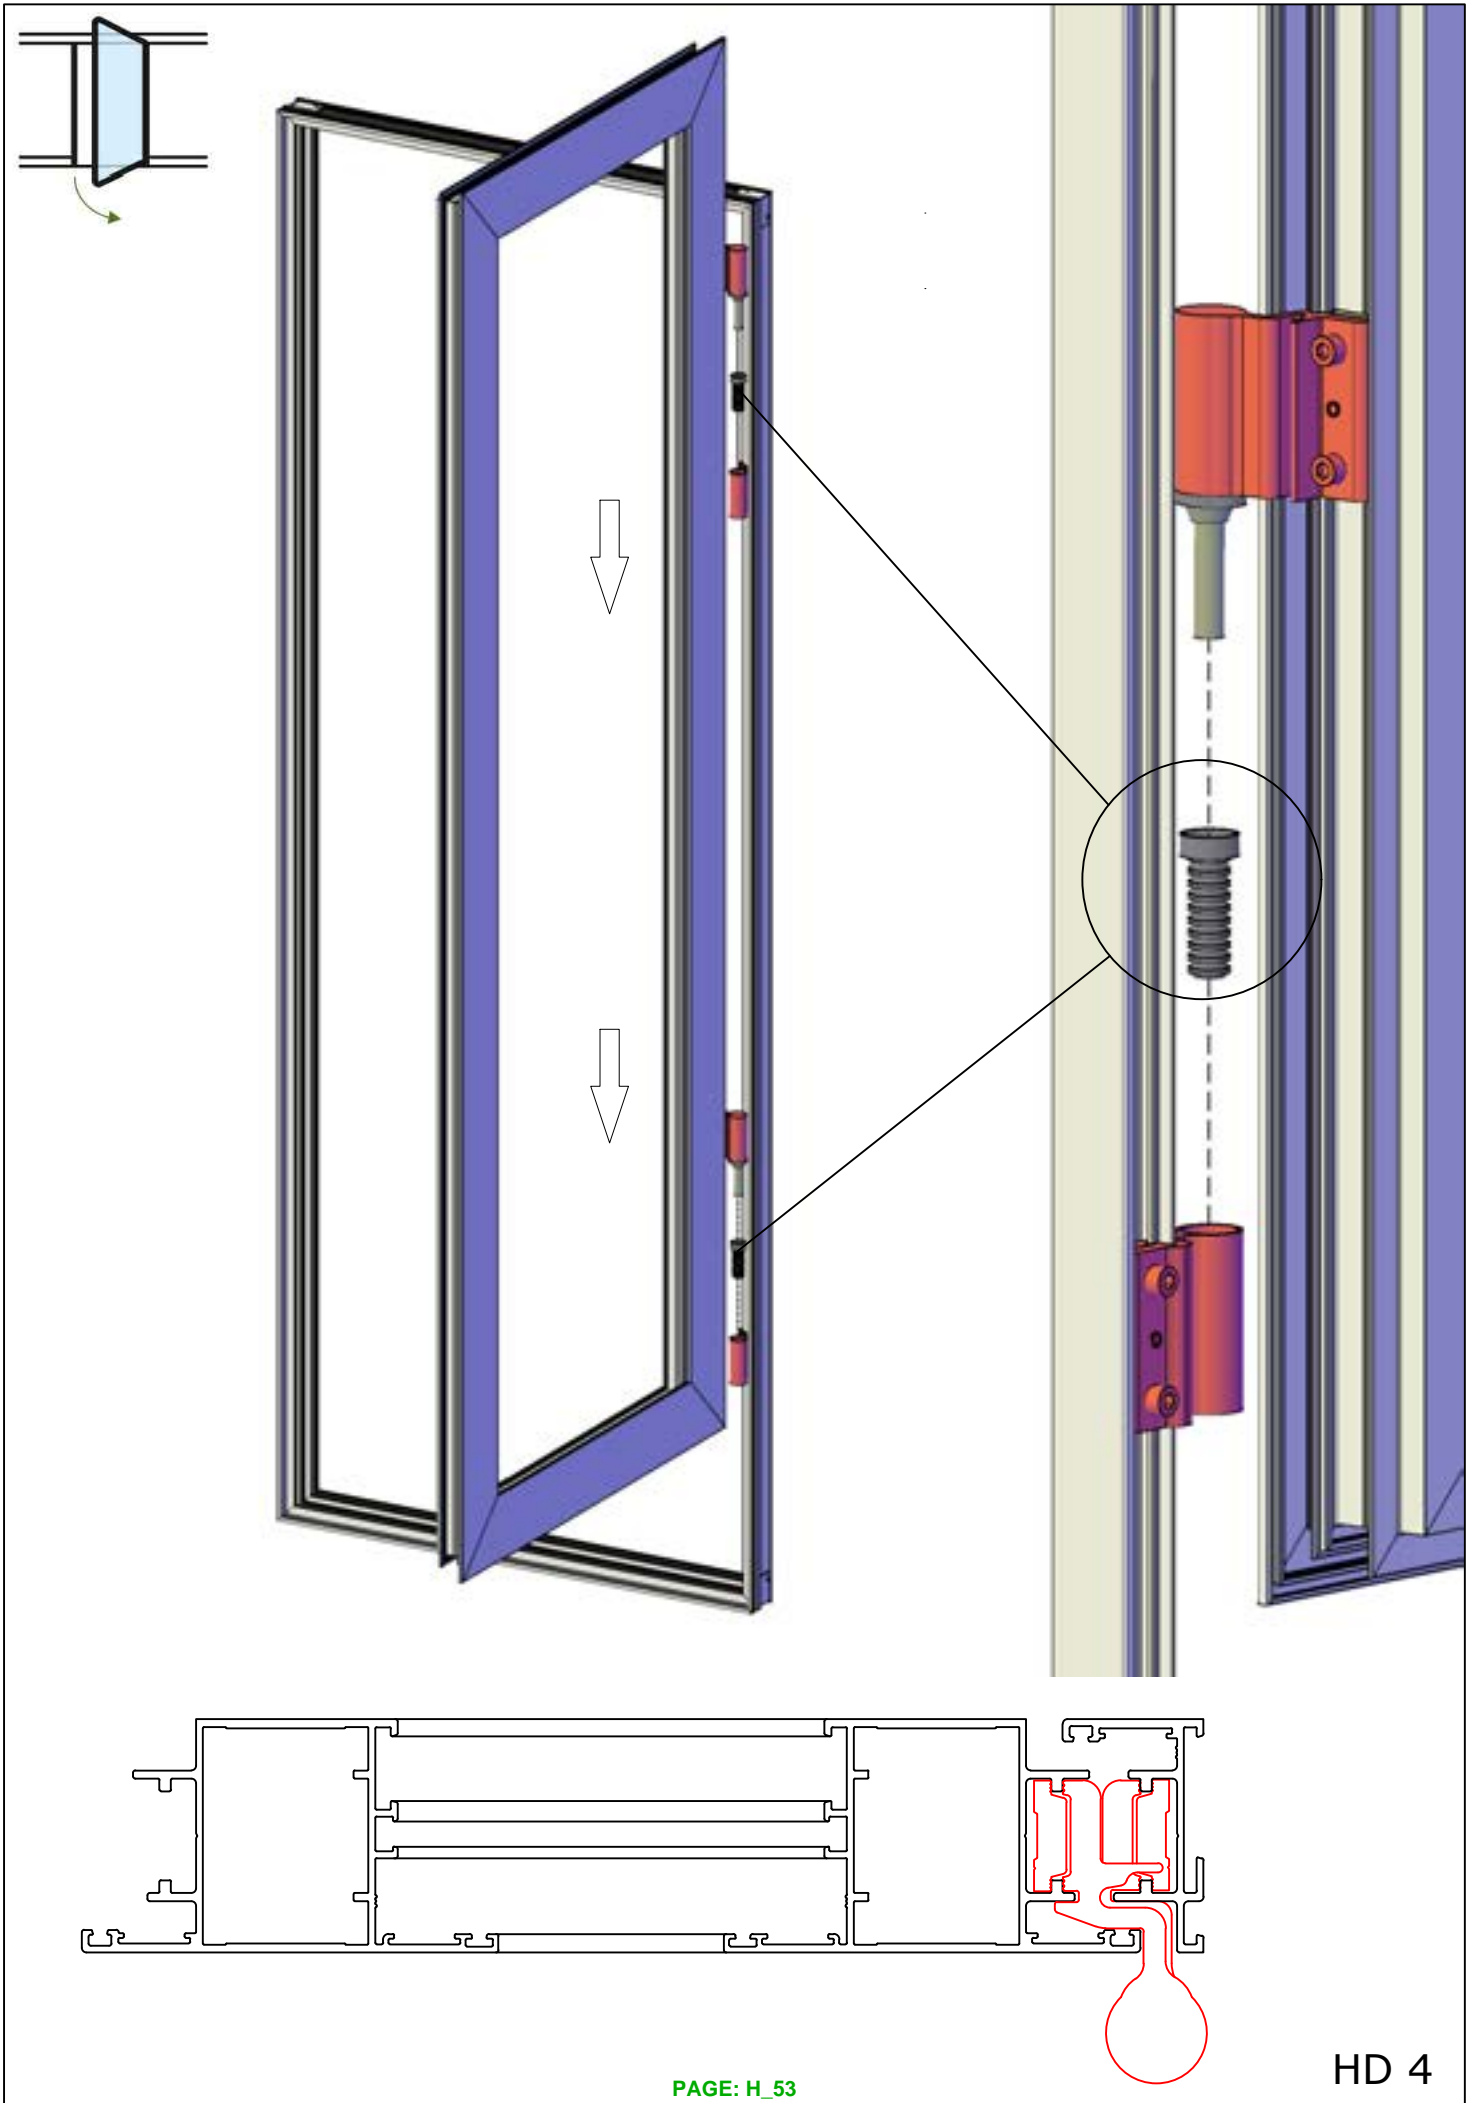

OPTION

Ø 10

4,2 x 19

4,2 x 19

Dakraam-Lucarne-Dachfenster-Roofwindow-Tagvindue
Takluke-Takfönster-Finestra del tetto

1

2

3

4X

4

UITZETRAAM - FENÊTRE BASCULANTE - AUFSTELLFENSTER - TOPHANGWINDOW
TOPPHENGSLET VINDU - TOPPHÄNGT SIDOFÖNSTER - FINESTRA BASCULANTE - TOPHÆGT VINDUE

RUBBER E400330

RUBBER PRO1748

DRAAIDEUR - PORTE BATTANTE - DREHTÜR - HINGED DOOR

	ITEM	PC.	L
	L 40X40	4 PC	36 MM
	PRO6280	2 PC	703 MM
	PRO6280	2 PC	1.441 MM
	PRO6280	2 PC	1.930 MM
	4,2 x 13	8 PC	

OPTION: STAGING TAB2

TAB2

OPTION: STAGING TAB5

TAB5

OPTION: SHELF SH

OPTION: SEEDBED ST

STANDARD