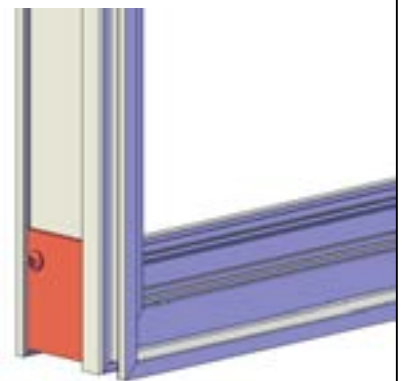

4X

4

UITZETRAAM - FENÊTRE BASCULANTE - AUFSTELLFENSTER - TOPHANGWINDOW
TOPPHENGSLET VINDU - TOPPHÄNGT SIDOFÖNSTER - FINESTRA BASCULANTE - TOPHÆGT VINDUE

RUBBER E400330

RUBBER PRO1748

DRAAIDEUR - PORTE BATTANTE - DREHTÜR - HINGED DOOR

	ITEM	PC.	L
	L 40X40	4 PC	36 MM
	PRO6280	2 PC	703 MM
	PRO6280	2 PC	1.441 MM
	PRO6280	2 PC	1.930 MM
	4,2 x 13	8 PC	

OPTION: STAGING TAB2

TAB2

OPTION: STAGING TAB5

TAB5

OPTION: SHELF SH

OPTION: SEEDBED ST

STANDARD