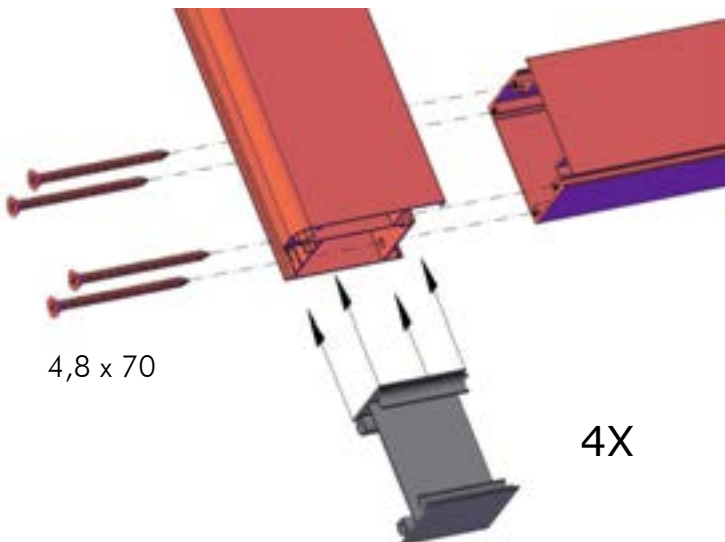

UITZETRAAM - FENÊTRE BASCULANTE - AUFSTELLFENSTER - TOPHANGWINDOW
TOPPHENGSLET VINDU - TOPPHÄNGT SIDOFÖNSTER - FINESTRA BASCULANTE - TOPHÆGT VINDUE