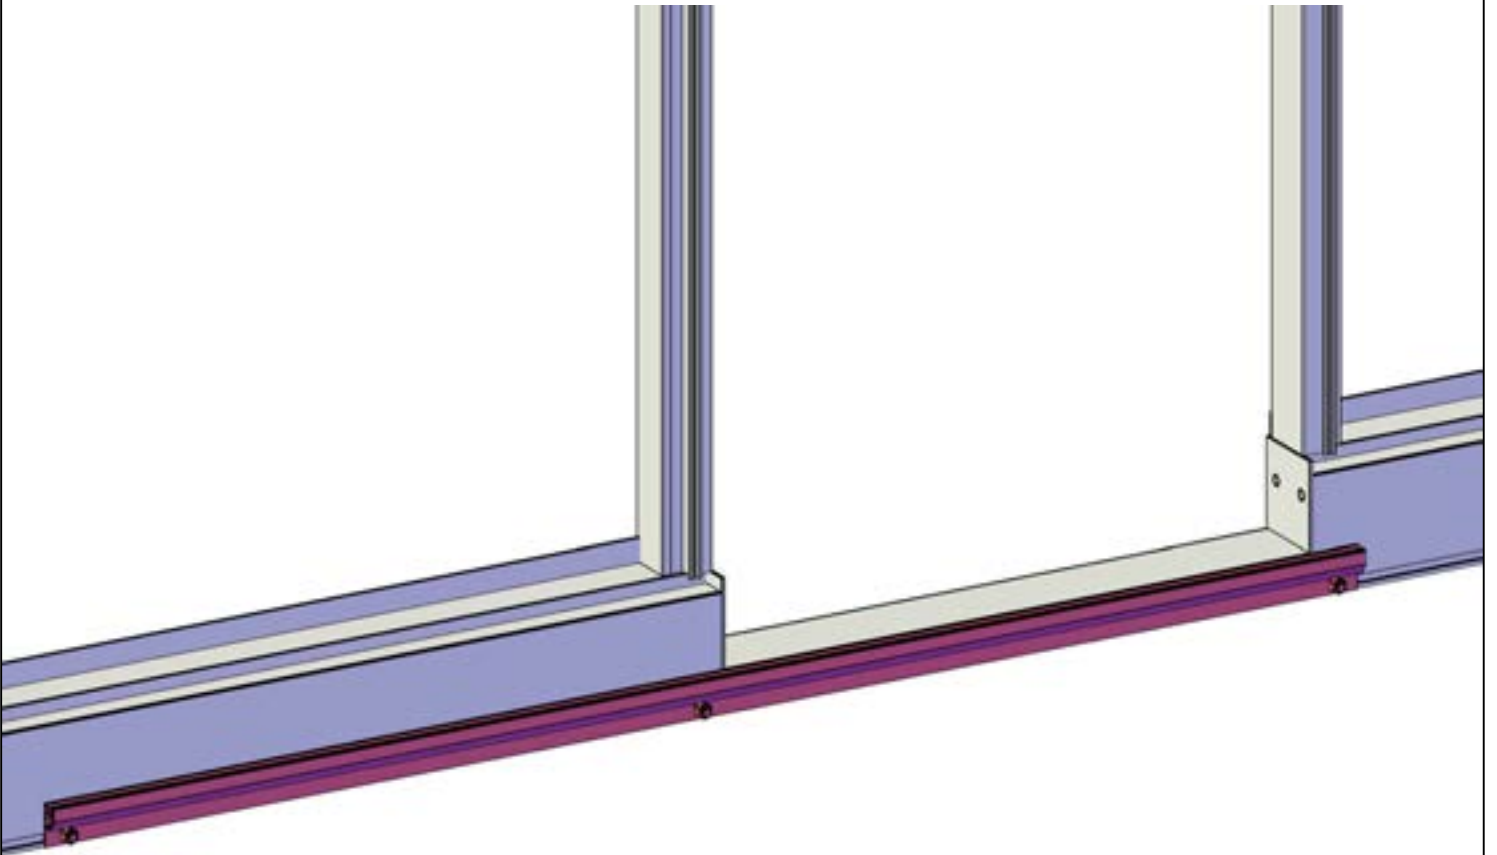

ACCESSOIRES / TOEBEHOREN

ACCESSOIRES

ACCESSORIES

ZUBEHOR

Schuifdeur-Porte Coulissante-Schiebetür-Sliding door
Skydedør-Skyvedør-Skuggväv-Porta scorrevole-Skjutdörr

VERSION 1

VERSION 2

OPTION

OPTION

Ø 10

4,2 x 19

4,2 x 19

Dakraam-Lucarne-Dachfenster-Roofwindow-Tagvindue
Takluke-Takfönster-Finestra del tetto

1

2

3