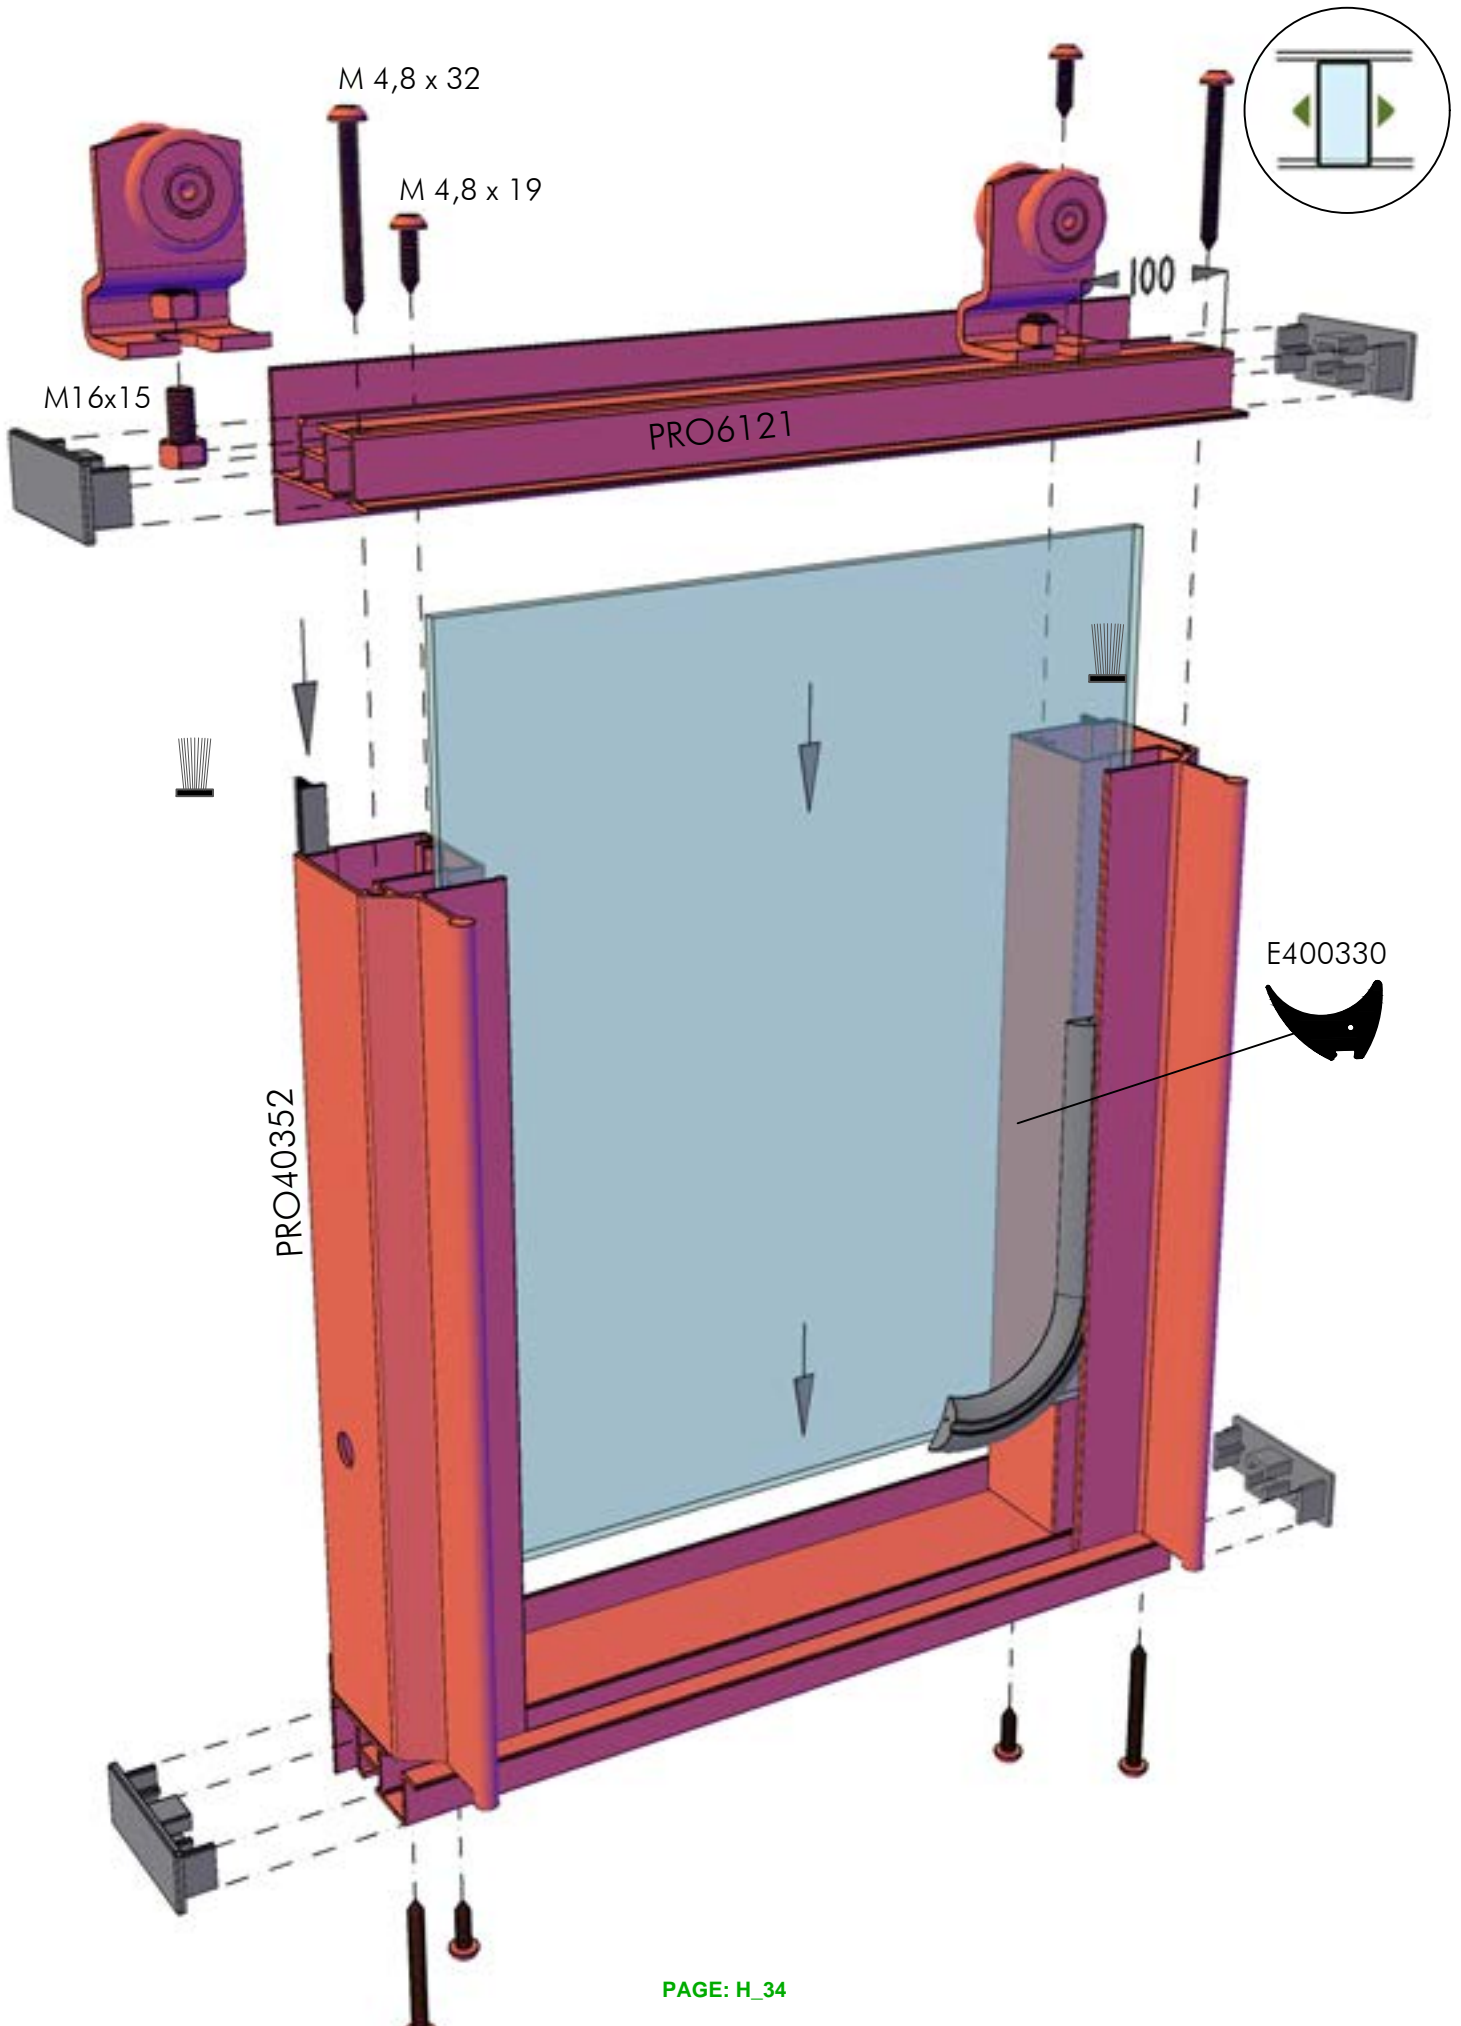

ACCESSOIRES / TOEBEHOREN

ACCESSOIRES

ACCESSORIES

ZUBEHOR

Schuifdeur-Porte Coulissante-Schiebetür-Sliding door
Skydedør-Skyvedør-Skuggväv-Porta scorrevole-Skjutdörr

VERSION 1

VERSION 2

OPTION

OPTION

Ø 10

4,2 x 19

4,2 x 19

Dakraam-Lucarne-Dachfenster-Roofwindow-Tagvindue
Takluke-Takfönster-Finestra del tetto

1

2

3

4X

4

UITZETRAAM - FENÊTRE BASCULANTE - AUFSTELLFENSTER - TOPHANGWINDOW
TOPPHENGSLET VINDU - TOPPHÄNGT SIDOFÖNSTER - FINESTRA BASCULANTE - TOPHÆGT VINDUE

RUBBER E400330

RUBBER PRO1748

DRAAIDEUR - PORTE BATTANTE - DREHTÜR - HINGED DOOR

	ITEM	PC.	L
	L 40X40	4 PC	36 MM
	PRO6280	2 PC	703 MM
	PRO6280	2 PC	1.441 MM
	PRO6280	2 PC	1.930 MM
	4,2 x 13	8 PC	

OPTION: STAGING TAB2

TAB2

OPTION: STAGING TAB5

TAB5

OPTION: SHELF SH

OPTION: SEEDBED ST

STANDARD