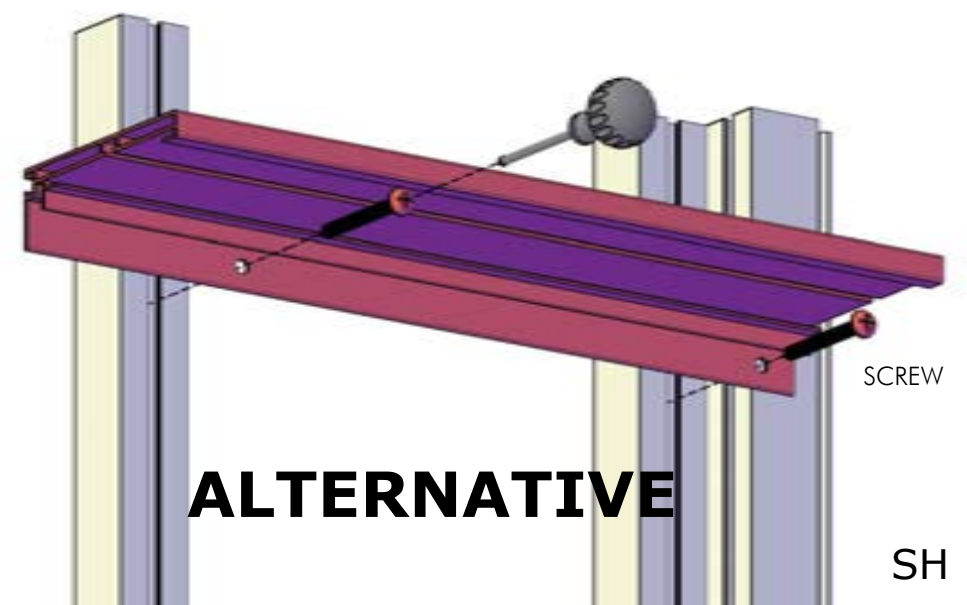

	ITEM	PC.	L
	L 40X40	4 PC	36 MM
	PRO6280	2 PC	703 MM
	PRO6280	2 PC	1.441 MM
	PRO6280	2 PC	1.930 MM
	4,2 x 13	8 PC	

OPTION: STAGING TAB2

TAB2

OPTION: STAGING TAB5

TAB5

OPTION: SHELF SH

OPTION: SEEDBED ST

STANDARD