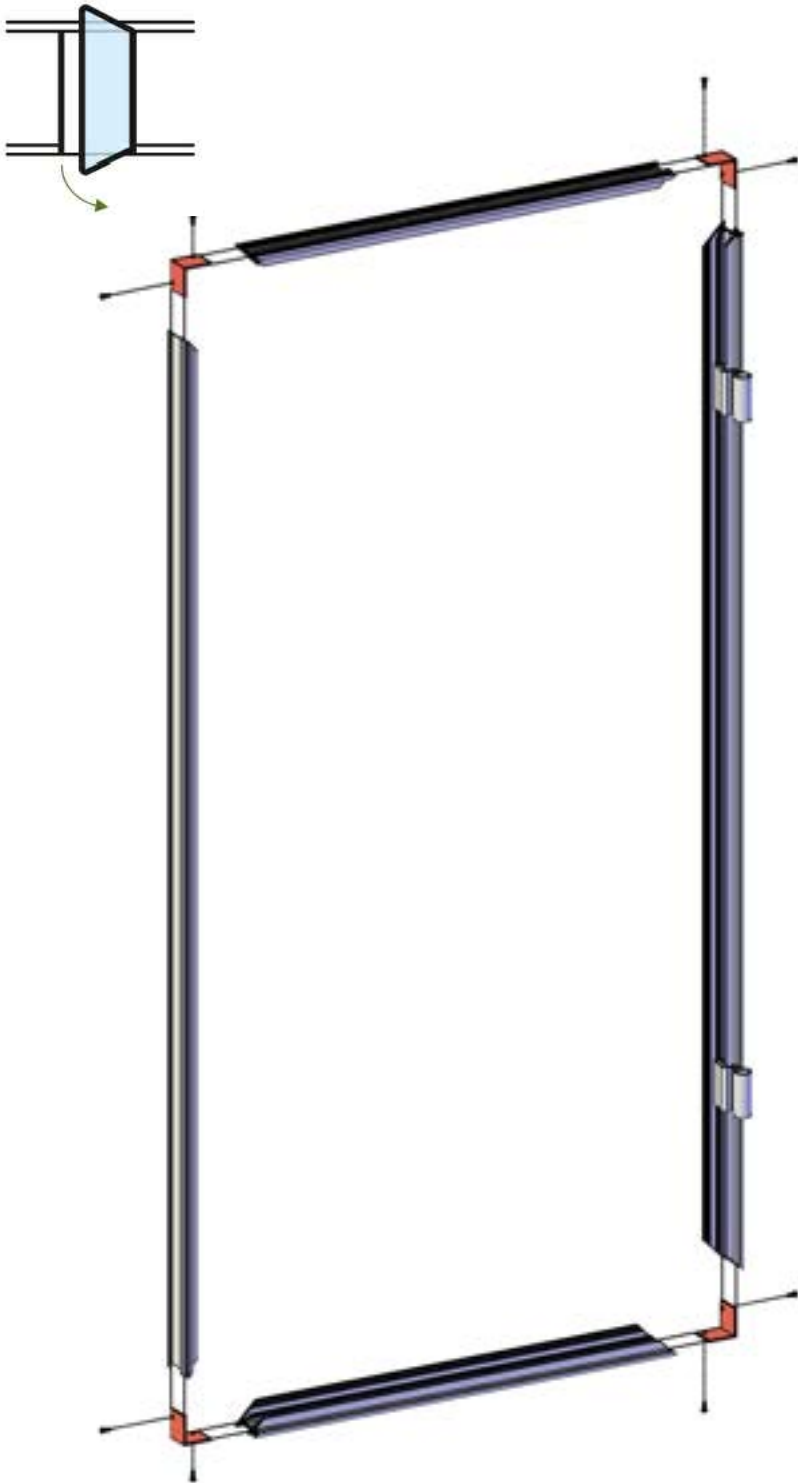

OPTION

Ø 10

4,2 x 19

4,2 x 19

Dakraam-Lucarne-Dachfenster-Roofwindow-Tagvindue
Takluke-Takfönster-Finestra del tetto

1

2

3

4X

4

UITZETRAAM - FENÊTRE BASCULANTE - AUFSTELLFENSTER - TOPHANGWINDOW
TOPPHENGSLET VINDU - TOPPHÄNGT SIDOFÖNSTER - FINESTRA BASCULANTE - TOPHÆGT VINDUE

RUBBER E400330

RUBBER PRO1748

DRAAIDEUR - PORTE BATTANTE - DREHTÜR - HINGED DOOR

	ITEM	PC.	L
	L 40X40	4 PC	36 MM
	PRO6280	2 PC	703 MM
	PRO6280	2 PC	1.441 MM
	PRO6280	2 PC	1.930 MM
	4,2 x 13	8 PC	

OPTION: STAGING TAB2

TAB2

OPTION: STAGING TAB5

TAB5

OPTION: SHELF SH

OPTION: SEEDBED ST

STANDARD