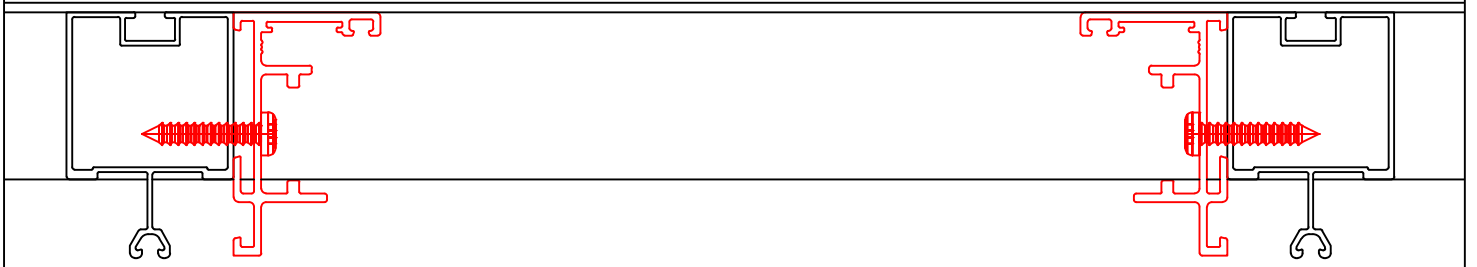

OPTION

Ø 10

4,2 x 19

4,2 x 19

Dakraam-Lucarne-Dachfenster-Roofwindow-Tagvindue
Takluke-Takfönster-Finestra del tetto

1

2

3

4X

4

UITZETRAAM - FENÊTRE BASCULANTE - AUFSTELLFENSTER - TOPHANGWINDOW
TOPPHENGSLET VINDU - TOPPHÄNGT SIDOFÖNSTER - FINESTRA BASCULANTE - TOPHÆGT VINDUE

RUBBER E400330

RUBBER PRO1748

DRAAIDEUR - PORTE BATTANTE - DREHTÜR - HINGED DOOR

	ITEM	PC.	L
	L 40X40	4 PC	36 MM
	PRO6280	2 PC	703 MM
	PRO6280	2 PC	1.441 MM
	PRO6280	2 PC	1.930 MM
	4,2 x 13	8 PC	

OPTION: STAGING TAB2

TAB2

OPTION: STAGING TAB5

TAB5

OPTION: SHELF SH

OPTION: SEEDBED ST

STANDARD

J-ALU219 STAGING			
Part Name	Part No.	Length	Qty
Slat	910	2952	5
Staging Arm	913	525	5
Large Diagonal Support	915	683	5
Small Bracket	909	25	5
M6x10 Bolt			35
M6 Nut			25
M6x10 Crop - head Bolt			10
J-ALU217 STAGING			
Part Name	Part No.	Length	Qty
Slat	911	2214	5
Staging Arm	913	525	4
Large Diagonal Support	915	683	4
Small Bracket	909	25	4
M6x10 Bolt			28
M6 Nut			36
M6x10 Crop - head Bolt			8
J-ALU215 STAGING			
Part Name	Part No.	Length	Qty
Slat	912	1476	5
Staging Arm	913	525	3
Large Diagonal Support	915	683	3
M6x10 Bolt			21
M6 Nut			27
M6x10 Crop - head Bolt			6
J-ALU099 SHELF			
Part Name	Part No.	Length	Qty
Slat	910	2952	2
Slat Shelving Horizontal	914	225	5
Small Diagonal Support	916	263	5
M6x10 Bolt			15
M6 Nut			25
M6x10 Crop - head Bolt			10
J-ALU097 SHELF			
Part Name	Part No.	Length	Qty
Slat	911	2214	2
Slat Shelving Horizontal	914	225	4
Small Diagonal Support	916	263	4
M6x10 Bolt			12
M6 Nut			20
M6x10 Crop - head Bolt			8
J-ALU095 SHELF			
Part Name	Part No.	Length	Qty
Slat	912	1476	2
Slat Shelving Horizontal	914	225	3
Small Diagonal Support	916	263	3
M6x10 Bolt			9
M6 Nut			15
M6x10 Crop - head Bolt			6