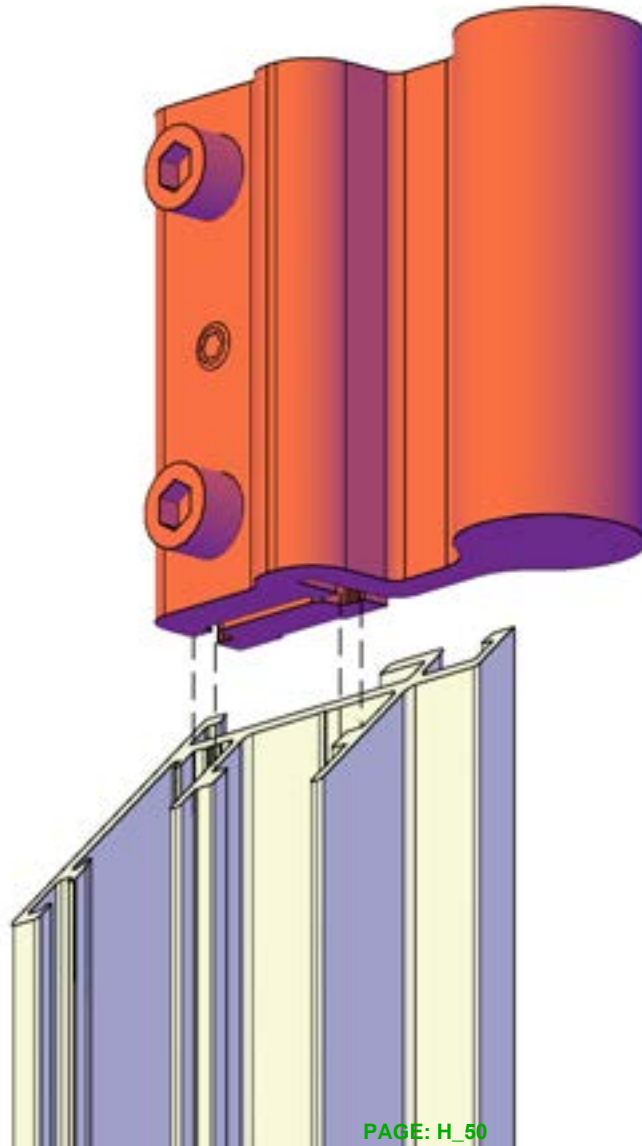

4X

4

UITZETRAAM - FENÊTRE BASCULANTE - AUFSTELLFENSTER - TOPHANGWINDOW
TOPPHENGSLET VINDU - TOPPHÄNGT SIDOFÖNSTER - FINESTRA BASCULANTE - TOPHÆGT VINDUE

RUBBER E400330

RUBBER PRO1748

DRAAIDEUR - PORTE BATTANTE - DREHTÜR - HINGED DOOR

	ITEM	PC.	L
	L 40X40	4 PC	36 MM
	PRO6280	2 PC	703 MM
	PRO6280	2 PC	1.441 MM
	PRO6280	2 PC	1.930 MM
	4,2 x 13	8 PC	

OPTION: STAGING TAB2

TAB2

OPTION: STAGING TAB5

TAB5

OPTION: SHELF SH

OPTION: SEEDBED ST

STANDARD

J-ALU219 STAGING			
Part Name	Part No.	Length	Qty
Slat	910	2952	5
Staging Arm	913	525	5
Large Diagonal Support	915	683	5
Small Bracket	909	25	5
M6x10 Bolt			35
M6 Nut			25
M6x10 Crop - head Bolt			10
J-ALU217 STAGING			
Part Name	Part No.	Length	Qty
Slat	911	2214	5
Staging Arm	913	525	4
Large Diagonal Support	915	683	4
Small Bracket	909	25	4
M6x10 Bolt			28
M6 Nut			36
M6x10 Crop - head Bolt			8
J-ALU215 STAGING			
Part Name	Part No.	Length	Qty
Slat	912	1476	5
Staging Arm	913	525	3
Large Diagonal Support	915	683	3
M6x10 Bolt			21
M6 Nut			27
M6x10 Crop - head Bolt			6
J-ALU099 SHELF			
Part Name	Part No.	Length	Qty
Slat	910	2952	2
Slat Shelving Horizontal	914	225	5
Small Diagonal Support	916	263	5
M6x10 Bolt			15
M6 Nut			25
M6x10 Crop - head Bolt			10
J-ALU097 SHELF			
Part Name	Part No.	Length	Qty
Slat	911	2214	2
Slat Shelving Horizontal	914	225	4
Small Diagonal Support	916	263	4
M6x10 Bolt			12
M6 Nut			20
M6x10 Crop - head Bolt			8
J-ALU095 SHELF			
Part Name	Part No.	Length	Qty
Slat	912	1476	2
Slat Shelving Horizontal	914	225	3
Small Diagonal Support	916	263	3
M6x10 Bolt			9
M6 Nut			15
M6x10 Crop - head Bolt			6