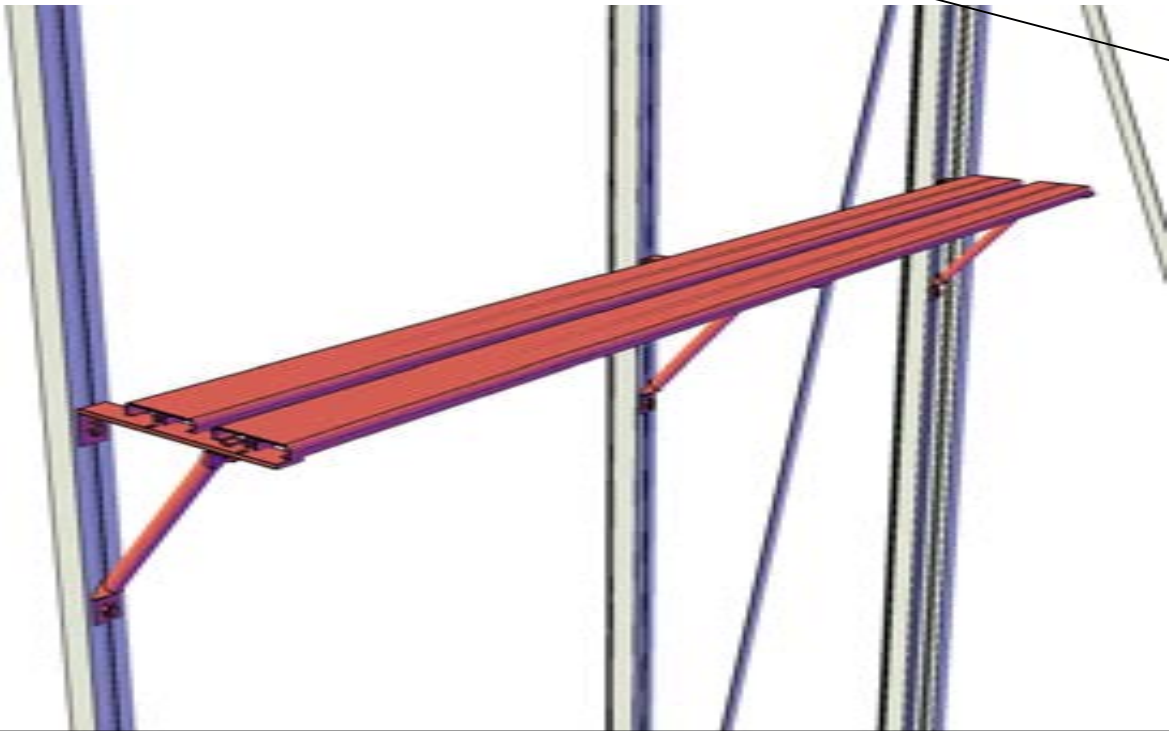

	ITEM	PC.	L
	L 40X40	4 PC	36 MM
	PRO6280	2 PC	703 MM
	PRO6280	2 PC	1.441 MM
	PRO6280	2 PC	1.930 MM
	4,2 x 13	8 PC	

OPTION: STAGING TAB2

TAB2

OPTION: STAGING TAB5

TAB5

OPTION: SHELF SH

OPTION: SEEDBED ST

STANDARD