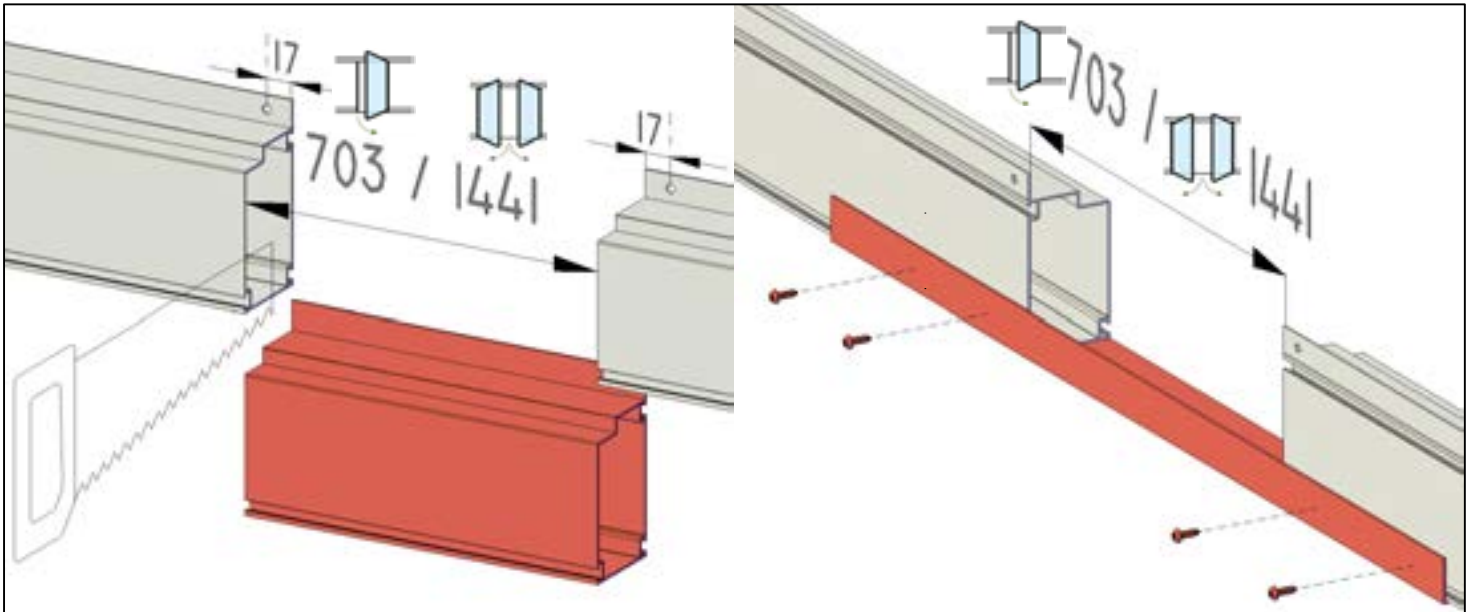

	ITEM	PC.	L
	L 40X40	4 PC	36 MM
	PRO6280	2 PC	703 MM
	PRO6280	2 PC	1.441 MM
	PRO6280	2 PC	1.930 MM
	4,2 x 13	8 PC	

OPTION: STAGING TAB2

TAB2

OPTION: STAGING TAB5

TAB5

OPTION: SHELF SH

OPTION: SEEDBED ST

STANDARD