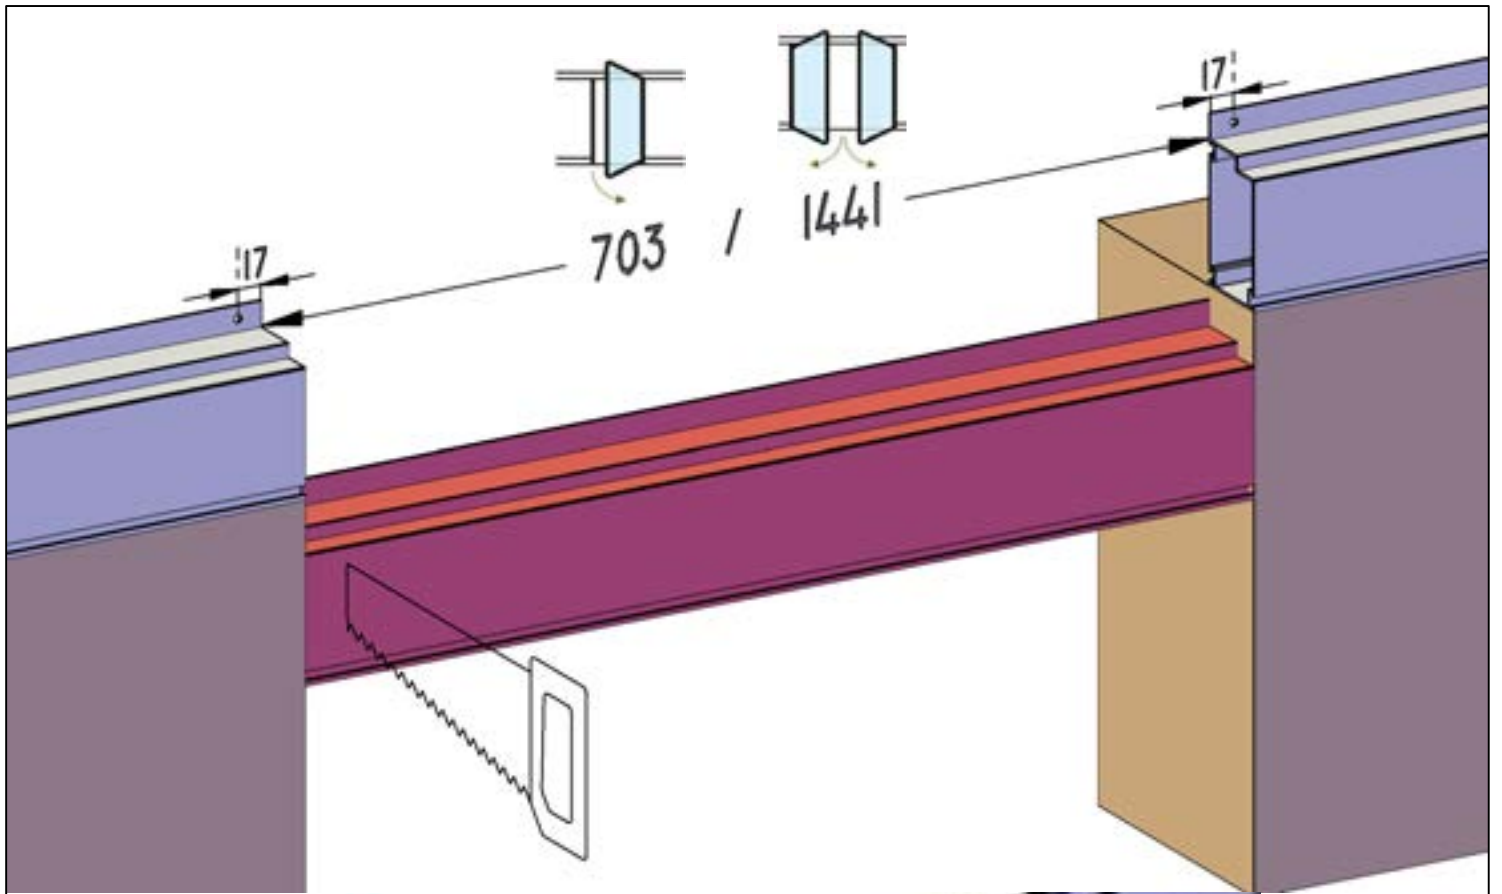

OPTION

Ø 10

4,2 x 19

4,2 x 19

Dakraam-Lucarne-Dachfenster-Roofwindow-Tagvindue
Takluke-Takfönster-Finestra del tetto

1

2

3

	ITEM	PC.	L
	L 40X40	4 PC	36 MM
	PRO6280	2 PC	703 MM
	PRO6280	2 PC	1.441 MM
	PRO6280	2 PC	1.930 MM
	4,2 x 13	8 PC	

OPTION: STAGING TAB2

TAB2

OPTION: STAGING TAB5

TAB5

OPTION: SHELF SH

OPTION: SEEDBED ST

STANDARD