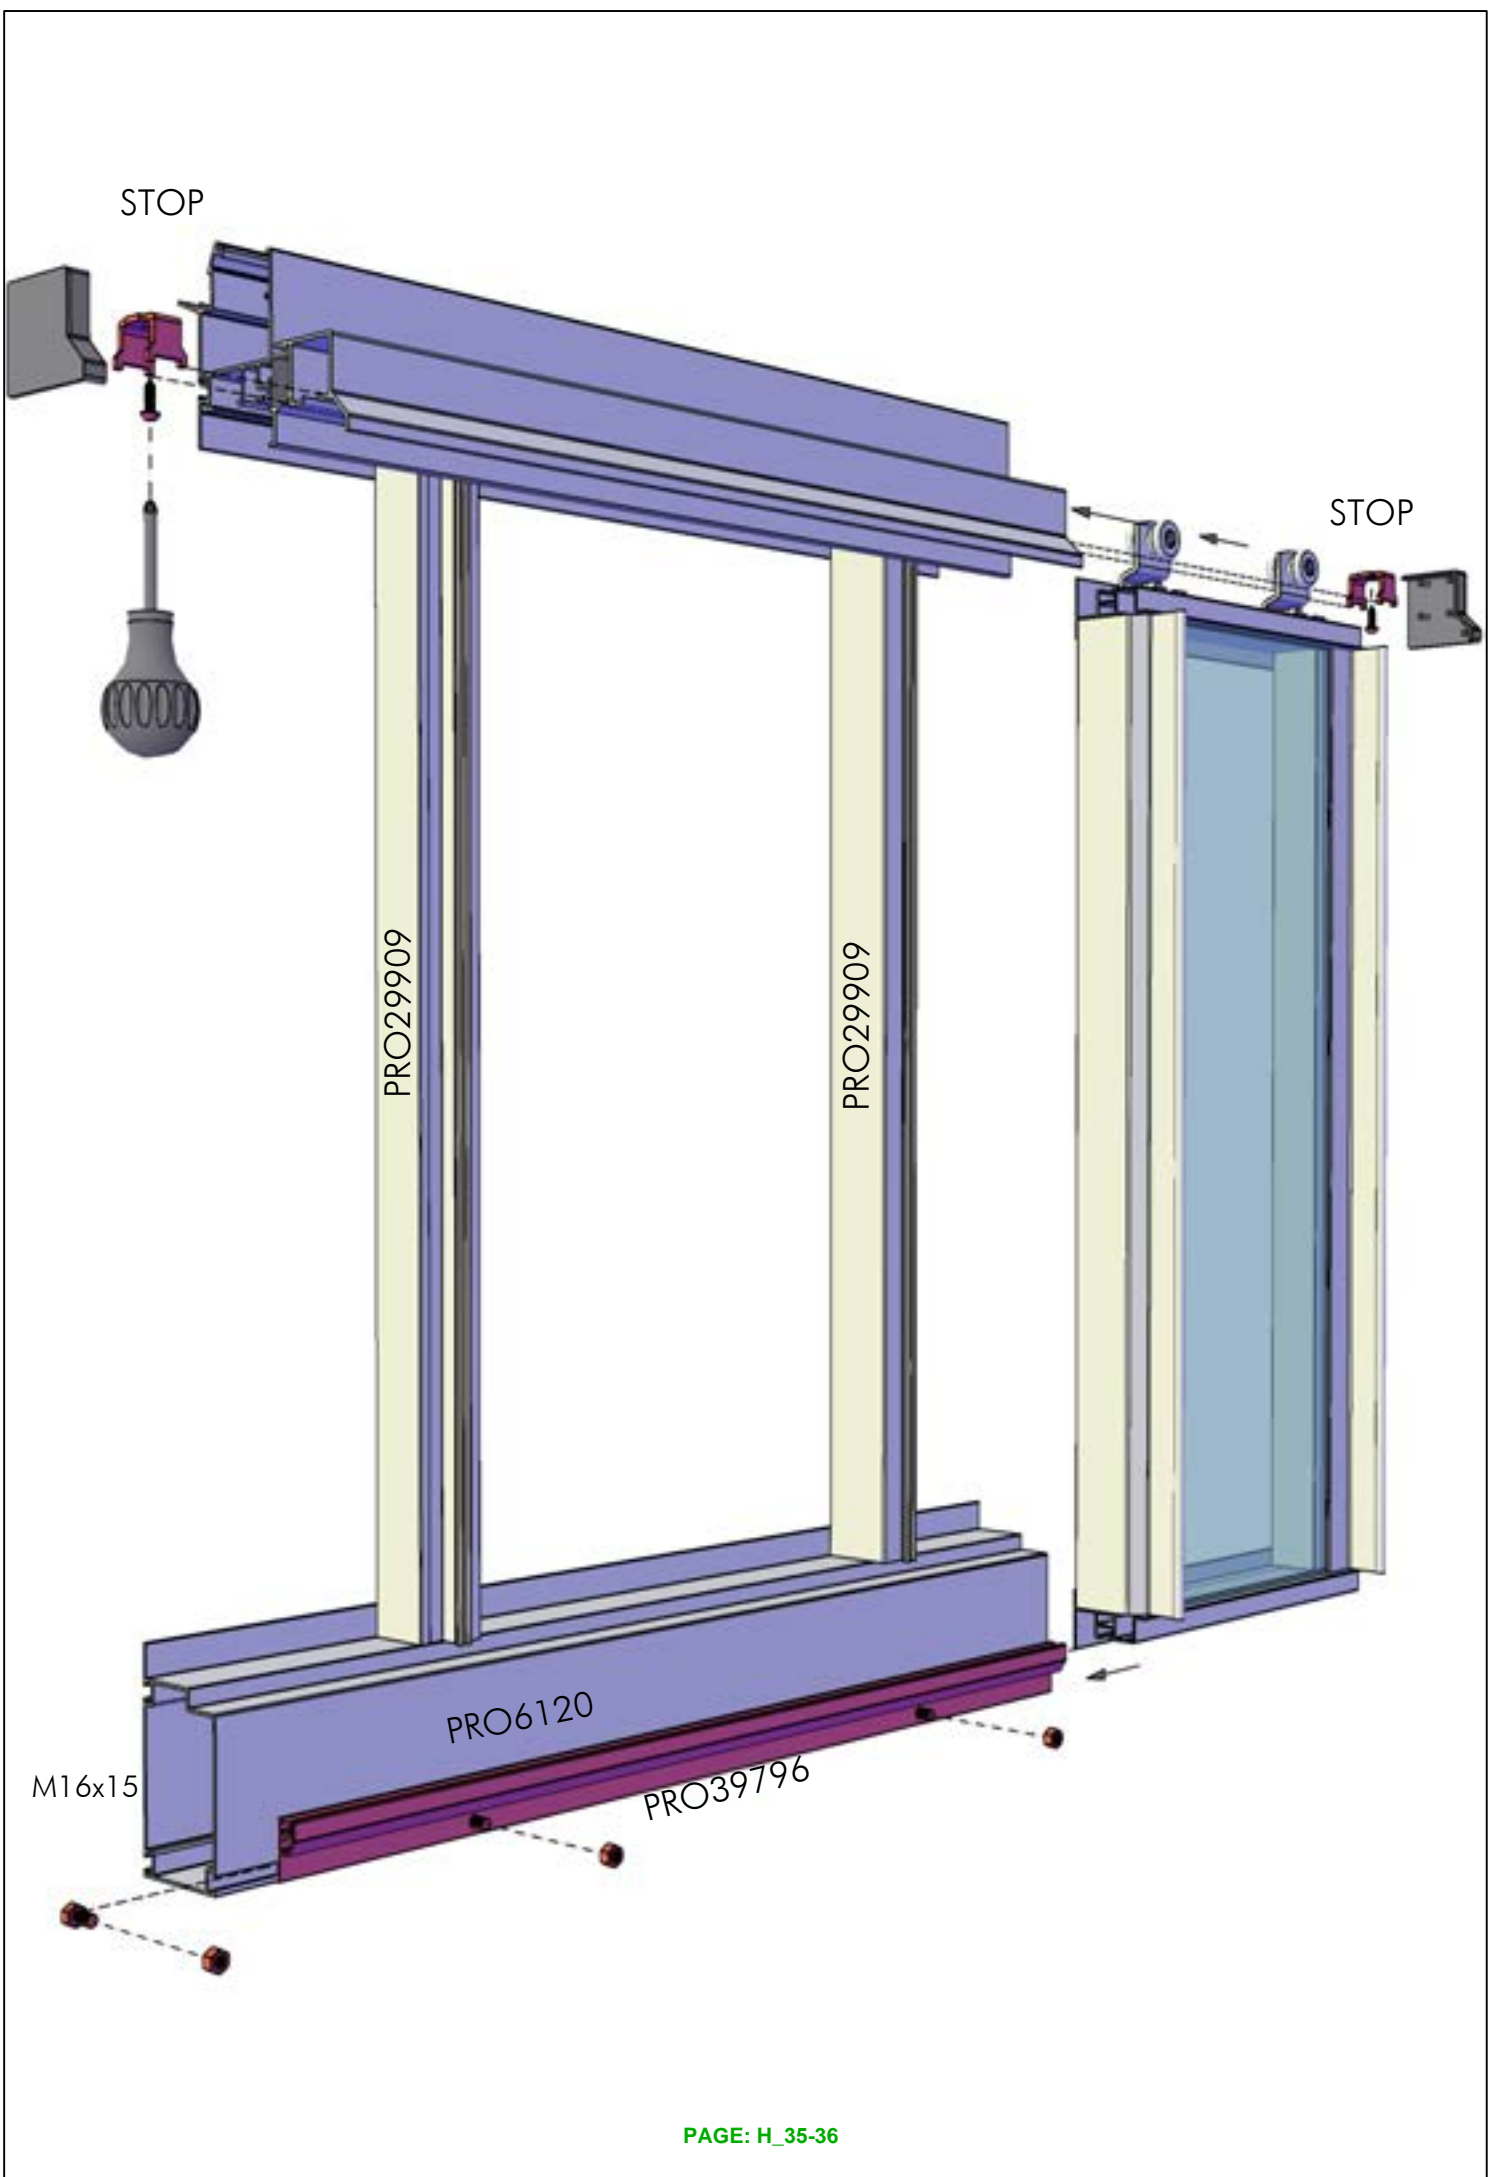

ACCESSOIRES / TOEBEHOREN

ACCESSOIRES

ACCESSORIES

ZUBEHOR

Schuifdeur-Porte Coulissante-Schiebetür-Sliding door
Skydedør-Skyvedør-Skuggväv-Porta scorrevole-Skjutdörr

VERSION 1

VERSION 2

OPTION

OPTION

Ø 10

4,2 x 19

4,2 x 19

Dakraam-Lucarne-Dachfenster-Roofwindow-Tagvindue
Takluke-Takfönster-Finestra del tetto

1

2

3

4X

4

UITZETRAAM - FENÊTRE BASCULANTE - AUFSTELLFENSTER - TOPHANGWINDOW
TOPPHENGSLET VINDU - TOPPHÄNGT SIDOFÖNSTER - FINESTRA BASCULANTE - TOPHÆGT VINDUE

RUBBER E400330

RUBBER PRO1748

DRAAIDEUR - PORTE BATTANTE - DREHTÜR - HINGED DOOR

	ITEM	PC.	L
	L 40X40	4 PC	36 MM
	PRO6280	2 PC	703 MM
	PRO6280	2 PC	1.441 MM
	PRO6280	2 PC	1.930 MM
	4,2 x 13	8 PC	

OPTION: STAGING TAB2

TAB2

OPTION: STAGING TAB5

TAB5

OPTION: SHELF SH

OPTION: SEEDBED ST

STANDARD