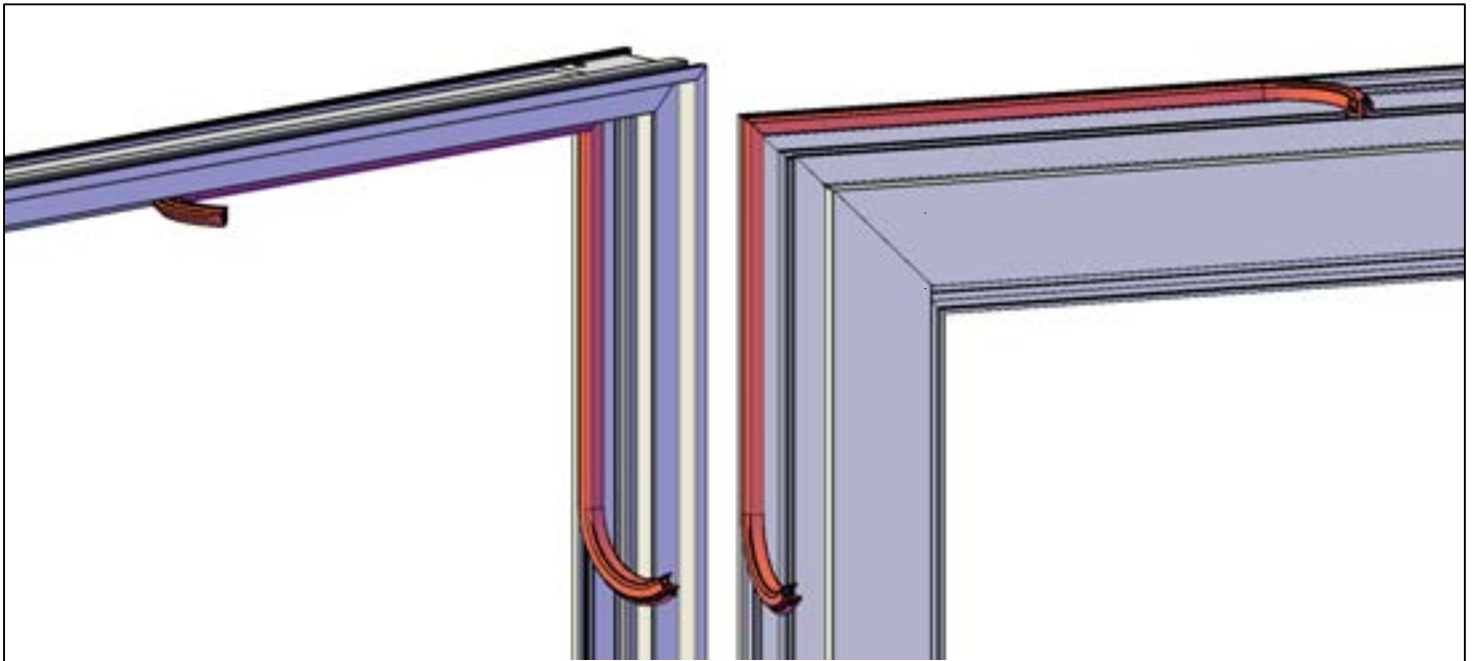

	ITEM	PC.	L
	L 40X40	4 PC	36 MM
	PRO6280	2 PC	703 MM
	PRO6280	2 PC	1.441 MM
	PRO6280	2 PC	1.930 MM
	4,2 x 13	8 PC	

OPTION: STAGING TAB2

TAB2

OPTION: STAGING TAB5

TAB5

OPTION: SHELF SH

OPTION: SEEDBED ST

STANDARD