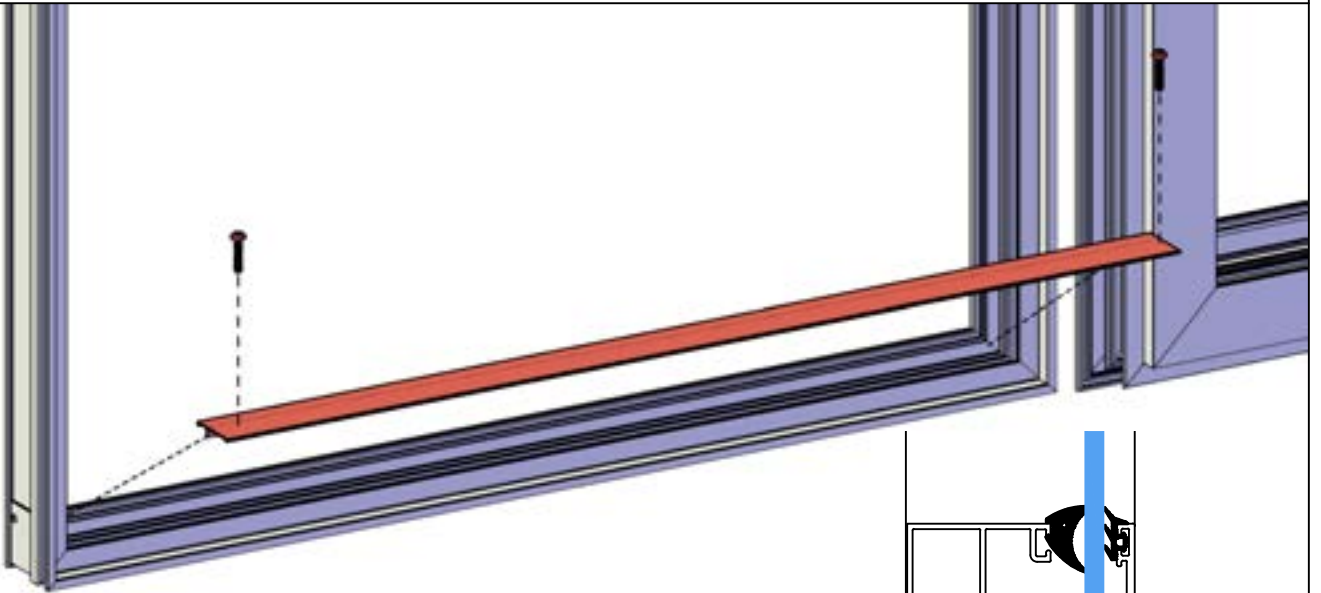

	ITEM	PC.	L
	L 40X40	4 PC	36 MM
	PRO6280	2 PC	703 MM
	PRO6280	2 PC	1.441 MM
	PRO6280	2 PC	1.930 MM
	4,2 x 13	8 PC	

OPTION: STAGING TAB2

TAB2

OPTION: STAGING TAB5

TAB5

OPTION: SHELF SH

OPTION: SEEDBED ST

STANDARD