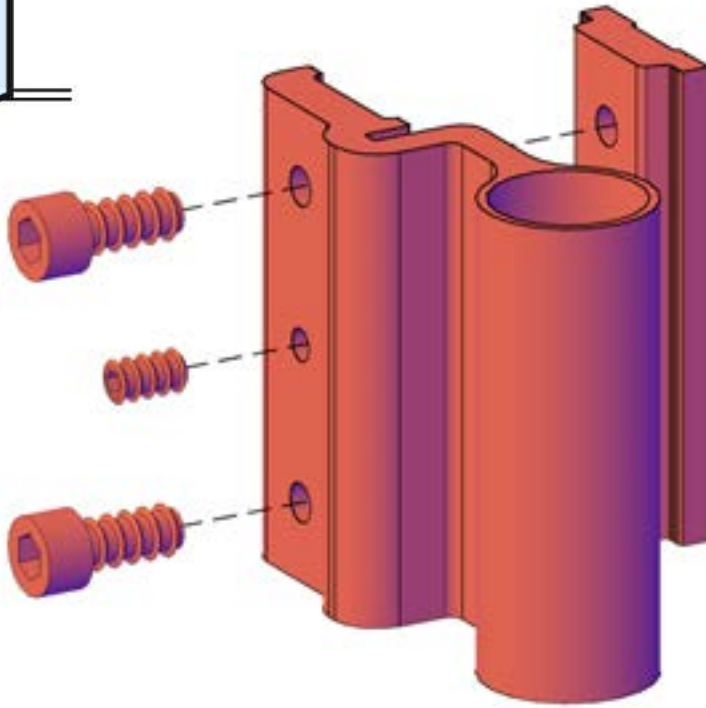

OPTION

Ø 10

4,2 x 19

4,2 x 19

Dakraam-Lucarne-Dachfenster-Roofwindow-Tagvindue
Takluke-Takfönster-Finestra del tetto

1

2

3

4X

4

UITZETRAAM - FENÊTRE BASCULANTE - AUFSTELLFENSTER - TOPHANGWINDOW
TOPPHENGSLET VINDU - TOPPHÄNGT SIDOFÖNSTER - FINESTRA BASCULANTE - TOPHÆGT VINDUE

RUBBER E400330

RUBBER PRO1748

DRAAIDEUR - PORTE BATTANTE - DREHTÜR - HINGED DOOR

	ITEM	PC.	L
	L 40X40	4 PC	36 MM
	PRO6280	2 PC	703 MM
	PRO6280	2 PC	1.441 MM
	PRO6280	2 PC	1.930 MM
	4,2 x 13	8 PC	

OPTION: STAGING TAB2

TAB2

OPTION: STAGING TAB5

TAB5

OPTION: SHELF SH

OPTION: SEEDBED ST

STANDARD

J-ALU219 STAGING			
Part Name	Part No.	Length	Qty
Slat	910	2952	5
Staging Arm	913	525	5
Large Diagonal Support	915	683	5
Small Bracket	909	25	5
M6x10 Bolt			35
M6 Nut			25
M6x10 Crop - head Bolt			10
J-ALU217 STAGING			
Part Name	Part No.	Length	Qty
Slat	911	2214	5
Staging Arm	913	525	4
Large Diagonal Support	915	683	4
Small Bracket	909	25	4
M6x10 Bolt			28
M6 Nut			36
M6x10 Crop - head Bolt			8
J-ALU215 STAGING			
Part Name	Part No.	Length	Qty
Slat	912	1476	5
Staging Arm	913	525	3
Large Diagonal Support	915	683	3
M6x10 Bolt			21
M6 Nut			27
M6x10 Crop - head Bolt			6
J-ALU099 SHELF			
Part Name	Part No.	Length	Qty
Slat	910	2952	2
Slat Shelving Horizontal	914	225	5
Small Diagonal Support	916	263	5
M6x10 Bolt			15
M6 Nut			25
M6x10 Crop - head Bolt			10
J-ALU097 SHELF			
Part Name	Part No.	Length	Qty
Slat	911	2214	2
Slat Shelving Horizontal	914	225	4
Small Diagonal Support	916	263	4
M6x10 Bolt			12
M6 Nut			20
M6x10 Crop - head Bolt			8
J-ALU095 SHELF			
Part Name	Part No.	Length	Qty
Slat	912	1476	2
Slat Shelving Horizontal	914	225	3
Small Diagonal Support	916	263	3
M6x10 Bolt			9
M6 Nut			15
M6x10 Crop - head Bolt			6