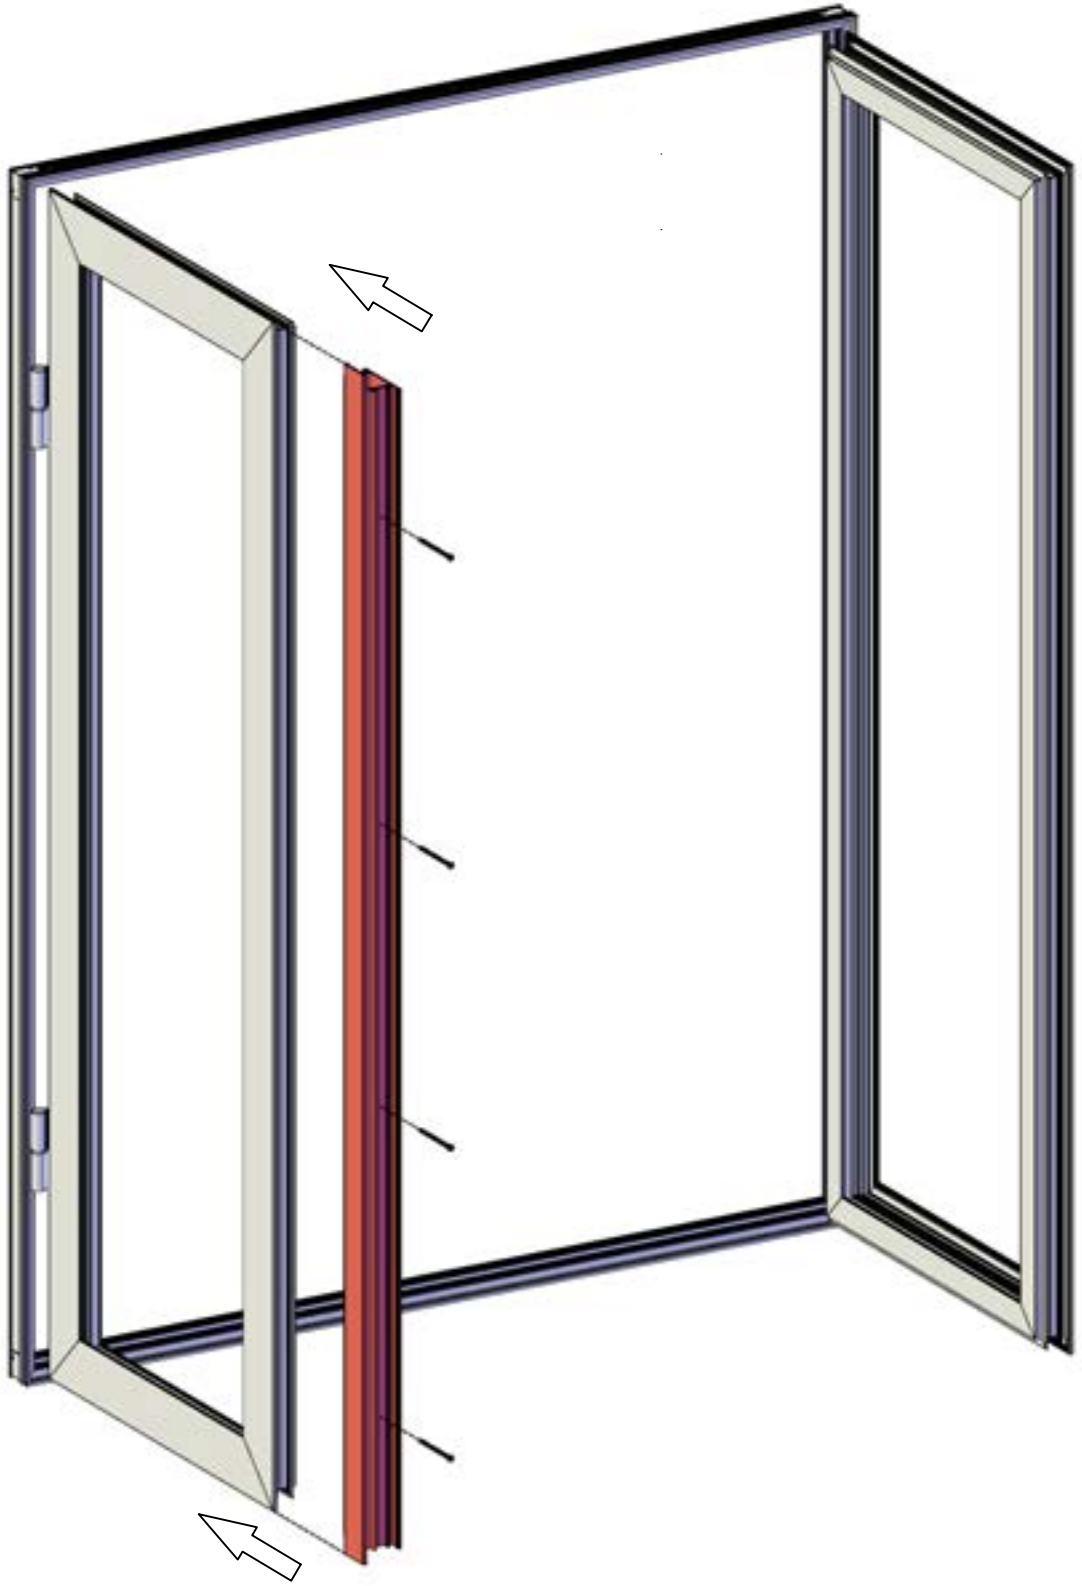

OPTION

Ø 10

4,2 x 19

4,2 x 19

Dakraam-Lucarne-Dachfenster-Roofwindow-Tagvindue
Takluke-Takfönster-Finestra del tetto

1

2

3

4X

4

UITZETRAAM - FENÊTRE BASCULANTE - AUFSTELLFENSTER - TOPHANGWINDOW
TOPPHENGSLET VINDU - TOPPHÄNGT SIDOFÖNSTER - FINESTRA BASCULANTE - TOPHÆGT VINDUE

RUBBER E400330

RUBBER PRO1748

DRAAIDEUR - PORTE BATTANTE - DREHTÜR - HINGED DOOR

	ITEM	PC.	L
	L 40X40	4 PC	36 MM
	PRO6280	2 PC	703 MM
	PRO6280	2 PC	1.441 MM
	PRO6280	2 PC	1.930 MM
	4,2 x 13	8 PC	

OPTION: STAGING TAB2

TAB2

OPTION: STAGING TAB5

TAB5

OPTION: SHELF SH

OPTION: SEEDBED ST

STANDARD