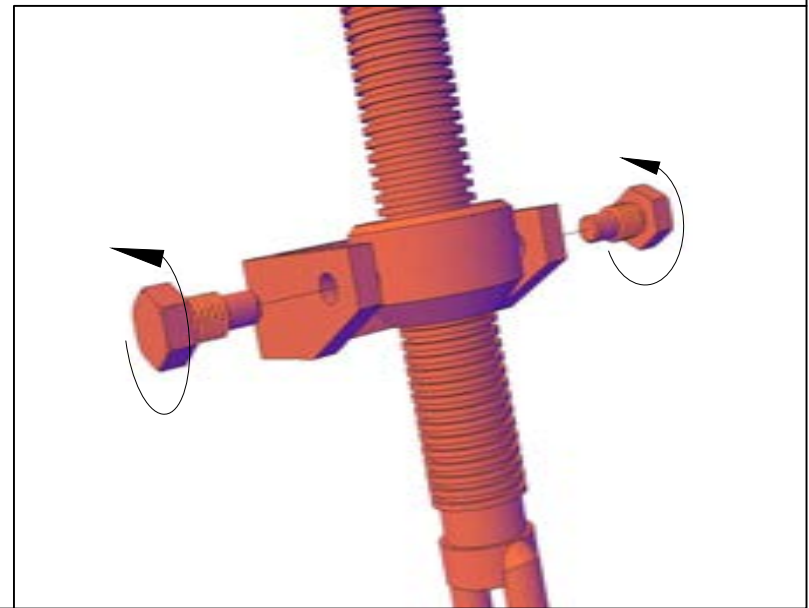

OPTION

Ø 10

4,2 x 19

4,2 x 19

Dakraam-Lucarne-Dachfenster-Roofwindow-Tagvindue
Takluke-Takfönster-Finestra del tetto

1

2

3