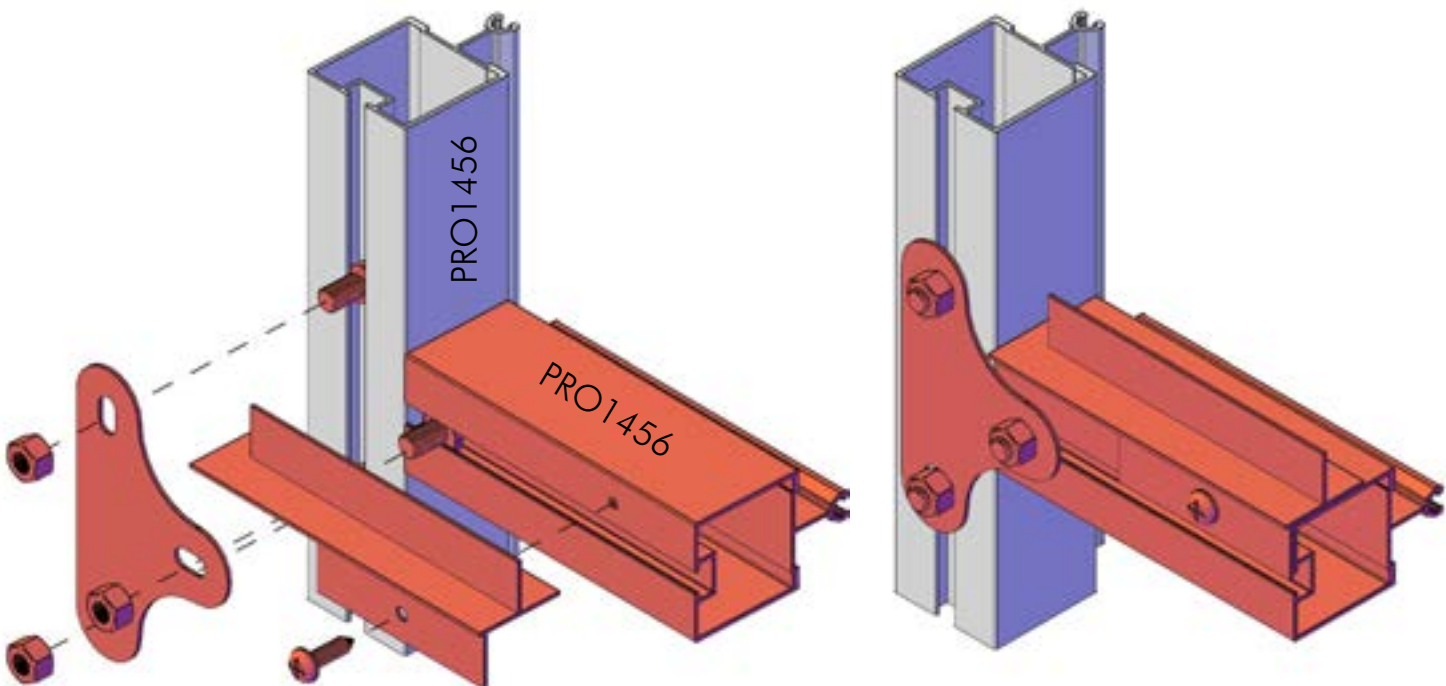

OPTION

Ø 10

4,2 x 19

4,2 x 19

Dakraam-Lucarne-Dachfenster-Roofwindow-Tagvindue
Takluke-Takfönster-Finestra del tetto

1

2

3

	ITEM	PC.	L
	L 40X40	4 PC	36 MM
	PRO6280	2 PC	703 MM
	PRO6280	2 PC	1.441 MM
	PRO6280	2 PC	1.930 MM
	4,2 x 13	8 PC	

OPTION: STAGING TAB2

TAB2

OPTION: STAGING TAB5

TAB5

OPTION: SHELF SH

OPTION: SEEDBED ST

STANDARD