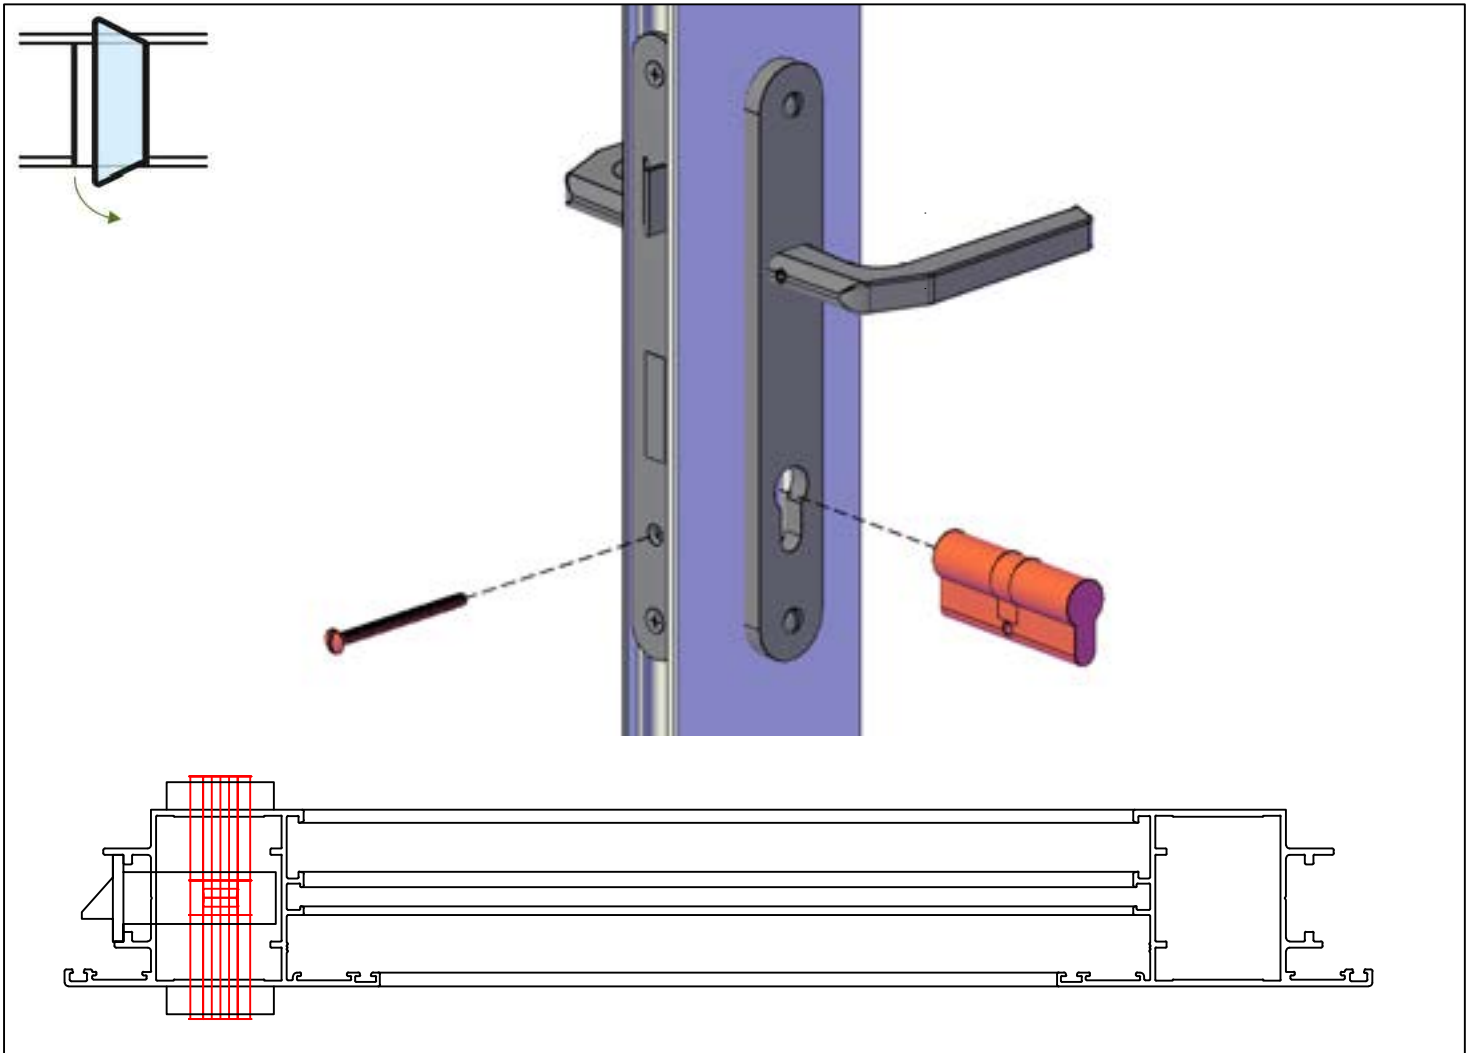

	ITEM	PC.	L
	L 40X40	4 PC	36 MM
	PRO6280	2 PC	703 MM
	PRO6280	2 PC	1.441 MM
	PRO6280	2 PC	1.930 MM
	4,2 x 13	8 PC	

OPTION: STAGING TAB2

TAB2

OPTION: STAGING TAB5

TAB5

OPTION: SHELF SH

OPTION: SEEDBED ST

STANDARD