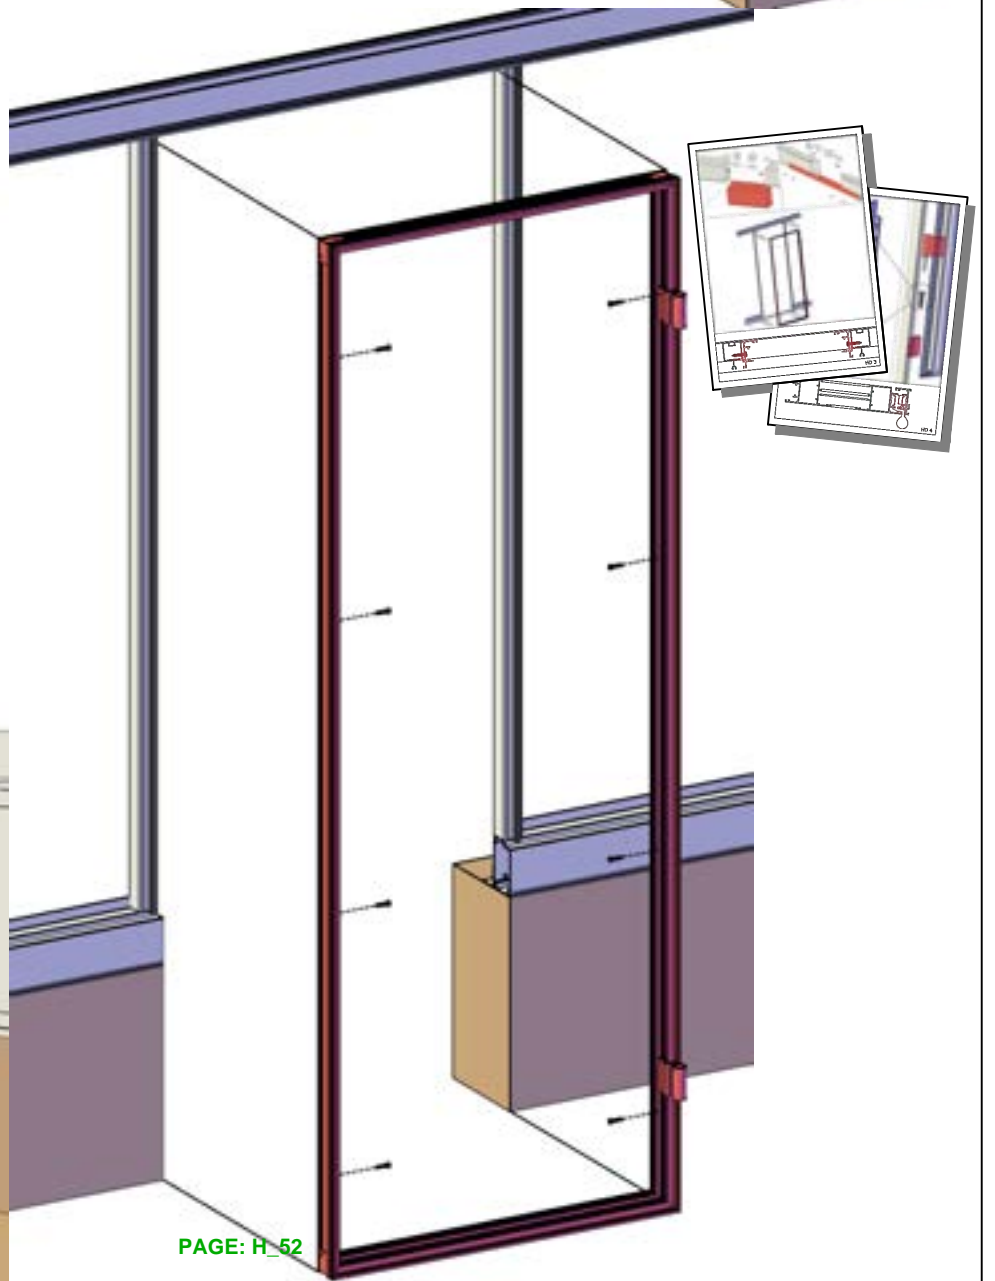

OPTION

Ø 10

4,2 x 19

4,2 x 19

Dakraam-Lucarne-Dachfenster-Roofwindow-Tagvindue
Takluke-Takfönster-Finestra del tetto

1

2

3

4X

4

UITZETRAAM - FENÊTRE BASCULANTE - AUFSTELLFENSTER - TOPHANGWINDOW
TOPPHENGSLET VINDU - TOPPHÄNGT SIDOFÖNSTER - FINESTRA BASCULANTE - TOPHÆGT VINDUE

RUBBER E400330

RUBBER PRO1748

DRAAIDEUR - PORTE BATTANTE - DREHTÜR - HINGED DOOR

	ITEM	PC.	L
	L 40X40	4 PC	36 MM
	PRO6280	2 PC	703 MM
	PRO6280	2 PC	1.441 MM
	PRO6280	2 PC	1.930 MM
	4,2 x 13	8 PC	

OPTION: STAGING TAB2

TAB2

OPTION: STAGING TAB5

TAB5

OPTION: SHELF SH

OPTION: SEEDBED ST

STANDARD