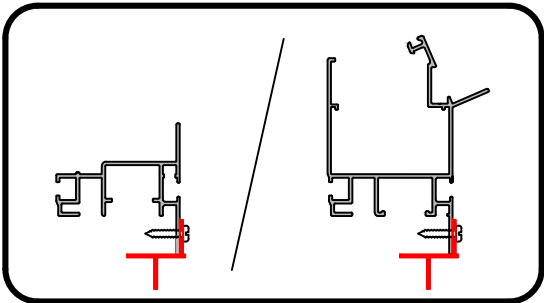

OPTION

Ø 10

4,2 x 19

4,2 x 19

Dakraam-Lucarne-Dachfenster-Roofwindow-Tagvindue
Takluke-Takfönster-Finestra del tetto

1

2

3

	ITEM	PC.	L
	L 40X40	4 PC	36 MM
	PRO6280	2 PC	703 MM
	PRO6280	2 PC	1.441 MM
	PRO6280	2 PC	1.930 MM
	4,2 x 13	8 PC	

OPTION: STAGING TAB2

TAB2

OPTION: STAGING TAB5

TAB5

OPTION: SHELF SH

OPTION: SEEDBED ST

STANDARD