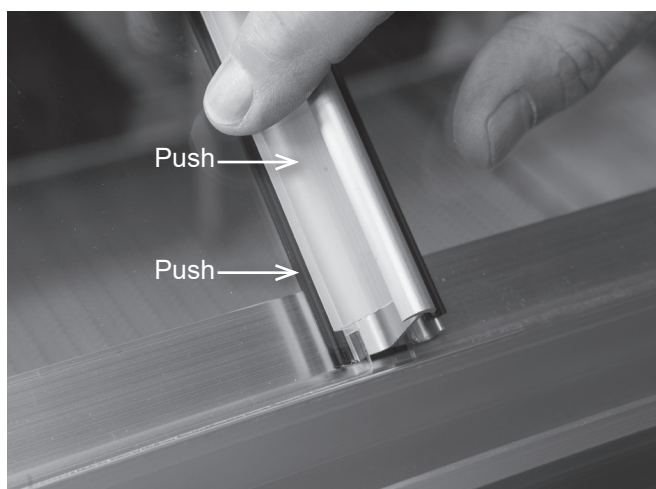

Beglazingsstrips / Bandes de vitrage Glasleisten / Glazing strips

RW2823 Beglazingsstrips veiligheidsglas

Popular	46	66	86	106
Royal	46	66	86	106

8	#	mm	46	66	86	106
	A	610x1210	8	10	12	14
	B	610x1144	4	5	7	8
	C	610x610	2	3	3	4
	D	600x544	0	1	1	2
	E	610x229	1	1	1	1
	F	610x20/230/	2	2	2	2
	G	610x450/24	4	4	4	4
	H	610x439	1	1	1	1
	I	610x457	1	1	1	1
	J	610x445	1	1	1	1
	K	610x305	1	1	1	1
Z	Z1	1210	18	22	26	30
	Z2	1130	8	10	14	16
	Z3	610	4	6	6	8
	Z4	229	2	2	2	2
	Z5	380	4	4	4	4
	Z6	780	4	4	4	4
	Z7	439	4	4	4	4
411		45000				
		54000	1	1	1	1
		64000				
		74000				
H	12467	600	8	8	8	8