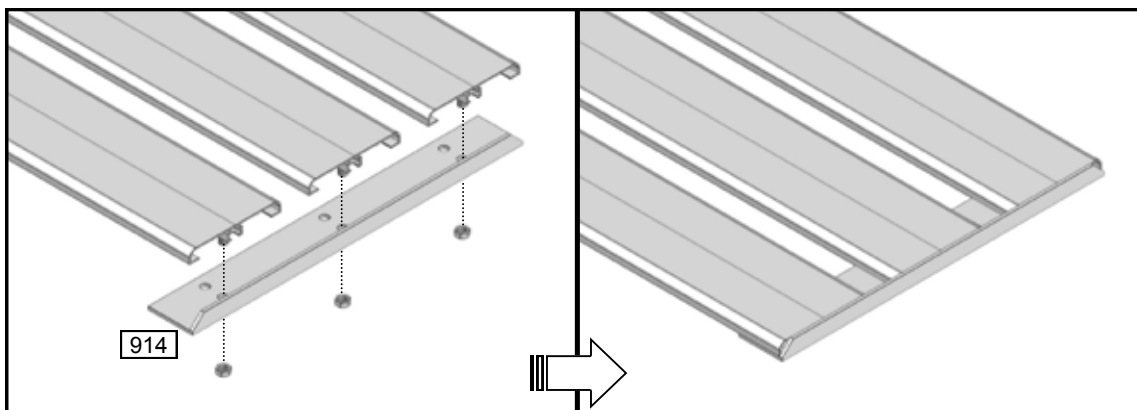

Alu Sower Kweekschap