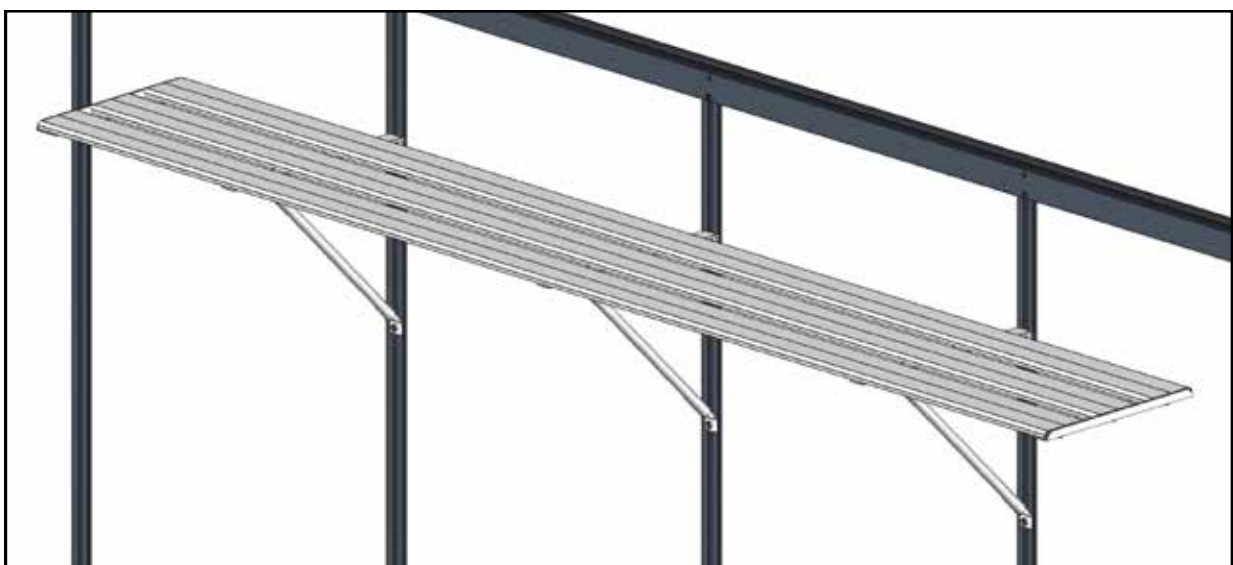

Alu Sower Kweekschap