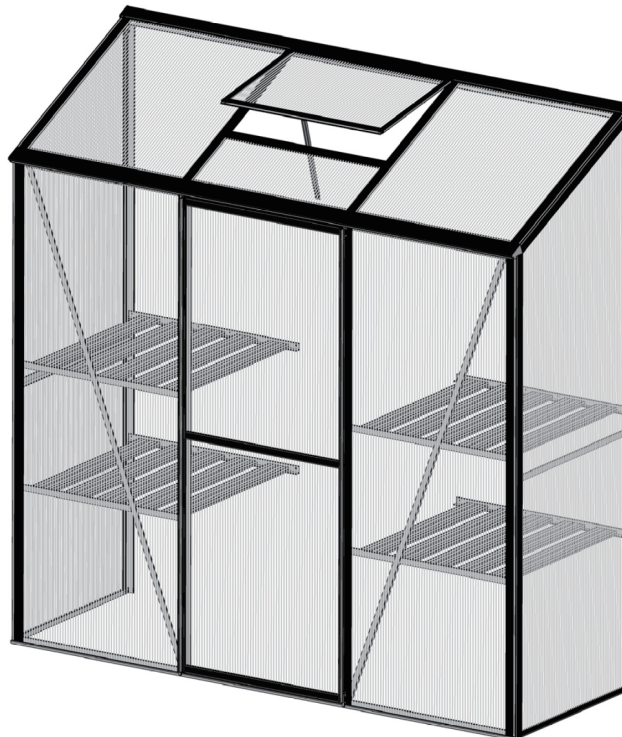

Alu Schappenset Mini

Model 2021

 Slim kweken[®]

Schappenset
Ensemble d'étagères
Shelf set
Regalset

Alu Schappenset Mini 2 / Mini 3
Inhoud/contenu/content/Inhalt:
2 schappen van 63,5 x 63,5 cm

#	M030	M535	M533	a1	a2	a9	a13	p9	a16
mm	624	624	633	M6x10	M6	M6x10 Crop	Φ4x25	-	-
Set van 2	2	2	10	20	24	4	6	6	4