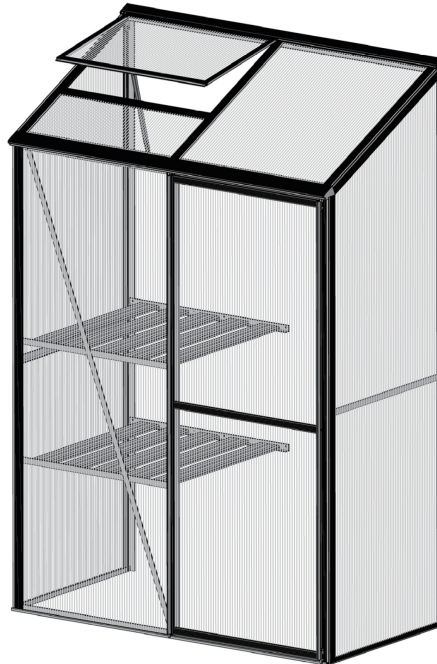

Alu Schappenset Mini

Model 2021

 Slim kweken[®]

Schappenset
Ensemble d'étagères
Shelf set
Regalset

Alu Schappenset Mini 2 / Mini 3
Inhoud/contenu/content/Inhalt:
2 schappen van 63,5 x 63,5 cm

#	M030	M535	M533	a1	a2	a9	a13	p9	a16
mm	624	624	633	M6x10	M6	M6x10 Crop	Φ4x25	-	-
Set van 2	2	2	10	20	24	4	6	6	4