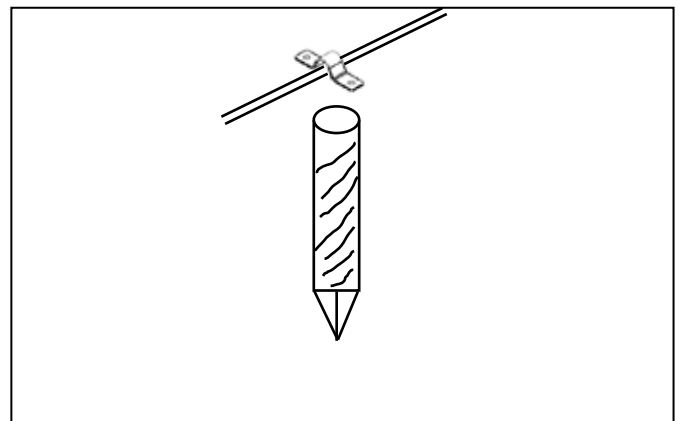

Green Rocket Galva

300 L x 200 W x 200 H cm □ RW2282

Nr.		x	Nr.		x	Nr.		x
1	25 x 1060 mm	8	8	19 x 735mm	4	19	25 x 1090mm	4
2	25 x 1060 mm	2	9	19 x 735mm	4	20	6 x 40 mm	22
3	25 x 1060 mm	2	10	25 x 990mm	2	21	6 x 57mm	24
4	25 x 1020 mm	4	11	25 x 1020mm	2	22		4
5	25 x 1020 mm	4	16	25 x 950mm	4	23		12
6	25 x 1020mm	6	17	25 x 950mm	4	24		1
7	25 x 1020 mm	12	18	25 x 575mm	4			

Montageadviezen:

Ingraven folie

Grondanker en spanband
optioneel

Bevestiging frame aan palen (niet meegeleverd!)