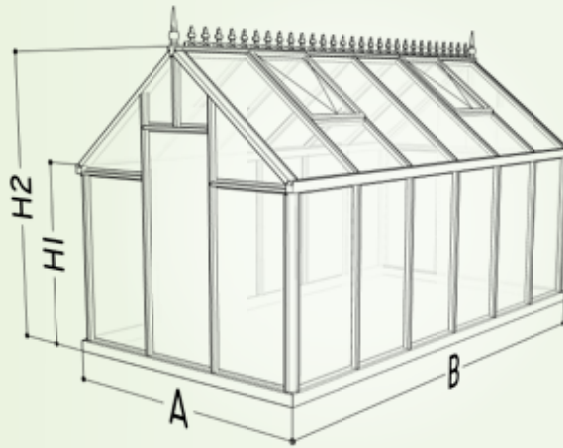

DIY Mounting difficulty
EASY 1 2 3 COMPLEX

Type	A (cm) X B(cm)	M²	H1(cm)	H2(cm)	xx°		
JV23	236 cm x 310 cm	7,3m²	161 cm	256 cm	38 °	1	1
JV24	236 cm x 384 cm	9,1m²	161 cm	256 cm	38 °	1	2
JV25	236 cm x 458 cm	10,8m²	161 cm	256 cm	38 °	1	2

✓ Included   ✓ Optional   ✗ Not available