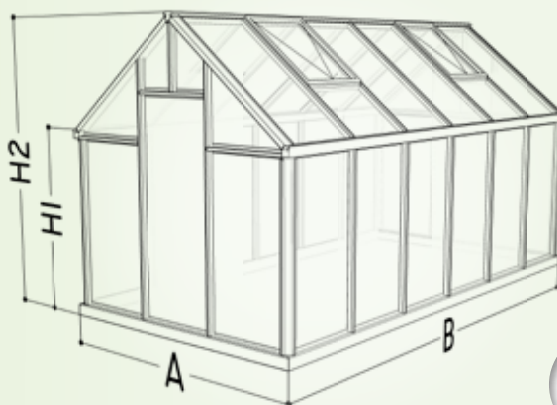

DIY Mounting difficulty

EASY 1 2 3 COMPLEX

✓ 2

Type	A (cm) x B(cm)	M²	H1(cm)	H2(cm)	xx°		
JH23	236 cm x 310 cm	7,3m²	161 cm	256 cm	38 °	1	1
JH24	236 cm x 384 cm	9,1m²	161 cm	256 cm	38 °	1	2
JH25	236 cm x 458 cm	10,8m²	161 cm	256 cm	38 °	1	2