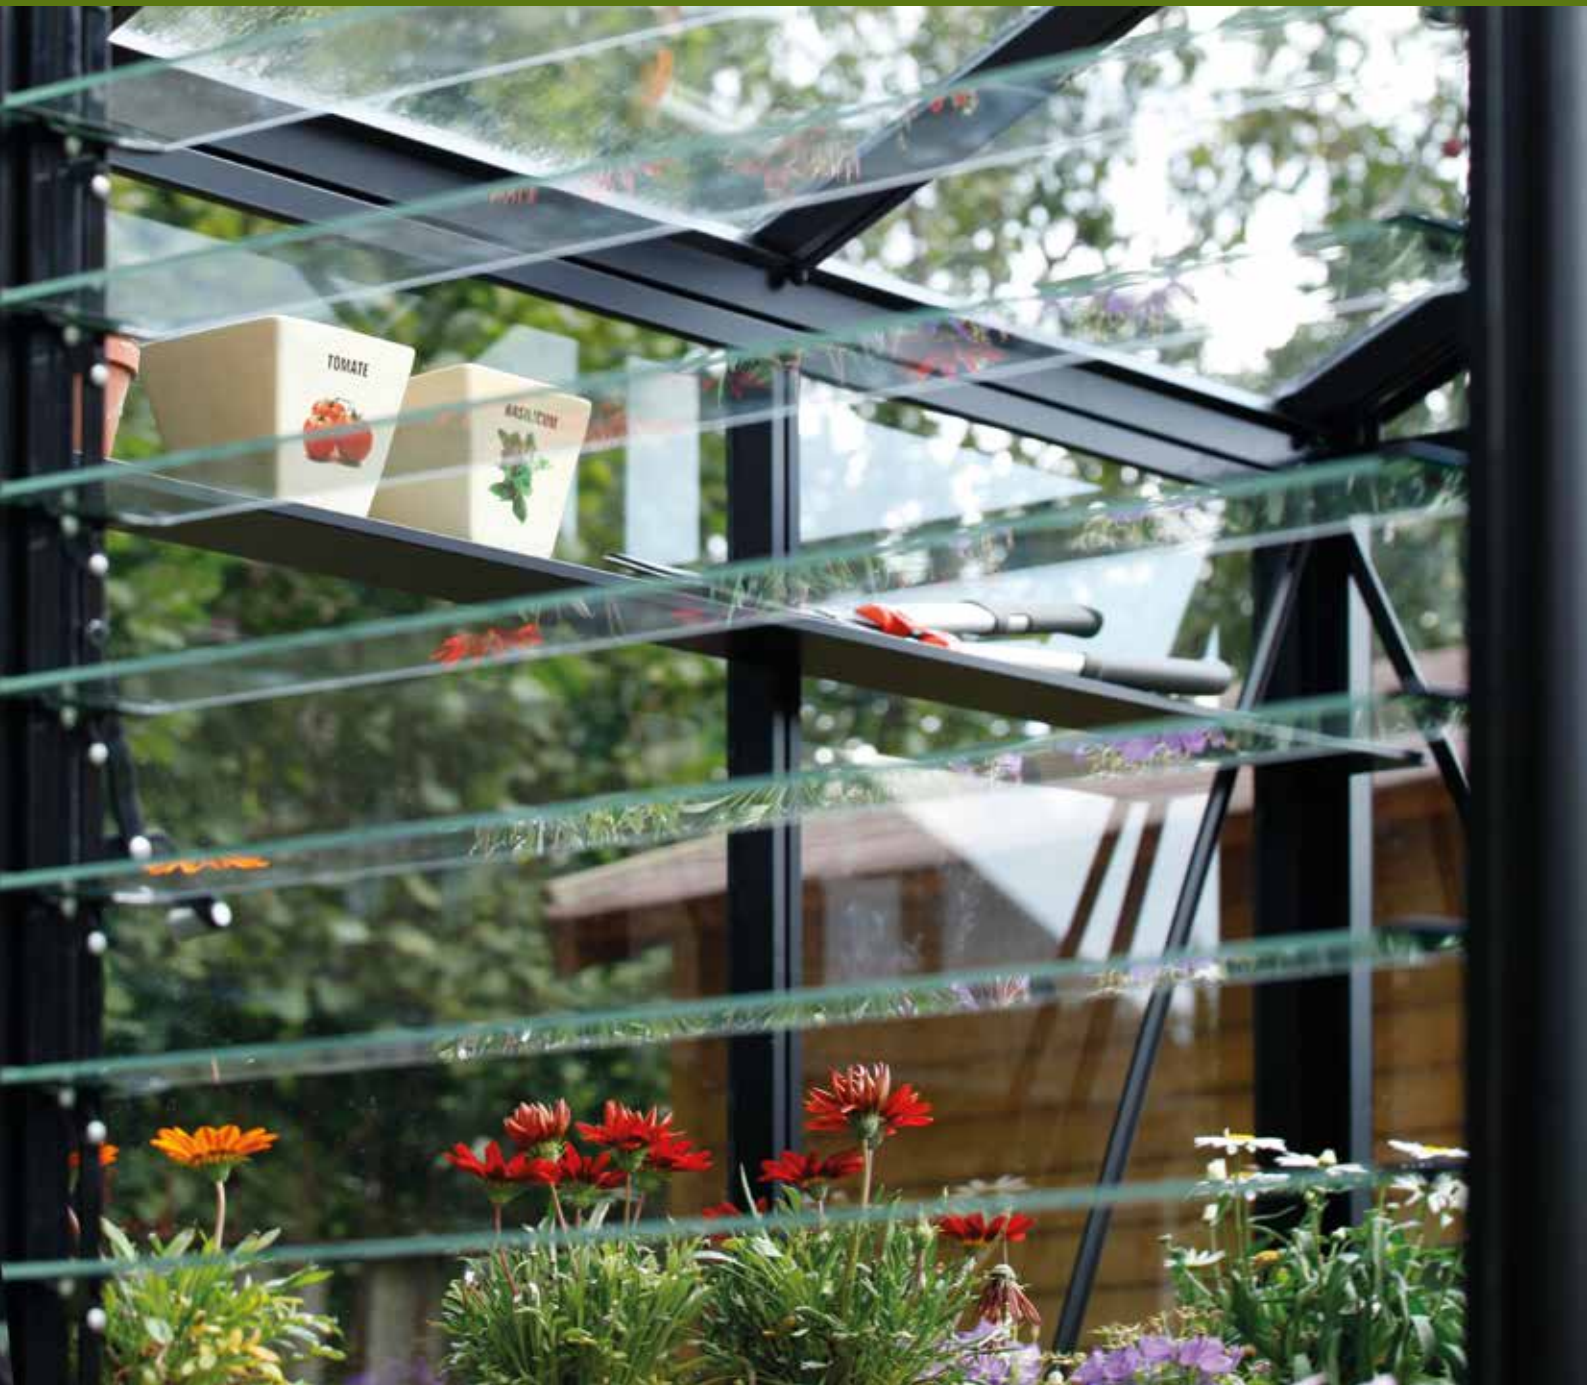

Verdeler – Distributor – Distributeur – Händler:

Janssens NV | Mechelsesteenweg 388 | B-2500 Lier | Belgium
Tel +32 (0) 15 30 67 80 | www.janssens-alusystems.be | info@janssens-alusystems.be