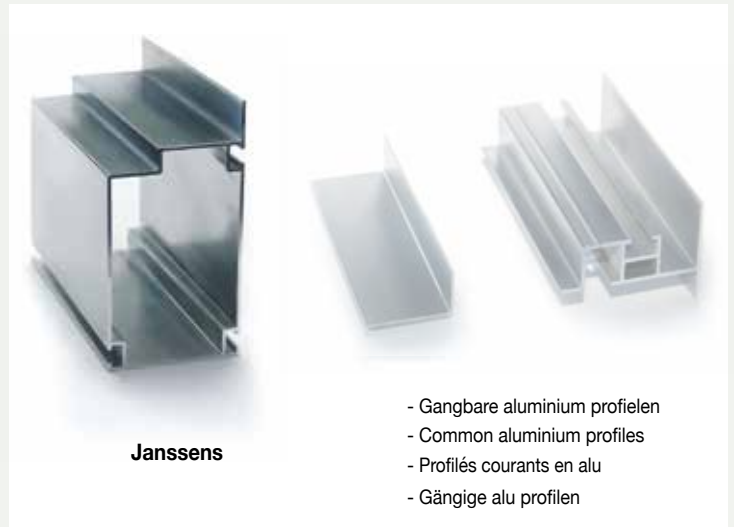

Pourquoi choisir une serre Janssens? Warum ein Janssens-Gewächshaus wählen?

Stevig funderingsprofiel behoort tot de standaarduitrusting en kan verankerd worden in beton.

A very solid Base Profile supplied as standard. (can be anchored in concrete)

Profilé d'embase est fourni sur tous nos modèles.

Fundamentprofil gehört zur Standardausrüstung.