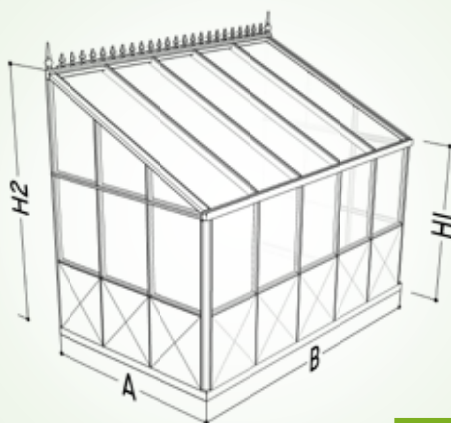

Arcadia Plus Retro

DIY Mounting difficulty

EASY 1 2 3 COMPLEX

Type	A (cm) X B (cm)	M²	H1 (cm)	H2 (cm)	xx°			
APR01	82 cm X 160 cm	1,3 m²	204 cm	232-254 cm	15-30 °	-	-	-
APR03	82 cm X 310 cm	2,5 m²	204 cm	232-254 cm	15-30 °	-	-	-
APR04	82 cm X 458 cm	3,8 m²	204 cm	232-254 cm	15-30 °	-	-	-
APR0E	82 cm X 73 cm	0,6 m²	-	-	-	-	-	-
APR11	157 cm X 160 cm	2,5 m²	204 cm	251-296 cm	15-30 °	-	-	-
APR13	157 cm X 310 cm	4,9 m²	204 cm	251-296 cm	15-30 °	-	-	-
APR14	157 cm X 458 cm	7,2 m²	204 cm	251-296 cm	15-30 °	-	-	-
APR1E	157 cm X 73 cm	1,1 m²	-	-	-	-	-	-
APR23	230 cm X 310 cm	7,1 m²	204 cm	271- 341 cm	15-30 °	-	-	-
APR24	230 cm X 458 cm	10,5 m²	204 cm	271- 341 cm	15-30 °	-	-	-
APR26	230 cm X 606 cm	13,9 m²	204 cm	271- 341 cm	15-30 °	-	-	-
APR2E	230 cm X 73 cm	1,6 m²	-	-	-	-	-	-
APR33	305 cm X 310 cm	9,5 m²	204 cm	291-381 cm	15-30 °	-	-	-
APR34	305 cm X 458 cm	14 m²	204 cm	291-381 cm	15-30 °	-	-	-
APR36	305 cm X 606 cm	18,5 m²	204 cm	291-381 cm	15-30 °	-	-	-
APR3E	305 cm X 73 cm	2,2 m²	-	-	-	-	-	-

✓ Included
✓ Optional
✗ Not available