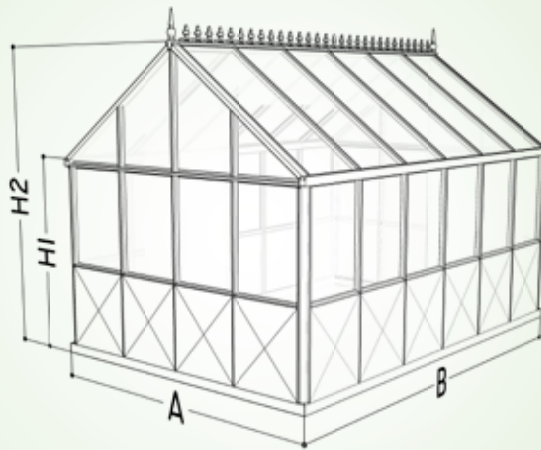

DECOR1

DECOR2

DIY Mounting difficulty

EASY 1 2 3 COMPLEX

Type	A (cm) X B(cm)	M ²	H1(cm)	H2(cm)	XX°		
------	----------------	----------------	--------	--------	-----	--	--

ER22	236 cm X 236 cm	5,6 m ²	201 cm	296 cm	38 °	-	-
ER23	236 cm X 310 cm	7,3 m ²	201 cm	296 cm	38 °	-	-
ER2E	236 cm X 73 cm	1,7 m ²	-	-	-	-	-
ER33	310 cm X 310 cm	9,6 m ²	201 cm	314 cm	37 °	-	-
ER34	310 cm X 458 cm	14,2 m ²	201 cm	314 cm	37 °	-	-
ER36	310 cm X 606 cm	18,8 m ²	201 cm	314 cm	37 °	-	-
ER3E	310 cm X 73 cm	2,3 m ²	-	-	-	-	-