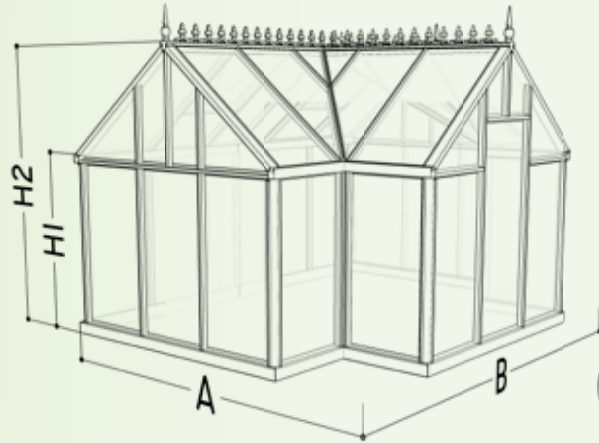

Type	A (cm) x B (cm)	M²	H1 (cm)	H2 (cm)	XX°		

JTSL	318 cm x 401 cm	12,8m²	161cm	256 cm	38 °	1	2