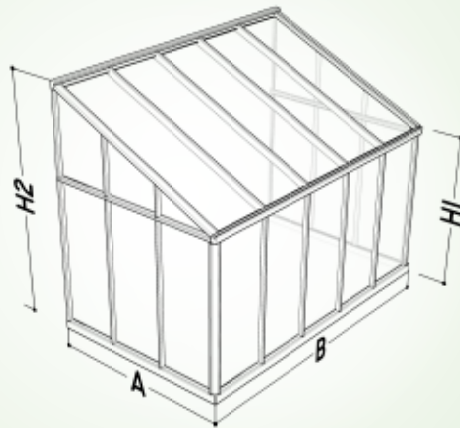

Helios Twin

Bemating: zie Helios (2 x A)

Dimensions: See Helios (2 x A)

Dimensions: Voir Helios (2 x A)

Abmessungen: Sehe Helios (2 x A)

Arcadia Lean To

Arcadia **Hobby**

Type	A (cm) X B(cm)	M ²	H1(cm)	H2(cm)	xx°			
AH01	82 cm X 160 cm	1,3 m ²	201 cm	242 cm	25 °	-	-	-
AH03	82 cm X 310 cm	2,5 m ²	201 cm	242 cm	25 °	-	-	-
AH04	82 cm X 458 cm	3,8 m ²	201 cm	242 cm	25 °	-	-	-
AH0E	82 cm X 73 cm	0,6 m ²	-	-	-	-	-	-
AH11	157 cm X 160 cm	2,5 m ²	201 cm	279 cm	26 °	-	-	-
AH13	157 cm X 310 cm	4,9 m ²	201 cm	279 cm	26 °	-	-	-
AH14	157 cm X 458 cm	7,2 m ²	201 cm	279 cm	26 °	-	-	-
AH1E	157 cm X 73 cm	1,1 m ²	-	-	-	-	-	-