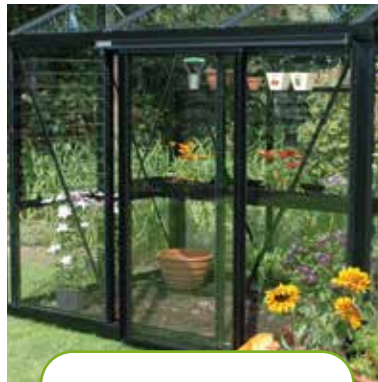

Opties & Accessoires

RAL I: 7016 - 9010- 3011
5011- 9006
RAL II: all other colors

SD

SDM

SDL

ADD ONS !

FREEZE

HD

HDD

RW

TW

LV