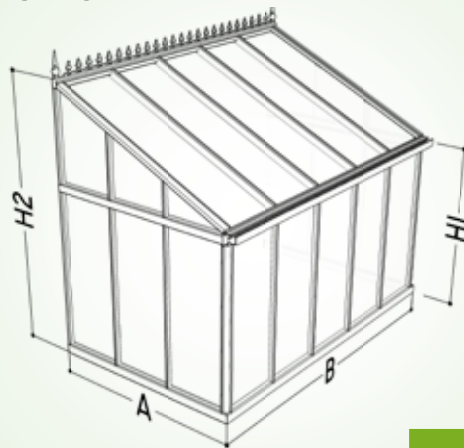

✓ Included
 ✓ Optional
 ✗ Not available

Arcadia Lean To

Arcadia Plus Victorian

Color

Security 4mm

Polycarbon 10mm

DIY Mounting difficulty
 EASY 1 2 3 COMPLEX

Type	A (cm) x B (cm)	M ²	H1 (cm)	H2 (cm)	xx°				
APV01	82 cm x 160 cm	1,3 m ²	204 cm	232-254 cm	15-30 °	-	-	-	-
APV03	82 cm x 310 cm	2,5 m ²	204 cm	232-254 cm	15-30 °	-	-	-	-
APV04	82 cm x 458 cm	3,8 m ²	204 cm	232-254 cm	15-30 °	-	-	-	-
APV0E	82 cm x 73 cm	0,6 m ²	-	-	-	-	-	-	-
APV11	157 cm x 160 cm	2,5 m ²	204 cm	251-296 cm	15-30 °	-	-	-	-
APV13	157 cm x 310 cm	4,9 m ²	204 cm	251-296 cm	15-30 °	-	-	-	-
APV14	157 cm x 458 cm	7,2 m ²	204 cm	251-296 cm	15-30 °	-	-	-	-
APV1E	157 cm x 73 cm	1,1 m ²	-	-	-	-	-	-	-
APV23	230 cm x 310 cm	7,1 m ²	204 cm	271- 341 cm	15-30 °	-	-	-	-
APV24	230 cm x 458 cm	10,5 m ²	204 cm	271- 341 cm	15-30 °	-	-	-	-
APV26	230 cm x 606 cm	13,9 m ²	204 cm	271- 341 cm	15-30 °	-	-	-	-
APV2E	230 cm x 73 cm	1,6 m ²	-	-	-	-	-	-	-
APV33	305 cm x 310 cm	9,5 m ²	204 cm	291-381 cm	15-30 °	-	-	-	-
APV34	305 cm x 458 cm	14 m ²	204 cm	291-381 cm	15-30 °	-	-	-	-
APV36	305 cm x 606 cm	18,5 m ²	204 cm	291-381 cm	15-30 °	-	-	-	-
APV3E	305 cm x 73 cm	2,2 m ²	-	-	-	-	-	-	-