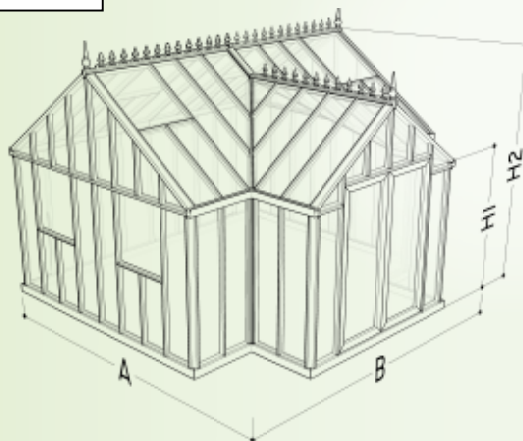

Color

RAL
9005

RAL
9010

DIY Mounting difficulty

EASY 1 2 3 COMPLEX

Security 4mm

Polycarbon 10mm

Type	A (cm) X B(cm)	M ²	H1 (cm)	H2 (cm)				
RT32SL	392 cm X 401 cm	15,7 m ²	181 cm	294 cm	38 °	1	4	2
RT32MSL	392 cm X 401 cm	15,7 m ²	181 cm	294 cm	38 °	1	4	2