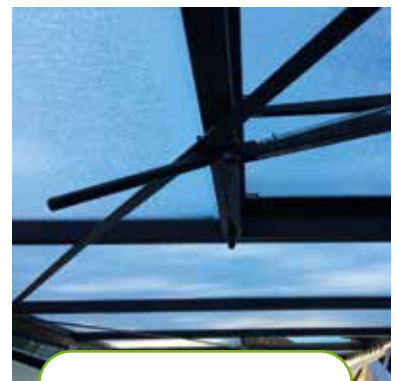

TAB2
L = 150 cm

TAB5
L = 150 cm

ST
L = 236 cm / 310 cm
458 cm / 606 cm

SH
L = 236 cm / 310 cm
458 cm / 606 cm

AP

RW AUT
LV AUT

Eos Junior 160/40°

Junior Hobby