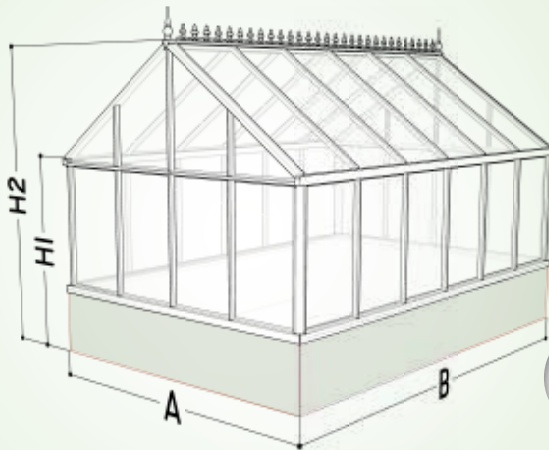

DIY Mounting difficulty

EASY 1 2 3 COMPLEX

Type	A (cm) X B(cm)	M²	H1(cm)	H2(cm)	XX°		
EM22	236 cm X 236 cm	5,6 m²	201 cm	296 cm	38 °	-	-
EM23	236 cm X 310 cm	7,3 m²	201 cm	296 cm	38 °	-	-
EM2E	236 cm X 73 cm	1,7 m²	-	-	-	-	-
EM33	310 cm X 310 cm	9,6 m²	201 cm	314 cm	37 °	-	-
EM34	310 cm X 458 cm	14,2 m²	201 cm	314 cm	37 °	-	-
EM36	310 cm X 606 cm	18,8 m²	201 cm	314 cm	37 °	-	-
EM3E	310 cm X 73 cm	2,3 m²	-	-	-	-	-

✓ Included
✓ Optional
✗ Not available