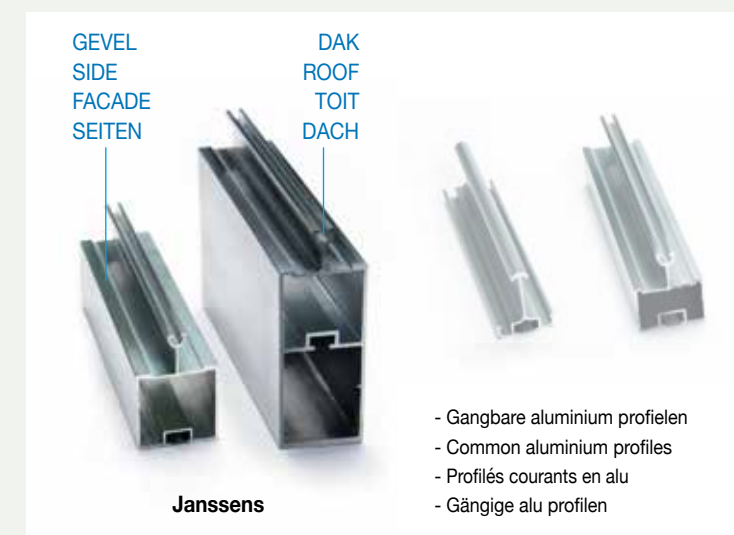

Pourquoi choisir une serre Janssens? Warum ein Janssens-Gewächshaus wählen?

Stevig funderingsprofiel behoort tot de standaarduitrusting en kan verankerd worden in beton.

A very solid Base Profile supplied as standard. (can be anchored in concrete)

Profilé d'embase est fourni sur tous nos modèles.

Fundamentprofil gehört zur Standardausrüstung.

Extreem solide nokprofiel met de optie tot het aanbrengen van dakversieringen.

Extremely solid Ridge Profile with the option of applying decorative ridge cresting and finials.

Profilé de faitage extrêmement solide avec possibilité de décorations.

Sehr stabiles Firstprofil mit der Möglichkeit der Kombination mit einer Verzierung.

Beglazing met buisprofielen welke tot de meest stevige en solide behoren in de hedendaagse hobby-kassenbouw.

Tubular aluminium glazing bars that are among the most sturdy in today's Hobby Greenhouse market.

Les profilés de vitrage tubulaires sont actuellement les plus robustes sur le marché de la serre.

Verglasung mit Aluminium-Kastenprofile gehören zu den stabilsten Profilen, die derzeit bei den Hobbygewächshäusern verwendet werden.