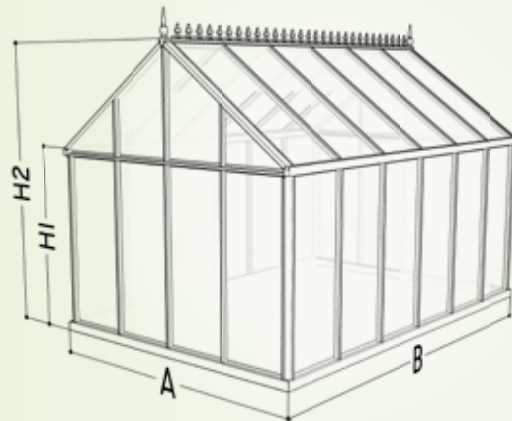

DIY Mounting difficulty
EASY 1 2 3 COMPLEX

Type	A (cm) X B(cm)	M²	H1 (cm)	H2(cm)	xx°		
EV22	236 cm X 236 cm	5,6 m²	201 cm	296 cm	38 °	-	-
EV23	236 cm X 310 cm	7,3 m²	201 cm	296 cm	38 °	-	-
EV2E	236 cm X 73 cm	1,7 m²	-	-	-	-	-
EV33	310 cm X 310 cm	9,6 m²	201 cm	314 cm	37 °	-	-
EV34	310 cm X 458 cm	14,2 m²	201 cm	314 cm	37 °	-	-
EV36	310 cm X 606 cm	18,8 m²	201 cm	314 cm	37 °	-	-
EV3E	310 cm X 73 cm	2,3 m²	-	-	-	-	-