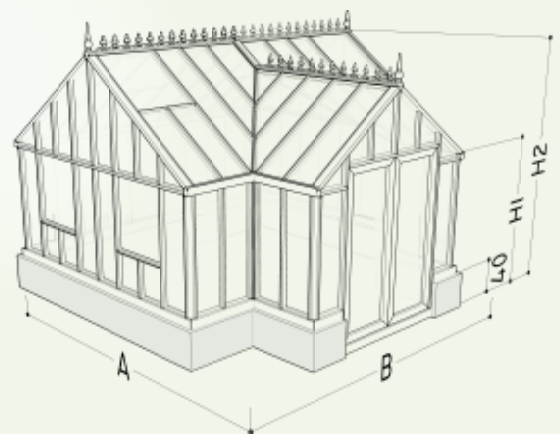

Color

RAL
9005

RAL
9010

DIY Mounting difficulty

EASY 1 2 3 COMPLEX

Security 4mm

Polycarbon 10mm

Type	A (cm) X B(cm)	M ²	H1 (cm)	H2 (cm)				
RT32SL	392 cm X 401 cm	15,7 m ²	181 cm	294 cm	38 °	1	4	2
RT32MSL	392 cm X 401 cm	15,7 m ²	181 cm	294 cm	38 °	1	4	2