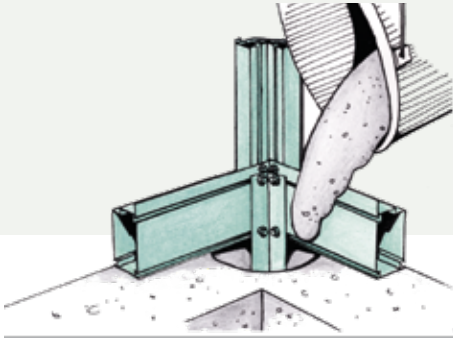

Pourquoi choisir une serre Janssens? Warum ein Janssens-Gewächshaus wählen?

Stevig funderingsprofiel behoort tot de standaarduitrusting en kan verankerd worden in beton.

A very solid Base Profile supplied as standard. (can be anchored in concrete)

Profilé d'embase est fourni sur tous nos modèles.

Fundamentprofil gehört zur Standardausrüstung.