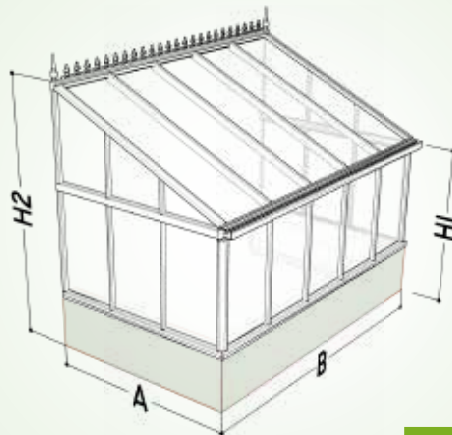

DIY Mounting difficulty
EASY 1 2 3 COMPLEX

Type	A (cm) X B(cm)	M ²	H1(cm)	H2(cm)	xx°			
APM01	82 cm X 160 cm	1,3 m ²	204 cm	232-254 cm	15-30 °	-	-	-
APM03	82 cm X 310 cm	2,5 m ²	204 cm	232-254 cm	15-30 °	-	-	-
APM04	82 cm X 458 cm	3,8 m ²	204 cm	232-254 cm	15-30 °	-	-	-
APM0E	82 cm X 73 cm	0,6 m ²	-	-	-	-	-	-
APM11	157 cm X 160cm	2,5 m ²	204 cm	251-296 cm	15-30 °	-	-	-
APM13	157 cm X 310cm	4,9 m ²	204 cm	251-296 cm	15-30 °	-	-	-
APM14	157 cm X 458cm	7,2 m ²	204 cm	251-296 cm	15-30 °	-	-	-
APM1E	157 cm X 73 cm	1,1 m ²	-	-	-	-	-	-
APM23	230 cm X 310cm	7,1 m ²	204 cm	271- 341cm	15-30 °	-	-	-
APM24	230 cm X 458cm	10,5 m ²	204 cm	271- 341cm	15-30 °	-	-	-
APM26	230 cm X 606cm	13,9 m ²	204 cm	271- 341cm	15-30 °	-	-	-
APM2E	230 cm X 73 cm	1,6 m ²	-	-	-	-	-	-
APM33	305 cm X 310cm	9,5 m ²	204 cm	291-381 cm	15-30 °	-	-	-
APM34	305 cm X 458 cm	14 m ²	204 cm	291-381 cm	15-30 °	-	-	-
APM36	305 cm X 606 cm	18,5 m ²	204 cm	291-381 cm	15-30 °	-	-	-
APM3E	305 cm X 73 cm	2,2 m ²	-	-	-	-	-	-