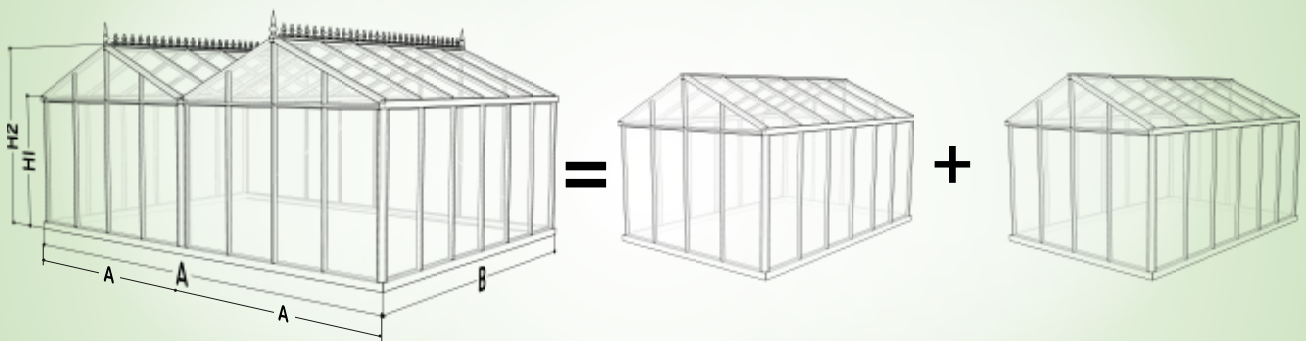

EASY 1 2 3 COMPLEX

✓

Type	A (cm) X B(cm)	M ²	H1(cm)	H2(cm)	xx°			
HT34	392 cm x 476 cm	18,7 m ²	201 cm	274 cm	25 °	-	-	-
HT3E	310 cm x 73 cm	2,3 m ²	-	-	-	-	-	-

✓ Included
✓ Optional
✗ Not available

Helios Twin 200/25°

Helios Twin

Bemating: zie Helios (2 x A)

Dimensions: See Helios (2 x A)

Dimensions: Voir Helios (2 x A)

Abmessungen: Sehe Helios (2 x A)

Arcadia Lean To

Arcadia **Hobby**

Type	A (cm) X B(cm)	M ²	H1(cm)	H2(cm)	xx°			
AH01	82 cm X 160 cm	1,3 m ²	201 cm	242 cm	25 °	-	-	-
AH03	82 cm X 310 cm	2,5 m ²	201 cm	242 cm	25 °	-	-	-
AH04	82 cm X 458 cm	3,8 m ²	201 cm	242 cm	25 °	-	-	-
AH0E	82 cm X 73 cm	0,6 m ²	-	-	-	-	-	-
AH11	157 cm X 160 cm	2,5 m ²	201 cm	279 cm	26 °	-	-	-
AH13	157 cm X 310 cm	4,9 m ²	201 cm	279 cm	26 °	-	-	-
AH14	157 cm X 458 cm	7,2 m ²	201 cm	279 cm	26 °	-	-	-
AH1E	157 cm X 73 cm	1,1 m ²	-	-	-	-	-	-