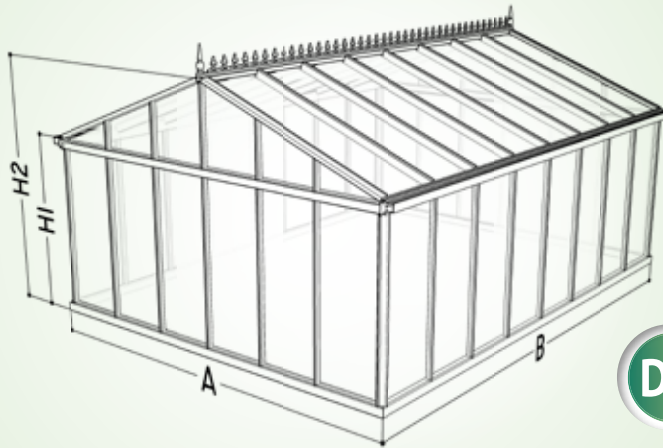

DIY Mounting difficulty

EASY 1 2 3 COMPLEX

3 ✓

Type	A (cm) X B (cm)	M²	H1 (cm)	H2 (cm)	°XX			
GV44	457 cm X 457 cm	20,9m²	204 cm	300cm	22 °	-	-	-
GV4E	457 cm X 73 cm	3,3m²	-	-	-	-	-	-
GV55	531 cm X 531 cm	28,2m²	204 cm	315 cm	22 °	-	-	-
GV5E	531 cm X 73 cm	3,9m²	-	-	-	-	-	-
GV66	606 cm X 606 cm	36,7m²	204 cm	331 cm	22 °	-	-	-
GV6E	606 cm X 73 cm	4,4m²	-	-	-	-	-	-

✓ Included
✓ Optional
✗ Not available