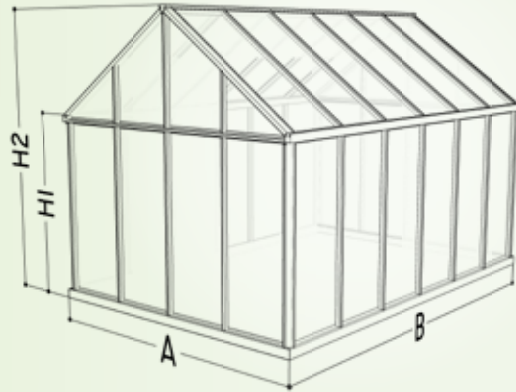

Included
 Optional
 Not available

Eos 200/40°

Eos Hobby

Color
ALU
(no color)

DIY Mounting difficulty
EASY 1 2 3 COMPLEX

Type	A (cm) X B(cm)	M ²	H1 (cm)	H2(cm)	xx°		
EH22	236 cm X 236 cm	5,6 m ²	201 cm	296 cm	38 °	-	-
EH23	236 cm X 310 cm	7,3 m ²	201 cm	296 cm	38 °	-	-
EH2E	236 cm X 73 cm	1,7 m ²	-	-	-	-	-
EH33	310 cm X 310 cm	9,6 m ²	201 cm	314 cm	37 °	-	-
EH34	310 cm X 458 cm	14,2 m ²	201 cm	314 cm	37 °	-	-
EH36	310 cm X 606 cm	18,8 m ²	201 cm	314 cm	37 °	-	-
EH3E	310 cm X 73 cm	2,3 m ²	-	-	-	-	-