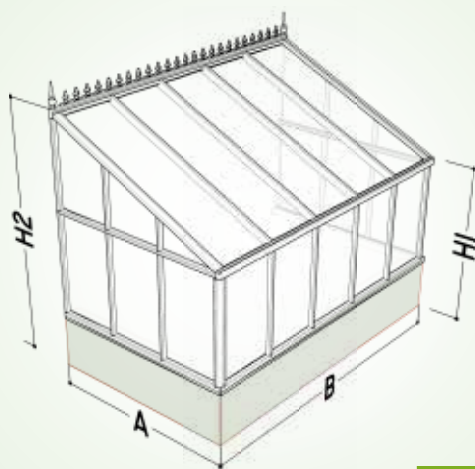

DECOR1

DECOR2

DIY

Mounting difficulty

EASY 1 2 3 COMPLEX

Type	A (cm) X B(cm)	M ²	H1 (cm)	H2(cm)	xx°			
AR01	82 cm X 160 cm	1,3 m ²	201 cm	242 cm	25 °	-	-	-
AR03	82 cm X 310 cm	2,5 m ²	201 cm	242 cm	25 °	-	-	-
AR04	82 cm X 458 cm	3,8 m ²	201 cm	242 cm	25 °	-	-	-
AR0E	82 cm X 73 cm	0,6 m ²	-	-	-	-	-	-
AR11	157 cm X 160 cm	2,5 m ²	201 cm	279 cm	26 °	-	-	-
AR13	157 cm X 310 cm	4,9 m ²	201 cm	279 cm	26 °	-	-	-
AR14	157 cm X 458 cm	7,2 m ²	201 cm	279 cm	26 °	-	-	-
AR1E	157 cm X 73 cm	1,1 m ²	-	-	-	-	-	-

DIY Mounting difficulty

EASY 1 2 3 COMPLEX

Type	A (cm) X B(cm)	M ²	H1 (cm)	H2(cm)	xx°			
------	----------------	----------------	---------	--------	-----	--	--	--

AM01	82 cm X 160 cm	1,3 m ²	201 cm	242 cm	25 °	-	-	-
AM03	82 cm X 310 cm	2,5 m ²	201 cm	242 cm	25 °	-	-	-
AM04	82 cm X 458 cm	3,8 m ²	201 cm	242 cm	25 °	-	-	-
AM0E	82 cm X 73 cm	0,6 m ²	-	-	-	-	-	-
AM11	157 cm X 160 cm	2,5 m ²	201 cm	279 cm	26 °	-	-	-
AM13	157 cm X 310 cm	4,9 m ²	201 cm	279 cm	26 °	-	-	-
AM14	157 cm X 458 cm	7,2 m ²	201 cm	279 cm	26 °	-	-	-
AM1E	157 cm X 73 cm	1,1 m ²	-	-	-	-	-	-