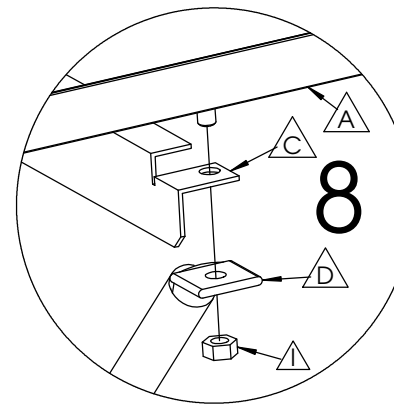

Art.Nr. 320205

Universele werktafel met inleg 225cm x 52cm

Table de travail universelle 225cm x 52cm

info@acd.be

| Nr. | L(mm) | Qty. | Fig. |
|-----|-------|------|------|
| A | 2246 | 2 | |
| B | 520 | 2 | |
| C | 520 | 2 | |
| D | 850 | 4 | |
| E | | 4 | |
| F | 2243 | 5 | |
| G | M6x16 | 11 | |
| H | M6x12 | 9 | |
| I | M6 | 20 | |

WERKTAFEL

TABLE DE TRAVAIL

1

TABLE

TISCH

PLAATSING TAFEL TEGEN ZIJWAND

**PLACEMENT TABLE CONTRE
PAROI LATÉRALE**

WERKTAFEL

TABLE DE TRAVAIL

2

TABLE

TISCH

PLAATSING TAFEL TEGEN GEVEL
PLACEMENT TABLE CONTRE FAÇADE

PLAATSING TAFEL TEGEN HOEK ZIJWAND-GEVEL

PLACEMENT TABLE CONTRE COIN PAROI LATÉRALE - FAÇADE

WERKTAFEL