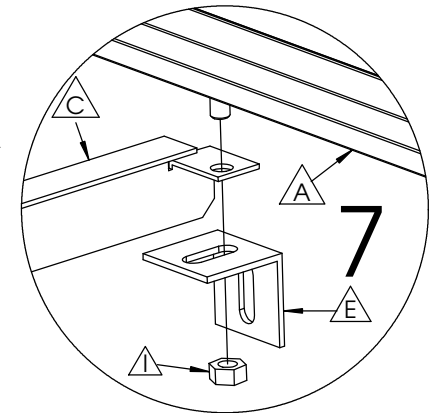

Art.Nr. 320205

Universele werktafel met inleg 225cm x 52cm

Table de travail universelle 225cm x 52cm

info@acd.be

| Nr. | L(mm) | Qty. | Fig. |
|-----|-------|------|------|
| A | 2246 | 2 | |
| B | 520 | 2 | |
| C | 520 | 2 | |
| D | 850 | 4 | |
| E | | 4 | |
| F | 2243 | 5 | |
| G | M6x16 | 11 | |
| H | M6x12 | 9 | |
| I | M6 | 20 | |

WERKTAFEL

TABLE DE TRAVAIL

1

TABLE

TISCH

PLAATSING TAFEL TEGEN ZIJWAND

**PLACEMENT TABLE CONTRE
PAROI LATÉRALE**

WERKTAFEL

TABLE DE TRAVAIL

2

TABLE

TISCH

PLAATSING TAFEL TEGEN GEVEL
PLACEMENT TABLE CONTRE FAÇADE

PLAATSING TAFEL TEGEN HOEK ZIJWAND-GEVEL

PLACEMENT TABLE CONTRE COIN PAROI LATÉRALE - FAÇADE

WERKTAFEL