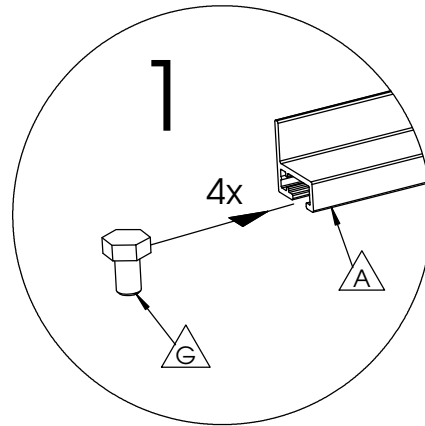

Art.Nr. 320205

Universele werktafel met inleg 225cm x 52cm

Table de travail universelle 225cm x 52cm

info@acd.be

| Nr. | L(mm) | Qty. | Fig. |
|-----|-------|------|------|
| A | 2246 | 2 | |
| B | 520 | 2 | |
| C | 520 | 2 | |
| D | 850 | 4 | |
| E | | 4 | |
| F | 2243 | 5 | |
| G | M6x16 | 11 | |
| H | M6x12 | 9 | |
| I | M6 | 20 | |

WERKTAFEL

TABLE DE TRAVAIL

1

TABLE

TISCH

PLAATSING TAFEL TEGEN ZIJWAND

**PLACEMENT TABLE CONTRE
PAROI LATÉRALE**

WERKTAFEL

TABLE DE TRAVAIL

2

TABLE

TISCH

PLAATSING TAFEL TEGEN GEVEL
PLACEMENT TABLE CONTRE FAÇADE

PLAATSING TAFEL TEGEN HOEK ZIJWAND-GEVEL

PLACEMENT TABLE CONTRE COIN PAROI LATÉRALE - FAÇADE

WERKTAFEL