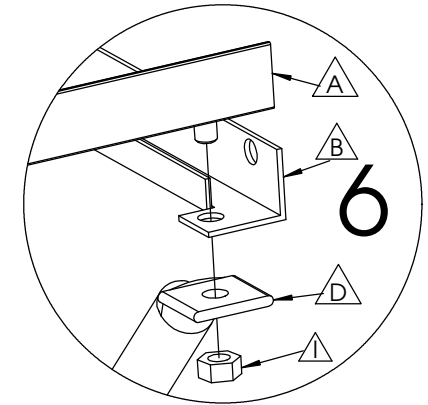

Art.Nr. 320205

Universele werktafel met inleg 225cm x 52cm

Table de travail universelle 225cm x 52cm

info@acd.be

| Nr. | L(mm) | Qty. | Fig. |
|-----|-------|------|------|
| A | 2246 | 2 | |
| B | 520 | 2 | |
| C | 520 | 2 | |
| D | 850 | 4 | |
| E | | 4 | |
| F | 2243 | 5 | |
| G | M6x16 | 11 | |
| H | M6x12 | 9 | |
| I | M6 | 20 | |

WERKTAFEL

TABLE DE TRAVAIL

1

TABLE

TISCH

PLAATSING TAFEL TEGEN ZIJWAND

**PLACEMENT TABLE CONTRE
PAROI LATÉRALE**

WERKTAFEL