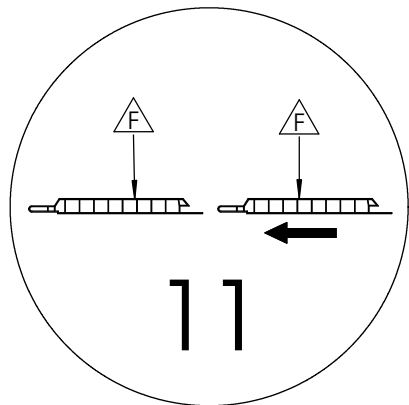

Art.Nr. 320205

Universele werktafel met inleg 225cm x 52cm

Table de travail universelle 225cm x 52cm

info@acd.be

| Nr. | L(mm) | Qty. | Fig. |
|-----|-------|------|------|
| A | 2246 | 2 | |
| B | 520 | 2 | |
| C | 520 | 2 | |
| D | 850 | 4 | |
| E | | 4 | |
| F | 2243 | 5 | |
| G | M6x16 | 11 | |
| H | M6x12 | 9 | |
| I | M6 | 20 | |

WERKTAFEL

TABLE DE TRAVAIL

1

TABLE

TISCH

PLAATSING TAFEL TEGEN ZIJWAND

**PLACEMENT TABLE CONTRE
PAROI LATÉRALE**

WERKTAFEL

TABLE DE TRAVAIL

2

TABLE

TISCH

PLAATSING TAFEL TEGEN GEVEL
PLACEMENT TABLE CONTRE FAÇADE

PLAATSING TAFEL TEGEN HOEK ZIJWAND-GEVEL

PLACEMENT TABLE CONTRE COIN PAROI LATÉRALE - FAÇADE

WERKTAFEL