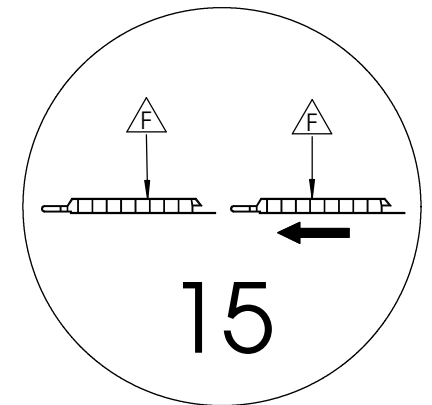

Art.Nr. 320205

Universele werktafel met inleg 225cm x 52cm

Table de travail universelle 225cm x 52cm

info@acd.be

| Nr. | L(mm) | Qty. | Fig. |
|-----|-------|------|------|
| A | 2246 | 2 | |
| B | 520 | 2 | |
| C | 520 | 2 | |
| D | 850 | 4 | |
| E | | 4 | |
| F | 2243 | 5 | |
| G | M6x16 | 11 | |
| H | M6x12 | 9 | |
| I | M6 | 20 | |

WERKTAFEL

TABLE DE TRAVAIL

1

TABLE

TISCH

PLAATSING TAFEL TEGEN ZIJWAND

**PLACEMENT TABLE CONTRE
PAROI LATÉRALE**

WERKTAFEL

TABLE DE TRAVAIL

2

TABLE

TISCH

PLAATSING TAFEL TEGEN GEVEL
PLACEMENT TABLE CONTRE FAÇADE

PLAATSING TAFEL TEGEN HOEK ZIJWAND-GEVEL

PLACEMENT TABLE CONTRE COIN PAROI LATÉRALE - FAÇADE

WERKTAFEL