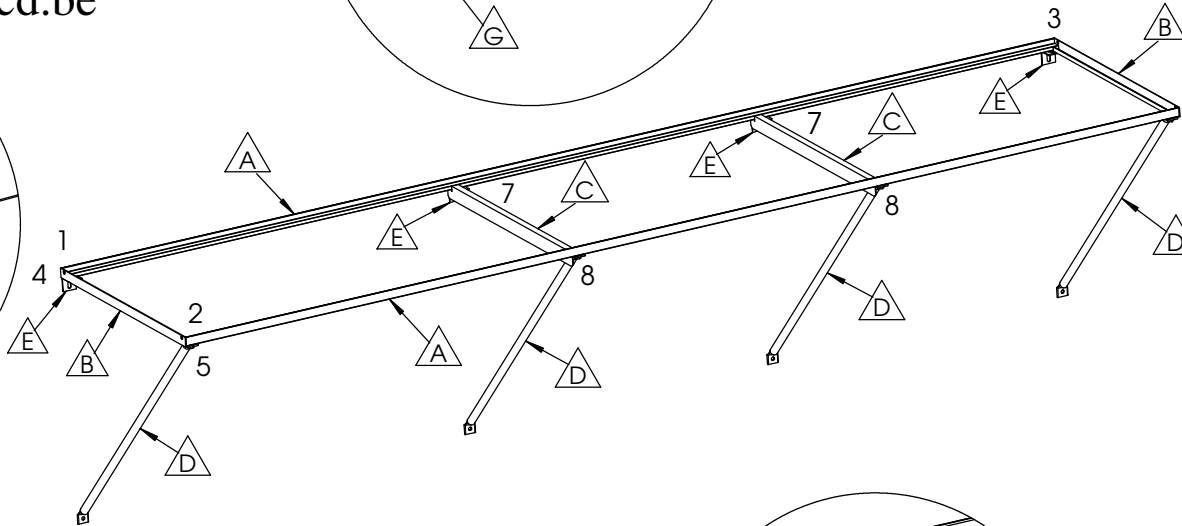

Art.Nr. 320205

Universele werktafel met inleg 225cm x 52cm

Table de travail universelle 225cm x 52cm

info@acd.be

| Nr. | L(mm) | Qty. | Fig. |
|-----|-------|------|------|
| A | 2246 | 2 | |
| B | 520 | 2 | |
| C | 520 | 2 | |
| D | 850 | 4 | |
| E | | 4 | |
| F | 2243 | 5 | |
| G | M6x16 | 11 | |
| H | M6x12 | 9 | |
| I | M6 | 20 | |

WERKTAFEL

TABLE DE TRAVAIL

1

TABLE

TISCH

PLAATSING TAFEL TEGEN ZIJWAND

**PLACEMENT TABLE CONTRE
PAROI LATÉRALE**

WERKTAFEL

TABLE DE TRAVAIL

2

TABLE

TISCH

PLAATSING TAFEL TEGEN GEVEL
PLACEMENT TABLE CONTRE FAÇADE

PLAATSING TAFEL TEGEN HOEK ZIJWAND-GEVEL

PLACEMENT TABLE CONTRE COIN PAROI LATÉRALE - FAÇADE

WERKTAFEL

5

TABLE

TISCH