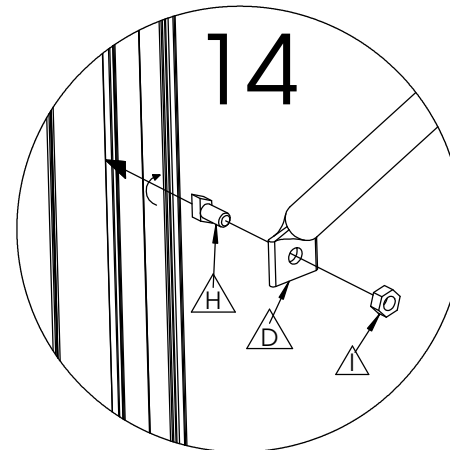

Art.Nr. 320205

Universele werktafel met inleg 225cm x 52cm

Table de travail universelle 225cm x 52cm

info@acd.be

| Nr. | L(mm) | Qty. | Fig. |
|-----|-------|------|------|
| A | 2246 | 2 | |
| B | 520 | 2 | |
| C | 520 | 2 | |
| D | 850 | 4 | |
| E | | 4 | |
| F | 2243 | 5 | |
| G | M6x16 | 11 | |
| H | M6x12 | 9 | |
| I | M6 | 20 | |

WERKTAFEL

TABLE DE TRAVAIL

1

TABLE

TISCH

PLAATSING TAFEL TEGEN ZIJWAND

**PLACEMENT TABLE CONTRE
PAROI LATÉRALE**

WERKTAFEL

TABLE DE TRAVAIL

2

TABLE

TISCH

PLAATSING TAFEL TEGEN GEVEL
PLACEMENT TABLE CONTRE FAÇADE

PLAATSING TAFEL TEGEN HOEK ZIJWAND-GEVEL

PLACEMENT TABLE CONTRE COIN PAROI LATÉRALE - FAÇADE

WERKTAFEL