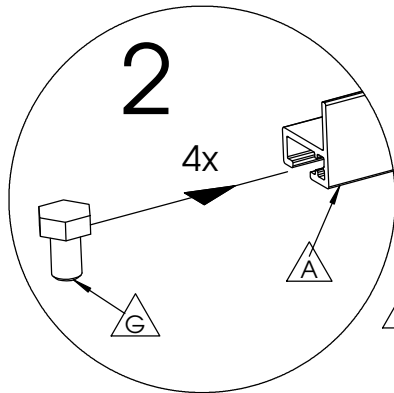

Art.Nr. 320205

Universele werktafel met inleg 225cm x 52cm

Table de travail universelle 225cm x 52cm

info@acd.be

| Nr. | L(mm) | Qty. | Fig. |
|-----|-------|------|------|
| A | 2246 | 2 | |
| B | 520 | 2 | |
| C | 520 | 2 | |
| D | 850 | 4 | |
| E | | 4 | |
| F | 2243 | 5 | |
| G | M6x16 | 11 | |
| H | M6x12 | 9 | |
| I | M6 | 20 | |

WERKTAFEL

TABLE DE TRAVAIL

1

TABLE

TISCH

PLAATSING TAFEL TEGEN ZIJWAND

**PLACEMENT TABLE CONTRE
PAROI LATÉRALE**

WERKTAFEL