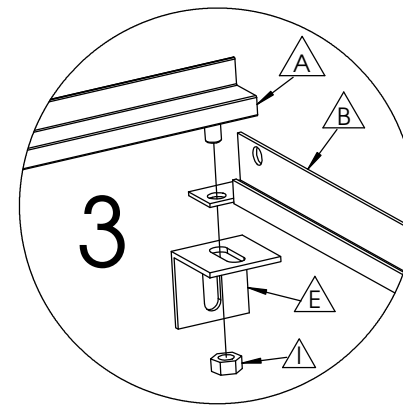

Art.Nr. 320205

Universele werktafel met inleg 225cm x 52cm

Table de travail universelle 225cm x 52cm

info@acd.be

| Nr. | L(mm) | Qty. | Fig. |
|-----|-------|------|------|
| A | 2246 | 2 | |
| B | 520 | 2 | |
| C | 520 | 2 | |
| D | 850 | 4 | |
| E | | 4 | |
| F | 2243 | 5 | |
| G | M6x16 | 11 | |
| H | M6x12 | 9 | |
| I | M6 | 20 | |

WERKTAFEL

TABLE DE TRAVAIL

1

TABLE

TISCH

PLAATSING TAFEL TEGEN ZIJWAND

**PLACEMENT TABLE CONTRE
PAROI LATÉRALE**

WERKTAFEL

TABLE DE TRAVAIL

2

TABLE

TISCH

PLAATSING TAFEL TEGEN GEVEL
PLACEMENT TABLE CONTRE FAÇADE

PLAATSING TAFEL TEGEN HOEK ZIJWAND-GEVEL

PLACEMENT TABLE CONTRE COIN PAROI LATÉRALE - FAÇADE

WERKTAFEL