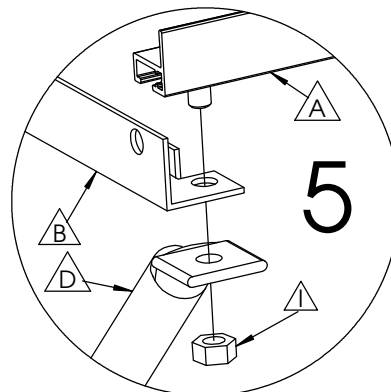

Art.Nr. 320205

Universele werktafel met inleg 225cm x 52cm

Table de travail universelle 225cm x 52cm

info@acd.be

| Nr. | L(mm) | Qty. | Fig. |
|-----|-------|------|------|
| A | 2246 | 2 | |
| B | 520 | 2 | |
| C | 520 | 2 | |
| D | 850 | 4 | |
| E | | 4 | |
| F | 2243 | 5 | |
| G | M6x16 | 11 | |
| H | M6x12 | 9 | |
| I | M6 | 20 | |

WERKTAFEL

TABLE DE TRAVAIL

1

TABLE

TISCH

PLAATSING TAFEL TEGEN ZIJWAND

**PLACEMENT TABLE CONTRE
PAROI LATÉRALE**

WERKTAFEL