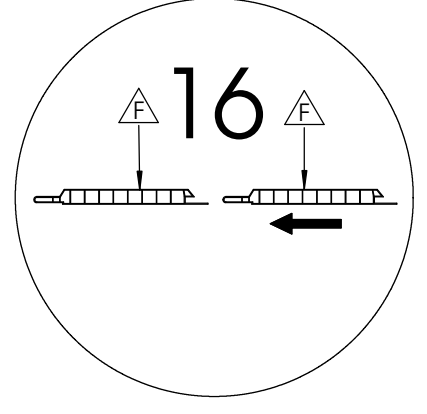

Art.Nr. 320205

Universele werktafel met inleg 225cm x 52cm

Table de travail universelle 225cm x 52cm

info@acd.be

| Nr. | L(mm) | Qty. | Fig. |
|-----|-------|------|------|
| A | 2246 | 2 | |
| B | 520 | 2 | |
| C | 520 | 2 | |
| D | 850 | 4 | |
| E | | 4 | |
| F | 2243 | 5 | |
| G | M6x16 | 11 | |
| H | M6x12 | 9 | |
| I | M6 | 20 | |

TABLE DE TRAVAIL

2

TABLE

TISCH

PLAATSING TAFEL TEGEN GEVEL
PLACEMENT TABLE CONTRE FAÇADE

PLAATSING TAFEL TEGEN HOEK ZIJWAND-GEVEL

PLACEMENT TABLE CONTRE COIN PAROI LATÉRALE - FAÇADE

WERKTAFEL