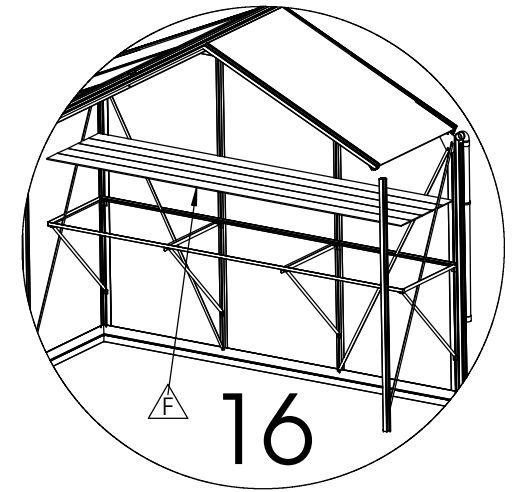

Art.Nr. 320205

Universele werktafel met inleg 225cm x 52cm

Table de travail universelle 225cm x 52cm

info@acd.be

| Nr. | L(mm) | Qty. | Fig. |
|-----|-------|------|------|
| A | 2246 | 2 | |
| B | 520 | 2 | |
| C | 520 | 2 | |
| D | 850 | 4 | |
| E | | 4 | |
| F | 2243 | 5 | |
| G | M6x16 | 11 | |
| H | M6x12 | 9 | |
| I | M6 | 20 | |

WERKTAFEL

TABLE DE TRAVAIL

1

TABLE

TISCH

PLAATSING TAFEL TEGEN ZIJWAND

**PLACEMENT TABLE CONTRE
PAROI LATÉRALE**

WERKTAFEL

TABLE DE TRAVAIL

2

TABLE

TISCH

PLAATSING TAFEL TEGEN GEVEL
PLACEMENT TABLE CONTRE FAÇADE

PLAATSING TAFEL TEGEN HOEK ZIJWAND-GEVEL

PLACEMENT TABLE CONTRE COIN PAROI LATÉRALE - FAÇADE

WERKTAFEL

TABLE DE TRAVAIL

4

TABLE

TISCH

2 TAFELS AAN ELKAAR MONTEREN

2 TABLES ATTACHER ENSEMBLE

WERKTAFEL

TABLE DE TRAVAIL