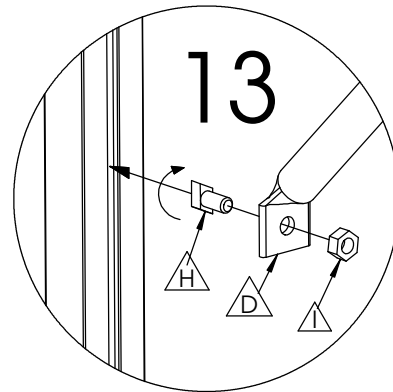

Art.Nr. 320205

Universele werktafel met inleg 225cm x 52cm

Table de travail universelle 225cm x 52cm

info@acd.be

| Nr. | L(mm) | Qty. | Fig. |
|-----|-------|------|------|
| A | 2246 | 2 | |
| B | 520 | 2 | |
| C | 520 | 2 | |
| D | 850 | 4 | |
| E | | 4 | |
| F | 2243 | 5 | |
| G | M6x16 | 11 | |
| H | M6x12 | 9 | |
| I | M6 | 20 | |

WERKTAFEL

TABLE DE TRAVAIL

1

TABLE

TISCH

PLAATSING TAFEL TEGEN ZIJWAND

**PLACEMENT TABLE CONTRE
PAROI LATÉRALE**

WERKTAFEL

TABLE DE TRAVAIL

2

TABLE

TISCH

PLAATSING TAFEL TEGEN GEVEL
PLACEMENT TABLE CONTRE FAÇADE

PLAATSING TAFEL TEGEN HOEK ZIJWAND-GEVEL

PLACEMENT TABLE CONTRE COIN PAROI LATÉRALE - FAÇADE

WERKTAFEL