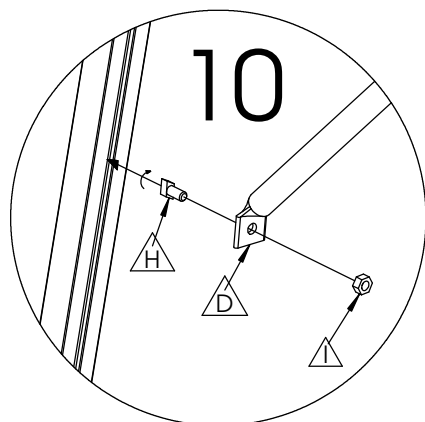

Art.Nr. 320205

Universele werktafel met inleg 225cm x 52cm

Table de travail universelle 225cm x 52cm

info@acd.be

| Nr. | L(mm) | Qty. | Fig. |
|-----|-------|------|------|
| A | 2246 | 2 | |
| B | 520 | 2 | |
| C | 520 | 2 | |
| D | 850 | 4 | |
| E | | 4 | |
| F | 2243 | 5 | |
| G | M6x16 | 11 | |
| H | M6x12 | 9 | |
| I | M6 | 20 | |

WERKTAFEL

TABLE DE TRAVAIL

1

TABLE

TISCH

PLAATSING TAFEL TEGEN ZIJWAND

**PLACEMENT TABLE CONTRE
PAROI LATÉRALE**

WERKTAFEL

TABLE DE TRAVAIL

2

TABLE

TISCH

PLAATSING TAFEL TEGEN GEVEL
PLACEMENT TABLE CONTRE FAÇADE

PLAATSING TAFEL TEGEN HOEK ZIJWAND-GEVEL

PLACEMENT TABLE CONTRE COIN PAROI LATÉRALE - FAÇADE

WERKTAFEL