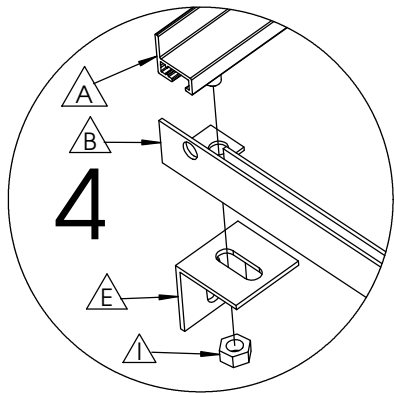

Art.Nr. 320205

Universele werktafel met inleg 225cm x 52cm

Table de travail universelle 225cm x 52cm

info@acd.be

| Nr. | L(mm) | Qty. | Fig. |
|-----|-------|------|------|
| A | 2246 | 2 | |
| B | 520 | 2 | |
| C | 520 | 2 | |
| D | 850 | 4 | |
| E | | 4 | |
| F | 2243 | 5 | |
| G | M6x16 | 11 | |
| H | M6x12 | 9 | |
| I | M6 | 20 | |

WERKTAFEL

TABLE DE TRAVAIL

1

TABLE

TISCH

PLAATSING TAFEL TEGEN ZIJWAND

**PLACEMENT TABLE CONTRE
PAROI LATÉRALE**

WERKTAFEL

TABLE DE TRAVAIL

2

TABLE

TISCH

PLAATSING TAFEL TEGEN GEVEL
PLACEMENT TABLE CONTRE FAÇADE

PLAATSING TAFEL TEGEN HOEK ZIJWAND-GEVEL

PLACEMENT TABLE CONTRE COIN PAROI LATÉRALE - FAÇADE

WERKTAFEL