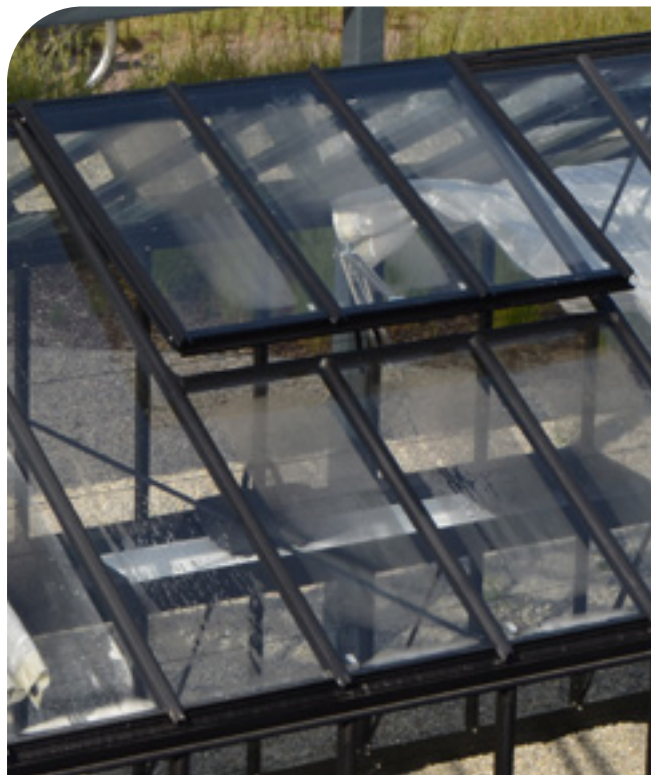

EXTRA DAKRAAM XL* - € 189,00

Dit extra grote dakraam zorgt voor optimale ventilatie in deze kas.

*Beide accessoires zijn exclusief voor Victorienne kassen.