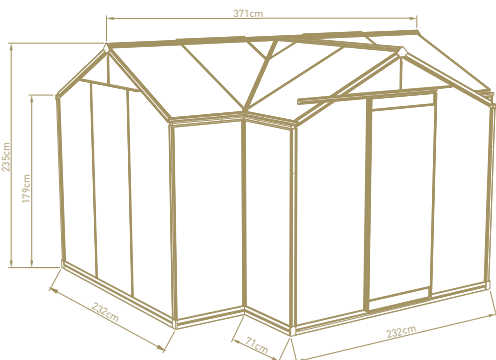

Aurélie

Zwart (RAL 9005): € 4.299

- // Oppervlakte 10,26 m²
- // Diepte 3,03 m
- // Breedte 3,71 m
- // Nokhoogte 2,35 m
- // Deuropening 1,85 m x 0,68 m
- // 1 deur + 2 dakramen
- // Afvoerbuizen in alu (zwart)
- // Levertermijn 5 à 6 weken