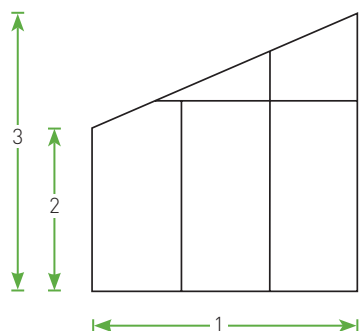

Assortiment MR3 Hoog

SPECIFICATIES

- /// Diepte MR3 2,29 m
- /// Nokhoogte 2,98 m*
- /// Goothoogte (hoog model) 1,77 m*
- /// Levertermijn > 5 à 6 weken
- /// Standaard in veiligheidsglas
- /// Dak in gehamerd glas
- /// Zijwanden in helder glas
- /// Ruime deuringang (0,68m x 1,85m)
- /// Zelfdragende aluminium fundering
- /// Afvoerbuizen in kunststof (grijs)
- /// 12 jaar fabrieksgarantie
- /// Zelfbouwpakket