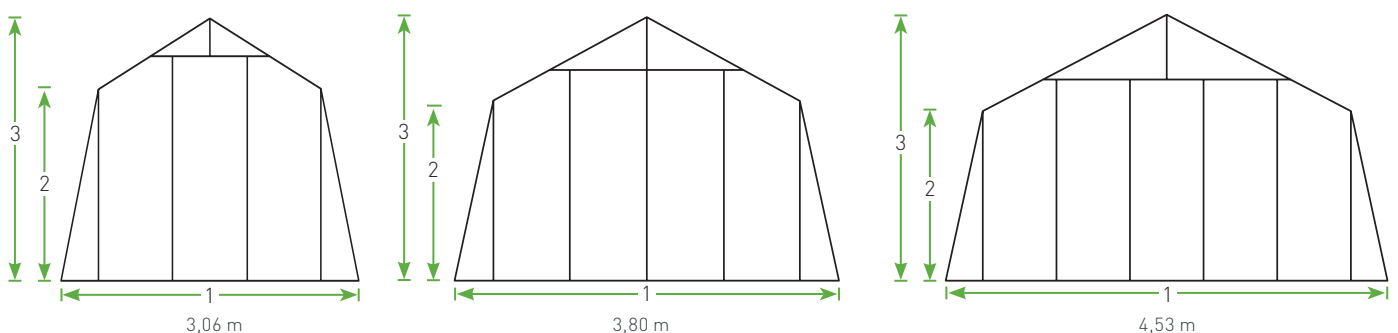

Duiding: 1 = breedte 2 = goothoogte 3 = nokhoogte

2. Mogelijke lengtes rechte & schuine wand kassen

	dakramen	
	2,32 & 3,06	3,80
	1	1
2,98 m	1	2
3,71 m	1	2
4,45 m	2	3
5,19 m	2	4
5,93 m	4	5
6,67 m	4	6
7,41 m	6	7

	dakramen	
	3,06 & 3,80	4,53
	1	1
2,98 m	1	2
3,71 m	1	2
4,45 m	2	3
5,19 m	2	4
5,93 m	4	5
6,67 m	4	6
7,41 m	6	7

3. Mogelijke breedtes schuine wand kassen

RECHTE WAND KASSEN

Assortiment R2

SPECIFICATIES

- /// Basisbreedte R2 2,32 m
- /// Nokhoogte 2,35 m*
- /// Goothoogte (hoog model) 1,79 m*
- /// Levertermijn > 2 à 3 weken voor ALU
> 5 à 6 weken voor gecoat
- /// Standaard in veiligheidsglas
- /// Dak in gehamerd glas
- /// Zijwanden in helder glas
- /// Ruime deuringang (0,68m x 1,85m)
- /// Zelfdragende aluminium fundering
- /// Afvoerbuizen in kunststof (grijs)
- /// 12 jaar fabrieksgarantie
- /// Zelfbouwpakket