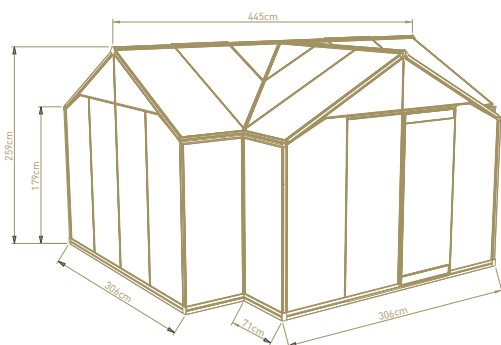

Hélène

Zwart (RAL 9005): € 5.199

- // Oppervlakte 15,79 m²
- // Diepte 3,77 m
- // Breedte 4,45 m
- // Nokhoogte 2,59 m
- // Deuropening 1,85 m x 0,68 m
- // 1 deur + 2 dakramen
- // Afvoerbuizen in alu (zwart)
- // Levertermijn 5 à 6 weken