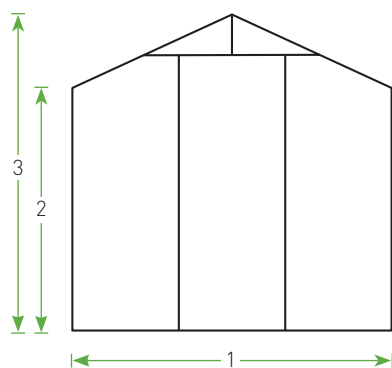

Duiding: 1 = breedte 2 = goothoogte 3 = nokhoogte

2. Mogelijke lengtes rechte & schuine wand kassen

	dakramen	
	2,32 & 3,06	3,80
	1	1
2,98 m	1	2
3,71 m	1	2
4,45 m	2	3
5,19 m	2	4
5,93 m	4	5
6,67 m	4	6
7,41 m	6	7

	dakramen	
	3,06 & 3,80	4,53
	1	1
2,98 m	1	2
3,71 m	1	2
4,45 m	2	3
5,19 m	2	4
5,93 m	4	5
6,67 m	4	6
7,41 m	6	7

3. Mogelijke breedtes schuine wand kassen

RECHTE WAND KASSEN

Assortiment R2

SPECIFICATIES

- /// Basisbreedte R2 2,32 m
- /// Nokhoogte 2,35 m*
- /// Goothoogte (hoog model) 1,79 m*
- /// Levertermijn > 2 à 3 weken voor ALU
> 5 à 6 weken voor gecoat
- /// Standaard in veiligheidsglas
- /// Dak in gehamerd glas
- /// Zijwanden in helder glas
- /// Ruime deuringang (0,68m x 1,85m)
- /// Zelfdragende aluminium fundering
- /// Afvoerbuizen in kunststof (grijs)
- /// 12 jaar fabrieksgarantie
- /// Zelfbouwpakket