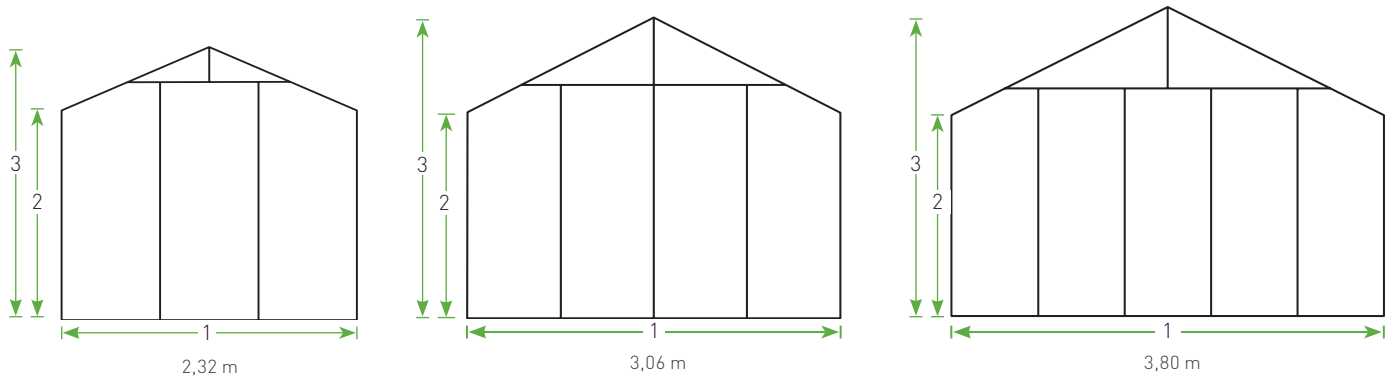

Duiding: 1 = breedte 2 = goothoogte 3 = nokhoogte

2. Mogelijke lengtes rechte & schuine wand kassen

	dakramen	
	2,32 & 3,06	3,80
	1	1
2,98 m	1	2
3,71 m	1	2
4,45 m	2	3
5,19 m	2	4
5,93 m	4	5
6,67 m	4	6
7,41 m	6	7