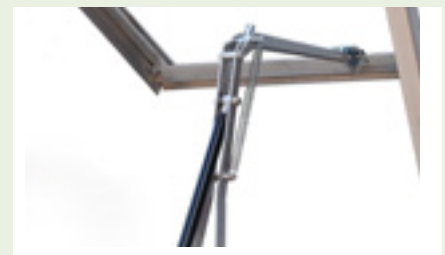

1 x automatische raamopener