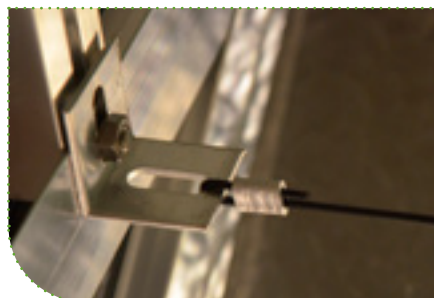

L-klemmen

[art. 681940]

€ 9,95

10 stuks/zakje

Uit aluminium. Ideaal voor het bevestigen van lampen, verwarmingstoestellen, mandjes, ... Te gebruiken in combinatie met hamerkopbouten [art. 373283].