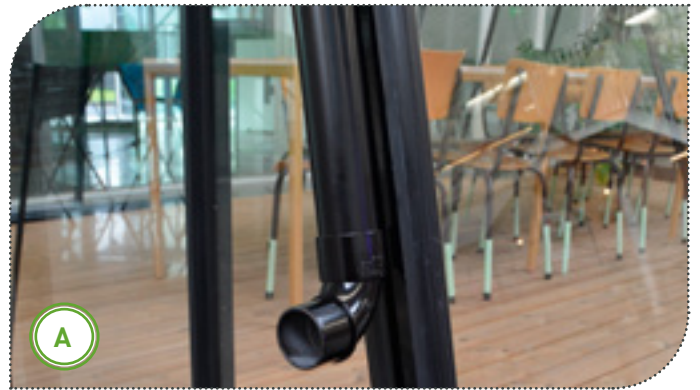

Artikel	Nokversiering alu	€
611003	3 ruiten | <i>alu</i>	€99
611004	4 ruiten | <i>alu</i>	€129
611005	5 ruiten | <i>alu</i>	€159
611006	6 ruiten | <i>alu</i>	€189
611007	7 ruiten | <i>alu</i>	€209
611008	8 ruiten | <i>alu</i>	€239
611009	9 ruiten | <i>alu</i>	€269
611010	10 ruiten | <i>alu</i>	€299