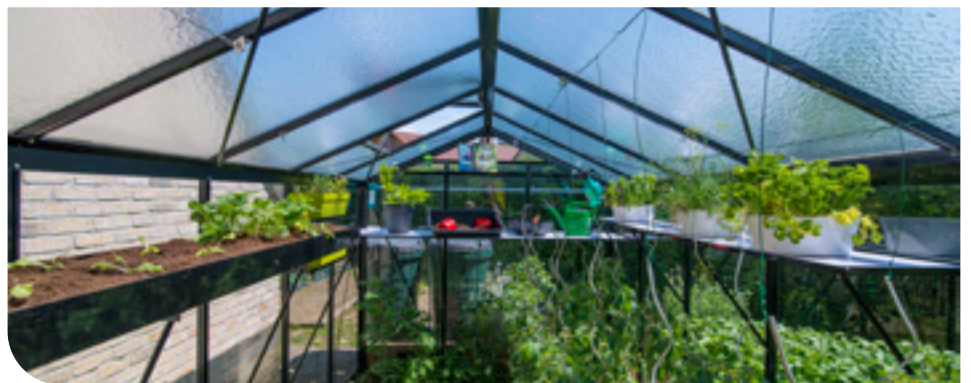

ADVIES
VERKOOPPRIJZEN
VANAF 01/07/2021