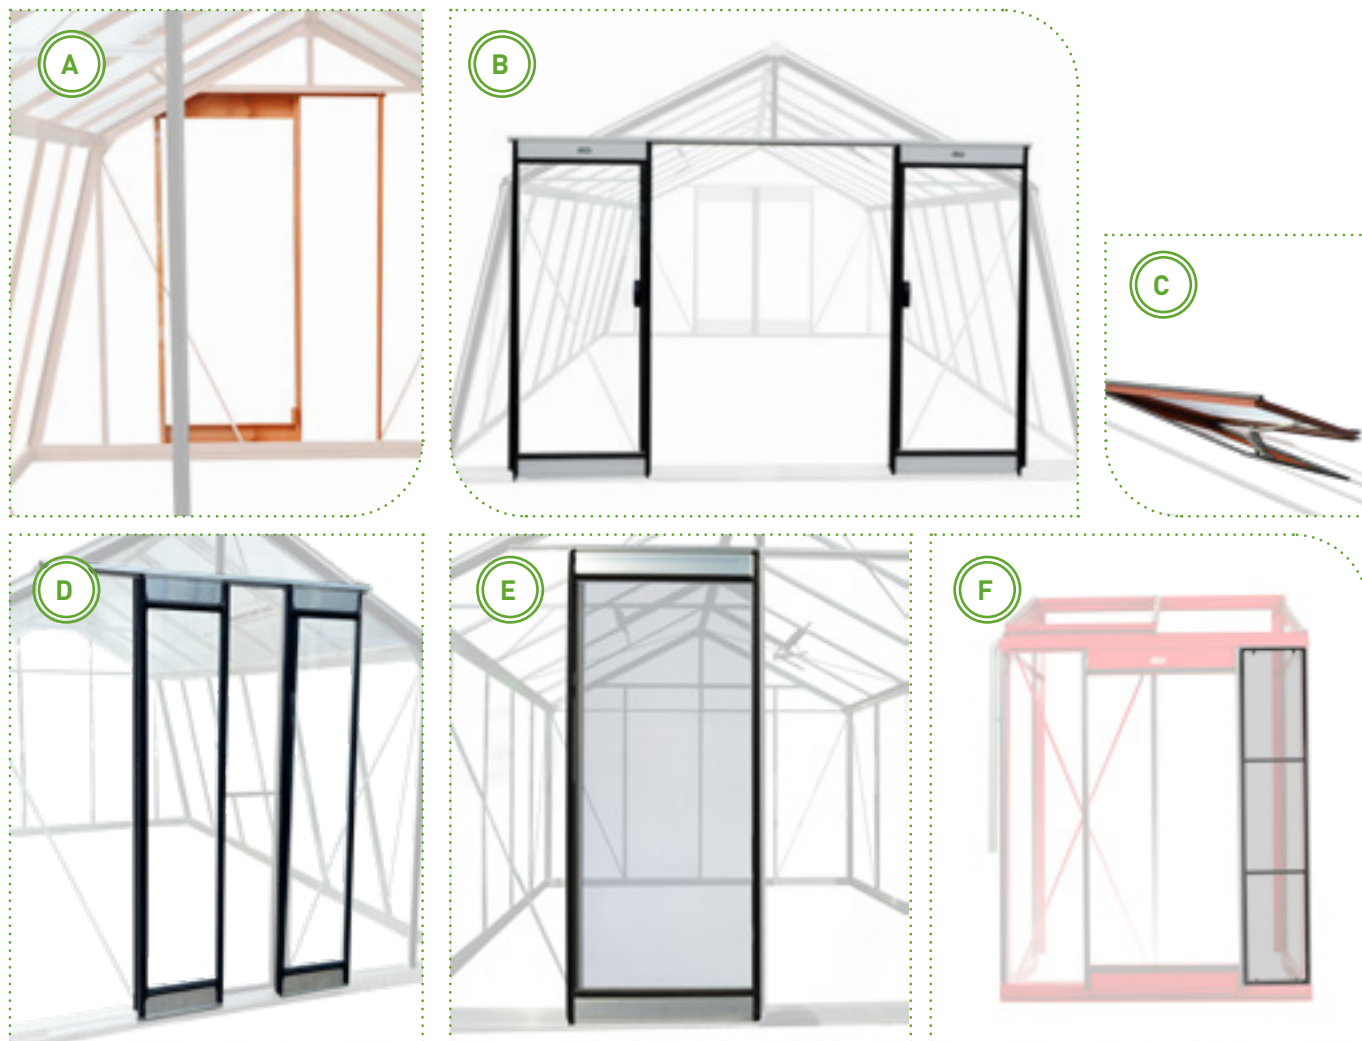

Aankleding

Standaard wordt een ACD®Prestige kas voorzien van één enkele deur op voorkant. Hieronder vind je de prijzen terug voor aanpassingen aan de standaard uitrusting.

Deze opties moeten bij de bestelling van de kas vooraf worden genoteerd. Voor de montage van de **losse**

accessoires, per pakket of per schaduwdoek samen met de montage van de kas wordt een bedrag van €50 aangerekend (excl. montage houten vloer). Accessoires in een RAL-kleur (enkel hetzelfde kleur als de kas) kunnen enkel samen met de kas worden besteld.

	Artikel	Omschrijving	€
A	402000	Extra deur op achtergevel | <i>alu</i>	€169
	402001	Extra deur op achtergevel | <i>gecoat</i>	€229
B	402000	Extra deur op voorgevel/achtergevel (dubbele deuropening)* | <i>alu</i>	€169
	402001	Extra deur op voorgevel/achtergevel (dubbele deuropening)* | <i>gecoat</i>	€229
C	402024	Extra dakraam | <i>alu</i>	€109
	402025	Extra dakraam | <i>gecoat</i>	€149
D	402063	Metro deur | <i>alu</i> (kan enkel samen met een ACD® Prestige kas besteld worden)	€249
	402064	Metro deur | <i>gecoat</i> (kan enkel samen met een ACD® Prestige kas besteld worden)	€299
E	402002	Hordeur | <i>alu</i>	€169
	402003	Hordeur | <i>gecoat</i>	€229
F	380001	Inzethor | <i>gecoat RAL 9005</i>	€199

*Enkel mogelijk bij R3, R4, S2, S3 en MS3