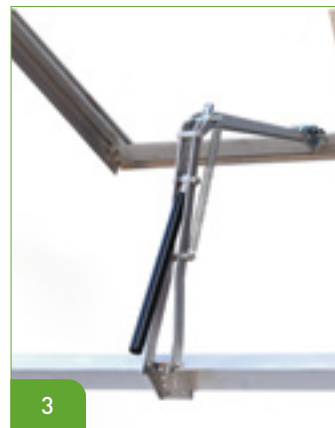

ACD's top accessoires

1 URBAN TAFEL
 €59 / €89
 71,5 cm x 52 cm

2 SET VAN TWEE SCHAPPEN
 €59 / €89
 Aluminium (86 cm x 15 cm)

3 AUTOMATISCHE RAAMOPENER
 €49
 Automatische regeling van de temperatuur.

4 INZETHOR
 €199
 Ventileer je urban kas.