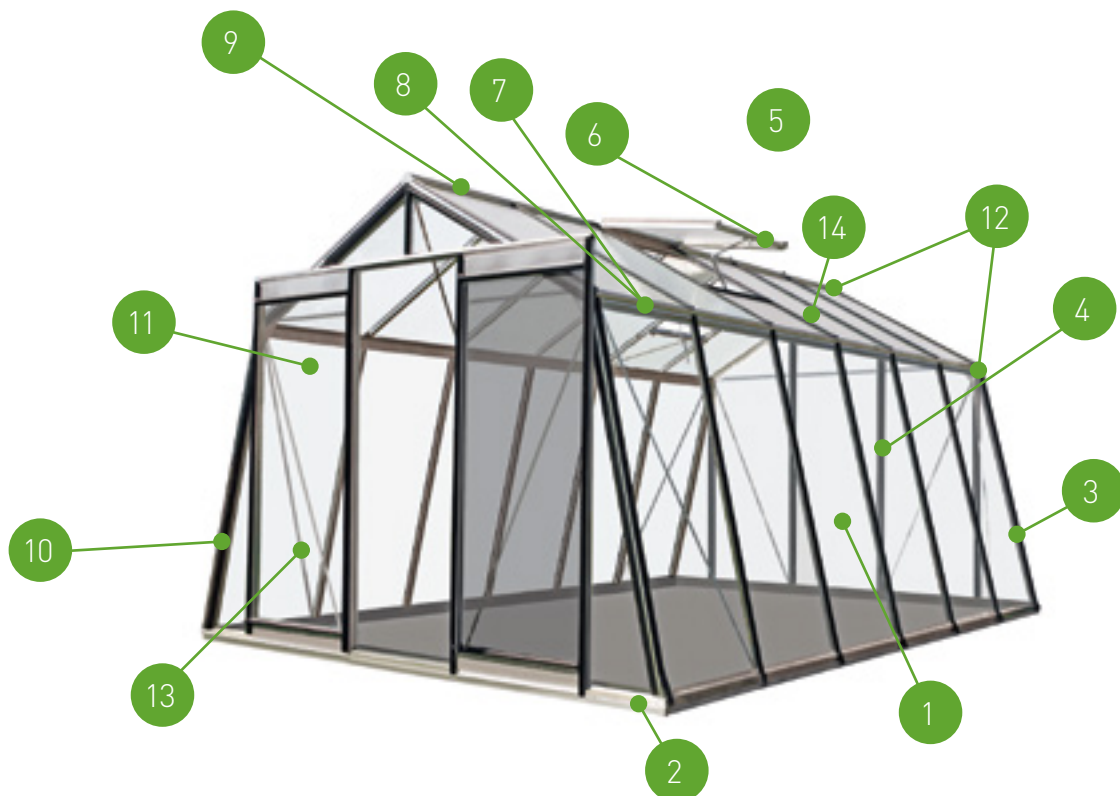

Innoverend, sterk & duurzaam

Voordelen van een ACD® Prestige hobbykas van nok tot fundering:

1. **Veiligheidsglas van 4mm**
2. **Unieke zelfdragende fundering met dubbele kamer**
3. **Professionele hoekprofielen**
4. **Buis- en kokervormige glasregels**
5. **Inox bouten en moeren**
6. **Groot dakraam met stormbeveiliging**
7. **Ruime en grote buitengoot met universele afvoerbuizen**
8. **Brede en hoge condensgoot**
9. **Gesloten buisvormige nokbalk**
10. **Water- en winddichte rubber strips**
11. **Hoge en zeer toegankelijke schuifdeur**
12. **Extra hoek – en nokverstevigingsplaten**
13. **Stevige windverbanden (treklatten)**
14. **Gehamerd veiligheidsglas 4mm in het dak**