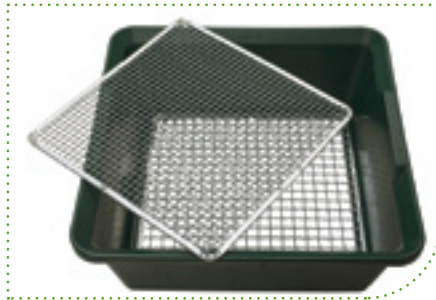

36 x 21 x H12 cm

Draag al dat lekkers meteen in huis. Onderhoudsvriendelijk.

Zaakistje klassiek

[art. 370120]

€ 5,95

44 x 40 x H8 cm

Erg stevig zaakistje, uitstekende kwaliteit

Wateropvangschaal

[art. 370015]

€ 12,95

100 x 40 x H23,5 cm

Voorkom dat het water op de vloer loopt. Met een wateropvangschaal is het netter werken.

Watering bakje

(art. 370657)

€ 5,49

56 x 31 x H3 cm

De mat neemt water op en geeft jouw planten het water dat ze nodig hebben.

Zeef met 2 verwisselbare netten

(art. 370104)

€ 12,95

35x 35 x H12,5 cm

De netten (fijn en grof) zijn verzinkt en daardoor roestvrij.