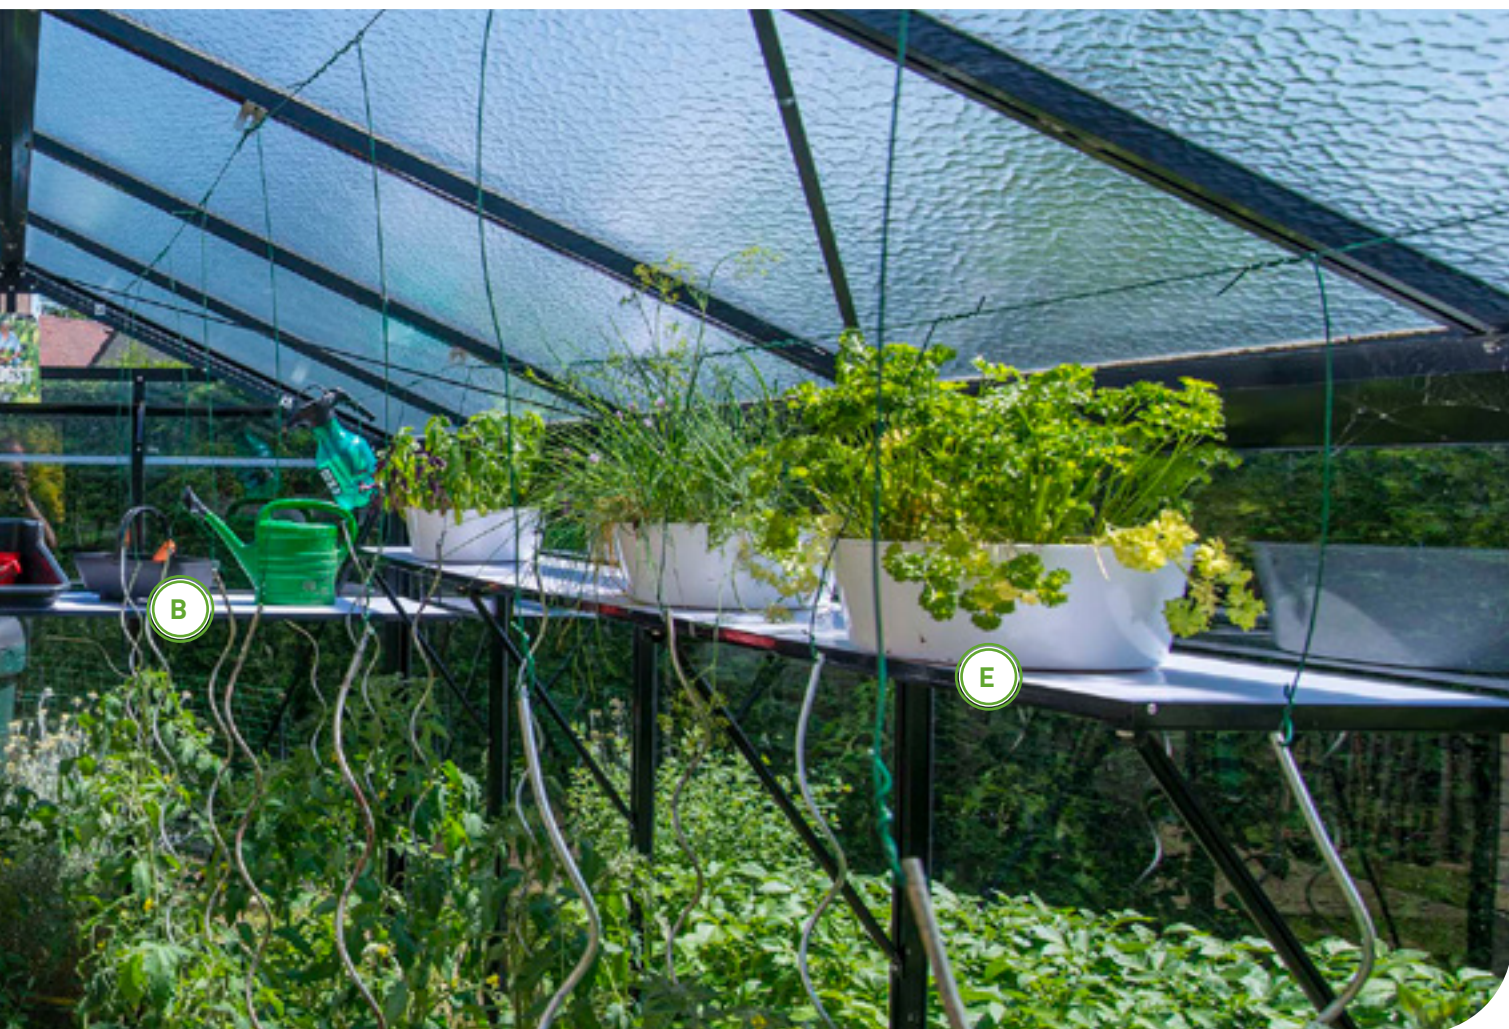

Artikel	Omschrijving	€
D	370170	Set van 2 aluminium schappen (86 cm x 15 cm) | <i>alu</i>	€59
	402005	Set van 2 aluminium schappen (86 cm x 15 cm) | <i>gecoat</i>	€89
E	320203	Universeel schap (225 cm x 32 cm) | <i>alu</i>	€79
	402007	Universeel schap (225 cm x 32 cm) | <i>gecoat</i>	€111