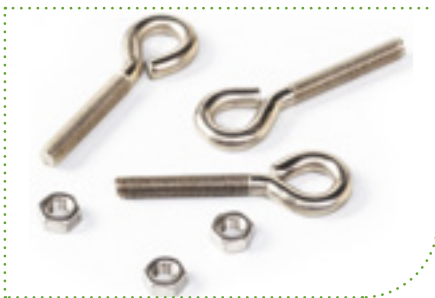

20 stuks/zakje

V-clips uit veerstaal kan je eenvoudig in het frame van een kas bevestigen en dient om lichte zaken op te hangen.

Fix clips

[art. 373281]

€ 6,95

50 stuks/zakje

Gebruik fix clips voor bevestiging van schaduwdoek en noppenfolie in de kas.

Inox hamerkopbout met moertje

[art. 373283]

€ 6,95

18 stuks/zakje

Zo kan je makkelijk na de montage nog iets bevestigen.

Inox tomatenhaakje

[art. 373282]

€ 8,95 /zakje