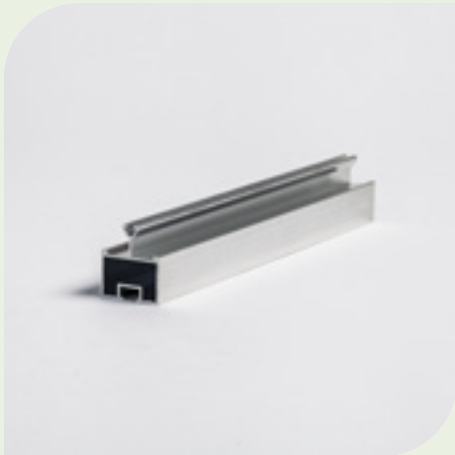

4 Buis- en kokervormige glasregels

Deze **industriële profielen** zorgen voor een sterk geheel. Ze zijn eveneens voorzien van de nodige **gleuven** om jouw tafels, schappen en geleiders gemakkelijk te bevestigen. Door hun **specifieke vorm** wordt torsing en glasbreuk vermeden bij hevige wind en sneeuwval.