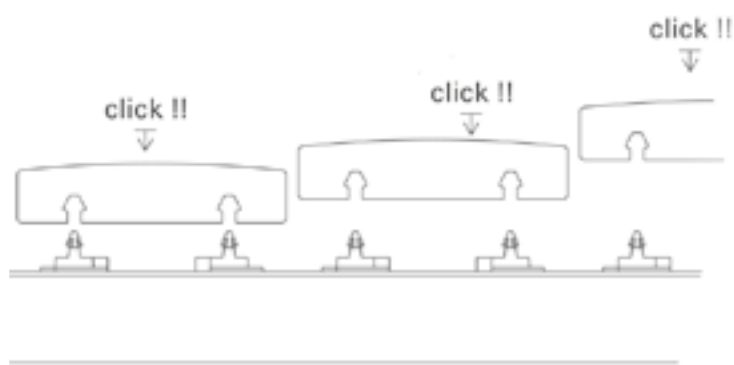

Houten vloeren

Personaliseer jouw kas nog meer met een houten vloer. Deze vloeren zijn een toegevoegde waarde in jouw kas. Je creëert een extra dimensie in jouw tuinkas en maakt er zo een aangename leefkas van.

Geniet van een boek met een kopje thee in de vroege voorjaarszon. Ook in de herfst is het nog aangenaam vertoeven in jouw leefkas.

De thermowood vloer geeft meteen een warm, huiselijk effect in jouw kas. De terrasplanken hebben een aantrekkelijke, warme kleur die na een tijdje mooi en egaal vergrijsd. Het hout is bovendien onderhoudsvriendelijk, zeer vormvast, stabiel en zonder hinder van scheuren, pique of knopen.

Thermowood

Lichtjes gebombeerd voor snelle afwatering. 4-zijdig glad geschaafd en voorzien van 2 groeven onderaan. De onderconstructie H 42 x 68 cm in thermopine. Alle clips zijn al voormonteerd.

Vraag meer uitleg bij jouw dealer of premium dealer in jouw buurt.

Houten vloer voor	Lengte vloer	Aantal ruiten in de lengte	Prijs *	
Piccolo	2,24 m	3	€ 637	Piccolo
R2: 2,02 of 2,32 m MR2: 1,55m MS1: 1,99m MR3-MS2: 2,28m	1,51 m	2	€ 629	
	2,24 m	3	€ 832	
	2,98 m	4	€ 950	R204
	3,71 m	5	€ 1.151	R205Retro
	4,45 m	6	€ 1.355	
	5,19 m	7	€ 1.559	
	5,93 m	8	€ 1.764	
	6,67 m	9	€ 1.968	
R3-S1: 3,06 m MS3: 3,02m	7,41 m	10	€ 2.172	
	1,51 m	2	€ 763	
	2,24 m	3	€ 1.030	
	2,98 m	4	€ 1.212	S104
	3,71 m	5	€ 1.478	R305
	4,45 m	6	€ 1.747	R306R/ S106
	5,19 m	7	€ 2.016	R307
S2-R4: 3,80 m	5,93 m	8	€ 2.285	
	6,67 m	9	€ 2.554	
	7,41 m	10	€ 2.823	
	1,51 m	2	€ 895	
	2,24 m	3	€ 1.227	
	2,98 m	4	€ 1.474	
	3,71 m	5	€ 1.804	
	4,45 m	6	€ 2.138	
5,19 m	7	€ 2.472		
S3: 4,53 m	5,93 m	8	€ 2.806	S208
	6,67 m	9	€ 3.141	
	7,41 m	10	€ 3.475	
	1,51 m	2	€ 1.026	
	2,24 m	3	€ 1.422	
	2,98 m	4	€ 1.733	
	3,71 m	5	€ 2.126	
	4,45 m	6	€ 2.524	
5,19 m	7	€ 2.923		
5,93 m	8	€ 3.321		
6,67 m	9	€ 3.719		
7,41 m	10	€ 4.118		

* Deze prijs is enkel geldig op hetzelfde order van de kas. Prijs op aanvraag voor nabestellingen (zonder aankoop kas op hetzelfde order)

SPECIFICATIES

Duurzaamheidsklasse I/II (naaldhout)
100% ecologisch, milieuvriendelijk
Het beste alternatief voor tropisch hardhout
Goede weerstand tegen verrotting

Vormvast en stabiel
Warme kleur
Leveringstermijn (volgens type kas)
100 % rendement