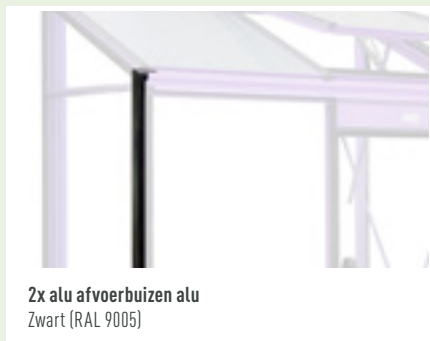

+

+

Premium pakket _____ **Alu €560 €429 / Gecoat €682 €539**

Kies voor het meest complete pakket en ga er helemaal voor!
Bestel extra voordelig het Premium pakket. Dit is de ultieme kickstart voor een geslaagde oogst!