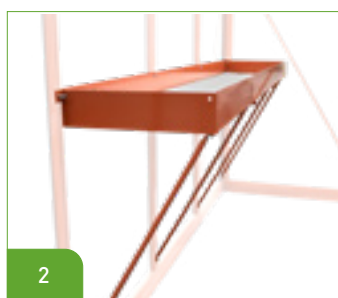

S104H: aluminium frame: € 2369 **€ 2.149**
S104H: frame in RAL-kleur: **€ 2.886**

INBEGREPEN

- ✓ Dak in veiligheidsglas gehamerd (4mm)
- ✓ Zijwand in veiligheidsglas float (4mm)
- ✓ GRATIS levering aan huis in zelfbouwpakket
- ✓ Zelfdragende aluminiumfundering met ankers
- ✓ Afvoerbuizen in kunststof (grijs)
- ✓ 12 jaar garantie*
- ✓ Leveringstermijn 2 à 3 weken na ontvangst bestelling (5 à 6 weken in RAL-kleur of met montage door ACD®)

ACD's top accessoires

1

2

3

4

5

6

7

8

9

10

11

12

1 HORDEUR
€169 / €229
Ventileer je kas, maar laat dieren buiten.

2 ZAAITAFEL MET INLEG
€159 / €199
217 cm x 42 cm x H 10 cm

3 UNIVERSEEL SCHAP
€79 / €111
225 cm x 32 cm

4 EXTRA DEUR OP ACHTERGEVEL
€169 / €229
Extra toegang tot je kas.

5 AUTOMATISCHE RAAMOPENER
€49
Automatische regeling van de temperatuur.

6 UNIVERSELE WERKTAFEL
€109 / €149
Deze handige tafel is een echte must.

7 NOKVERSIERING
€129 / €169
De finishing touch van je kas.

8 PROF. SCHADUWDOEK
€145
Zorg ervoor dat je planten niet verbranden.

9 PVC AFVOERBUIZEN
€60
In zwart (ral 9005).

10 METRO DEUR
€249 / €299
Fijne en compacte deuren

11 SPINDEL
€49
Open vlot het dakraam met een spindel.

12 ZWENGEL (110 CM)
€59
Gebruik de zwengel om de spindel te hanteren.

→ Meer informatie en interessante voordeelpakketten vind je op p. 52 ←