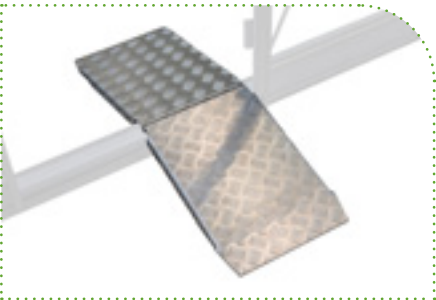

De mat neemt water op en geeft jouw planten het water dat ze nodig hebben.

Zeef met 2 verwisselbare netten

(art. 370104)

€ 12,95

35x 35 x H12,5 cm

De netten (fijn en grof) zijn verzinkt en daardoor roestvrij.

Oppotschaal

(art. 370480)

€ 12,95

61 x 55 x H20 cm

Bij het verpotten kan veel aarde verloren gaan. Gebruik een oppotschaal om geen potgrond te verspillen.

Set aluminium oprijplaten

(art. 370761)

€ 125