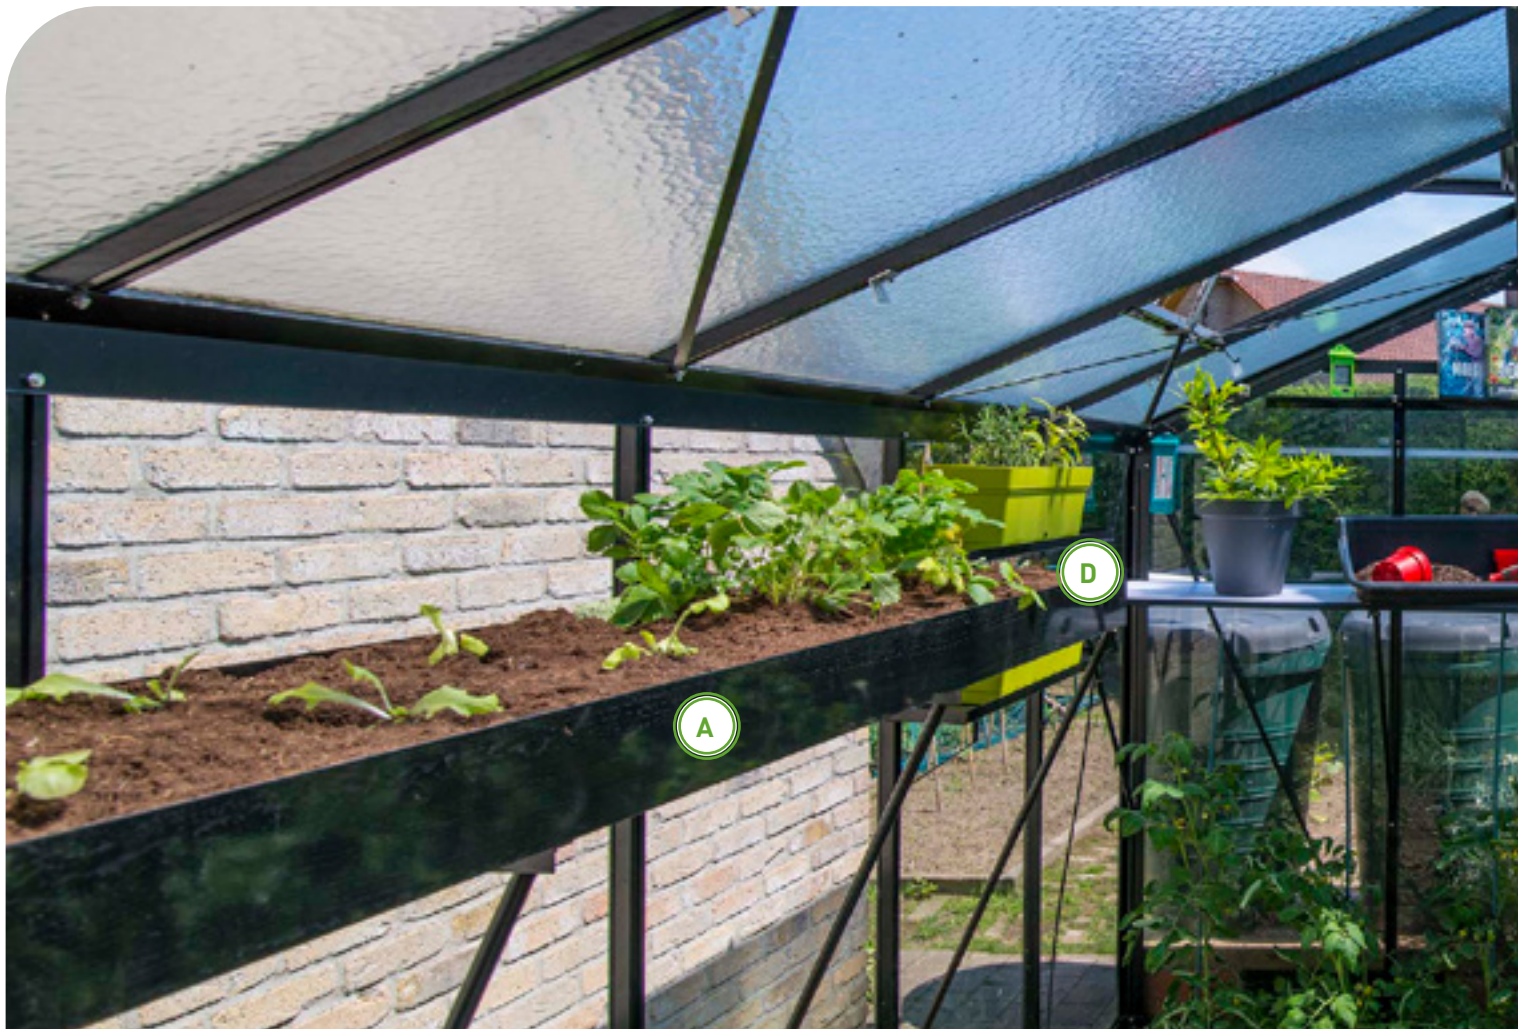

Artikel	Omschrijving	€
A	320206	Zaaitafel met inleg (217 cm x 42 cm x H 10 cm) | <i>alu</i>	€159
	402008	Zaaitafel met inleg (217 cm x 42 cm x H 10 cm) | <i>gecoat</i>	€199
B	320205	Universele werktafel (225 cm x 52 cm) | <i>alu</i>	€109
	402009	Universele werktafel (225 cm x 52 cm) | <i>gecoat</i>	€149
	320202	Urban schap (71,5 cm x 32 cm) <i>alu</i>	€54
	402039	Urban schap (71,5 cm x 32 cm) <i>gecoat</i>	€79
C	320201	Urban tafel (71,5 cm x 52 cm) <i>alu</i>	€59
	402040	Urban tafel (71,5 cm x 52 cm) <i>gecoat</i>	€89