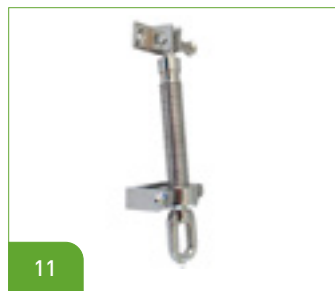

8

9

10

11

12

1 HORDEUR
 €169 / €229
 Ventileer je kas, maar laat dieren buiten.

2 ZAAITAFEL MET INLEG
 €159 / €199
 217 cm x 42 cm x H 10 cm

3 UNIVERSEEL SCHAP
 €79 / €111
 225 cm x 32 cm