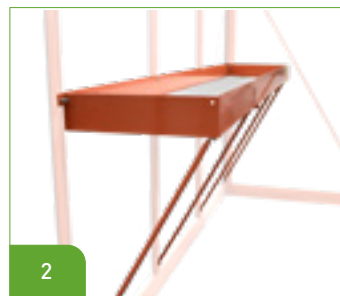

R305H: aluminium frame: € 2429 € 2.249
R305H: frame in RAL-kleur: € 3.008

INBEGREPEN

- ✓ Dak in veiligheidsglas gehamerd (4mm)
- ✓ Zijwand in veiligheidsglas float (4mm)
- ✓ GRATIS levering aan huis in zelfbouwpakket
- ✓ Zelfdragende aluminiumfundering met ankers
- ✓ Afvoerbuizen in kunststof (grijs)
- ✓ 12 jaar garantie*
- ✓ Leveringstermijn 2 à 3 weken na ontvangst bestelling (5 à 6 weken in RAL-kleur of met montage door ACD®)

ACD's top accessoires

1

2

3

4

5

6

7

8

9

10

11

12

1 HORDEUR
€169 / €229
Ventileer je kas, maar laat dieren buiten.

2 ZAAITAFEL MET INLEG
€159 / €199
217 cm x 42 cm x H 10 cm

3 UNIVERSEEL SCHAP
€79 / €111
225 cm x 32 cm

4 AUTOMATISCHE RAAMOPENER
€49
Automatische regeling van de temperatuur.

5 UNIVERSELE WERKTAfel
€109 / €149
Deze handige tafel is een echte must.

6 EXTRA DEUR
€169 / €229
Wandel je kas eenvoudig binnen

7 ALU OPRIJPLATEN
€125
Set van 2. Rij vlot je kas binnen.

8 NOKVERSIERING
€159 / €219
De finishing touch van je kas.

9 PROF. SCHADUWDOEK
€236
Zorg ervoor dat je planten niet verbranden.

10 PVC AFVOERBUIZEN
€60
In zwart (ral 9005).

11 SPINDEL
€49
Open vlot het dakraam met een spindel.

12 ZWENGEL (110 CM)
€59
Gebruik de zwengel om de spindel te hanteren.

→ Meer informatie en interessante voordeelpakketten vind je op p. 52 ←