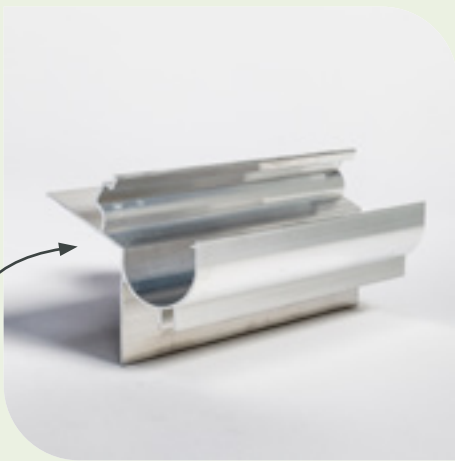

4 Buis- en kokervormige glasregels

Deze **industriële profielen** zorgen voor een sterk geheel. Ze zijn eveneens voorzien van de nodige **gleuven** om jouw tafels, schappen en geleiders gemakkelijk te bevestigen. Door hun **specifieke vorm** wordt torsing en glasbreuk vermeden bij hevige wind en sneeuwval.

5 Inox bouten en moeren

Het gebruik van **roestvrij stalen** bouten en moeren garanderen een stevige en duurzame constructie. Ieder afzonderlijk element van de kas, klein of groot, hangt vast met één of meerdere roestvrije bouten en moeren. Dit maakt het geheel makkelijk **demonteer- en verplaatsbaar**. Bovendien zorgen deze er voor dat jouw kas **multifunctioneel** ingericht kan worden.

6 Groot dakraam met stormbeveiliging

De kas wordt voorzien van een groot dakraam met gehamerd veiligheidsglas en een **uniek stormslot**.

Het dakraam kan manueel geopend worden aan de hand van een **stevige opsteeker**, die bovendien gemakkelijk opgeborgen kan worden. Dit dakraam zorgt eveneens voor de nodige ventilatie en toevoer van frisse lucht.

7 Ruime en grote buitengoot met universele afvoerbuizen

Dit ruime gootprofiel zorgt voor een **vlotte afwatering** en geleiding van het hemelwater. Zo kan het regenwater eveneens opgevangen worden in een regenton en gebruikt worden in jouw kas.