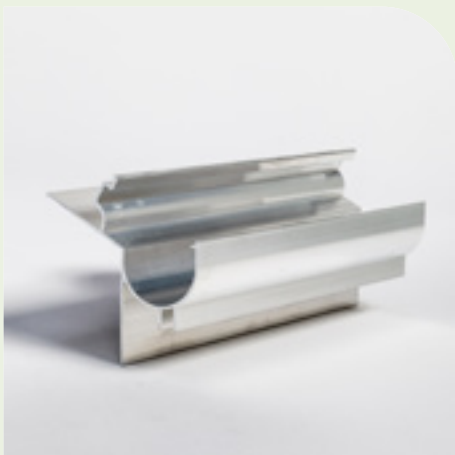

4 Buis- en kokervormige glasregels

Deze **industriële profielen** zorgen voor een sterk geheel. Ze zijn eveneens voorzien van de nodige **gleuven** om jouw tafels, schappen en geleiders gemakkelijk te bevestigen. Door hun **specifieke vorm** wordt torsing en glasbreuk vermeden bij hevige wind en sneeuwval.

5 Inox bouten en moeren

Het gebruik van **roestvrij stalen** bouten en moeren garanderen een stevige en duurzame constructie. Ieder afzonderlijk element van de kas, klein of groot, hangt vast met één of meerdere roestvrije bouten en moeren. Dit maakt het geheel makkelijk **demonteer- en verplaatsbaar**. Bovendien zorgen deze er voor dat jouw kas **multifunctioneel** ingericht kan worden.

6 Groot dakraam met stormbeveiliging

De kas wordt voorzien van een groot dakraam met gehamerd veiligheidsglas en een **uniek stormslot**.

Het dakraam kan manueel geopend worden aan de hand van een **stevige opsteeker**, die bovendien gemakkelijk opgeborgen kan worden. Dit dakraam zorgt eveneens voor de nodige ventilatie en toevoer van frisse lucht.