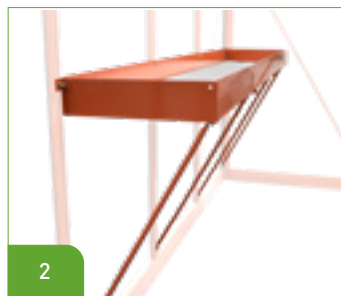

R307H: aluminium frame: € 2952 **€ 2.669**
R307H: frame in RAL-kleur: **€ 3.582**

INBEGREPEN

- ✓ Dak in veiligheidsglas gehamerd (4mm)
- ✓ Zijwand in veiligheidsglas float (4mm)
- ✓ GRATIS levering aan huis in zelfbouwpakket
- ✓ Zelfdragende aluminiumfundering met ankers
- ✓ Afvoerbuizen in kunststof (grijs)
- ✓ 12 jaar garantie*
- ✓ Leveringstermijn 2 à 3 weken na ontvangst bestelling (5 à 6 weken in RAL-kleur of met montage door ACD®)

ACD's top accessoires

1

2

3

4

5

6

7

8

9

10

11

12

1 HORDEUR
€169 / €229
Ventileer je kas, maar laat dieren buiten.

2 ZAAITAFEL MET INLEG
€159 / €199
217 cm x 42 cm x H 10 cm

3 UNIVERSEEL SCHAP
€79 / €111
225 cm x 32 cm

4 AUTOMATISCHE RAAMOPENER
€49
Automatische regeling van de temperatuur.

5 UNIVERSELE WERKTAfel
€109 / €149
Deze handige tafel is een echte must.

6 EXTRA DEUR
€169 / €229
Wandel je kas eenvoudig binnen

7 ALU OPRIJPLATEN
€125
Set van 2. Rij vlot je kas binnen.

8 NOKVERSIERING
€209 / €289
De finishing touch van je kas.

9 PROF. SCHADUWDOEK
€330
Zorg ervoor dat je planten niet verbranden.

10 PVC AFVOERBUIZEN
€60
In zwart (ral 9005).

11 SPINDEL
€49
Open vlot het dakraam met een spindel.

12 ZWENGEL (110 CM)
€59
Gebruik de zwengel om de spindel te hanteren.

→ Meer informatie en interessante voordeelpakketten vind je op p. 52 ←