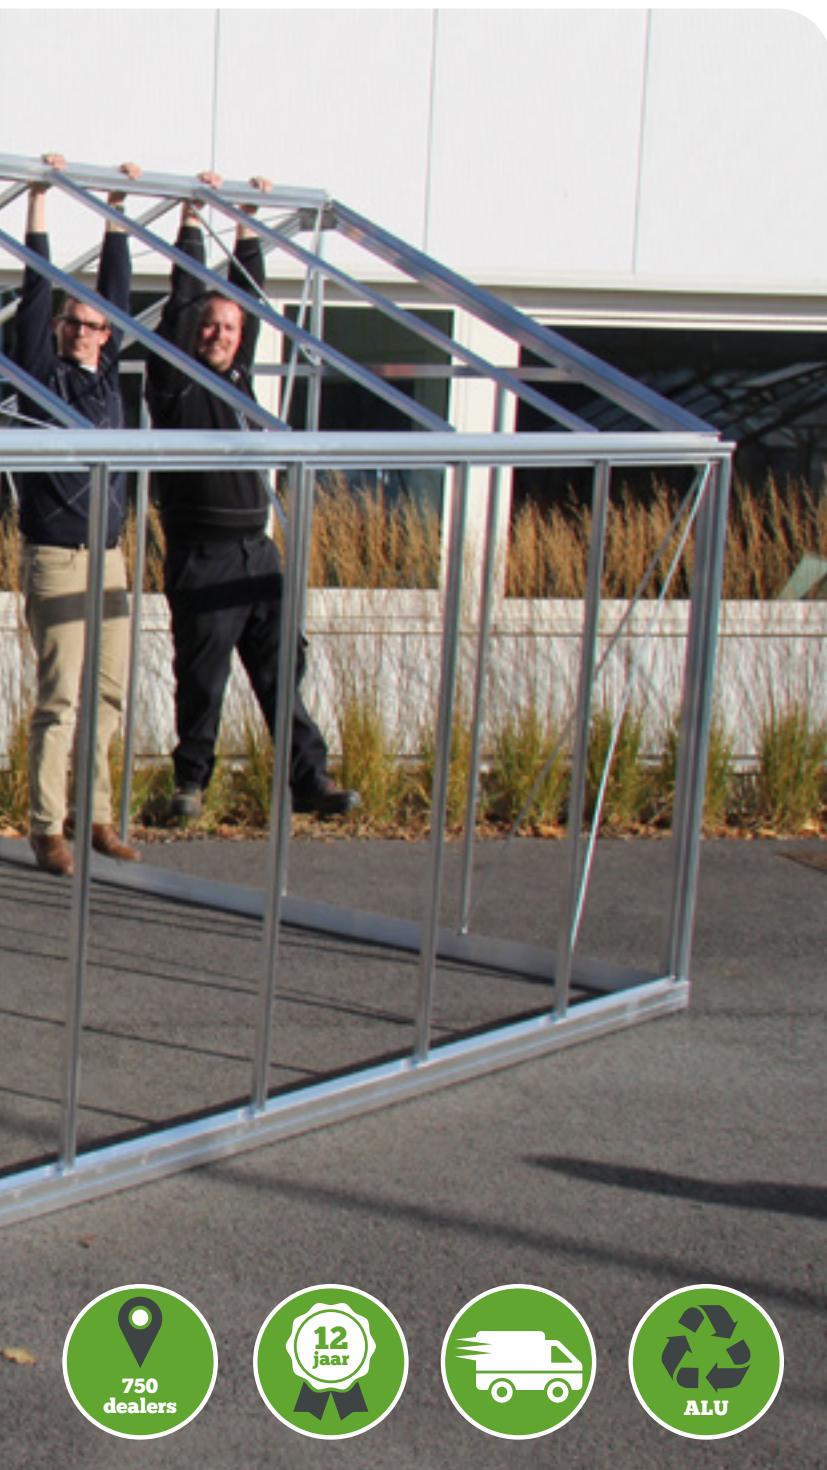

Authentiek & duurzaam

ACD® vindt zijn oorsprong in 1986 bij de familie Develtere in Roeselare. Authenticiteit en duurzaamheid zijn al meer dan 30 jaar de kenmerken van ACD®.

De Prestige collectie is op en top Belgisch fabricaat, gemaakt vanuit de pure liefde voor de producten aluminium en glas. De familie had een droom: een tuinkas maken waar je een leven lang van geniet.

Vanuit onze 5500m² fabriekshal vertrekken jaarlijks duizenden tuingebouwen van uitstekende kwaliteit (kweekkassen, leefkassen, tuinkamers, ...) naar onze klanten in Benelux, Frankrijk, Duitsland, Scandinavië en de VS.

ACD® koos ervoor om dicht bij jou in de buurt aanwezig te zijn via een uitgebreid dealernetwerk. Zij helpen je graag bij de keuze van het juiste gebouw.

Al de constructies zijn duurzaam en oersterk. Iedere medewerker is doordrongen door de kwaliteitsmicrobe. Ze helpen je graag, elke dag opnieuw om samen met jou, je droom te realiseren.

Een Prestige kas is dé toegevoegde waarde voor jouw (moes)tuin en familie. Stap binnen bij een ACD® dealer op de hoek of in onze fabriekshowroom in Roeselare en ontdek het gewoon zelf.