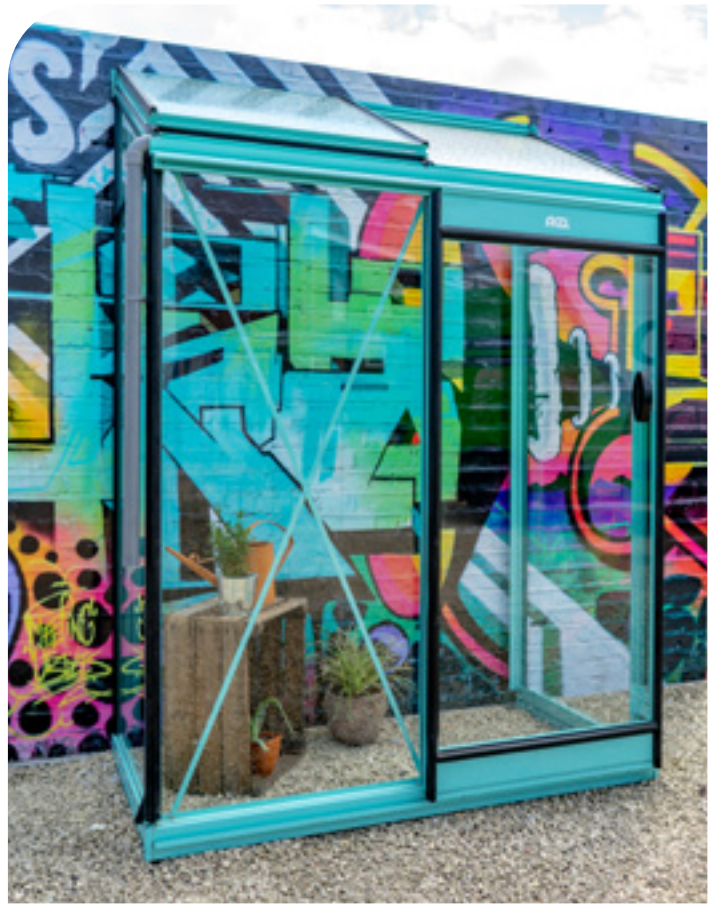

MICCOLO M02

SPECIFICATIES

Oppervlakte (m²):	1,22
Breedte (m):	0,82
Lengte (m):	1,48
Goothoogte (m):	1,79
Nokhoogte (m):	2,19

1 deur + 1 dakraam	
Deuropening (m):	1,61 x 0,68
Afvoerbuizen in kunststof (grijs)